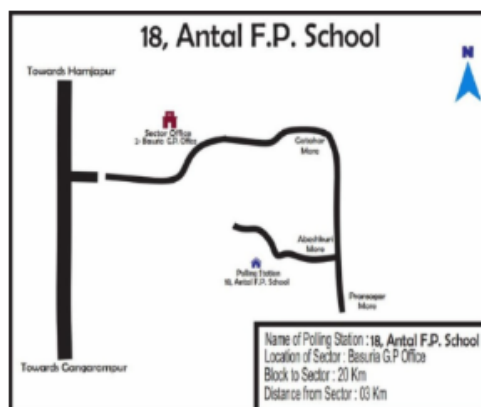

Key MAP View