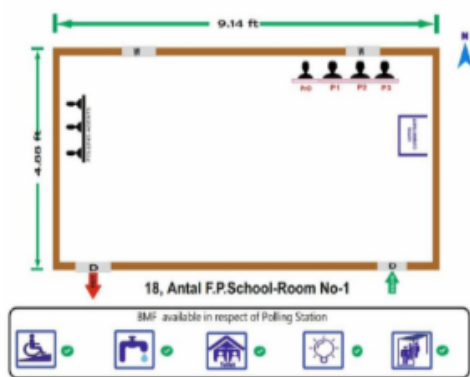

নির্বাচক নিবন্ধন আধিকারিকের স্বাক্ষর

Nazri Naksha

Google Map View

Polling Station Building Front View

Polling Station Front View

Cad View

Key MAP View

1 নাম : মানকুমারী উরাও স্বামীর নাম: শ্যামল কেরকেটা বাড়ির নং : n0256 বয়স : 29 লিঙ্গ : মহিলা	IUS2074037 ফটো উপলব্ধ	2 নাম : বিশ্বনাথ সরেন পিতার নাম: সোম সরেন বাড়ির নং : n0256 বয়স : 25 লিঙ্গ : পুরুষ	IUS2073641 ফটো উপলব্ধ	3 নাম : চুমকি ওরাও লাকড়া স্বামীর নাম: শিবসঙ্কার লাকড়া বাড়ির নং : এন000 বয়স : 34 লিঙ্গ : মহিলা	IUS2107191 ফটো উপলব্ধ
4 নাম : রামদাস কিস্কু পিতার নাম: ফচে কিস্কু বাড়ির নং : n0059 বয়স : 61 লিঙ্গ : পুরুষ	WB/06/037/072458 ফটো উপলব্ধ	5 নাম : চুড়কি মর্মু স্বামীর নাম: সাকিলা টুডু বাড়ির নং : n0043 বয়স : 58 লিঙ্গ : মহিলা	WB/06/037/072575 ফটো উপলব্ধ	6 নাম : গপেশ কিস্কু পিতার নাম: মণ্ডল কিস্কু বাড়ির নং : n0043 বয়স : 71 লিঙ্গ : পুরুষ	WB/06/037/072579 ফটো উপলব্ধ
7 নাম : অনিতা মাউী স্বামীর নাম: গচে মুরমু বাড়ির নং : n0023 বয়স : 35 লিঙ্গ : মহিলা	IUS1325174 ফটো উপলব্ধ	8 নাম : মিনতী মর্মু স্বামীর নাম: রামদাস মর্মু বাড়ির নং : n0059 বয়স : 57 লিঙ্গ : মহিলা	WB/06/037/072581 ফটো উপলব্ধ	9 নাম : বিষ্ণু কিস্কু পিতার নাম: মণ্ডল কিস্কু বাড়ির নং : n0060 বয়স : 58 লিঙ্গ : পুরুষ	WB/06/037/072393 ফটো উপলব্ধ
10 নাম : এসম্যান সরেন পিতার নাম: বিরসা সরেন বাড়ির নং : n0061 বয়স : 32 লিঙ্গ : পুরুষ	IUS1222611 ফটো উপলব্ধ	11 নাম : পরমানি কিস্কু স্বামীর নাম: বিধা সরেন বাড়ির নং : n0061 বয়স : 58 লিঙ্গ : মহিলা	IUS1973213 ফটো উপলব্ধ	12 নাম : মনি কিস্কু স্বামীর নাম: জীতেন হাসদা বাড়ির নং : n0023 বয়স : 55 লিঙ্গ : মহিলা	WB/06/037/072166 ফটো উপলব্ধ
13 নাম : সুরমিলা সরেন পিতার নাম: বিধা সরেন বাড়ির নং : এন0061 বয়স : 23 লিঙ্গ : মহিলা	IUS2174423 ফটো উপলব্ধ	14 নাম : শ্যামলাল টুডু পিতার নাম: সাকিলা টুডু বাড়ির নং : এন0043 বয়স : 23 লিঙ্গ : পুরুষ	IUS2174381 ফটো উপলব্ধ	15 নাম : মেরী মর্মু স্বামীর নাম: এসম্যান সরেন বাড়ির নং : n0061 বয়স : 30 লিঙ্গ : মহিলা	IUS1577774 ফটো উপলব্ধ
16 নাম : মিহি হাঁসদা পিতার নাম: জিতেন হাঁসদা বাড়ির নং : এন0023 বয়স : 25 লিঙ্গ : মহিলা	IUS1866516 ফটো উপলব্ধ	17 নাম : শান্তনী কিস্কু স্বামীর নাম: ফ্রান্সিস হাসদা বাড়ির নং : n0112 বয়স : 43 লিঙ্গ : মহিলা	BYB1632025 ফটো উপলব্ধ	18 নাম : বিরসা সরেন পিতার নাম: জিতু সরেন বাড়ির নং : n0061 বয়স : 55 লিঙ্গ : পুরুষ	BYB2031631 ফটো উপলব্ধ
19 নাম : চাম্পা কিস্কু স্বামীর নাম: রবীন সরেন বাড়ির নং : n0074 বয়স : 55 লিঙ্গ : মহিলা	WB/06/037/072503 ফটো উপলব্ধ	20 নাম : ভারতী হেমব্রম স্বামীর নাম: বিষ্ণু হেমব্রম বাড়ির নং : n0060 বয়স : 55 লিঙ্গ : মহিলা	WB/06/037/072357 ফটো উপলব্ধ	21 নাম : ভারতী কিস্কু স্বামীর নাম: দ্বিজেন হাসদা বাড়ির নং : 77 বয়স : 23 লিঙ্গ : মহিলা	IUS2107308 ফটো উপলব্ধ
22 নাম : কম্পনা কেরকেটা স্বামীর নাম: বিকাশ কেরকেটা বাড়ির নং : n0037 বয়স : 42 লিঙ্গ : মহিলা	BYB2031573 ফটো উপলব্ধ	23 নাম : সীতামনি কেরকেটা স্বামীর নাম: যোগেন্দ্রনাথ কেরকেটা বাড়ির নং : n0038 বয়স : 49 লিঙ্গ : মহিলা	WB/06/037/072447 ফটো উপলব্ধ	24 নাম : সুনিতা কেরকেটা স্বামীর নাম: মানিক কেরকেটা বাড়ির নং : n0038 বয়স : 33 লিঙ্গ : মহিলা	IUS1222587 ফটো উপলব্ধ
25 নাম : সুধীর কেরকেটা পিতার নাম: বৈদ্যনাথ কেরকেটা বাড়ির নং : n0038 বয়স : 31 লিঙ্গ : পুরুষ	IUS1411396 ফটো উপলব্ধ	26 নাম : শ্যামল কেরকেটা পিতার নাম: বৈদ্যনাথ কেরকেটা বাড়ির নং : n0038 বয়স : 29 লিঙ্গ : পুরুষ	IUS157790 ফটো উপলব্ধ	27 নাম : অমলী কেরকেটা পিতার নাম: নিমাই কেরকেটা বাড়ির নং : 36 বয়স : 25 লিঙ্গ : মহিলা	IUS2107381 ফটো উপলব্ধ
28 নাম : রঞ্জিত কেরকেটা পিতার নাম: রামধন কেরকেটা বাড়ির নং : n0041 বয়স : 50 লিঙ্গ : পুরুষ	WB/06/037/072475 ফটো উপলব্ধ	29 নাম : বৈদ্যনাথ কেরকেটা পিতার নাম: ঝারিয়া কেরকেটা বাড়ির নং : n0038 বয়স : 68 লিঙ্গ : পুরুষ	WB/06/037/072487 ফটো উপলব্ধ	30 নাম : জ্যোত্স্না কেরকেটা স্বামীর নাম: নগেন কেরকেটা বাড়ির নং : n0038 বয়স : 53 লিঙ্গ : মহিলা	WB/06/037/072347 ফটো উপলব্ধ