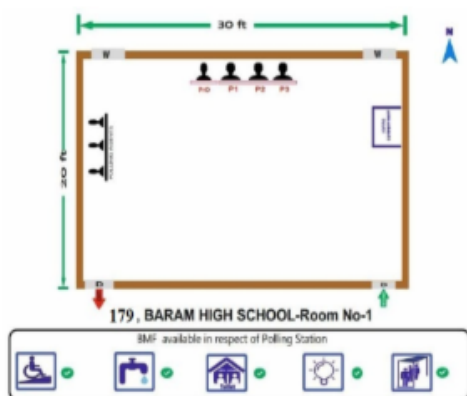

নির্বাচক নিবন্ধন আধিকারিকের স্বাক্ষর

Nazri Naksha

Google Map View

Polling Station Building Front View

Polling Station Front View

Cad View

Key MAP View

1 নাম : রিতি অধিকারী পিতার নাম: নারায়ণ অধিকারী বাড়ির নং : এন0128 বয়স : 21 লিঙ্গ : মহিলা	IUS2225266 ফটো উপলব্ধ	2 নাম : নারায়ণ অধিকারী পিতার নাম: গোবিন্দ অধিকারী বাড়ির নং : n0128 বয়স : 54 লিঙ্গ : পুরুষ	BYB1988815 ফটো উপলব্ধ	3 নাম : গোপাল অধিকারী পিতার নাম: গোবিন্দ অধিকারী বাড়ির নং : n0158 বয়স : 48 লিঙ্গ : পুরুষ	IUS1120856 ফটো উপলব্ধ
4 নাম : কম্পনা অধিকারী স্বামীর নাম: নারায়ণ অধিকারী বাড়ির নং : n0129 বয়স : 41 লিঙ্গ : মহিলা	BYB1988922 ফটো উপলব্ধ	5 নাম : প্রতিমা অধিকারী স্বামীর নাম: গোপাল অধিকারী বাড়ির নং : এন0158 বয়স : 36 লিঙ্গ : মহিলা	IUS1829084 ফটো উপলব্ধ	6 নাম : উৎপল অধিকারী পিতার নাম: গোপাল অধিকারী বাড়ির নং : এন0158 বয়স : 22 লিঙ্গ : পুরুষ	IUS2231157 ফটো উপলব্ধ
7 নাম : দক্ষিণা অধিকারী পিতার নাম: গোবিন্দ অধিকারী বাড়ির নং : n0157 বয়স : 36 লিঙ্গ : পুরুষ	IUS1048651 ফটো উপলব্ধ	8 নাম : রুপালী কিস্কু স্বামীর নাম: বিশ্বজিৎ মুরমু বাড়ির নং : n0046 বয়স : 31 লিঙ্গ : মহিলা	IUS1396944 ফটো উপলব্ধ	9 নাম : পূর্ণ মুরমু পিতার নাম: জগ মুরমু বাড়ির নং : n0046 বয়স : 33 লিঙ্গ : পুরুষ	IUS1397074 ফটো উপলব্ধ
10 নাম : লক্ষী কিস্কু স্বামীর নাম: সুকলাল মুরমু বাড়ির নং : n0110 বয়স : 35 লিঙ্গ : মহিলা	IUS1049089 ফটো উপলব্ধ	11 নাম : বিশ্বজিৎ মুরমু পিতার নাম: সুশীল মুরমু বাড়ির নং : n0046 বয়স : 36 লিঙ্গ : পুরুষ	IUS0798967 ফটো উপলব্ধ	12 নাম : শান্তি কিস্কু স্বামীর নাম: জগ মুরমু বাড়ির নং : n0046 বয়স : 71 লিঙ্গ : মহিলা	WB/06/037/501720 ফটো উপলব্ধ
13 নাম : অঞ্জলী কিস্কু স্বামীর নাম: রবিনাথ মুরমু বাড়ির নং : n0046 বয়স : 42 লিঙ্গ : মহিলা	IUS0798975 ফটো উপলব্ধ	14 নাম : স্মৃতি কোল পিতার নাম: প্রবীর কোল বাড়ির নং : n0062 বয়স : 27 লিঙ্গ : মহিলা	IUS1723022 ফটো উপলব্ধ	15 নাম : শিউলী কোল পিতার নাম: প্রবীর কোল বাড়ির নং : n0062 বয়স : 26 লিঙ্গ : মহিলা	IUS1735695 ফটো উপলব্ধ
16 নাম : চুমকি কোলকামার স্বামীর নাম: ভবেশ কোলকামার বাড়ির নং : n0065 বয়স : 52 লিঙ্গ : মহিলা	WB/06/037/501868 ফটো উপলব্ধ	17 নাম : মন্দামনি কোল পিতার নাম: নরেশ কোলকামার বাড়ির নং : n0062 বয়স : 37 লিঙ্গ : মহিলা	IUS0797340 ফটো উপলব্ধ	18 নাম : সৌরভ রায় পিতার নাম: বিজয় রায় বাড়ির নং : এন0062 বয়স : 23 লিঙ্গ : পুরুষ	IUS2142248 ফটো উপলব্ধ
19 নাম : ভারতী রায় স্বামীর নাম: বিজয় রায় বাড়ির নং : এন0062 বয়স : 53 লিঙ্গ : মহিলা	WB/06/037/495426 ফটো উপলব্ধ	20 নাম : বিলো কোল স্বামীর নাম: প্রবীর কোল বাড়ির নং : n0062 বয়স : 60 লিঙ্গ : মহিলা	IUS2008092 ফটো উপলব্ধ	21 নাম : পুতুল কোলকামার পিতার নাম: কার্তিক কোলকামার বাড়ির নং : n0064 বয়স : 43 লিঙ্গ : মহিলা	BYB2198737 ফটো উপলব্ধ
22 নাম : পদ্মমনি কোল পিতার নাম: নরেশ কোল কামার বাড়ির নং : n0062 বয়স : 37 লিঙ্গ : মহিলা	IUS0965723 ফটো উপলব্ধ	23 নাম : পপি রায় পিতার নাম: বিজয় রায় বাড়ির নং : এন0062 বয়স : 30 লিঙ্গ : মহিলা	IUS1415975 ফটো উপলব্ধ	24 নাম : নরেশ কোলকামার পিতার নাম: চরন কোলকামার বাড়ির নং : n0062 বয়স : 76 লিঙ্গ : পুরুষ	WB/06/037/501765 ফটো উপলব্ধ
25 নাম : সুকরমনি কোলকামার স্বামীর নাম: বদু কোলকামার বাড়ির নং : n0006 বয়স : 61 লিঙ্গ : মহিলা	WB/06/037/501589 ফটো উপলব্ধ	26 নাম : মায়ী কোলকামার স্বামীর নাম: সুরেন কোলকামার বাড়ির নং : n0067 বয়স : 56 লিঙ্গ : মহিলা	WB/06/037/501775 ফটো উপলব্ধ	27 নাম : মৌমিতা চৌধুরী পিতার নাম: প্রদীপ চৌধুরী বাড়ির নং : n0065 বয়স : 37 লিঙ্গ : মহিলা	IUS0965707 ফটো উপলব্ধ
28 নাম : ভবেশ কোলকামার পিতার নাম: নীমল কোলকামার বাড়ির নং : n0065 বয়স : 61 লিঙ্গ : পুরুষ	WB/06/037/501177 ফটো উপলব্ধ	29 নাম : সুমতী কোলকামার স্বামীর নাম: কার্তিক কোলকামার বাড়ির নং : n0064 বয়স : 66 লিঙ্গ : মহিলা	WB/06/037/501593 ফটো উপলব্ধ	30 নাম : স্বপা কোলকামার পিতার নাম: ভবেশ কোলকামার বাড়ির নং : n0065 বয়স : 30 লিঙ্গ : মহিলা	IUS1735752 ফটো উপলব্ধ