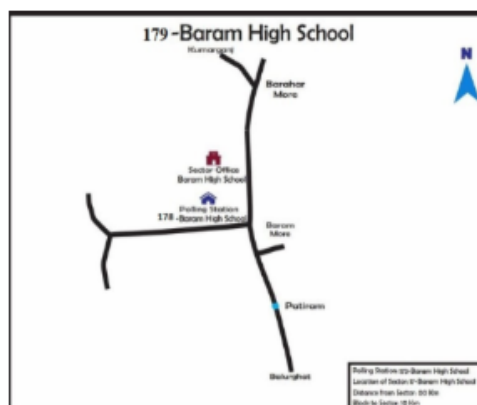

নির্বাচক নিবন্ধন আধিকারিকের স্বাক্ষর

Nazri Naksha

Google Map View

Polling Station Building Front View

Polling Station Front View

Cad View

Key MAP View

1 নাম : রিতি অধিকারী পিতার নাম: নারায়ণ অধিকারী বাড়ির নং : এন0128 বয়স : 21 লিঙ্গ : মহিলা	IUS2225266 ফটো উপলব্ধ	2 নাম : নারায়ণ অধিকারী পিতার নাম: গোবিন্দ অধিকারী বাড়ির নং : n0128 বয়স : 54 লিঙ্গ : পুরুষ	BYB1988815 ফটো উপলব্ধ	3 নাম : গোপাল অধিকারী পিতার নাম: গোবিন্দ অধিকারী বাড়ির নং : n0158 বয়স : 48 লিঙ্গ : পুরুষ	IUS1120856 ফটো উপলব্ধ
4 নাম : কম্পনা অধিকারী স্বামীর নাম: নারায়ণ অধিকারী বাড়ির নং : n0129 বয়স : 41 লিঙ্গ : মহিলা	BYB1988922 ফটো উপলব্ধ	5 নাম : প্রতিমা অধিকারী স্বামীর নাম: গোপাল অধিকারী বাড়ির নং : এন0158 বয়স : 36 লিঙ্গ : মহিলা	IUS1829084 ফটো উপলব্ধ	6 নাম : উৎপল অধিকারী পিতার নাম: গোপাল অধিকারী বাড়ির নং : এন0158 বয়স : 22 লিঙ্গ : পুরুষ	IUS2231157 ফটো উপলব্ধ
7 নাম : দক্ষিণা অধিকারী পিতার নাম: গোবিন্দ অধিকারী বাড়ির নং : n0157 বয়স : 36 লিঙ্গ : পুরুষ	IUS1048651 ফটো উপলব্ধ	8 নাম : রুপালী কিস্কু স্বামীর নাম: বিশ্বজিৎ মুরমু বাড়ির নং : n0046 বয়স : 31 লিঙ্গ : মহিলা	IUS1396944 ফটো উপলব্ধ	9 নাম : পূর্ণ মুরমু পিতার নাম: জগ মুরমু বাড়ির নং : n0046 বয়স : 33 লিঙ্গ : পুরুষ	IUS1397074 ফটো উপলব্ধ
10 নাম : লক্ষী কিস্কু স্বামীর নাম: সুকলাল মুরমু বাড়ির নং : n0110 বয়স : 35 লিঙ্গ : মহিলা	IUS1049089 ফটো উপলব্ধ	11 নাম : বিশ্বজিৎ মুরমু পিতার নাম: সুশীল মুরমু বাড়ির নং : n0046 বয়স : 36 লিঙ্গ : পুরুষ	IUS0798967 ফটো উপলব্ধ	12 নাম : শান্তি কিস্কু স্বামীর নাম: জগ মুরমু বাড়ির নং : n0046 বয়স : 71 লিঙ্গ : মহিলা	WB/06/037/501720 ফটো উপলব্ধ
13 নাম : অঞ্জলী কিস্কু স্বামীর নাম: রবিনাথ মুরমু বাড়ির নং : n0046 বয়স : 42 লিঙ্গ : মহিলা	IUS0798975 ফটো উপলব্ধ	14 নাম : স্মৃতি কোল পিতার নাম: প্রবীর কোল বাড়ির নং : n0062 বয়স : 27 লিঙ্গ : মহিলা	IUS1723022 ফটো উপলব্ধ	15 নাম : শিউলী কোল পিতার নাম: প্রবীর কোল বাড়ির নং : n0062 বয়স : 26 লিঙ্গ : মহিলা	IUS1735695 ফটো উপলব্ধ
16 নাম : চুমকি কোলকামার স্বামীর নাম: ভবেশ কোলকামার বাড়ির নং : n0065 বয়স : 52 লিঙ্গ : মহিলা	WB/06/037/501868 ফটো উপলব্ধ	17 নাম : মন্দামনি কোল পিতার নাম: নরেশ কোলকামার বাড়ির নং : n0062 বয়স : 37 লিঙ্গ : মহিলা	IUS0797340 ফটো উপলব্ধ	18 নাম : সৌরভ রায় পিতার নাম: বিজয় রায় বাড়ির নং : এন0062 বয়স : 23 লিঙ্গ : পুরুষ	IUS2142248 ফটো উপলব্ধ
19 নাম : ভারতী রায় স্বামীর নাম: বিজয় রায় বাড়ির নং : এন0062 বয়স : 53 লিঙ্গ : মহিলা	WB/06/037/495426 ফটো উপলব্ধ	20 নাম : বিলো কোল স্বামীর নাম: প্রবীর কোল বাড়ির নং : n0062 বয়স : 60 লিঙ্গ : মহিলা	IUS2008092 ফটো উপলব্ধ	21 নাম : পুতুল কোলকামার পিতার নাম: কার্তিক কোলকামার বাড়ির নং : n0064 বয়স : 43 লিঙ্গ : মহিলা	BYB2198737 ফটো উপলব্ধ
22 নাম : পদ্মমনি কোল পিতার নাম: নরেশ কোল কামার বাড়ির নং : n0062 বয়স : 37 লিঙ্গ : মহিলা	IUS0965723 ফটো উপলব্ধ	23 নাম : পপি রায় পিতার নাম: বিজয় রায় বাড়ির নং : এন0062 বয়স : 30 লিঙ্গ : মহিলা	IUS1415975 ফটো উপলব্ধ	24 নাম : নরেশ কোলকামার পিতার নাম: চরন কোলকামার বাড়ির নং : n0062 বয়স : 76 লিঙ্গ : পুরুষ	WB/06/037/501765 ফটো উপলব্ধ
25 নাম : সুকরমনি কোলকামার স্বামীর নাম: বদু কোলকামার বাড়ির নং : n0006 বয়স : 61 লিঙ্গ : মহিলা	WB/06/037/501589 ফটো উপলব্ধ	26 নাম : মায়ী কোলকামার স্বামীর নাম: সুরেন কোলকামার বাড়ির নং : n0067 বয়স : 56 লিঙ্গ : মহিলা	WB/06/037/501775 ফটো উপলব্ধ	27 নাম : মৌমিতা চৌধুরী পিতার নাম: প্রদীপ চৌধুরী বাড়ির নং : n0065 বয়স : 37 লিঙ্গ : মহিলা	IUS0965707 ফটো উপলব্ধ
28 নাম : ভবেশ কোলকামার পিতার নাম: নীমল কোলকামার বাড়ির নং : n0065 বয়স : 61 লিঙ্গ : পুরুষ	WB/06/037/501177 ফটো উপলব্ধ	29 নাম : সুমতী কোলকামার স্বামীর নাম: কার্তিক কোলকামার বাড়ির নং : n0064 বয়স : 66 লিঙ্গ : মহিলা	WB/06/037/501593 ফটো উপলব্ধ	30 নাম : স্বপা কোলকামার পিতার নাম: ভবেশ কোলকামার বাড়ির নং : n0065 বয়স : 30 লিঙ্গ : মহিলা	IUS1735752 ফটো উপলব্ধ