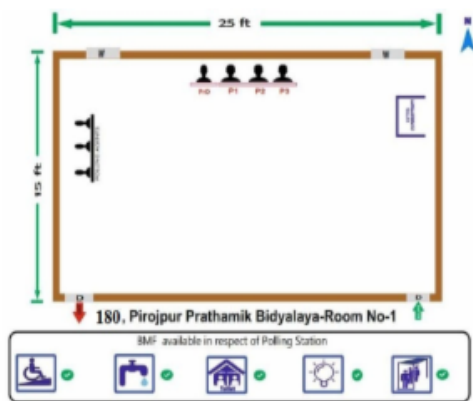

নির্বাচক নিবন্ধন আধিকারিকের স্বাক্ষর

Nazri Naksha

Google Map View

Polling Station Building Front View

Polling Station Front View

Cad View

Key MAP View

1 নাম : মহেন্দ্রনাথ বিবি স্বামীর নাম : নজরুল সরকার বাড়ির নং : n0042 বয়স : 52 লিঙ্গ : মহিলা ফটো উপলব্ধ	WB/06/037/504409	2 নাম : তোফাজ্জল মন্ডল পিতার নাম : কবেজউদ্দিন মন্ডল বাড়ির নং : n0048 বয়স : 40 লিঙ্গ : পুরুষ ফটো উপলব্ধ	IUS1049352	3 নাম : নজরুল সরকার পিতার নাম : সবেহাতি সরকার বাড়ির নং : n0042 বয়স : 55 লিঙ্গ : পুরুষ ফটো উপলব্ধ	WB/06/037/504336
4 নাম : আশিকুল সরকার পিতার নাম : দিচ্ছিমুদ্দিন সরকার বাড়ির নং : এন0042 বয়স : 26 লিঙ্গ : পুরুষ ফটো উপলব্ধ	IUS2093169	5 নাম : দিলদার মন্ডল পিতার নাম : মমতাজ আলী মন্ডল বাড়ির নং : n0042 বয়স : 38 লিঙ্গ : পুরুষ ফটো উপলব্ধ	IUS1049444	6 নাম : মিজানুর সরকার পিতার নাম : সাহাজ উদ্দিন সরকার বাড়ির নং : n0042 বয়স : 33 লিঙ্গ : পুরুষ ফটো উপলব্ধ	IUS1201318
7 নাম : মান্নান আলী মন্ডল পিতার নাম : মমতাজ আলী মন্ডল বাড়ির নং : n0042 বয়স : 38 লিঙ্গ : পুরুষ ফটো উপলব্ধ	BYB2199347	8 নাম : আমিনা বিবি স্বামীর নাম : পানশা সরকার বাড়ির নং : n0043 বয়স : 71 লিঙ্গ : মহিলা ফটো উপলব্ধ	WB/06/037/504107	9 নাম : তুসনিয়া বেগম (বিবি) স্বামীর নাম : আনাফুল সরকার বাড়ির নং : n0043 বয়স : 38 লিঙ্গ : মহিলা ফটো উপলব্ধ	IUS1397298
10 নাম : রাফিয়া বিবি স্বামীর নাম : দসিমুদ্দিন সরকার বাড়ির নং : n0042 বয়স : 53 লিঙ্গ : মহিলা ফটো উপলব্ধ	WB/06/037/504355	11 নাম : আনাফুল সরকার পিতার নাম : পানশা সরকার বাড়ির নং : n0043 বয়স : 41 লিঙ্গ : পুরুষ ফটো উপলব্ধ	BYB2200004	12 নাম : আমজাদ হোসেন মন্ডল পিতার নাম : দফির উদ্দিন মন্ডল বাড়ির নং : n0075 বয়স : 50 লিঙ্গ : পুরুষ ফটো উপলব্ধ	BYB0967356
13 নাম : জিচ্ছিমুদ্দিন সরকার পিতার নাম : সবেহাতি সরকার বাড়ির নং : n0042 বয়স : 57 লিঙ্গ : পুরুষ ফটো উপলব্ধ	IUS2261600	14 নাম : সিরাজুল সরকার পিতার নাম : সাহাজউদ্দিন সরকার বাড়ির নং : এন0042 বয়স : 35 লিঙ্গ : পুরুষ ফটো উপলব্ধ	IUS1121128	15 নাম : জামাল উদ্দীন মন্ডল পিতার নাম : জহর উদ্দীন মন্ডল বাড়ির নং : n0082 বয়স : 46 লিঙ্গ : পুরুষ ফটো উপলব্ধ	BYB2199321
16 নাম : সাবিনা খাতুন বিবি স্বামীর নাম : মোজাফর মন্ডল বাড়ির নং : n0227 বয়স : 42 লিঙ্গ : মহিলা ফটো উপলব্ধ	BYB1989029	17 নাম : আনোয়ার আলী মন্ডল পিতার নাম : মনসুর আলী বাড়ির নং : n0042 বয়স : 38 লিঙ্গ : পুরুষ ফটো উপলব্ধ	BYB2199339	18 নাম : মজিদা বিবি স্বামীর নাম : মমতাজ আলী বাড়ির নং : n0232 বয়স : 35 লিঙ্গ : মহিলা ফটো উপলব্ধ	IUS0965806
19 নাম : মহসিন সরকার পিতার নাম : নজরুল সরকার বাড়ির নং : n0042 বয়স : 30 লিঙ্গ : পুরুষ ফটো উপলব্ধ	IUS1397348	20 নাম : মমিনা বিবি স্বামীর নাম : সাহাজ উদ্দিন সরকার বাড়ির নং : n0042 বয়স : 54 লিঙ্গ : মহিলা ফটো উপলব্ধ	WB/06/037/504337	21 নাম : মমতাজ আলী মন্ডল পিতার নাম : জাফরউদ্দিন মন্ডল বাড়ির নং : n0042 বয়স : 38 লিঙ্গ : পুরুষ ফটো উপলব্ধ	BYB1989078
22 নাম : মাজেদা বিবি স্বামীর নাম : সদ্দেব মন্ডল বাড়ির নং : n0028 বয়স : 71 লিঙ্গ : মহিলা ফটো উপলব্ধ	WB/06/037/504128	23 নাম : মোজাম্মেল মন্ডল পিতার নাম : কবেজউদ্দিন মন্ডল বাড়ির নং : n0048 বয়স : 44 লিঙ্গ : পুরুষ ফটো উপলব্ধ	BYB1912120	24 নাম : আমিনা বিবি স্বামীর নাম : কবেজ মন্ডল বাড়ির নং : n0048 বয়স : 71 লিঙ্গ : মহিলা ফটো উপলব্ধ	WB/06/037/504283
25 নাম : রিনা খাতুন(বিবি) স্বামীর নাম : আসরাফুল সরকার বাড়ির নং : n0042 বয়স : 30 লিঙ্গ : মহিলা ফটো উপলব্ধ	IUS1630029	26 নাম : বিলকিচ বিবি স্বামীর নাম : জামালউদ্দীন মন্ডল বাড়ির নং : n0082 বয়স : 44 লিঙ্গ : মহিলা ফটো উপলব্ধ	BYB2199313	27 নাম : মালেকা বিবি স্বামীর নাম : মান্নান আলী মন্ডল বাড়ির নং : n0232 বয়স : 54 লিঙ্গ : মহিলা ফটো উপলব্ধ	IUS1630110
28 নাম : সহরুল মন্ডল পিতার নাম : মমতাজ আলী মন্ডল বাড়ির নং : এন0067 বয়স : 21 লিঙ্গ : পুরুষ ফটো উপলব্ধ	IUS2333466	29 নাম : মোফাছেল মন্ডল পিতার নাম : কবেজউদ্দিন মন্ডল বাড়ির নং : n0048 বয়স : 42 লিঙ্গ : পুরুষ ফটো উপলব্ধ	BYB2400620	30 নাম : বিউটি বিবি(বেগম) স্বামীর নাম : তোফাজ্জল মন্ডল বাড়ির নং : n0048 বয়স : 28 লিঙ্গ : মহিলা ফটো উপলব্ধ	IUS1629773