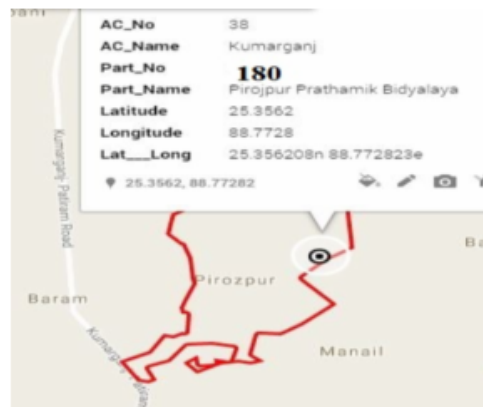

Google Map View