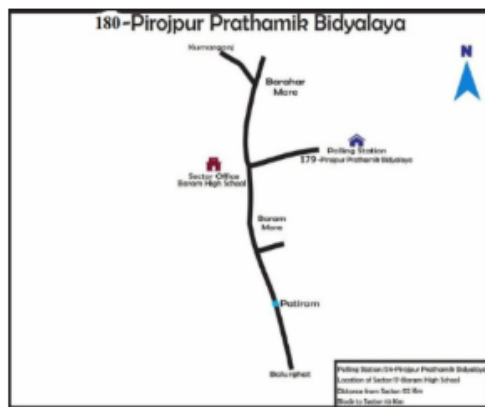

Nazri Naksha