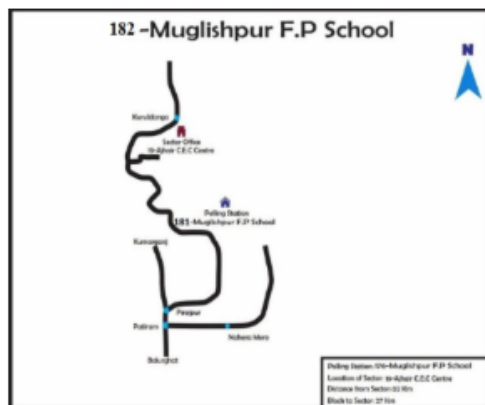

Nazri Naksha