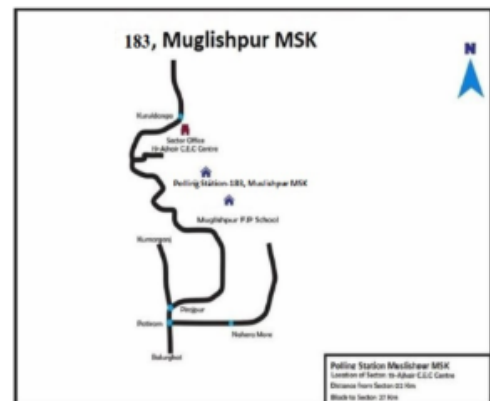

নির্বাচক নিবন্ধন আধিকারিকের স্বাক্ষর

Nazri Naksha

Google Map View

Polling Station Building Front View

Polling Station Front View

Cad View

Key MAP View

1 নাম : মালতি স্বাধি স্বামীর নাম: জয়নাল স্বাধি বাড়ির নং : n0317 বয়স : 74 লিঙ্গ : মহিলা	IUS1050269 ফটো উপলব্ধ	2 নাম : মুক্তি স্বাধি স্বামীর নাম: সন্তোষ স্বাধি বাড়ির নং : n0063 বয়স : 58 লিঙ্গ : মহিলা	WB/06/037/507889 ফটো উপলব্ধ	3 নাম : সাবিত্রী স্বাধি স্বামীর নাম: সুজন স্বাধি বাড়ির নং : n0064 বয়স : 64 লিঙ্গ : মহিলা	WB/06/037/507119 ফটো উপলব্ধ
4 নাম : গাইত্রী স্বাধি স্বামীর নাম: অর্জুন স্বাধি বাড়ির নং : n0326 বয়স : 35 লিঙ্গ : মহিলা	IUS1121904 ফটো উপলব্ধ	5 নাম : বিনয় স্বাধি পিতার নাম: রঞ্জিত স্বাধি বাড়ির নং : N0376 বয়স : 25 লিঙ্গ : পুরুষ	IUS2043271 ফটো উপলব্ধ	6 নাম : চন্দন স্বাধি পিতার নাম: শ্রী চরণ স্বাধি বাড়ির নং : এন0173 বয়স : 24 লিঙ্গ : পুরুষ	IUS2131563 ফটো উপলব্ধ
7 নাম : সুমতী হেমরম স্বামীর নাম: ইজিকেল কিঙ্কু বাড়ির নং : n0099 বয়স : 38 লিঙ্গ : মহিলা	BYB2314672 ফটো উপলব্ধ	8 নাম : মামনি স্বাধি স্বামীর নাম: দীপঙ্কর প্রামাণিক বাড়ির নং : n0393 বয়স : 27 লিঙ্গ : মহিলা	IUS1699578 ফটো উপলব্ধ	9 নাম : আল্পনা স্বাধি স্বামীর নাম: বিনয় স্বাধি বাড়ির নং : n0172 বয়স : 34 লিঙ্গ : মহিলা	IUS1313725 ফটো উপলব্ধ
Q 10 নাম : শ্রীরাম স্বাধি পিতার নাম: সুজন স্বাধি বাড়ির নং : বয়স : 35 লিঙ্গ : পুরুষ	IUS0966150 ফটো উপলব্ধ	11 নাম : পূর্ণিমা স্বাধি পিতার নাম: লক্ষন স্বাধি বাড়ির নং : n0172 বয়স : 32 লিঙ্গ : মহিলা	IUS1630672 ফটো উপলব্ধ	12 নাম : বিনয় স্বাধি পিতার নাম: লক্ষ্মণ স্বাধি বাড়ির নং : বয়স : 35 লিঙ্গ : পুরুষ	IUS0810291 ফটো উপলব্ধ
13 নাম : সুরতি স্বাধি স্বামীর নাম: সুধীর স্বাধি বাড়ির নং : n0401 বয়স : 50 লিঙ্গ : মহিলা	IUS1699651 ফটো উপলব্ধ	14 নাম : আদরি স্বাধি পিতার নাম: রঞ্জিত স্বাধি বাড়ির নং : এন0012 বয়স : 21 লিঙ্গ : মহিলা	IUS2256634 ফটো উপলব্ধ	Q 15 নাম : প্রদীপ স্বাধি পিতার নাম: ক্ষিতীশ স্বাধি বাড়ির নং : বয়স : 42 লিঙ্গ : পুরুষ	IUS1736727 ফটো উপলব্ধ
Q 16 নাম : শ্যামল স্বাধি পিতার নাম: সুজন স্বাধি বাড়ির নং : বয়স : 40 লিঙ্গ : পুরুষ	IUS0966325 ফটো উপলব্ধ	17 নাম : রাবন কিঙ্কু পিতার নাম: গেমকা কিঙ্কু বাড়ির নং : n0099 বয়স : 50 লিঙ্গ : পুরুষ	WB/06/037/507647 ফটো উপলব্ধ	Q 18 নাম : বাসুদেব স্বাধি পিতার নাম: নারায়ণ স্বাধি বাড়ির নং : বয়স : 33 লিঙ্গ : পুরুষ	IUS1652080 ফটো উপলব্ধ
19 নাম : অনিতা স্বাধি স্বামীর নাম: শ্রী রাম স্বাধি বাড়ির নং : n0063 বয়স : 36 লিঙ্গ : মহিলা	IUS0966192 ফটো উপলব্ধ	20 নাম : সবিতা স্বাধি পিতার নাম: গনেশ স্বাধি বাড়ির নং : n0065 বয়স : 42 লিঙ্গ : মহিলা	IUS1130947 ফটো উপলব্ধ	21 নাম : দীনেশ স্বাধি পিতার নাম: খোকা স্বাধি বাড়ির নং : n0066 বয়স : 57 লিঙ্গ : পুরুষ	WB/06/037/507893 ফটো উপলব্ধ
22 নাম : অজয় স্বাধি পিতার নাম: রঞ্জিত স্বাধি বাড়ির নং : n0168 বয়স : 29 লিঙ্গ : পুরুষ	IUS1630706 ফটো উপলব্ধ	23 নাম : ক্ষিতীশ স্বাধি পিতার নাম: জিতেন স্বাধি বাড়ির নং : n0099 বয়স : 66 লিঙ্গ : পুরুষ	IUS1652205 ফটো উপলব্ধ	24 নাম : পপি স্বাধি স্বামীর নাম: দিপক স্বাধি বাড়ির নং : 172 বয়স : 33 লিঙ্গ : মহিলা	IUS1700137 ফটো উপলব্ধ
25 নাম : সুধীর স্বাধি পিতার নাম: বানরী স্বাধি বাড়ির নং : n0409 বয়স : 65 লিঙ্গ : পুরুষ	IUS1699735 ফটো উপলব্ধ	26 নাম : সুব্রত স্বাধি পিতার নাম: সুধীর স্বাধি বাড়ির নং : নং521 বয়স : 21 লিঙ্গ : পুরুষ	IUS2289627 ফটো উপলব্ধ	27 নাম : ভারতী স্বাধি পিতার নাম: সন্তোস স্বাধি বাড়ির নং : n0169 বয়স : 45 লিঙ্গ : মহিলা	IUS0966119 ফটো উপলব্ধ
28 নাম : লতা রুধি পিতার নাম: চরন রুধি বাড়ির নং : n0173 বয়স : 31 লিঙ্গ : মহিলা	IUS1459908 ফটো উপলব্ধ	Q 29 নাম : লক্ষ্মী স্বাধি স্বামীর নাম: ক্ষিতীশ স্বাধি বাড়ির নং : বয়স : 73 লিঙ্গ : মহিলা	IUS1652064 ফটো উপলব্ধ	30 নাম : জয়নাল স্বাধি পিতার নাম: হরেন স্বাধি বাড়ির নং : n0816 বয়স : 63 লিঙ্গ : পুরুষ	IUS1050251 ফটো উপলব্ধ