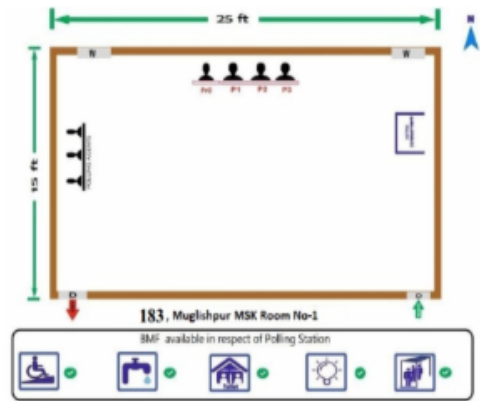

নির্বাচক নিবন্ধন আধিকারিকের স্বাক্ষর

Nazri Naksha

Google Map View

Polling Station Building Front View

Polling Station Front View

Cad View

Key MAP View

1 নাম : মালতি স্বাধি স্বামীর নাম: জয়নাল স্বাধি বাড়ির নং : n0317 বয়স : 74 লিঙ্গ : মহিলা	IUS1050269 ফটো উপলব্ধ	2 নাম : মুক্তি স্বাধি স্বামীর নাম: সন্তোষ স্বাধি বাড়ির নং : n0063 বয়স : 58 লিঙ্গ : মহিলা	WB/06/037/507889 ফটো উপলব্ধ	3 নাম : সাবিত্রী স্বাধি স্বামীর নাম: সুজন স্বাধি বাড়ির নং : n0064 বয়স : 64 লিঙ্গ : মহিলা	WB/06/037/507119 ফটো উপলব্ধ
4 নাম : গাইত্রী স্বাধি স্বামীর নাম: অর্জুন স্বাধি বাড়ির নং : n0326 বয়স : 35 লিঙ্গ : মহিলা	IUS1121904 ফটো উপলব্ধ	5 নাম : বিনয় স্বাধি পিতার নাম: রঞ্জিত স্বাধি বাড়ির নং : N0376 বয়স : 25 লিঙ্গ : পুরুষ	IUS2043271 ফটো উপলব্ধ	6 নাম : চন্দন স্বাধি পিতার নাম: শ্রী চরণ স্বাধি বাড়ির নং : এন0173 বয়স : 24 লিঙ্গ : পুরুষ	IUS2131563 ফটো উপলব্ধ
7 নাম : সুমতী হেমরম স্বামীর নাম: ইজিকেল কিঙ্কু বাড়ির নং : n0099 বয়স : 38 লিঙ্গ : মহিলা	BYB2314672 ফটো উপলব্ধ	8 নাম : মামনি স্বাধি স্বামীর নাম: দীপঙ্কর প্রামাণিক বাড়ির নং : n0393 বয়স : 27 লিঙ্গ : মহিলা	IUS1699578 ফটো উপলব্ধ	9 নাম : আল্পনা স্বাধি স্বামীর নাম: বিনয় স্বাধি বাড়ির নং : n0172 বয়স : 34 লিঙ্গ : মহিলা	IUS1313725 ফটো উপলব্ধ
Q 10 নাম : শ্রীরাম স্বাধি পিতার নাম: সুজন স্বাধি বাড়ির নং : বয়স : 35 লিঙ্গ : পুরুষ	IUS0966150 ফটো উপলব্ধ	11 নাম : পূর্ণিমা স্বাধি পিতার নাম: লক্ষন স্বাধি বাড়ির নং : n0172 বয়স : 32 লিঙ্গ : মহিলা	IUS1630672 ফটো উপলব্ধ	12 নাম : বিনয় স্বাধি পিতার নাম: লক্ষ্মণ স্বাধি বাড়ির নং : বয়স : 35 লিঙ্গ : পুরুষ	IUS0810291 ফটো উপলব্ধ
13 নাম : সুরতি স্বাধি স্বামীর নাম: সুধীর স্বাধি বাড়ির নং : n0401 বয়স : 50 লিঙ্গ : মহিলা	IUS1699651 ফটো উপলব্ধ	14 নাম : আদরি স্বাধি পিতার নাম: রঞ্জিত স্বাধি বাড়ির নং : এন0012 বয়স : 21 লিঙ্গ : মহিলা	IUS2256634 ফটো উপলব্ধ	Q 15 নাম : প্রদীপ স্বাধি পিতার নাম: ক্ষিতীশ স্বাধি বাড়ির নং : বয়স : 42 লিঙ্গ : পুরুষ	IUS1736727 ফটো উপলব্ধ
Q 16 নাম : শ্যামল স্বাধি পিতার নাম: সুজন স্বাধি বাড়ির নং : বয়স : 40 লিঙ্গ : পুরুষ	IUS0966325 ফটো উপলব্ধ	17 নাম : রাবন কিঙ্কু পিতার নাম: গেমকা কিঙ্কু বাড়ির নং : n0099 বয়স : 50 লিঙ্গ : পুরুষ	WB/06/037/507647 ফটো উপলব্ধ	Q 18 নাম : বাসুদেব স্বাধি পিতার নাম: নারায়ণ স্বাধি বাড়ির নং : বয়স : 33 লিঙ্গ : পুরুষ	IUS1652080 ফটো উপলব্ধ
19 নাম : অনিতা স্বাধি স্বামীর নাম: শ্রী রাম স্বাধি বাড়ির নং : n0063 বয়স : 36 লিঙ্গ : মহিলা	IUS0966192 ফটো উপলব্ধ	20 নাম : সবিতা স্বাধি পিতার নাম: গনেশ স্বাধি বাড়ির নং : n0065 বয়স : 42 লিঙ্গ : মহিলা	IUS1130947 ফটো উপলব্ধ	21 নাম : দীনেশ স্বাধি পিতার নাম: খোকা স্বাধি বাড়ির নং : n0066 বয়স : 57 লিঙ্গ : পুরুষ	WB/06/037/507893 ফটো উপলব্ধ
22 নাম : অজয় স্বাধি পিতার নাম: রঞ্জিত স্বাধি বাড়ির নং : n0168 বয়স : 29 লিঙ্গ : পুরুষ	IUS1630706 ফটো উপলব্ধ	23 নাম : ক্ষিতীশ স্বাধি পিতার নাম: জিতেন স্বাধি বাড়ির নং : n0099 বয়স : 66 লিঙ্গ : পুরুষ	IUS1652205 ফটো উপলব্ধ	24 নাম : পপি স্বাধি স্বামীর নাম: দিপক স্বাধি বাড়ির নং : 172 বয়স : 33 লিঙ্গ : মহিলা	IUS1700137 ফটো উপলব্ধ
25 নাম : সুধীর স্বাধি পিতার নাম: বানরী স্বাধি বাড়ির নং : n0409 বয়স : 65 লিঙ্গ : পুরুষ	IUS1699735 ফটো উপলব্ধ	26 নাম : সুব্রত স্বাধি পিতার নাম: সুধীর স্বাধি বাড়ির নং : নং521 বয়স : 21 লিঙ্গ : পুরুষ	IUS2289627 ফটো উপলব্ধ	27 নাম : ভারতী স্বাধি পিতার নাম: সন্তোস স্বাধি বাড়ির নং : n0169 বয়স : 45 লিঙ্গ : মহিলা	IUS0966119 ফটো উপলব্ধ
28 নাম : লতা রুধি পিতার নাম: চরন রুধি বাড়ির নং : n0173 বয়স : 31 লিঙ্গ : মহিলা	IUS1459908 ফটো উপলব্ধ	Q 29 নাম : লক্ষ্মী স্বাধি স্বামীর নাম: ক্ষিতীশ স্বাধি বাড়ির নং : বয়স : 73 লিঙ্গ : মহিলা	IUS1652064 ফটো উপলব্ধ	30 নাম : জয়নাল স্বাধি পিতার নাম: হরেন স্বাধি বাড়ির নং : n0816 বয়স : 63 লিঙ্গ : পুরুষ	IUS1050251 ফটো উপলব্ধ