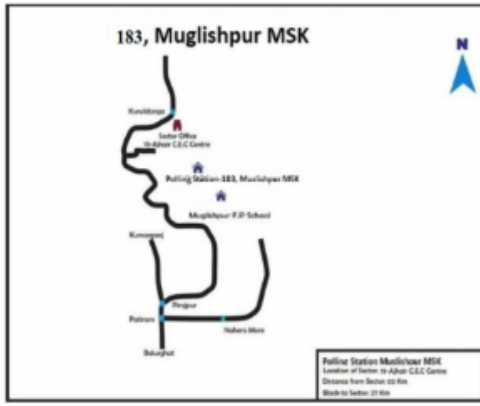

Nazri Naksha