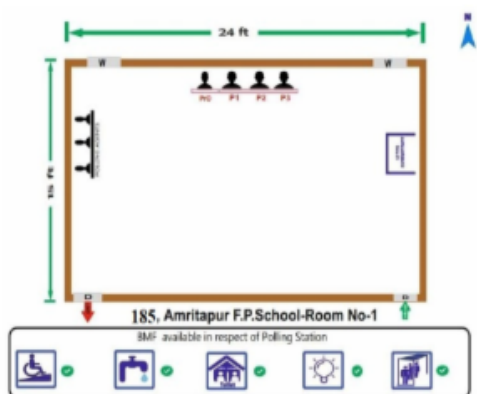

নির্বাচক নিবন্ধন আধিকারিকের স্বাক্ষর

Nazri Naksha

Google Map View

Polling Station Building Front View

Polling Station Front View

Cad View

Key MAP View

1 নাম : অসীম মন্ডল পিতার নাম: সত্যনারায়ন মন্ডল বাড়ির নং : n0121 বয়স : 31 লিঙ্গ : পুরুষ	IUS1399534 ফটো উপলব্ধ	2 নাম : পুতুল মন্ডল স্বামীর নাম: সত্যনারায়ণ মন্ডল বাড়ির নং : n0121 বয়স : 61 লিঙ্গ : মহিলা	IUS1957554 ফটো উপলব্ধ	3 নাম : সনজিৎ মন্ডল পিতার নাম: সত্যনারায়ন মন্ডল বাড়ির নং : n0121 বয়স : 42 লিঙ্গ : পুরুষ	BYB2184331 ফটো উপলব্ধ
4 নাম : সত্যনারায়ণ পিতার নাম: যোগেশ মন্ডল বাড়ির নং : n0121 বয়স : 74 লিঙ্গ : পুরুষ	IUS1957547 ফটো উপলব্ধ	5 নাম : লিলি (মন্ডল)বর্মন স্বামীর নাম: উত্তম মন্ডল বাড়ির নং : n 0106 বয়স : 27 লিঙ্গ : মহিলা	IUS1784834 ফটো উপলব্ধ	6 নাম : কৃষ্ণপদ অধিকারী পিতার নাম: প্রভাত অধিকারী বাড়ির নং : n0197 বয়স : 66 লিঙ্গ : পুরুষ	WB/06/037/465890 ফটো উপলব্ধ
7 নাম : সুভাষিনী অধিকারী স্বামীর নাম: কৃষ্ণপদ অধিকারী বাড়ির নং : n0197 বয়স : 56 লিঙ্গ : মহিলা	BYB2358802 ফটো উপলব্ধ	8 নাম : অরুণ অধিকারী পিতার নাম: কৃষ্ণ পদ অধিকারী বাড়ির নং : n0197 বয়স : 36 লিঙ্গ : পুরুষ	IUS0966549 ফটো উপলব্ধ	9 নাম : নারায়নী সরকার(অধিকারী) স্বামীর নাম: অরুণ অধিকারী বাড়ির নং : n0197 বয়স : 32 লিঙ্গ : মহিলা	IUS1302785 ফটো উপলব্ধ
10 নাম : বিক্রম আচার্য পিতার নাম: বিশ্বনাথ আচার্য বাড়ির নং : 032 বয়স : 24 লিঙ্গ : পুরুষ	IUS1980226 ফটো উপলব্ধ	11 নাম : আকাশ আচার্য পিতার নাম: স্বপন আচার্য বাড়ির নং : এন0009 বয়স : 23 লিঙ্গ : পুরুষ	IUS2192730 ফটো উপলব্ধ	12 নাম : অনিতা আচার্য পিতার নাম: বরন আচার্য বাড়ির নং : n0008 বয়স : 32 লিঙ্গ : মহিলা	IUS1202811 ফটো উপলব্ধ
13 নাম : স্বপ্না ঘোষ(আচার্য) স্বামীর নাম: অজয় আচার্য বাড়ির নং : n0008 বয়স : 37 লিঙ্গ : মহিলা	IUS1632058 ফটো উপলব্ধ	14 নাম : রিক আচার্য পিতার নাম: তমাল আচার্য বাড়ির নং : n000 বয়স : 24 লিঙ্গ : পুরুষ	IUS2061653 ফটো উপলব্ধ	15 নাম : তমাল আচার্য পিতার নাম: শিবতোষ আচার্য বাড়ির নং : n0012 বয়স : 40 লিঙ্গ : পুরুষ	IUS1957604 ফটো উপলব্ধ
16 নাম : অভিজিৎ আচার্য পিতার নাম: অরুণ আচার্য বাড়ির নং : n0007 বয়স : 39 লিঙ্গ : পুরুষ	BYB2185338 ফটো উপলব্ধ	17 নাম : পম্পা আচার্য স্বামীর নাম: রনজিৎ আচার্য বাড়ির নং : n000 বয়স : 34 লিঙ্গ : মহিলা	IUS2061471 ফটো উপলব্ধ	18 নাম : বৃষ্টি আচার্য পিতার নাম: অরুণ আচার্য বাড়ির নং : n0007 বয়স : 36 লিঙ্গ : মহিলা	IUS1202803 ফটো উপলব্ধ
19 নাম : মৃদুল আচার্য পিতার নাম: বিশ্বনাথ আচার্য বাড়ির নং : n0006 বয়স : 55 লিঙ্গ : পুরুষ	BYB0885418 ফটো উপলব্ধ	20 নাম : সমর আচার্য পিতার নাম: মনোরঞ্জন আচার্য বাড়ির নং : n0010 বয়স : 55 লিঙ্গ : পুরুষ	WB/06/037/465016 ফটো উপলব্ধ	21 নাম : স্বপন আচার্য পিতার নাম: শিবতোষ আচার্য বাড়ির নং : n0009 বয়স : 59 লিঙ্গ : পুরুষ	IUS2206142 ফটো উপলব্ধ
22 নাম : সুরজিৎ আচার্য পিতার নাম: অরুণ আচার্য বাড়ির নং : n0007 বয়স : 37 লিঙ্গ : পুরুষ	BYB2397701 ফটো উপলব্ধ	23 নাম : বিউটি আচার্য স্বামীর নাম: তমাল আচার্য বাড়ির নং : n0012 বয়স : 51 লিঙ্গ : মহিলা	WB/06/037/465070 ফটো উপলব্ধ	24 নাম : তপতী আচার্য স্বামীর নাম: বিশ্বজীত আচার্য বাড়ির নং : n0011 বয়স : 41 লিঙ্গ : মহিলা	BYB2183978 ফটো উপলব্ধ
25 নাম : রনজিৎ আচার্য পিতার নাম: প্রফুল্ল রঞ্জন আচার্য বাড়ির নং : n0011 বয়স : 52 লিঙ্গ : পুরুষ	WB/06/037/465632 ফটো উপলব্ধ	26 নাম : কম্পনা আচার্য স্বামীর নাম: প্রফুল্ল রঞ্জন আচার্য বাড়ির নং : n0011 বয়স : 81 লিঙ্গ : মহিলা	WB/06/037/465440 ফটো উপলব্ধ	27 নাম : রঞ্জু আচার্য স্বামীর নাম: অরুণ আচার্য বাড়ির নং : n0007 বয়স : 61 লিঙ্গ : মহিলা	WB/06/037/465122 ফটো উপলব্ধ
28 নাম : বানী আচার্য স্বামীর নাম: মনোরঞ্জন আচার্য বাড়ির নং : n0010 বয়স : 83 লিঙ্গ : মহিলা	WB/06/037/465159 ফটো উপলব্ধ	29 নাম : বরন আচার্য পিতার নাম: শিবতোষ আচার্য বাড়ির নং : n0008 বয়স : 67 লিঙ্গ : পুরুষ	WB/06/037/465829 ফটো উপলব্ধ	30 নাম : পিয়ুস আচার্য পিতার নাম: সমর আচার্য বাড়ির নং : 10 বয়স : 27 লিঙ্গ : পুরুষ	IUS1700863 ফটো উপলব্ধ