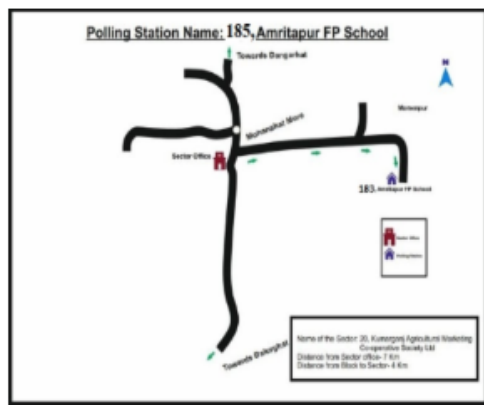

Nazri Naksha