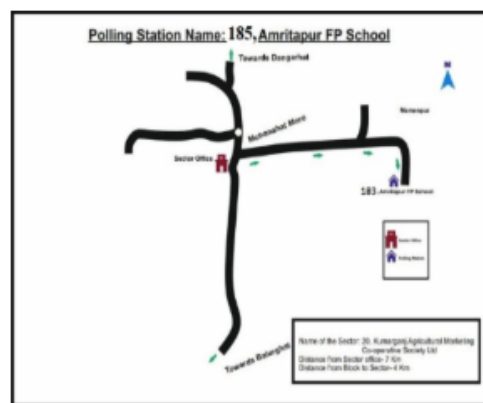

Key MAP View