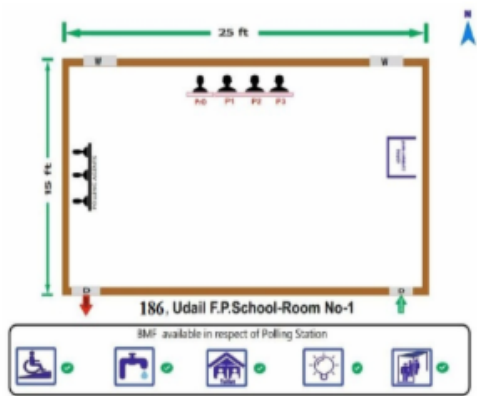

নির্বাচক নিবন্ধন আধিকারিকের স্বাক্ষর

Nazri Naksha

Google Map View

Polling Station Building Front View

Polling Station Front View

Cad View

Key MAP View

1	IUS1916204	নাম : মেহেরবানু বিবি স্বামীর নাম : মোবারক সরকার বাড়ির নং : n0436 বয়স : 59 লিঙ্গ : মহিলা	ফটো উপলব্ধ	2	IUS1303429	নাম : রফিকুল মন্ডল মায়ের নাম : রবেদা বেওয়া বাড়ির নং : n0201 বয়স : 31 লিঙ্গ : পুরুষ	ফটো উপলব্ধ	3	IUS2209245	নাম : সুকমল কবিরাজ পিতার নাম : শরৎচন্দ্র কবিরাজ বাড়ির নং : n0054 বয়স : 51 লিঙ্গ : পুরুষ	ফটো উপলব্ধ
4	IUS2097848	নাম : সেতুরানী সরকার স্বামীর নাম : বৈদ্যনাথ সরকার বাড়ির নং : এন0022 বয়স : 56 লিঙ্গ : মহিলা	ফটো উপলব্ধ	5	WB/06/037/489233	নাম : শিখা কবিরাজ স্বামীর নাম : বঙ্কিম কবিরাজ বাড়ির নং : n0022 বয়স : 56 লিঙ্গ : মহিলা	ফটো উপলব্ধ	6	IUS1957513	নাম : হিমাংশু কবিরাজ পিতার নাম : যতীন্দ্র কবিরাজ বাড়ির নং : n0047 বয়স : 81 লিঙ্গ : পুরুষ	ফটো উপলব্ধ
7	WB/06/037/489024	নাম : বঙ্কিম কবিরাজ পিতার নাম : অনাথবন্ধু কবিরাজ বাড়ির নং : n0022 বয়স : 62 লিঙ্গ : পুরুষ	ফটো উপলব্ধ	8	IUS1051994	নাম : দীপ কবিরাজ পিতার নাম : বঙ্কিম কবিরাজ বাড়ির নং : n0022 বয়স : 35 লিঙ্গ : পুরুষ	ফটো উপলব্ধ	9	IUS1203124	নাম : মিলি বর্মন স্বামীর নাম : হৃদয় বর্মন বাড়ির নং : N0000 বয়স : 34 লিঙ্গ : মহিলা	ফটো উপলব্ধ
10	IUS1785039	নাম : জুহি কামাম স্বামীর নাম : মহসীন আলি মন্ডল বাড়ির নং : n 0010 বয়স : 31 লিঙ্গ : মহিলা	ফটো উপলব্ধ	11	WB/06/037/489209	নাম : রজনী কিসকু স্বামীর নাম : বিশ্বনাথ কিসকু বাড়ির নং : n0085 বয়স : 56 লিঙ্গ : মহিলা	ফটো উপলব্ধ	12	IUS1203132	নাম : সিমন মুরমু পিতার নাম : বিশ্বনাথ মুরমু বাড়ির নং : n0085 বয়স : 35 লিঙ্গ : পুরুষ	ফটো উপলব্ধ
13	IUS1111681	নাম : উর্মিলা কিস্কু পিতার নাম : গোবীন মাউ বাড়ির নং : n0490 বয়স : 34 লিঙ্গ : মহিলা	ফটো উপলব্ধ	14	IUS1632389	নাম : মেরী কিস্কু স্বামীর নাম : রঞ্জন মুরমু বাড়ির নং : n0368 বয়স : 33 লিঙ্গ : মহিলা	ফটো উপলব্ধ	15	IUS1862192	নাম : শিউলী খাতুন পিতার নাম : হাইরুল মন্ডল বাড়ির নং : এন0269 বয়স : 23 লিঙ্গ : মহিলা	ফটো উপলব্ধ
16	IUS1701101	নাম : সারবিনা খাতুন(বিবি) স্বামীর নাম : আনারুল মণ্ডল বাড়ির নং : 06 বয়স : 28 লিঙ্গ : মহিলা	ফটো উপলব্ধ	17	IUS2202562	নাম : সমিত্র চৌধুরী পিতার নাম : সিকেন্দার চৌধুরী বাড়ির নং : এন0001 বয়স : 23 লিঙ্গ : পুরুষ	ফটো উপলব্ধ	18	IUS2268548	নাম : রূপালী টুডু পিতার নাম : নাজির টুডু বাড়ির নং : এন0023 বয়স : 21 লিঙ্গ : মহিলা	ফটো উপলব্ধ
19	WB/06/037/513422	নাম : মেলচা সরেন স্বামীর নাম : মংলা টুডু বাড়ির নং : n0075 বয়স : 54 লিঙ্গ : মহিলা	ফটো উপলব্ধ	20	WB/06/037/489631	নাম : মংলা টুডু পিতার নাম : অভিরাম টুডু বাড়ির নং : n0075 বয়স : 64 লিঙ্গ : পুরুষ	ফটো উপলব্ধ	21	IUS1834829	নাম : সজন টুডু পিতার নাম : নাজির টুডু বাড়ির নং : এন0109 বয়স : 26 লিঙ্গ : পুরুষ	ফটো উপলব্ধ
22	IUS1123199	নাম : রেসকা টুডু পিতার নাম : সুনিল টুডু বাড়ির নং : n0141 বয়স : 44 লিঙ্গ : পুরুষ	ফটো উপলব্ধ	23	IUS1632280	নাম : বিশ্বজিৎ টুডু পিতার নাম : মংলা টুডু বাড়ির নং : n0349 বয়স : 29 লিঙ্গ : পুরুষ	ফটো উপলব্ধ	24	BYB2193316	নাম : কনি টুডু পিতার নাম : মাঝি টুডু বাড়ির নং : n0104 বয়স : 61 লিঙ্গ : মহিলা	ফটো উপলব্ধ
25	WB/06/037/489064	নাম : বিমল টুডু পিতার নাম : মাঝি টুডু বাড়ির নং : n0104 বয়স : 51 লিঙ্গ : পুরুষ	ফটো উপলব্ধ	26	IUS2331676	নাম : সোনা হেমরম স্বামীর নাম : রবিন টুডু বাড়ির নং : n0109 বয়স : 50 লিঙ্গ : মহিলা	ফটো উপলব্ধ	27	IUS1051986	নাম : বাহামনি হাসদা পিতার নাম : নারায়ন হাসদা বাড়ির নং : n0109 বয়স : 37 লিঙ্গ : মহিলা	ফটো উপলব্ধ
28	IUS1460989	নাম : গনেশ টুডু পিতার নাম : রবিন টুডু বাড়ির নং : n0109 বয়স : 34 লিঙ্গ : পুরুষ	ফটো উপলব্ধ	29	IUS1460849	নাম : শ্যামল মূর্খু মায়ের নাম : জহন মূর্খু বাড়ির নং : এন0104 বয়স : 29 লিঙ্গ : পুরুষ	ফটো উপলব্ধ	30	IUS1834092	নাম : সমর মূর্খু মায়ের নাম : কনি মূর্খু বাড়ির নং : এন0104 বয়স : 25 লিঙ্গ : পুরুষ	ফটো উপলব্ধ