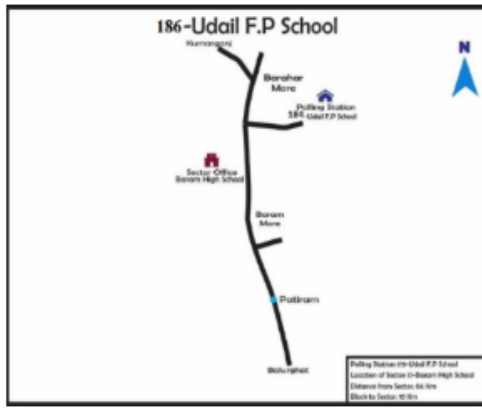

Nazri Naksha