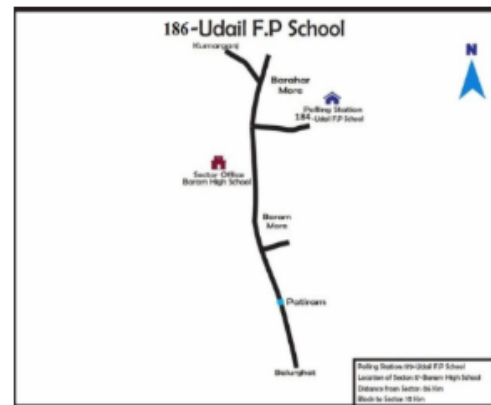

Key MAP View