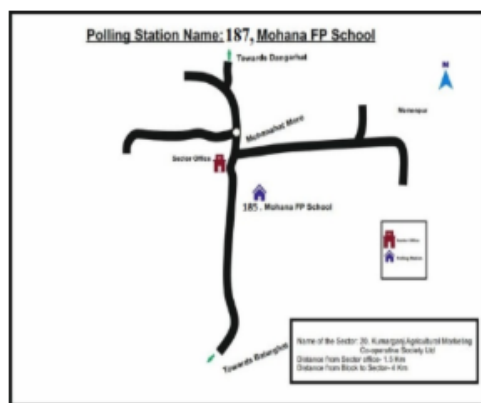

নির্বাচক নিবন্ধন আধিকারিকের স্বাক্ষর

Nazri Naksha

Google Map View

Polling Station Building Front View

Polling Station Front View

Cad View

Key MAP View

বিধানসভা নির্বাচনক্ষেত্রের নং, নাম : 38-কুমারগঞ্জ  
ভাগ নং, নাম : 1-মোহনা