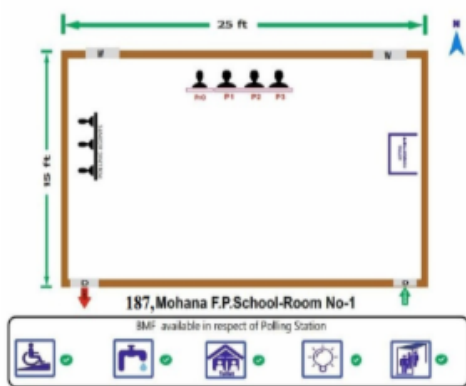

নির্বাচক নিবন্ধন আধিকারিকের স্বাক্ষর

Nazri Naksha

Google Map View

Polling Station Building Front View

Polling Station Front View

Cad View

Key MAP View

বিধানসভা নির্বাচনক্ষেত্রের নং, নাম : 38-কুমারগঞ্জ  
ভাগ নং, নাম : 1-মোহনা