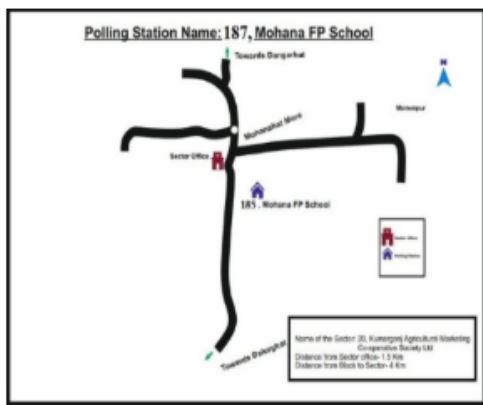

নির্বাচক নিবন্ধন আধিকারিকের স্বাক্ষর

Nazri Naksha

Google Map View

Polling Station Building Front View

Polling Station Front View

Cad View

Key MAP View

বিধানসভা নির্বাচনক্ষেত্রের নং, নাম : 38-কুমারগঞ্জ  
ভাগ নং, নাম : 1-মোহনা