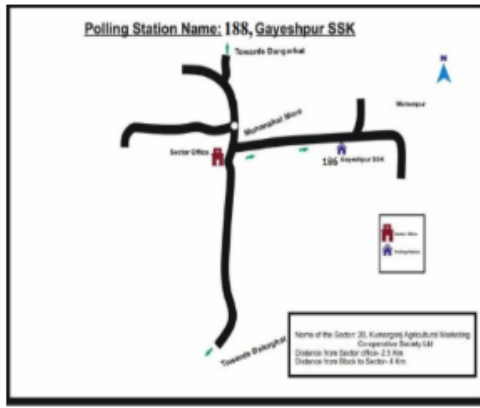

Nazri Naksha