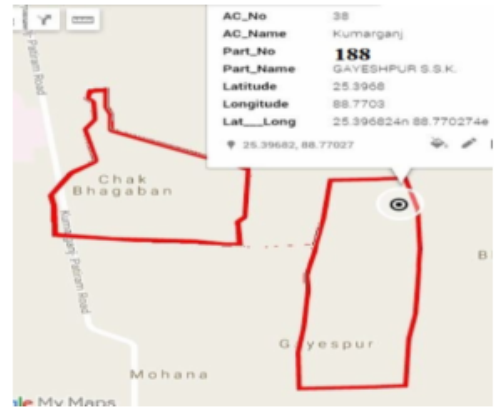

Google Map View