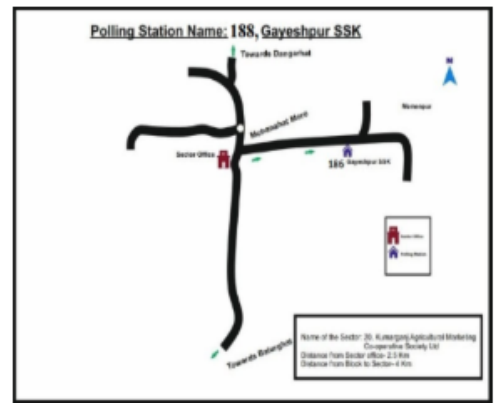

Key MAP View