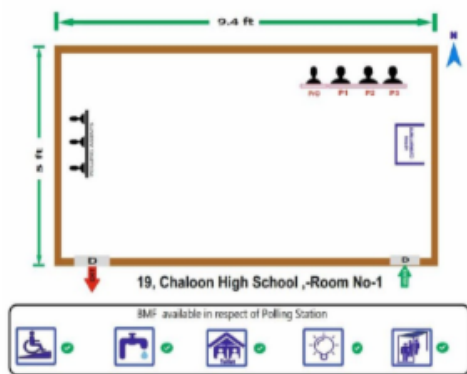

নির্বাচক নিবন্ধন আধিকারিকের স্বাক্ষর

Nazri Naksha

Google Map View

Polling Station Building Front View

Polling Station Front View

Cad View

Key MAP View

1 নাম : শিউলী বেগম পিতার নাম : ওসমান আলী বাড়ির নং : n0044 বয়স : 38 লিঙ্গ : মহিলা	IUS1069285 ফটো উপলব্ধ	2 নাম : সেরিনা খাতুন বিবি স্বামীর নাম : আব্দুল মোতালেব আলী বাড়ির নং : n0185 বয়স : 32 লিঙ্গ : মহিলা	IUS1147560 ফটো উপলব্ধ	3 নাম : আফজাল হান্না পিতার নাম : ওসমান আলী বাড়ির নং : n0044 বয়স : 38 লিঙ্গ : পুরুষ	IUS1069293 ফটো উপলব্ধ
4 নাম : রুকসানা খাতুন স্বামীর নাম : রেজাউল করিম মন্ডল বাড়ির নং : n0171 বয়স : 33 লিঙ্গ : মহিলা	IUS1325752 ফটো উপলব্ধ	5 নাম : জাহানারা বিবি স্বামীর নাম : ওয়াহেদ আলী মিয়া বাড়ির নং : n0171 বয়স : 30 লিঙ্গ : মহিলা	IUS2082246 ফটো উপলব্ধ	6 নাম : সঞ্জয় শীল পিতার নাম : সহদেব শীল বাড়ির নং : n0171 বয়স : 32 লিঙ্গ : পুরুষ	IUS1223270 ফটো উপলব্ধ
7 নাম : সিরিনা বিবি স্বামীর নাম : আফজাল আলী বাড়ির নং : n0044 বয়স : 32 লিঙ্গ : মহিলা	IUS1223866 ফটো উপলব্ধ	8 নাম : চাম্পা শীল স্বামীর নাম : সহদেব শীল বাড়ির নং : n0171 বয়স : 66 লিঙ্গ : মহিলা	IUS2082584 ফটো উপলব্ধ	9 নাম : সামসুন নূর বিবি স্বামীর নাম : আব্দুল মোতালেব মিয়া বাড়ির নং : n0044 বয়স : 30 লিঙ্গ : মহিলা	IUS2277283 ফটো উপলব্ধ
10 নাম : রফিকুল হক পিতার নাম : ওসমান আলী মিয়া বাড়ির নং : n0044 বয়স : 38 লিঙ্গ : পুরুষ	IUS0076331 ফটো উপলব্ধ	11 নাম : ইমরুল কাদের পিতার নাম : আব্দুল মোতালেব বাড়ির নং : n0171 বয়স : 30 লিঙ্গ : পুরুষ	BYB2284180 ফটো উপলব্ধ	12 নাম : ফজিলা বিবি স্বামীর নাম : ওসমান আলী মিয়া বাড়ির নং : n0044 বয়স : 60 লিঙ্গ : মহিলা	WB/06/037/090883 ফটো উপলব্ধ
13 নাম : রেজাউল করিম মন্ডল পিতার নাম : অহেদ আলী মন্ডল বাড়ির নং : n0171 বয়স : 44 লিঙ্গ : পুরুষ	BYB1519107 ফটো উপলব্ধ	14 নাম : এনামুল হক পিতার নাম : আব্দুল মোতালেব বাড়ির নং : n0171 বয়স : 32 লিঙ্গ : পুরুষ	IUS1069343 ফটো উপলব্ধ	15 নাম : মাইদুর ইসলাম পিতার নাম : রাইমদিন সরকার বাড়ির নং : n0171 বয়স : 32 লিঙ্গ : পুরুষ	IUS1325596 ফটো উপলব্ধ
16 নাম : লাইলি আকতার বানু স্বামীর নাম : মাইদুর ইসলাম বাড়ির নং : n0171 বয়স : 43 লিঙ্গ : মহিলা	IUS1325760 ফটো উপলব্ধ	17 নাম : মেহেদি হান্না পিতার নাম : মাইদুর ইসলাম বাড়ির নং : এন0171 বয়স : 39 লিঙ্গ : পুরুষ	IUS2250793 ফটো উপলব্ধ	18 নাম : গোলাম হোসেন মন্ডল পিতার নাম : ওহেদ আলী মন্ডল বাড়ির নং : n0171 বয়স : 39 লিঙ্গ : পুরুষ	BYB2040335 ফটো উপলব্ধ
19 নাম : সুলেখা রায় পিতার নাম : কিন্ন রায় বাড়ির নং : এন0131 বয়স : 33 লিঙ্গ : মহিলা	IUS1148667 ফটো উপলব্ধ	20 নাম : ছবি সরকার (শীল) স্বামীর নাম : বাবলু (শীল) বাড়ির নং : n0304 বয়স : 33 লিঙ্গ : মহিলা	IUS1326537 ফটো উপলব্ধ	21 নাম : সায়েরা খাতুন পিতার নাম : নৌশাদ আলম বাড়ির নং : এন0039 বয়স : 24 লিঙ্গ : মহিলা	IUS2107480 ফটো উপলব্ধ
22 নাম : উম্মে হাবিবা পিতার নাম : নৌশাদ আলম বাড়ির নং : n0039 বয়স : 25 লিঙ্গ : মহিলা	IUS1800754 ফটো উপলব্ধ	23 নাম : মিনারা আক্তার স্বামীর নাম : জিয়াউল হক বাড়ির নং : n0039 বয়স : 41 লিঙ্গ : মহিলা	BYB1973668 ফটো উপলব্ধ	24 নাম : মুস্তাফা শামিম জাকারিয়া পিতার নাম : মুস্তাফা কেলামুদ্দিন বাড়ির নং : এন000 বয়স : 34 লিঙ্গ : পুরুষ	IUS0983023 ফটো উপলব্ধ
25 নাম : নৌশাদ আলম পিতার নাম : সাজ্জাদ আলী বাড়ির নং : n0039 বয়স : 58 লিঙ্গ : পুরুষ	BYB1519610 ফটো উপলব্ধ	26 নাম : সাহিনা বিবি স্বামীর নাম : নৌশাদ আলম বাড়ির নং : n0039 বয়স : 48 লিঙ্গ : মহিলা	BYB1519628 ফটো উপলব্ধ	27 নাম : খালেদ হাসান পিতার নাম : জিয়াউল হক বাড়ির নং : এন039 বয়স : 21 লিঙ্গ : পুরুষ	IUS2247229 ফটো উপলব্ধ
28 নাম : জিয়াউল হক পিতার নাম : সাজ্জাদ আলী বাড়ির নং : n0039 বয়স : 50 লিঙ্গ : পুরুষ	BPM1387919 ফটো উপলব্ধ	29 নাম : আব্দুল মোতালেব আলি পিতার নাম : রহমত আলি বাড়ির নং : n0194 বয়স : 43 লিঙ্গ : পুরুষ	BYB1781855 ফটো উপলব্ধ	30 নাম : ফরিদা খাতুন পিতার নাম : অফর আলী মিয়া বাড়ির নং : n0040 বয়স : 30 লিঙ্গ : মহিলা	IUS0983437 ফটো উপলব্ধ