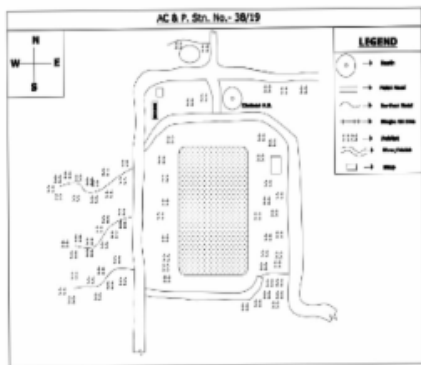

Nazri Naksha