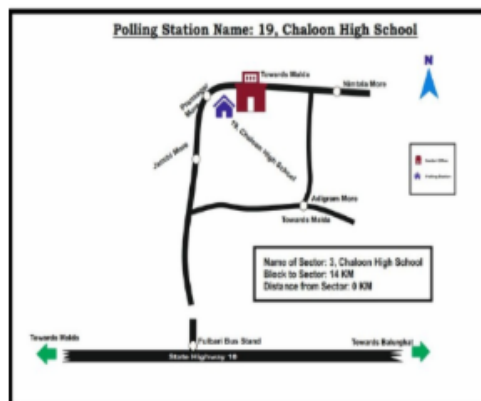

নির্বাচক নিবন্ধন আধিকারিকের স্বাক্ষর

Nazri Naksha

Google Map View

Polling Station Building Front View

Polling Station Front View

Cad View

Key MAP View

1 নাম : শিউলী বেগম পিতার নাম : ওসমান আলী বাড়ির নং : n0044 বয়স : 38 লিঙ্গ : মহিলা	IUS1069285 ফটো উপলব্ধ	2 নাম : সেরিনা খাতুন বিবি স্বামীর নাম : আব্দুল মোতালেব আলী বাড়ির নং : n0185 বয়স : 32 লিঙ্গ : মহিলা	IUS1147560 ফটো উপলব্ধ	3 নাম : আফজাল হান্না পিতার নাম : ওসমান আলী বাড়ির নং : n0044 বয়স : 38 লিঙ্গ : পুরুষ	IUS1069293 ফটো উপলব্ধ
4 নাম : রুকসানা খাতুন স্বামীর নাম : রেজাউল করিম মন্ডল বাড়ির নং : n0171 বয়স : 33 লিঙ্গ : মহিলা	IUS1325752 ফটো উপলব্ধ	5 নাম : জাহানারা বিবি স্বামীর নাম : ওয়াহেদ আলী মিয়া বাড়ির নং : n0171 বয়স : 30 লিঙ্গ : মহিলা	IUS2082246 ফটো উপলব্ধ	6 নাম : সঞ্জয় শীল পিতার নাম : সহদেব শীল বাড়ির নং : n0171 বয়স : 32 লিঙ্গ : পুরুষ	IUS1223270 ফটো উপলব্ধ
7 নাম : সিরিনা বিবি স্বামীর নাম : আফজাল আলী বাড়ির নং : n0044 বয়স : 32 লিঙ্গ : মহিলা	IUS1223866 ফটো উপলব্ধ	8 নাম : চাম্পা শীল স্বামীর নাম : সহদেব শীল বাড়ির নং : n0171 বয়স : 66 লিঙ্গ : মহিলা	IUS2082584 ফটো উপলব্ধ	9 নাম : সামসুন নূর বিবি স্বামীর নাম : আব্দুল মোতালেব মিয়া বাড়ির নং : n0044 বয়স : 30 লিঙ্গ : মহিলা	IUS2277283 ফটো উপলব্ধ
10 নাম : রফিকুল হক পিতার নাম : ওসমান আলী মিয়া বাড়ির নং : n0044 বয়স : 38 লিঙ্গ : পুরুষ	IUS0076331 ফটো উপলব্ধ	11 নাম : ইমরুল কাদের পিতার নাম : আব্দুল মোতালেব বাড়ির নং : n0171 বয়স : 30 লিঙ্গ : পুরুষ	BYB2284180 ফটো উপলব্ধ	12 নাম : ফজিলা বিবি স্বামীর নাম : ওসমান আলী মিয়া বাড়ির নং : n0044 বয়স : 60 লিঙ্গ : মহিলা	WB/06/037/090883 ফটো উপলব্ধ
13 নাম : রেজাউল করিম মন্ডল পিতার নাম : অহেদ আলী মন্ডল বাড়ির নং : n0171 বয়স : 44 লিঙ্গ : পুরুষ	BYB1519107 ফটো উপলব্ধ	14 নাম : এনামুল হক পিতার নাম : আব্দুল মোতালেব বাড়ির নং : n0171 বয়স : 32 লিঙ্গ : পুরুষ	IUS1069343 ফটো উপলব্ধ	15 নাম : মাইদুর ইসলাম পিতার নাম : রাইমদিন সরকার বাড়ির নং : n0171 বয়স : 32 লিঙ্গ : পুরুষ	IUS1325596 ফটো উপলব্ধ
16 নাম : লাইলি আকতার বানু স্বামীর নাম : মাইদুর ইসলাম বাড়ির নং : n0171 বয়স : 43 লিঙ্গ : মহিলা	IUS1325760 ফটো উপলব্ধ	17 নাম : মেহেদি হান্না পিতার নাম : মাইদুর ইসলাম বাড়ির নং : এন0171 বয়স : 39 লিঙ্গ : পুরুষ	IUS2250793 ফটো উপলব্ধ	18 নাম : গোলাম হোসেন মন্ডল পিতার নাম : ওহেদ আলী মন্ডল বাড়ির নং : n0171 বয়স : 39 লিঙ্গ : পুরুষ	BYB2040335 ফটো উপলব্ধ
19 নাম : সুলেখা রায় পিতার নাম : কিন্ন রায় বাড়ির নং : এন0131 বয়স : 33 লিঙ্গ : মহিলা	IUS1148667 ফটো উপলব্ধ	20 নাম : ছবি সরকার (শীল) স্বামীর নাম : বাবলু (শীল) বাড়ির নং : n0304 বয়স : 33 লিঙ্গ : মহিলা	IUS1326537 ফটো উপলব্ধ	21 নাম : সায়েরা খাতুন পিতার নাম : নৌশাদ আলম বাড়ির নং : এন0039 বয়স : 24 লিঙ্গ : মহিলা	IUS2107480 ফটো উপলব্ধ
22 নাম : উম্মে হাবিবা পিতার নাম : নৌশাদ আলম বাড়ির নং : n0039 বয়স : 25 লিঙ্গ : মহিলা	IUS1800754 ফটো উপলব্ধ	23 নাম : মিনারা আক্তার স্বামীর নাম : জিয়াউল হক বাড়ির নং : n0039 বয়স : 41 লিঙ্গ : মহিলা	BYB1973668 ফটো উপলব্ধ	24 নাম : মুস্তাফা শামিম জাকারিয়া পিতার নাম : মুস্তাফা কেলামুদ্দিন বাড়ির নং : এন000 বয়স : 34 লিঙ্গ : পুরুষ	IUS0983023 ফটো উপলব্ধ
25 নাম : নৌশাদ আলম পিতার নাম : সাজ্জাদ আলী বাড়ির নং : n0039 বয়স : 58 লিঙ্গ : পুরুষ	BYB1519610 ফটো উপলব্ধ	26 নাম : সাহিনা বিবি স্বামীর নাম : নৌশাদ আলম বাড়ির নং : n0039 বয়স : 48 লিঙ্গ : মহিলা	BYB1519628 ফটো উপলব্ধ	27 নাম : খালেদ হাসান পিতার নাম : জিয়াউল হক বাড়ির নং : এন039 বয়স : 21 লিঙ্গ : পুরুষ	IUS2247229 ফটো উপলব্ধ
28 নাম : জিয়াউল হক পিতার নাম : সাজ্জাদ আলী বাড়ির নং : n0039 বয়স : 50 লিঙ্গ : পুরুষ	BPM1387919 ফটো উপলব্ধ	29 নাম : আব্দুল মোতালেব আলি পিতার নাম : রহমত আলি বাড়ির নং : n0194 বয়স : 43 লিঙ্গ : পুরুষ	BYB1781855 ফটো উপলব্ধ	30 নাম : ফরিদা খাতুন পিতার নাম : অফর আলী মিয়া বাড়ির নং : n0040 বয়স : 30 লিঙ্গ : মহিলা	IUS0983437 ফটো উপলব্ধ