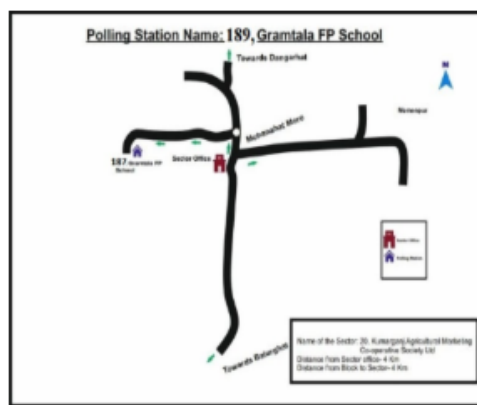

নির্বাচক নিবন্ধন আধিকারিকের স্বাক্ষর

Nazri Naksha

Google Map View

Polling Station Building Front View

Polling Station Front View

Cad View

Key MAP View

বিধানসভা নির্বাচনক্ষেত্রের নং, নাম : 38-কুমারগঞ্জ
ভাগ নং, নাম : 1-গ্রামতলা