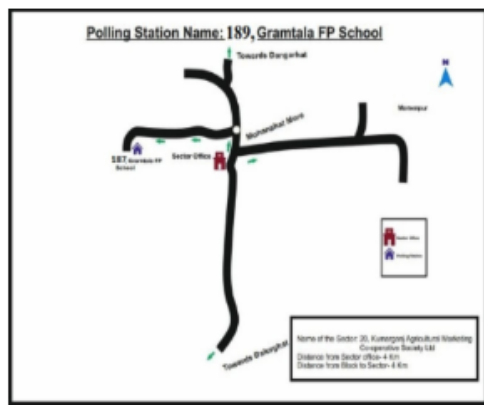

Nazri Naksha