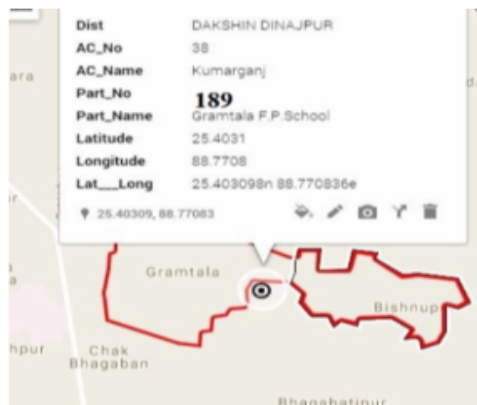

Google Map View