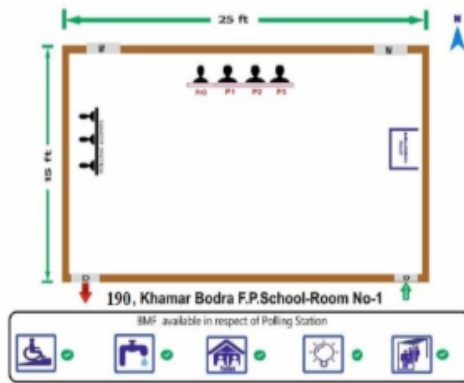

নির্বাচক নিবন্ধন আধিকারিকের স্বাক্ষর

Nazri Naksha

Google Map View

Polling Station Building Front View

Polling Station Front View

Cad View

Key MAP View

বিধানসভা নির্বাচনকেন্দ্রের নং, নাম : 38-কুমারগঞ্জ
ভাগ নং, নাম : 1-খামারবোদড়া