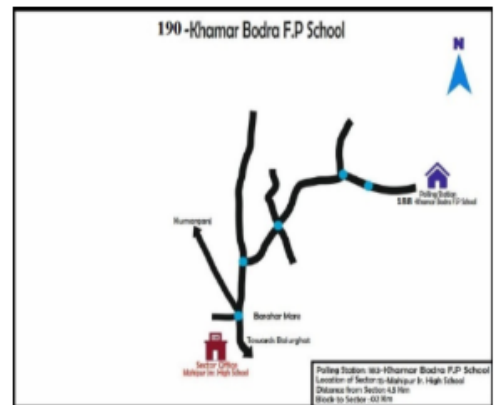

নির্বাচক নিবন্ধন আধিকারিকের স্বাক্ষর

Nazri Naksha

Google Map View

Polling Station Building Front View

Polling Station Front View

Cad View

Key MAP View

বিধানসভা নির্বাচনকেন্দ্রের নং, নাম : 38-কুমারগঞ্জ
ভাগ নং, নাম : 1-খামারবোদড়া