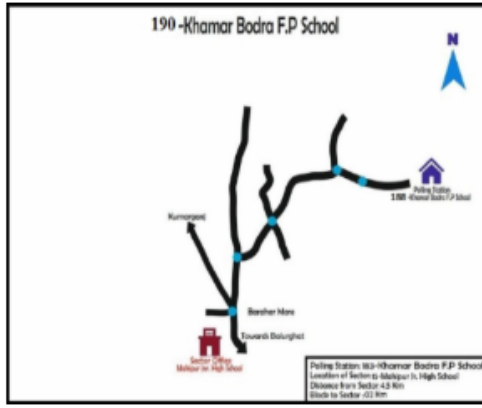

নির্বাচক নিবন্ধন আধিকারিকের স্বাক্ষর

Nazri Naksha

Google Map View

Polling Station Building Front View

Polling Station Front View

Cad View

Key MAP View

বিধানসভা নির্বাচনকেন্দ্রের নং, নাম : 38-কুমারগঞ্জ
ভাগ নং, নাম : 1-খামারবোদড়া