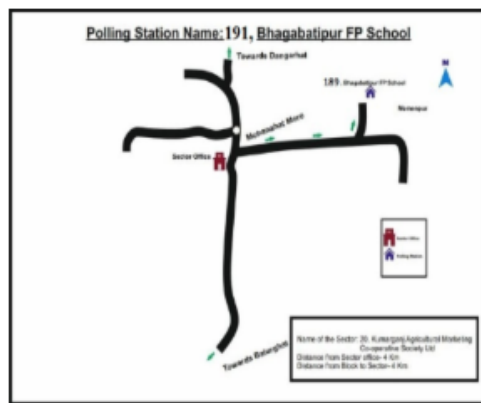

Key MAP View