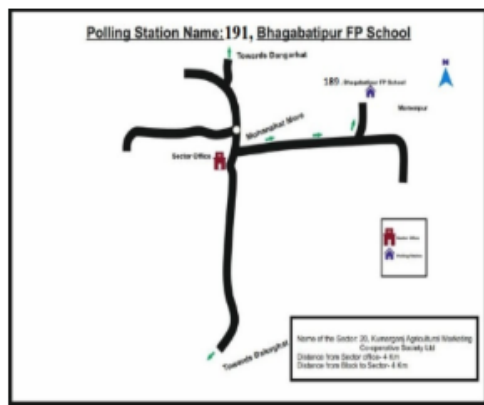

Nazri Naksha