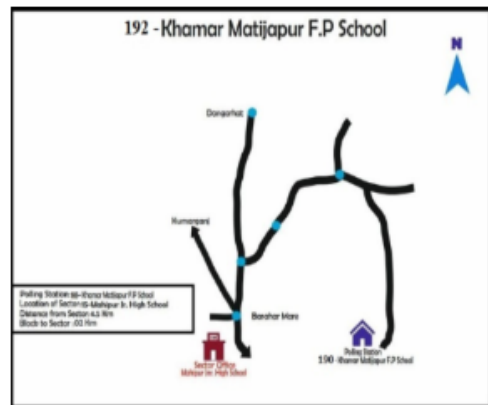

Key MAP View