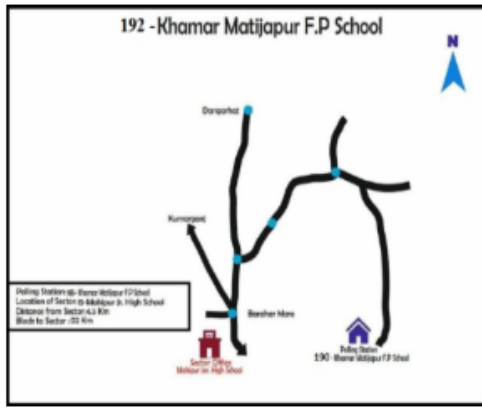

Nazri Naksha