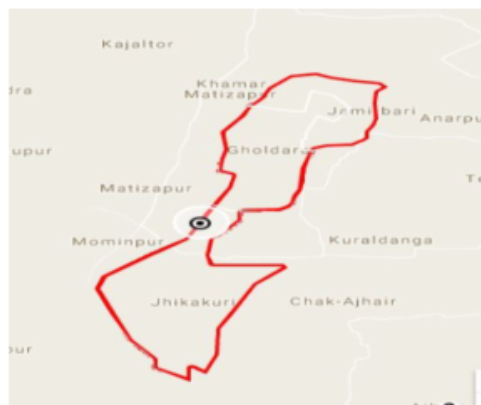

Google Map View