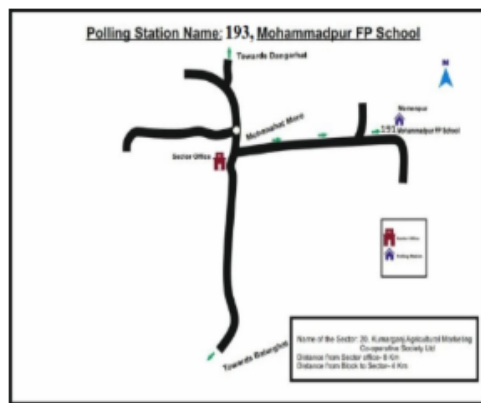

Key MAP View