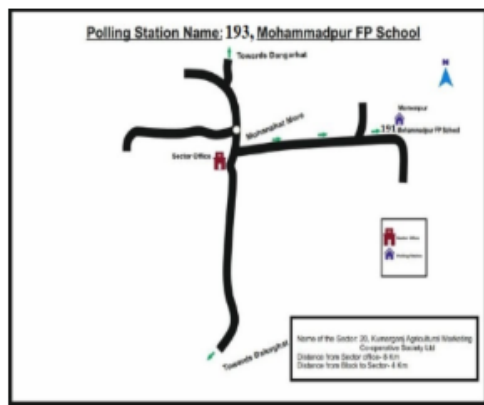

Nazri Naksha