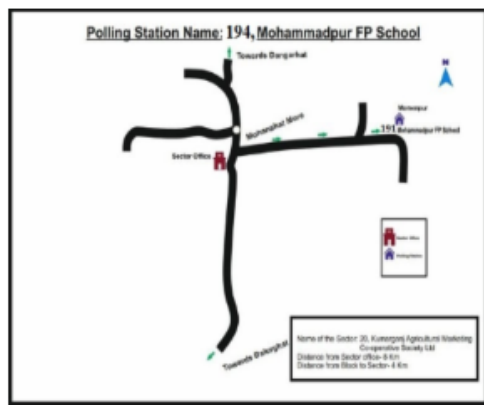

Nazri Naksha