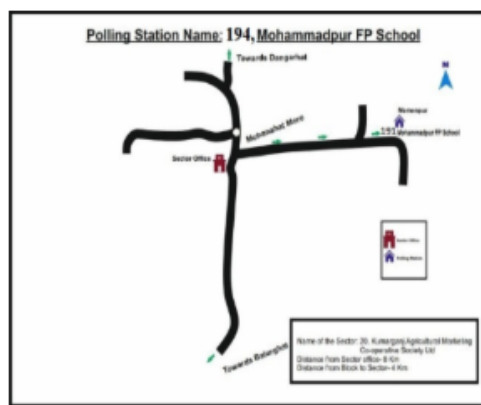

নির্বাচক নিবন্ধন আধিকারিকের স্বাক্ষর

Nazri Naksha

Google Map View

Polling Station Building Front View

Polling Station Front View

Cad View

Key MAP View

1	BYB1904192	নাম : ইদ্রিস আলী মণ্ডল পিতার নাম: ইয়াকুব মণ্ডল বাড়ির নং : n0175 বয়স : 42 লিঙ্গ : পুরুষ	ফটো উপলব্ধ	2	IUS1055409	নাম : মারুফা বিবি স্বামীর নাম: ইদ্রিস আলী মণ্ডল বাড়ির নং : n0175 বয়স : 42 লিঙ্গ : মহিলা	ফটো উপলব্ধ	3	WB/06/037/543307	নাম : কুলসুম বিবি স্বামীর নাম: আফিজ উদ্দীন মণ্ডল বাড়ির নং : n0170 বয়স : 52 লিঙ্গ : মহিলা	ফটো উপলব্ধ
4	IUS2060416	নাম : তামান্না খাতুন পিতার নাম: তোফাজ্জল সরকার বাড়ির নং : n0190 বয়স : 26 লিঙ্গ : মহিলা	ফটো উপলব্ধ	5	IUS2335461	নাম : আনোয়ার হোসেন স্বামীর নাম: হামিদ মণ্ডল বাড়ির নং : n0163 বয়স : 50 লিঙ্গ : মহিলা	ফটো উপলব্ধ	6	IUS0974741	নাম : আজমাতে বেগম স্বামীর নাম: জামিনুর মণ্ডল বাড়ির নং : n0163 বয়স : 50 লিঙ্গ : মহিলা	ফটো উপলব্ধ
7	IUS2060374	নাম : হিফজুর রহমান পিতার নাম: মোস্তাফিজুর মন্ডল বাড়ির নং : n0221 বয়স : 25 লিঙ্গ : পুরুষ	ফটো উপলব্ধ	8	BYB2398642	নাম : ইউছুব আলী মন্ডল পিতার নাম: আফতাব উদ্দীন মন্ডল বাড়ির নং : n0160 বয়স : 41 লিঙ্গ : পুরুষ	ফটো উপলব্ধ	9	BYB2190460	নাম : মফিজ উদ্দিন মন্ডল পিতার নাম: হিফজুর মন্ডল বাড়ির নং : n0163 বয়স : 50 লিঙ্গ : পুরুষ	ফটো উপলব্ধ
10	WB/06/037/480325	নাম : ফিরোজ বেগম স্বামীর নাম: আফতাব মণ্ডল বাড়ির নং : n0160 বয়স : 66 লিঙ্গ : মহিলা	ফটো উপলব্ধ	11	BYB2190403	নাম : খাইরুল মণ্ডল পিতার নাম: খাজের মণ্ডল বাড়ির নং : n0179 বয়স : 40 লিঙ্গ : পুরুষ	ফটো উপলব্ধ	12	IUS1830900	নাম : জরিনা বিবি স্বামীর নাম: খাইরুল মণ্ডল বাড়ির নং : n0163 বয়স : 50 লিঙ্গ : মহিলা	ফটো উপলব্ধ
13	IUS2200566	নাম : রাজিফা খাতুন স্বামীর নাম: হিফজুর রহমান বাড়ির নং : এন0221 বয়স : 25 লিঙ্গ : মহিলা	ফটো উপলব্ধ	14	IUS1402981	নাম : ছাবিনা খাতুন পিতার নাম: খাজের মন্ডল বাড়ির নং : n0179 বয়স : 32 লিঙ্গ : মহিলা	ফটো উপলব্ধ	15	BYB1643931	নাম : কাজল সরকার পিতার নাম: ছলিমউদ্দীন সরকার বাড়ির নং : n0187 বয়স : 43 লিঙ্গ : পুরুষ	ফটো উপলব্ধ
16	WB/06/037/480187	নাম : অমিছা বিবি স্বামীর নাম: আকবর সরকার বাড়ির নং : n0190 বয়স : 66 লিঙ্গ : মহিলা	ফটো উপলব্ধ	17	IUS1402973	নাম : আকতারবানু খাতুন পিতার নাম: খাজের মন্ডল বাড়ির নং : n0179 বয়স : 41 লিঙ্গ : মহিলা	ফটো উপলব্ধ	18	IUS1306455	নাম : নাজমা বিবি স্বামীর নাম: খাইরুল মন্ডল বাড়ির নং : n0179 বয়স : 50 লিঙ্গ : মহিলা	ফটো উপলব্ধ
19	BYB2398634	নাম : মোঃ মক্কায়েল মন্ডল পিতার নাম: হিফজ উদ্দীন মন্ডল বাড়ির নং : n0163 বয়স : 69 লিঙ্গ : পুরুষ	ফটো উপলব্ধ	20	WB/06/037/480427	নাম : কহিনুর বিবি স্বামীর নাম: খাজের মণ্ডল বাড়ির নং : n0179 বয়স : 69 লিঙ্গ : মহিলা	ফটো উপলব্ধ	21	BYB1586726	নাম : মোস্তাফিজুর মন্ডল পিতার নাম: ছাত্তার মন্ডল বাড়ির নং : n0221 বয়স : 50 লিঙ্গ : পুরুষ	ফটো উপলব্ধ
22	IUS1204916	নাম : সাবানা সরকার স্বামীর নাম: কাজল সরকার বাড়ির নং : n0187 বয়স : 35 লিঙ্গ : মহিলা	ফটো উপলব্ধ	23	WB/06/037/480298	নাম : কিনিমন বিবি স্বামীর নাম: ছলিম উদ্দীন সরকার বাড়ির নং : n0187 বয়স : 66 লিঙ্গ : মহিলা	ফটো উপলব্ধ	24	BYB2190270	নাম : হাফেজা বেগম স্বামীর নাম: ময়েজ উদ্দিন মণ্ডল বাড়ির নং : n0161 বয়স : 76 লিঙ্গ : মহিলা	ফটো উপলব্ধ
25	IUS1970755	নাম : জামিনুর মণ্ডল পিতার নাম: মফিজ উদ্দীন মণ্ডল বাড়ির নং : n0153 বয়স : 53 লিঙ্গ : পুরুষ	ফটো উপলব্ধ	26	IUS2322527	নাম : আজমা হোসেন মন্ডল পিতার নাম: জামিনুর মন্ডল বাড়ির নং : এন0153 বয়স : 20 লিঙ্গ : পুরুষ	ফটো উপলব্ধ	27	IUS1462910	নাম : আয়েশা বিবি স্বামীর নাম: ইউছুব আলী মন্ডল বাড়ির নং : n0160 বয়স : 32 লিঙ্গ : মহিলা	ফটো উপলব্ধ
28	WB/06/037/480156	নাম : রোসুমা বেগম স্বামীর নাম: ছাত্তার মণ্ডল বাড়ির নং : n0221 বয়স : 66 লিঙ্গ : মহিলা	ফটো উপলব্ধ	29	BYB1642578	নাম : জামিলা বিবি স্বামীর নাম: সামাদ মণ্ডল বাড়ির নং : n0190 বয়স : 44 লিঙ্গ : মহিলা	ফটো উপলব্ধ	30	IUS2379592	নাম : তোফাজ্জল সরকার পিতার নাম: আকবর সরকার বাড়ির নং : n0190 বয়স : 51 লিঙ্গ : পুরুষ	ফটো উপলব্ধ