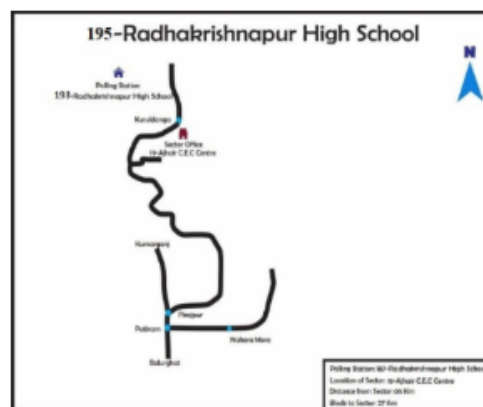

Key MAP View