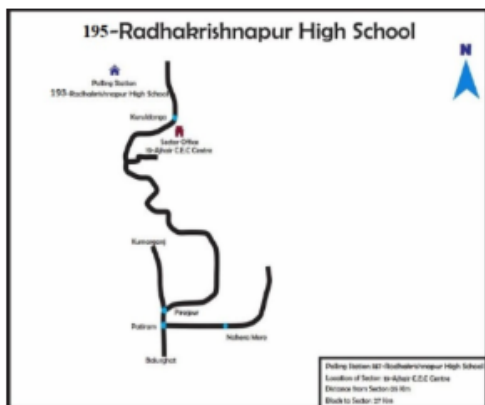

Nazri Naksha