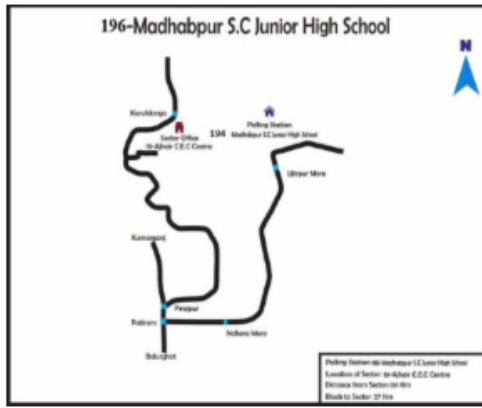

Nazri Naksha