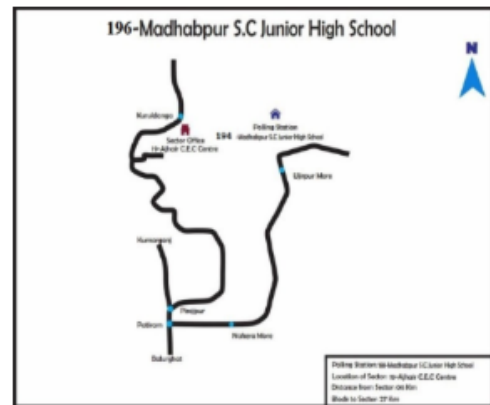

Key MAP View