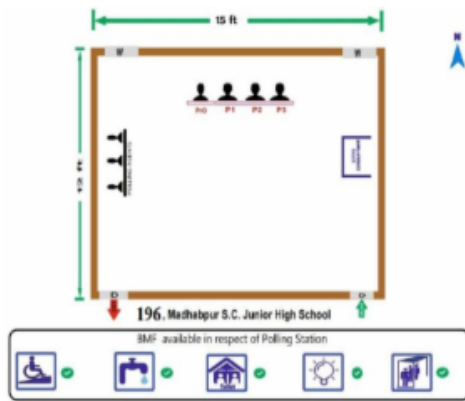

নির্বাচক নিবন্ধন আধিকারিকের স্বাক্ষর

Nazri Naksha

Google Map View

Polling Station Building Front View

Polling Station Front View

Cad View

Key MAP View

1 নাম : মনোরঞ্জন অধিকারী পিতার নাম: মহেন্দ্র অধিকারী বাড়ির নং : n0001 বয়স : 63 লিঙ্গ : পুরুষ	IUS2005114 ফটো উপলব্ধ	2 নাম : মাধবী অধিকারী পিতার নাম: মনোরঞ্জন অধিকারী বাড়ির নং : n0556 বয়স : 25 লিঙ্গ : মহিলা	IUS2059525 ফটো উপলব্ধ	3 নাম : সুকমল অধিকারী পিতার নাম: সুবিনয় অধিকারী বাড়ির নং : n0008 বয়স : 28 লিঙ্গ : পুরুষ	IUS1652726 ফটো উপলব্ধ
4 নাম : মামী সরকার স্বামীর নাম: অপূর্ব সরকার বাড়ির নং : এন0005 বয়স : 29 লিঙ্গ : মহিলা	IUS1833706 ফটো উপলব্ধ	5 নাম : সোহাগী বর্মন স্বামীর নাম: বাপ্পা বর্মন বাড়ির নং : n0004 বয়স : 31 লিঙ্গ : মহিলা	IUS2059392 ফটো উপলব্ধ	6 নাম : সুবিনয় অধিকারী পিতার নাম: যামিনী অধিকারী বাড়ির নং : n0008 বয়স : 55 লিঙ্গ : পুরুষ	IUS2257541 ফটো উপলব্ধ
7 নাম : সুস্মিতা হেমরাম পিতার নাম: বৃন্দন হেমরাম বাড়ির নং : n0001 বয়স : 24 লিঙ্গ : পুরুষ	IUS2059178 ফটো উপলব্ধ	8 নাম : পাপ্পু বর্মন পিতার নাম: রতন বর্মন বাড়ির নং : এন0005 বয়স : 22 লিঙ্গ : পুরুষ	IUS2167856 ফটো উপলব্ধ	9 নাম : সান্তনা অধিকারী স্বামীর নাম: সুবিনয় অধিকারী বাড়ির নং : n0008 বয়স : 49 লিঙ্গ : মহিলা	WB/06/037/519430 ফটো উপলব্ধ
10 নাম : সুকান্তী অধিকারী পিতার নাম: সুধীর অধিকারী বাড়ির নং : n0207 বয়স : 50 লিঙ্গ : পুরুষ	BYB2206068 ফটো উপলব্ধ	11 নাম : পরবী মুর্ভী স্বামীর নাম: দীনেশ মুর্ভী বাড়ির নং : এন0005 বয়স : 27 লিঙ্গ : মহিলা	IUS1833862 ফটো উপলব্ধ	12 নাম : পূর্ণিমা মুর্ভী স্বামীর নাম: কুশ বেসরা বাড়ির নং : এন0006 বয়স : 27 লিঙ্গ : মহিলা	IUS1833581 ফটো উপলব্ধ
13 নাম : রনজিত অধিকারী পিতার নাম: মহেন্দ্র অধিকারী বাড়ির নং : n0001 বয়স : 49 লিঙ্গ : পুরুষ	WB/06/037/519166 ফটো উপলব্ধ	14 নাম : তরুণ কুমার বর্মন পিতার নাম: মুকুল বর্মন বাড়ির নং : এন0003 বয়স : 23 লিঙ্গ : পুরুষ	IUS2132751 ফটো উপলব্ধ	15 নাম : চায়না অধিকারী স্বামীর নাম: অসিত অধিকারী বাড়ির নং : n0209 বয়স : 42 লিঙ্গ : মহিলা	BYB2205987 ফটো উপলব্ধ
16 নাম : সিখা অধিকারী স্বামীর নাম: লক্ষন অধিকারী বাড়ির নং : n0005 বয়স : 55 লিঙ্গ : মহিলা	IUS2252211 ফটো উপলব্ধ	17 নাম : নিরঞ্জন অধিকারী পিতার নাম: মহেন্দ্র অধিকারী বাড়ির নং : n0001 বয়স : 51 লিঙ্গ : পুরুষ	BYB2206035 ফটো উপলব্ধ	18 নাম : লিটন মন্ডল পিতার নাম: উৎপল মন্ডল বাড়ির নং : n0001 বয়স : 24 লিঙ্গ : পুরুষ	IUS2058964 ফটো উপলব্ধ
19 নাম : শিল্পী বর্মন স্বামীর নাম: ফটিক বর্মন বাড়ির নং : এন0001 বয়স : 27 লিঙ্গ : মহিলা	IUS1688704 ফটো উপলব্ধ	20 নাম : মনোজ বর্মন পিতার নাম: অমল বর্মন বাড়ির নং : এন0003 বয়স : 25 লিঙ্গ : পুরুষ	IUS1833342 ফটো উপলব্ধ	21 নাম : পিয়ালী অধিকারী স্বামীর নাম: সুমন অধিকারী বাড়ির নং : এন003 বয়স : 27 লিঙ্গ : মহিলা	IUS2197168 ফটো উপলব্ধ
22 নাম : তরুণ মন্ডল পিতার নাম: নরেশ মন্ডল বাড়ির নং : এন0004 বয়স : 27 লিঙ্গ : পুরুষ	IUS1833631 ফটো উপলব্ধ	23 নাম : সজল বর্মন পিতার নাম: গোপাল বর্মন বাড়ির নং : n0001 বয়স : 25 লিঙ্গ : পুরুষ	IUS2058881 ফটো উপলব্ধ	24 নাম : লক্ষণ অধিকারী পিতার নাম: দীনবন্ধু অধিকারী বাড়ির নং : n0005 বয়স : 63 লিঙ্গ : পুরুষ	IUS2252203 ফটো উপলব্ধ
25 নাম : শিবন অধিকারী পিতার নাম: লক্ষণ অধিকারী বাড়ির নং : n001 বয়স : 29 লিঙ্গ : পুরুষ	IUS2059079 ফটো উপলব্ধ	26 নাম : মমি অধিকারী পিতার নাম: গোপাল অধিকারী বাড়ির নং : n0004 বয়স : 28 লিঙ্গ : মহিলা	IUS1635697 ফটো উপলব্ধ	27 নাম : মৃদুলা অধিকারী স্বামীর নাম: রনজিত অধিকারী বাড়ির নং : n0208 বয়স : 45 লিঙ্গ : মহিলা	BYB2206043 ফটো উপলব্ধ
28 নাম : পবন অধিকারী পিতার নাম: লক্ষন অধিকারী বাড়ির নং : n0005 বয়স : 28 লিঙ্গ : পুরুষ	IUS1652718 ফটো উপলব্ধ	29 নাম : মমতা বর্মন মন্ডল স্বামীর নাম: শুভজিত মন্ডল বাড়ির নং : এন0001 বয়স : 25 লিঙ্গ : মহিলা	IUS1833417 ফটো উপলব্ধ	30 নাম : রিতিকা অধিকারী স্বামীর নাম: মনোরঞ্জন অধিকারী বাড়ির নং : n0260 বয়স : 47 লিঙ্গ : মহিলা	BYB1546340 ফটো উপলব্ধ