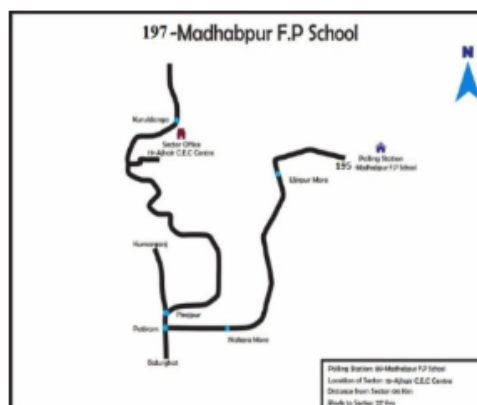

নির্বাচক তালিকা 2026 S25 পশ্চিমবঙ্গ

বিধানসভা নির্বাচনক্ষেত্রের নং, নাম ও সংরক্ষণের স্থিতি : 38 - কুমারগঞ্জ (সাধারণ)		অংশ নং : 198			
বিধানসভা নির্বাচনক্ষেত্রটি যে লোকসভা নির্বাচনক্ষেত্রের / ক্ষেত্রসমূহের অন্তর্ভুক্ত তার নং, নাম ও সংরক্ষণ স্থিতি : 6 - বালুরঘাট (সাধারণ)					
1. সংশোধনের পূর্ণ বিবরণ					
সংশোধনের বৎসর :	2026	নির্বাচক তালিকার পরিচিতি :			
ভিত্তি তারিখ :	01-01-2026	বিশেষ নিবিড় সংশোধন ২০২৬ এর চূড়ান্ত ভোটার তালিকার সহিত 06-04-2026 তারিখ অবধি সংশোধিত নির্বাচক তালিকা			
সংশোধনের প্রকৃতি :	ধারাবাহিক সংশোধন 2026				
প্রকাশনার তারিখ :	06-04-2026				
2. অংশ ও নির্বাচনী এলাকার পূর্ণ বিবরণ :					
অংশের ভাগ নং ও নাম :					
1-মাধবপুর (অংশ) (মন্ডলপাড়া)					
2-বাঁশড়া					
		প্রধান শহর/গ্রাম	: মাধবপুর		
		ওয়ার্ড	:		
		থানা	: পতিরাম		
		গ্রাম পঞ্চায়েত	: বটুন		
		ব্লক	: কুমারগঞ্জ		
		মহকুমা	: বালুরঘাট		
		জেলা	: দক্ষিণ দিনাজপুর		
		পিন	: 733133		
3. ভোট গ্রহন কেন্দ্রের পূর্ণ বিবরণ :					
ভোট গ্রহন কেন্দ্রের নং, নাম :		ভোট গ্রহন কেন্দ্রের শ্রেণী :		গ্রামীণ	
198 - মাধবপুর এফ.পি. স্কুল		এই অংশে সহায়ক ভোটগ্রহন কেন্দ্রের সংখ্যা :		0	
ভোট গ্রহন কেন্দ্রের ঠিকানা :					
মাধবপুর এফ.পি. স্কুল, মাধবপুর					
4. নির্বাচকের সংখ্যা :					
প্রথম ক্রমিক নং	শেষ ক্রমিক নং	মোট সংখ্যা			
		পুরুষ	মহিলা	তৃতীয় লিঙ্গ	মোট
1	425	210	201	0	411

নির্বাচক নিবন্ধন আধিকারিকের স্বাক্ষর

Nazri Naksha

Google Map View

Polling Station Building Front View

Polling Station Front View

Cad View

Key MAP View

বিধানসভা নির্বাচনক্ষেত্রের নং, নাম : 38-কুমারগঞ্জ
ভাগ নং, নাম : 1-মাধবপুর (অংশ) (মন্ডলপাড়া)