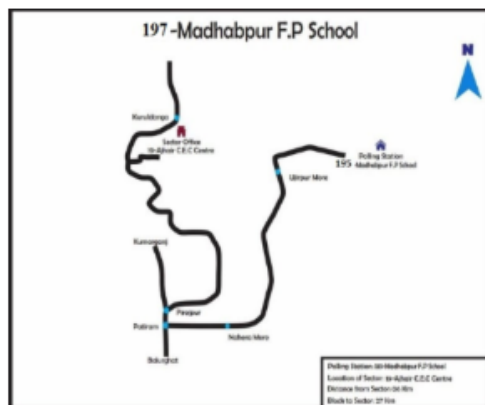

নির্বাচক তালিকা 2026 S25 পশ্চিমবঙ্গ

বিধানসভা নির্বাচনক্ষেত্রের নং, নাম ও সংরক্ষণের স্থিতি : 38 - কুমারগঞ্জ (সাধারণ)		অংশ নং : 198			
বিধানসভা নির্বাচনক্ষেত্রটি যে লোকসভা নির্বাচনক্ষেত্রের / ক্ষেত্রসমূহের অন্তর্ভুক্ত তার নং, নাম ও সংরক্ষণ স্থিতি : 6 - বালুরঘাট (সাধারণ)					
1. সংশোধনের পূর্ণ বিবরণ					
সংশোধনের বৎসর :	2026	নির্বাচক তালিকার পরিচিতি :			
ভিত্তি তারিখ :	01-01-2026	বিশেষ নিবিড় সংশোধন ২০২৬ এর চূড়ান্ত ভোটার তালিকার সহিত 06-04-2026 তারিখ অবধি সংশোধিত নির্বাচক তালিকা			
সংশোধনের প্রকৃতি :	ধারাবাহিক সংশোধন 2026				
প্রকাশনার তারিখ :	06-04-2026				
2. অংশ ও নির্বাচনী এলাকার পূর্ণ বিবরণ :					
অংশের ভাগ নং ও নাম :					
1-মাধবপুর (অংশ) (মন্ডলপাড়া)					
2-বাঁশড়া					
		প্রধান শহর/গ্রাম	: মাধবপুর		
		ওয়ার্ড	:		
		থানা	: পতিরাম		
		গ্রাম পঞ্চায়েত	: বটুন		
		ব্লক	: কুমারগঞ্জ		
		মহকুমা	: বালুরঘাট		
		জেলা	: দক্ষিণ দিনাজপুর		
		পিন	: 733133		
3. ভোট গ্রহন কেন্দ্রের পূর্ণ বিবরণ :					
ভোট গ্রহন কেন্দ্রের নং, নাম :		ভোট গ্রহন কেন্দ্রের শ্রেণী :		গ্রামীণ	
198 - মাধবপুর এফ.পি. স্কুল		এই অংশে সহায়ক ভোটগ্রহন কেন্দ্রের সংখ্যা :		0	
ভোট গ্রহন কেন্দ্রের ঠিকানা :					
মাধবপুর এফ.পি. স্কুল, মাধবপুর					
4. নির্বাচকের সংখ্যা :					
প্রথম ক্রমিক নং	শেষ ক্রমিক নং	মোট সংখ্যা			
		পুরুষ	মহিলা	তৃতীয় লিঙ্গ	মোট
1	425	210	201	0	411

নির্বাচক নিবন্ধন আধিকারিকের স্বাক্ষর

Nazri Naksha

Google Map View

Polling Station Building Front View

Polling Station Front View

Cad View

Key MAP View

বিধানসভা নির্বাচনক্ষেত্রের নং, নাম : 38-কুমারগঞ্জ
ভাগ নং, নাম : 1-মাধবপুর (অংশ) (মন্ডলপাড়া)