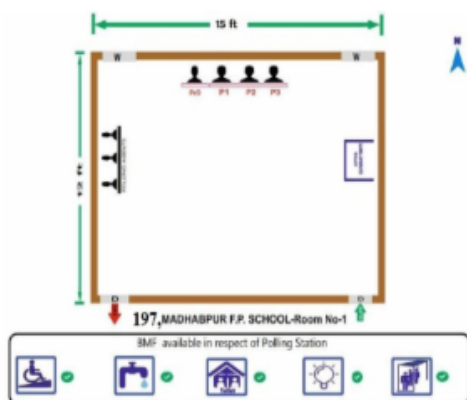

নির্বাচক তালিকা 2026 S25 পশ্চিমবঙ্গ

বিধানসভা নির্বাচনক্ষেত্রের নং, নাম ও সংরক্ষণের স্থিতি : 38 - কুমারগঞ্জ (সাধারণ)		অংশ নং : 198			
বিধানসভা নির্বাচনক্ষেত্রটি যে লোকসভা নির্বাচনক্ষেত্রের / ক্ষেত্রসমূহের অন্তর্ভুক্ত তার নং, নাম ও সংরক্ষণ স্থিতি : 6 - বালুরঘাট (সাধারণ)					
1. সংশোধনের পূর্ণ বিবরণ					
সংশোধনের বৎসর :	2026	নির্বাচক তালিকার পরিচিতি :			
ভিত্তি তারিখ :	01-01-2026	বিশেষ নিবিড় সংশোধন ২০২৬ এর চূড়ান্ত ভোটার তালিকার সহিত 06-04-2026 তারিখ অবধি সংশোধিত নির্বাচক তালিকা			
সংশোধনের প্রকৃতি :	ধারাবাহিক সংশোধন 2026				
প্রকাশনার তারিখ :	06-04-2026				
2. অংশ ও নির্বাচনী এলাকার পূর্ণ বিবরণ :					
অংশের ভাগ নং ও নাম :					
1-মাধবপুর (অংশ) (মন্ডলপাড়া)					
2-বাঁশড়া					
		প্রধান শহর/গ্রাম	: মাধবপুর		
		ওয়ার্ড	:		
		থানা	: পতিরাম		
		গ্রাম পঞ্চায়েত	: বটুন		
		ব্লক	: কুমারগঞ্জ		
		মহকুমা	: বালুরঘাট		
		জেলা	: দক্ষিণ দিনাজপুর		
		পিন	: 733133		
3. ভোট গ্রহন কেন্দ্রের পূর্ণ বিবরণ :					
ভোট গ্রহন কেন্দ্রের নং, নাম :		ভোট গ্রহন কেন্দ্রের শ্রেণী :		গ্রামীণ	
198 - মাধবপুর এফ.পি. স্কুল		এই অংশে সহায়ক ভোটগ্রহন কেন্দ্রের সংখ্যা :		0	
ভোট গ্রহন কেন্দ্রের ঠিকানা :					
মাধবপুর এফ.পি. স্কুল, মাধবপুর					
4. নির্বাচকের সংখ্যা :					
প্রথম ক্রমিক নং	শেষ ক্রমিক নং	মোট সংখ্যা			
		পুরুষ	মহিলা	তৃতীয় লিঙ্গ	মোট
1	425	210	201	0	411

নির্বাচক নিবন্ধন আধিকারিকের স্বাক্ষর

Nazri Naksha

Google Map View

Polling Station Building Front View

Polling Station Front View

Cad View

Key MAP View

বিধানসভা নির্বাচনক্ষেত্রের নং, নাম : 38-কুমারগঞ্জ
ভাগ নং, নাম : 1-মাধবপুর (অংশ) (মন্ডলপাড়া)