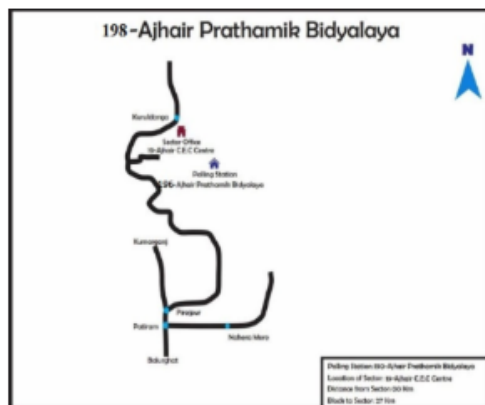

Nazri Naksha