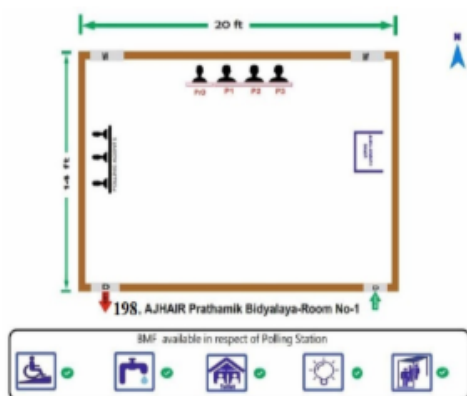

নির্বাচক নিবন্ধন আধিকারিকের স্বাক্ষর

Nazri Naksha

Google Map View

Polling Station Building Front View

Polling Station Front View

Cad View

Key MAP View

1 নাম : মজুরুল কবিরাজ পিতার নাম : গোফফার কবিরাজ বাড়ির নং : এন0097 বয়স : 23 লিঙ্গ : পুরুষ	IUS2196590 ফটো উপলব্ধ	2 নাম : হাছেন মন্ডল পিতার নাম : নাজিমুদ্দিন মন্ডল বাড়ির নং : n0116 বয়স : 38 লিঙ্গ : পুরুষ	BYB2401479 ফটো উপলব্ধ	3 নাম : দিলীপ বিবি স্বামীর নাম : ময়নুর মন্ডল বাড়ির নং : n0116 বয়স : 43 লিঙ্গ : মহিলা	BYB2401461 ফটো উপলব্ধ
4 নাম : আরিফ মন্ডল পিতার নাম : মনতাজ মন্ডল বাড়ির নং : এন0127 বয়স : 20 লিঙ্গ : পুরুষ	IUS2264406 ফটো উপলব্ধ	5 নাম : জামাতুল সরকার স্বামীর নাম : সেলিম মন্ডল বাড়ির নং : n0116 বয়স : 29 লিঙ্গ : মহিলা	IUS1636042 ফটো উপলব্ধ	6 নাম : ইদ্রিস মণ্ডল পিতার নাম : ইসমাইল মণ্ডল বাড়ির নং : n0127 বয়স : 56 লিঙ্গ : পুরুষ	WB/06/037/516208 ফটো উপলব্ধ
7 নাম : মন্তাজ মণ্ডল পিতার নাম : ইসমাইল মণ্ডল বাড়ির নং : n0127 বয়স : 52 লিঙ্গ : পুরুষ	WB/06/037/516788 ফটো উপলব্ধ	8 নাম : বিলকিস বিবি স্বামীর নাম : ছিদ্দিক মন্ডল বাড়ির নং : n0116 বয়স : 43 লিঙ্গ : মহিলা	BYB2448264 ফটো উপলব্ধ	9 নাম : লাতলী মন্ডল স্বামীর নাম : ইদ্রিস মণ্ডল বাড়ির নং : n0127 বয়স : 45 লিঙ্গ : মহিলা	BYB1590066 ফটো উপলব্ধ
10 নাম : আমিনা বিবি স্বামীর নাম : মনিরুদ্দিন সরকার বাড়ির নং : n0113 বয়স : 68 লিঙ্গ : মহিলা	IUS2163004 ফটো উপলব্ধ	11 নাম : ফাতেমা মন্ডল স্বামীর নাম : মনতাজ মন্ডল বাড়ির নং : n0127 বয়স : 39 লিঙ্গ : মহিলা	BYB2361962 ফটো উপলব্ধ	12 নাম : রাজ্জাক সরকার পিতার নাম : মনিরুদ্দিন সরকার বাড়ির নং : n0113 বয়স : 41 লিঙ্গ : পুরুষ	BYB1989664 ফটো উপলব্ধ
13 নাম : আবিরন বেগুয়া স্বামীর নাম : বহির মণ্ডল বাড়ির নং : n0104 বয়স : 70 লিঙ্গ : মহিলা	IUS2279230 ফটো উপলব্ধ	14 নাম : রসিদা বিবি স্বামীর নাম : আমীর মন্ডল বাড়ির নং : n0104 বয়স : 49 লিঙ্গ : মহিলা	WB/06/037/516973 ফটো উপলব্ধ	15 নাম : অমিরন বিবি স্বামীর নাম : নজিমুদ্দিন মণ্ডল বাড়ির নং : n0116 বয়স : 78 লিঙ্গ : মহিলা	WB/06/037/516287 ফটো উপলব্ধ
16 নাম : গোফফার কবিরাজ পিতার নাম : সাহামদ্দিন কবিরাজ বাড়ির নং : n0097 বয়স : 43 লিঙ্গ : পুরুষ	BYB2204097 ফটো উপলব্ধ	17 নাম : লিমন মন্ডল পিতার নাম : ইদ্রিশ মন্ডল বাড়ির নং : এন0127 বয়স : 22 লিঙ্গ : পুরুষ	IUS2168722 ফটো উপলব্ধ	18 নাম : সাইনুর মন্ডল পিতার নাম : ছাত্তার মন্ডল বাড়ির নং : n0127 বয়স : 31 লিঙ্গ : পুরুষ	IUS1307958 ফটো উপলব্ধ
19 নাম : সেলিম মন্ডল পিতার নাম : নজিমুদ্দিন মন্ডল বাড়ির নং : n0116 বয়স : 40 লিঙ্গ : পুরুষ	BYB2205847 ফটো উপলব্ধ	20 নাম : আমীর মণ্ডল পিতার নাম : বহির মণ্ডল বাড়ির নং : n0104 বয়স : 50 লিঙ্গ : পুরুষ	WB/06/037/516206 ফটো উপলব্ধ	21 নাম : লুৎফর কবিরাজ পিতার নাম : সাহামদ্দিন কবিরাজ বাড়ির নং : n0097 বয়স : 42 লিঙ্গ : পুরুষ	BYB2204105 ফটো উপলব্ধ
22 নাম : মুজাফফর কবিরাজ পিতার নাম : সাহামদ্দিন কবিরাজ বাড়ির নং : n0097 বয়স : 39 লিঙ্গ : পুরুষ	BYB2205813 ফটো উপলব্ধ	23 নাম : হাসনা বিবি স্বামীর নাম : লুৎফর কবিরাজ বাড়ির নং : n0097 বয়স : 38 লিঙ্গ : মহিলা	BYB2401420 ফটো উপলব্ধ	24 নাম : জামিনুল সরকার পিতার নাম : মনিরুদ্দিন সরকার বাড়ির নং : n0113 বয়স : 52 লিঙ্গ : পুরুষ	WB/06/037/516090 ফটো উপলব্ধ
25 নাম : বিলকিচ বিবি স্বামীর নাম : জামিনুল সরকার বাড়ির নং : n0113 বয়স : 46 লিঙ্গ : মহিলা	BYB1589969 ফটো উপলব্ধ	26 নাম : সাবেদা বিবি স্বামীর নাম : ইসমাইল মণ্ডল বাড়ির নং : n0127 বয়স : 83 লিঙ্গ : মহিলা	WB/06/037/516001 ফটো উপলব্ধ	27 নাম : ছাত্তার মণ্ডল পিতার নাম : ইসমাইল মণ্ডল বাড়ির নং : n0127 বয়স : 59 লিঙ্গ : পুরুষ	WB/06/037/516656 ফটো উপলব্ধ
28 নাম : মেজবুন বিবি স্বামীর নাম : ছাত্তার মণ্ডল বাড়ির নং : n0127 বয়স : 53 লিঙ্গ : মহিলা	WB/06/037/516399 ফটো উপলব্ধ	29 নাম : ছিদ্দিক মন্ডল পিতার নাম : ইসমাইল মণ্ডল বাড়ির নং : এন0127 বয়স : 54 লিঙ্গ : পুরুষ	IUS1914449 ফটো উপলব্ধ	30 নাম : মামুন মন্ডল পিতার নাম : ময়নুর মন্ডল বাড়ির নং : এন0116 বয়স : 23 লিঙ্গ : পুরুষ	IUS2168268 ফটো উপলব্ধ