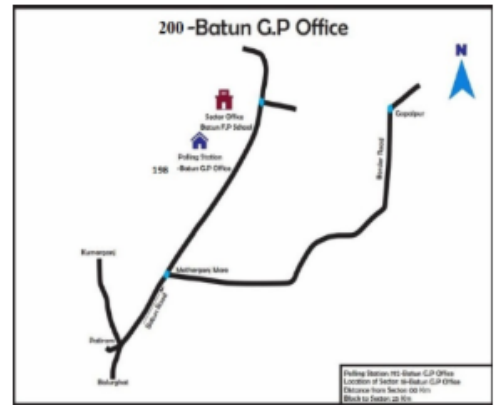

নির্বাচক নিবন্ধন আধিকারিকের স্বাক্ষর

Nazri Naksha

Google Map View

Polling Station Building Front View

Polling Station Front View

Cad View

Key MAP View

1 নাম : অলক দাস পিতার নাম: রঞ্জন দাস বাড়ির নং : n0022 বয়স : 38 লিঙ্গ : পুরুষ	BYB2402212 ফটো উপলব্ধ	2 নাম : দুলালী দাস স্বামীর নাম: প্রনব দাস বাড়ির নং : n0023 বয়স : 51 লিঙ্গ : মহিলা	WB/06/037/531364 ফটো উপলব্ধ	3 নাম : সুবর্না দাস পিতার নাম: সুশান্ত দাস বাড়ির নং : N0038 বয়স : 26 লিঙ্গ : মহিলা	IUS1746254 ফটো উপলব্ধ
4 নাম : শিউলি দাস(মন্ডল) স্বামীর নাম: নিরেন দাস বাড়ির নং : n0017 বয়স : 32 লিঙ্গ : মহিলা	IUS1404870 ফটো উপলব্ধ	5 নাম : পায়েল দাস পিতার নাম: গোবিন্দ দাস বাড়ির নং : এন0015 বয়স : 22 লিঙ্গ : মহিলা	IUS2196376 ফটো উপলব্ধ	6 নাম : কন্যা দাস স্বামীর নাম: নিরেন দাস বাড়ির নং : n0080 বয়স : 33 লিঙ্গ : মহিলা	IUS1826536 ফটো উপলব্ধ
7 নাম : পারমিতা দাস পিতার নাম: পরিতোষ দাস বাড়ির নং : নং031 বয়স : 25 লিঙ্গ : মহিলা	IUS1826478 ফটো উপলব্ধ	8 নাম : সাথী মহন্ত দাস স্বামীর নাম: বিদ্যুৎ দাস বাড়ির নং : এন0012 বয়স : 25 লিঙ্গ : মহিলা	IUS1827054 ফটো উপলব্ধ	9 নাম : বল্লু দাস পিতার নাম: সুভাষ দাস বাড়ির নং : 52 বয়স : 36 লিঙ্গ : পুরুষ	IUS1704428 ফটো উপলব্ধ
10 নাম : ভারতী দাস স্বামীর নাম: অমল চন্দ্র দাস বাড়ির নং : n0025 বয়স : 52 লিঙ্গ : মহিলা	IUS2005023 ফটো উপলব্ধ	11 নাম : তশায় দাস পিতার নাম: শ্রীপদ দাস বাড়ির নং : n0041 বয়স : 32 লিঙ্গ : পুরুষ	IUS1308584 ফটো উপলব্ধ	12 নাম : নুপুর দাস স্বামীর নাম: গোষ্ঠ দাস বাড়ির নং : n0010 বয়স : 59 লিঙ্গ : মহিলা	WB/06/037/531473 ফটো উপলব্ধ
13 নাম : সুজিত কুমার দাস পিতার নাম: সুরেশ দাস বাড়ির নং : n0009 বয়স : 46 লিঙ্গ : পুরুষ	BYB1639814 ফটো উপলব্ধ	14 নাম : সুবোধ দাস পিতার নাম: বৈদ্যনাথ দাস বাড়ির নং : n0027 বয়স : 67 লিঙ্গ : পুরুষ	WB/06/037/531560 ফটো উপলব্ধ	15 নাম : অমর দাস পিতার নাম: সুধির দাস বাড়ির নং : n0026 বয়স : 41 লিঙ্গ : পুরুষ	BYB2402295 ফটো উপলব্ধ
16 নাম : রূপক দাস পিতার নাম: অতুল দাস বাড়ির নং : এন0040 বয়স : 25 লিঙ্গ : পুরুষ	IUS1826338 ফটো উপলব্ধ	17 নাম : দীপ দাস পিতার নাম: সুরত দাস বাড়ির নং : এন0024 বয়স : 23 লিঙ্গ : পুরুষ	IUS2090124 ফটো উপলব্ধ	18 নাম : পল্লব দাস পিতার নাম: প্রতাপ দাস বাড়ির নং : N0000 বয়স : 24 লিঙ্গ : পুরুষ	IUS2057461 ফটো উপলব্ধ
19 নাম : নবচন্দ্র দাস পিতার নাম: রাজলাল দাস বাড়ির নং : n0025 বয়স : 65 লিঙ্গ : পুরুষ	IUS2123727 ফটো উপলব্ধ	20 নাম : গৌর দাস পিতার নাম: চন্দ্রনাথ দাস বাড়ির নং : n0016 বয়স : 66 লিঙ্গ : পুরুষ	WB/06/037/531708 ফটো উপলব্ধ	21 নাম : বাবুন দাস পিতার নাম: গৌর দাস বাড়ির নং : n0016 বয়স : 36 লিঙ্গ : পুরুষ	BYB2449494 ফটো উপলব্ধ
22 নাম : বেলী দাস স্বামীর নাম: গোলক দাস বাড়ির নং : n0018 বয়স : 56 লিঙ্গ : মহিলা	WB/06/037/531484 ফটো উপলব্ধ	23 নাম : চন্দন দাস পিতার নাম: সুশীল দাস বাড়ির নং : n0013 বয়স : 50 লিঙ্গ : পুরুষ	BYB2210342 ফটো উপলব্ধ	24 নাম : পরিমল দাস পিতার নাম: রাজলাল দাস বাড়ির নং : n0014 বয়স : 64 লিঙ্গ : পুরুষ	WB/06/037/531474 ফটো উপলব্ধ
25 নাম : বিপ্লব দাস পিতার নাম: বিরেন দাস বাড়ির নং : n0015 বয়স : 40 লিঙ্গ : পুরুষ	BYB2210177 ফটো উপলব্ধ	26 নাম : রিয়াদ দাস পিতার নাম: সুদেব দাস বাড়ির নং : এন0089 বয়স : 23 লিঙ্গ : মহিলা	IUS2141786 ফটো উপলব্ধ	27 নাম : পূর্ণিমা দাস স্বামীর নাম: অখিল দাস বাড়ির নং : n0029 বয়স : 51 লিঙ্গ : মহিলা	WB/06/037/531415 ফটো উপলব্ধ
28 নাম : বাচ্চু দাস পিতার নাম: রসিক দাস বাড়ির নং : n0024 বয়স : 60 লিঙ্গ : পুরুষ	IUS1914233 ফটো উপলব্ধ	29 নাম : রীতা দাস স্বামীর নাম: গৌতম দাস বাড়ির নং : n0052 বয়স : 33 লিঙ্গ : মহিলা	IUS1653088 ফটো উপলব্ধ	30 নাম : নকুল দাস পিতার নাম: গোলক দাস বাড়ির নং : 18 বয়স : 27 লিঙ্গ : পুরুষ	IUS1704469 ফটো উপলব্ধ