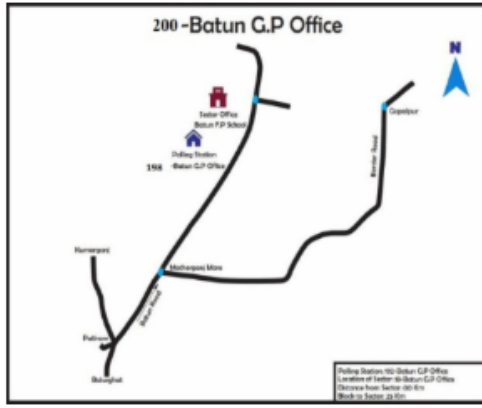

Nazri Naksha