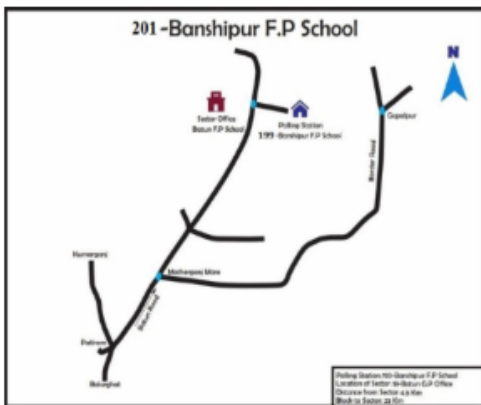

Cad View

Key MAP View