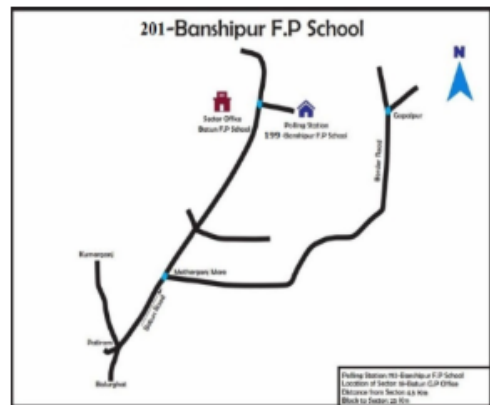

Cad View

Key MAP View