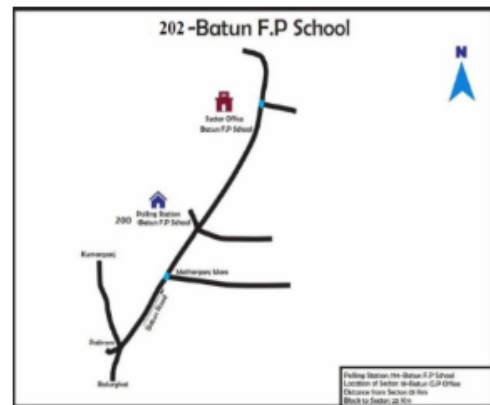

Key MAP View