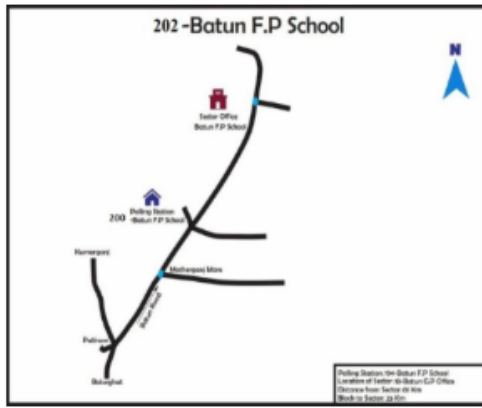

Nazri Naksha