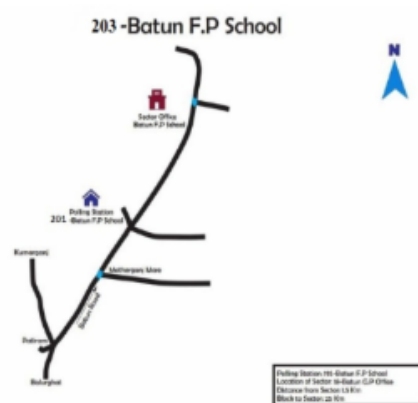

Key MAP View