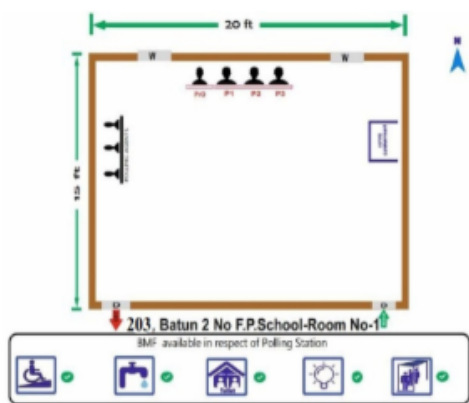

নির্বাচক নিবন্ধন আধিকারিকের স্বাক্ষর

Nazri Naksha

Google Map View

Polling Station Building Front View

Polling Station Front View

Cad View

Key MAP View

1 নাম : মুখতার মন্ডল পিতার নাম: ইসমাইল মন্ডল বাড়ির নং : n0073 বয়স : 27 লিঙ্গ : পুরুষ	IUS1127943 ফটো উপলব্ধ	2 নাম : মফিজউদ্দিন মণ্ডল পিতার নাম: পবোউদ্দিন মণ্ডল বাড়ির নং : n0061 বয়স : 53 লিঙ্গ : পুরুষ	IUS2089779 ফটো উপলব্ধ	3 নাম : ফেন্দী বিবি স্বামীর নাম: সেইদুল মন্ডল বাড়ির নং : n0064 বয়স : 38 লিঙ্গ : মহিলা	IUS1127935 ফটো উপলব্ধ
4 নাম : সেইদুল মন্ডল পিতার নাম: সামাদ মন্ডল বাড়ির নং : n0064 বয়স : 43 লিঙ্গ : পুরুষ	BYB1919893 ফটো উপলব্ধ	5 নাম : খতেজা বিবি স্বামীর নাম: ইসমাইল মণ্ডল বাড়ির নং : n0073 বয়স : 57 লিঙ্গ : মহিলা	WB/06/037/525123 ফটো উপলব্ধ	6 নাম : সায়েরা বিবি স্বামীর নাম: দফিরুদ্দিন মণ্ডল বাড়ির নং : n0053 বয়স : 71 লিঙ্গ : মহিলা	WB/06/037/525265 ফটো উপলব্ধ
7 নাম : লুৎফা বিবি স্বামীর নাম: সিরাজুল মন্ডল বাড়ির নং : n0064 বয়স : 36 লিঙ্গ : মহিলা	IUS0905182 ফটো উপলব্ধ	8 নাম : পিয়ার মণ্ডল পিতার নাম: রহমান মণ্ডল বাড়ির নং : n0064 বয়স : 60 লিঙ্গ : পুরুষ	WB/06/037/525421 ফটো উপলব্ধ	9 নাম : ইলিয়াস মন্ডল পিতার নাম: ইসমাইল মন্ডল বাড়ির নং : n0073 বয়স : 38 লিঙ্গ : পুরুষ	BYB2402048 ফটো উপলব্ধ
10 নাম : সিরাজুল মন্ডল পিতার নাম: পিয়ার মন্ডল বাড়ির নং : n0064 বয়স : 40 লিঙ্গ : পুরুষ	BYB2401867 ফটো উপলব্ধ	11 নাম : এনামুল মন্ডল পিতার নাম: মোঃ পিয়ার মন্ডল বাড়ির নং : n0064 বয়স : 36 লিঙ্গ : পুরুষ	IUS0905190 ফটো উপলব্ধ	12 নাম : সাকিনা বিবি স্বামীর নাম: পিয়ার মণ্ডল বাড়ির নং : n0064 বয়স : 55 লিঙ্গ : মহিলা	WB/06/037/525373 ফটো উপলব্ধ
13 নাম : মনজিলা আখতার পিতার নাম: মনজুর আলী মন্ডল বাড়ির নং : এন00526 বয়স : 24 লিঙ্গ : মহিলা	IUS2208239 ফটো উপলব্ধ	14 নাম : হালিমা বিবি স্বামীর নাম: পবর্দিন মণ্ডল বাড়ির নং : n0061 বয়স : 73 লিঙ্গ : মহিলা	WB/06/037/525248 ফটো উপলব্ধ	15 নাম : গুলেমন বিবি স্বামীর নাম: সামাদ মণ্ডল বাড়ির নং : n0064 বয়স : 69 লিঙ্গ : মহিলা	WB/06/037/525098 ফটো উপলব্ধ
16 নাম : মোর্সেদা বিবি স্বামীর নাম: মনজুর আলী মন্ডল বাড়ির নং : এন0073 বয়স : 23 লিঙ্গ : মহিলা	BYB1640663 ফটো উপলব্ধ	17 নাম : মো: আলামিন মণ্ডল পিতার নাম: মনজুর আলী মণ্ডল বাড়ির নং : এন0526 বয়স : 22 লিঙ্গ : পুরুষ	IUS2274116 ফটো উপলব্ধ	18 নাম : মনজুর আলী মন্ডল পিতার নাম: দছিরুদ্দিন মন্ডল বাড়ির নং : n0073 বয়স : 46 লিঙ্গ : পুরুষ	BYB1556133 ফটো উপলব্ধ
19 নাম : নাছিমা বিবি স্বামীর নাম: ইলিয়াস মন্ডল বাড়ির নং : n0073 বয়স : 33 লিঙ্গ : মহিলা	IUS1206770 ফটো উপলব্ধ	20 নাম : ইসমাইল মন্ডল পিতার নাম: দছিরুদ্দিন মন্ডল বাড়ির নং : n0073 বয়স : 65 লিঙ্গ : পুরুষ	IUS1913698 ফটো উপলব্ধ	21 নাম : অবেছা অধিকারী পিতার নাম: অরুনকিশোর অধিকারী বাড়ির নং : এন0305 বয়স : 22 লিঙ্গ : মহিলা	IUS2191773 ফটো উপলব্ধ
22 নাম : সেইকত ইসলাম পিতার নাম: সেইদুল মন্ডল বাড়ির নং : N0000 বয়স : 24 লিঙ্গ : পুরুষ	IUS2014439 ফটো উপলব্ধ	23 নাম : সীমান্ত কর্মকার পিতার নাম: অসীম কর্মকার বাড়ির নং : n 0349 বয়স : 26 লিঙ্গ : পুরুষ	IUS1747195 ফটো উপলব্ধ	24 নাম : মর্জিনা খাতুন পিতার নাম: মর্জিবর মোহা বাড়ির নং : 350 বয়স : 23 লিঙ্গ : মহিলা	IUS1705391 ফটো উপলব্ধ
25 নাম : সারমিন খাতুন স্বামীর নাম: সুয়েল রানা শেখ বাড়ির নং : এন0332 বয়স : 23 লিঙ্গ : মহিলা	IUS2204428 ফটো উপলব্ধ	26 নাম : সহর বানু খাতুন স্বামীর নাম: আলমগির মন্ডল বাড়ির নং : এন0000 বয়স : 26 লিঙ্গ : মহিলা	IUS1822824 ফটো উপলব্ধ	27 নাম : নুরজামাল মন্ডল পিতার নাম: রফিকুল মন্ডল বাড়ির নং : 91 বয়স : 28 লিঙ্গ : পুরুষ	IUS1705219 ফটো উপলব্ধ
28 নাম : রুবিনা খাতুন পিতার নাম: হাবিব মন্ডল বাড়ির নং : N0332 বয়স : 28 লিঙ্গ : মহিলা	UNZ1782408 ফটো উপলব্ধ	29 নাম : সনজিত বর্মণ পিতার নাম: ঝাফ্ট বর্মণ বাড়ির নং : এন0000 বয়স : 26 লিঙ্গ : পুরুষ	IUS1822733 ফটো উপলব্ধ	30 নাম : পলি পারভীন পিতার নাম: হজরত মন্ডল বাড়ির নং : এন0000 বয়স : 23 লিঙ্গ : মহিলা	IUS1822758 ফটো উপলব্ধ