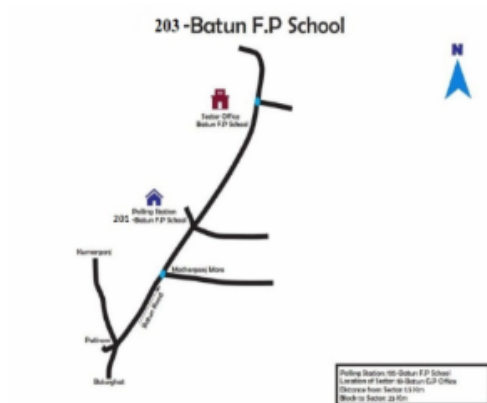

Nazri Naksha