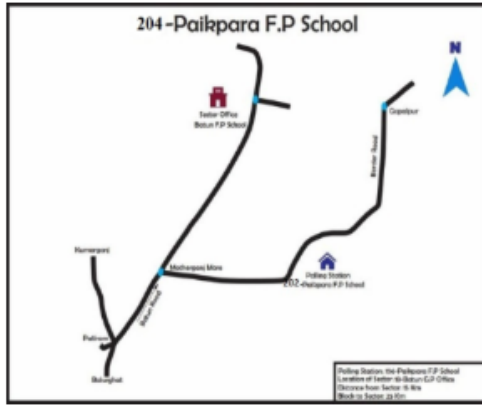

Nazri Naksha