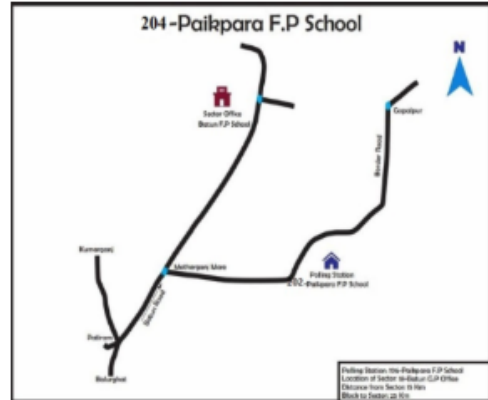

নির্বাচক নিবন্ধন আধিকারিকের স্বাক্ষর

Nazri Naksha

Google Map View

Polling Station Building Front View

Polling Station Front View

Cad View

Key MAP View

1 নাম : সফিরউদ্দীন সরকার পিতার নাম: ঘামির উদ্দিন সরকার বাড়ির নং : n0180 বয়স : 55 লিঙ্গ : পুরুষ ফটো উপলব্ধ	WB/06/037/546298	2 নাম : সালাম সরকার পিতার নাম: সফি র উদ্দিন সরকার বাড়ির নং : n0180 বয়স : 29 লিঙ্গ : পুরুষ ফটো উপলব্ধ	IUS2040046	3 নাম : নিভা রায় মায়ের নাম: সুধা রায় বাড়ির নং : n0180 বয়স : 39 লিঙ্গ : মহিলা ফটো উপলব্ধ	IUS1465830
4 নাম : ছেলিনা বিবি স্বামীর নাম: সফিরউদ্দিন সরকার বাড়ির নং : n0180 বয়স : 51 লিঙ্গ : মহিলা ফটো উপলব্ধ	WB/06/037/546246	5 নাম : মাসুমা পরভীন স্বামীর নাম: সালাম সরকার বাড়ির নং : এন0 বয়স : 24 লিঙ্গ : মহিলা ফটো উপলব্ধ	IUS2329514	Q 6 নাম : বিকাশ রায় পিতার নাম: কেশব রায় বাড়ির নং : এন0180 বয়স : 22 লিঙ্গ : পুরুষ ফটো উপলব্ধ	IUS2191724
7 নাম : অমদামঙ্গল অধিকারী পিতার নাম: অনাথবন্ধু অধিকারী বাড়ির নং : n0198 বয়স : 87 লিঙ্গ : পুরুষ ফটো উপলব্ধ	WB/06/037/546137	8 নাম : ষড়ানন কুশিকারী পিতার নাম: বেদ্যানাথ অধিকারী বাড়ির নং : n0198 বয়স : 67 লিঙ্গ : পুরুষ ফটো উপলব্ধ	IUS1638238	Q 9 নাম : প্রীতি অধিকারী পিতার নাম: ষড়ানন অধিকারী বাড়ির নং : এন0337 বয়স : 23 লিঙ্গ : মহিলা ফটো উপলব্ধ	IUS2091346
10 নাম : মন্ডিতা অধিকারী স্বামীর নাম: ষড়ানন অধিকারী বাড়ির নং : 337 বয়স : 51 লিঙ্গ : মহিলা ফটো উপলব্ধ	IUS1705813	11 নাম : রিত্তা মন্ডল (অধিকারী) স্বামীর নাম: অনুপসুন্দর অধিকারী বাড়ির নং : n0198 বয়স : 38 লিঙ্গ : মহিলা ফটো উপলব্ধ	IUS0969535	12 নাম : অনুপ সুন্দর অধিকারী পিতার নাম: অমদামঙ্গল অধিকারী বাড়ির নং : n0198 বয়স : 47 লিঙ্গ : পুরুষ ফটো উপলব্ধ	BYB1585108
13 নাম : সন্তোষ ঋষি পিতার নাম: সুরেন ঋষি বাড়ির নং : n0481 বয়স : 23 লিঙ্গ : পুরুষ ফটো উপলব্ধ	IUS1796218	14 নাম : ডলি ঋষি পিতার নাম: মনাই ঋষি বাড়ির নং : 0034 বয়স : 26 লিঙ্গ : মহিলা ফটো উপলব্ধ	IUS1776111	Q 15 নাম : পপি সরকার ঋষি স্বামীর নাম: অজয় ঋষি বাড়ির নং : n0052 বয়স : 27 লিঙ্গ : মহিলা ফটো উপলব্ধ	IUS1722321
16 নাম : খোকন ঋষি পিতার নাম: নারায়ন ঋষি বাড়ির নং : n0052 বয়স : 28 লিঙ্গ : পুরুষ ফটো উপলব্ধ	IUS1637891	17 নাম : পপি ঋষি স্বামীর নাম: ভজন ঋষি বাড়ির নং : n0059 বয়স : 26 লিঙ্গ : মহিলা ফটো উপলব্ধ	IUS1406701	Q 18 নাম : মিলন ঋষি পিতার নাম: মদন ঋষি বাড়ির নং : n0022 বয়স : 32 লিঙ্গ : পুরুষ ফটো উপলব্ধ	IUS1775717
19 নাম : ললিতা ঋষি পিতার নাম: মনাই ঋষি বাড়ির নং : n0392 বয়স : 30 লিঙ্গ : মহিলা ফটো উপলব্ধ	IUS1706142	20 নাম : ইতি শীল স্বামীর নাম: নার্ট শীল বাড়ির নং : n0170 বয়স : 35 লিঙ্গ : মহিলা ফটো উপলব্ধ	IUS1128099	21 নাম : রাখাল ঋষি পিতার নাম: কেতন ঋষি বাড়ির নং : n0059 বয়স : 67 লিঙ্গ : পুরুষ ফটো উপলব্ধ	WB/06/037/546212
22 নাম : সুনিল ঋষি পিতার নাম: বনারী ঋষি বাড়ির নং : n0036 বয়স : 58 লিঙ্গ : পুরুষ ফটো উপলব্ধ	WB/06/037/546602	Q 23 নাম : মিঠুন ঋষি পিতার নাম: মদন ঋষি বাড়ির নং : 02 বয়স : 29 লিঙ্গ : পুরুষ ফটো উপলব্ধ	IUS1775998	24 নাম : মাম্পি ঋষি (সরকার) স্বামীর নাম: শমু ঋষি বাড়ির নং : n0170 বয়স : 42 লিঙ্গ : মহিলা ফটো উপলব্ধ	IUS0969394
25 নাম : টুকি রায় স্বামীর নাম: বিনয় রায় বাড়ির নং : এন0052 বয়স : 26 লিঙ্গ : মহিলা ফটো উপলব্ধ	IUS2135317	26 নাম : ভজন ঋষি পিতার নাম: রাখাল ঋষি বাড়ির নং : n0059 বয়স : 31 লিঙ্গ : পুরুষ ফটো উপলব্ধ	IUS1310630	27 নাম : ইলা ঋষি স্বামীর নাম: সুনিল ঋষি বাড়ির নং : n0036 বয়স : 53 লিঙ্গ : মহিলা ফটো উপলব্ধ	WB/06/037/546640
28 নাম : গোপাল ঋষি পিতার নাম: কেতন ঋষি বাড়ির নং : n0051 বয়স : 73 লিঙ্গ : পুরুষ ফটো উপলব্ধ	WB/06/037/546662	29 নাম : রেনু ঋষি স্বামীর নাম: গোপাল ঋষি বাড়ির নং : n0051 বয়স : 71 লিঙ্গ : মহিলা ফটো উপলব্ধ	WB/06/037/546467	30 নাম : অজয় ঋষি পিতার নাম: নারায়ন ঋষি বাড়ির নং : n0052 বয়স : 36 লিঙ্গ : পুরুষ ফটো উপলব্ধ	IUS1059328