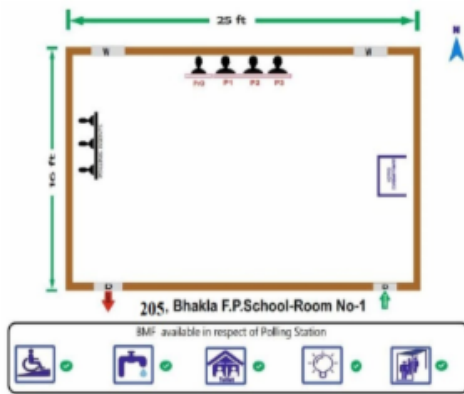

নির্বাচক নিবন্ধন আধিকারিকের স্বাক্ষর

Nazri Naksha

Google Map View

Polling Station Building Front View

Polling Station Front View

Cad View

Key MAP View

1 নাম : জবিরুদ্দিন মন্ডল পিতার নাম: আজিমুদ্দিন মন্ডল বাড়ির নং : n0311 বয়স : 61 লিঙ্গ : পুরুষ	IUS1311133 ফটো উপলব্ধ	2 নাম : পারভিন বিবি স্বামীর নাম: সাহাজান মন্ডল বাড়ির নং : n0135 বয়স : 36 লিঙ্গ : মহিলা	IUS1059583 ফটো উপলব্ধ	3 নাম : জায়দা বিবি স্বামীর নাম: মমতাজ মন্ডল বাড়ির নং : n0110 বয়স : 46 লিঙ্গ : মহিলা	BYB1556448 ফটো উপলব্ধ
4 নাম : নজরুল মন্ডল পিতার নাম: রফিকুল মন্ডল বাড়ির নং : n0137 বয়স : 28 লিঙ্গ : পুরুষ	IUS1638246 ফটো উপলব্ধ	5 নাম : রাহুল আমিন পিতার নাম: সাহাদাত হোসেন বাড়ির নং : n0118 বয়স : 29 লিঙ্গ : পুরুষ	IUS1466051 ফটো উপলব্ধ	6 নাম : সাহাজান মণ্ডল পিতার নাম: মহম্মাদ আলি মণ্ডল বাড়ির নং : n0135 বয়স : 42 লিঙ্গ : পুরুষ	BYB2216315 ফটো উপলব্ধ
7 নাম : ছমিরন বিবি স্বামীর নাম: মফিরুদ্দিন মণ্ডল বাড়ির নং : n0 বয়স : 81 লিঙ্গ : মহিলা	IUS1913136 ফটো উপলব্ধ	8 নাম : ছিদ্দিক মন্ডল পিতার নাম: আকাল মণ্ডল বাড়ির নং : n0139 বয়স : 43 লিঙ্গ : পুরুষ	BYB2216265 ফটো উপলব্ধ	9 নাম : বিউটি ঋতুবিবি স্বামীর নাম: নজরুল মন্ডল বাড়ির নং : এন0135 বয়স : 23 লিঙ্গ : মহিলা	IUS2221521 ফটো উপলব্ধ
10 নাম : ইয়াকুব মণ্ডল পিতার নাম: নবিরুদ্দিন মণ্ডল বাড়ির নং : n0135 বয়স : 48 লিঙ্গ : পুরুষ	WB/06/037/543919 ফটো উপলব্ধ	11 নাম : নাছিরুল মন্ডল পিতার নাম: মমতাজ মন্ডল বাড়ির নং : এন0110 বয়স : 25 লিঙ্গ : পুরুষ	IUS2190775 ফটো উপলব্ধ	12 নাম : ছাদাম মন্ডল পিতার নাম: তফিরুদ্দিন মন্ডল বাড়ির নং : n0132 বয়স : 32 লিঙ্গ : পুরুষ	IUS1407246 ফটো উপলব্ধ
13 নাম : মমতাজ মন্ডল পিতার নাম: নজর আলি মন্ডল বাড়ির নং : n0110 বয়স : 46 লিঙ্গ : পুরুষ	BYB1556430 ফটো উপলব্ধ	14 নাম : তোরাফন বিবি স্বামীর নাম: আবদুল মণ্ডল বাড়ির নং : n0111 বয়স : 56 লিঙ্গ : মহিলা	WB/06/037/543862 ফটো উপলব্ধ	15 নাম : খতেজা বিবি স্বামীর নাম: ওসমান আলী মণ্ডল বাড়ির নং : n0138 বয়স : 64 লিঙ্গ : মহিলা	WB/06/037/543159 ফটো উপলব্ধ
16 নাম : রাজু মন্ডল পিতার নাম: আবুল মন্ডল বাড়ির নং : এন0109 বয়স : 23 লিঙ্গ : পুরুষ	IUS2190734 ফটো উপলব্ধ	17 নাম : রুহিলা বিবি স্বামীর নাম: খালেক আলী মণ্ডল বাড়ির নং : n0130 বয়স : 49 লিঙ্গ : মহিলা	WB/06/037/543610 ফটো উপলব্ধ	18 নাম : সাহেদা বিবি স্বামীর নাম: তসিরুদ্দিন মণ্ডল বাড়ির নং : n0111 বয়স : 67 লিঙ্গ : মহিলা	WB/06/037/543624 ফটো উপলব্ধ
19 নাম : জহুরা বিবি স্বামীর নাম: ইয়াদ আলী মণ্ডল বাড়ির নং : n0112 বয়স : 56 লিঙ্গ : মহিলা	WB/06/037/543125 ফটো উপলব্ধ	20 নাম : নূরবানু বিবি স্বামীর নাম: রফিকুল মন্ডল বাড়ির নং : n0 বয়স : 55 লিঙ্গ : মহিলা	IUS1913144 ফটো উপলব্ধ	21 নাম : তফিরুদ্দীন মন্ডল পিতার নাম: তফিরুদ্দীন মন্ডল বাড়ির নং : n0132 বয়স : 56 লিঙ্গ : পুরুষ	IUS1913250 ফটো উপলব্ধ
22 নাম : রাকিব মন্ডল পিতার নাম: রফিকুল মন্ডল বাড়ির নং : n0 বয়স : 30 লিঙ্গ : পুরুষ	IUS1466028 ফটো উপলব্ধ	23 নাম : সাহাদত হোসেন পিতার নাম: তাহের আলী মিঞা বাড়ির নং : n0118 বয়স : 57 লিঙ্গ : পুরুষ	WB/06/037/543022 ফটো উপলব্ধ	24 নাম : খালেক মন্ডল পিতার নাম: রহিমুদ্দিন মন্ডল বাড়ির নং : n0130 বয়স : 49 লিঙ্গ : পুরুষ	BYB2363018 ফটো উপলব্ধ
25 নাম : রফিকুল মণ্ডল পিতার নাম: মফিরুদ্দিন মণ্ডল বাড়ির নং : n0137 বয়স : 59 লিঙ্গ : পুরুষ	WB/06/037/543286 ফটো উপলব্ধ	26 নাম : জিন্নাতুন বিবি স্বামীর নাম: আবুল মণ্ডল বাড়ির নং : n0109 বয়স : 48 লিঙ্গ : মহিলা	BYB2217008 ফটো উপলব্ধ	27 নাম : সাদেকুম বিবি স্বামীর নাম: তফিরুদ্দীন মন্ডল বাড়ির নং : n0132 বয়স : 51 লিঙ্গ : মহিলা	IUS1913037 ফটো উপলব্ধ
28 নাম : বাবু মন্ডল পিতার নাম: তফিরুদ্দীন মন্ডল বাড়ির নং : এন0132 বয়স : 26 লিঙ্গ : পুরুষ	IUS2335255 ফটো উপলব্ধ	29 নাম : ওসমান আলী মণ্ডল পিতার নাম: হবির বক্স মণ্ডল বাড়ির নং : n0138 বয়স : 61 লিঙ্গ : পুরুষ	IUS1913110 ফটো উপলব্ধ	30 নাম : সাকিনা বিবি স্বামীর নাম: ছিদ্দিক মন্ডল বাড়ির নং : n0139 বয়স : 40 লিঙ্গ : মহিলা	IUS1059591 ফটো উপলব্ধ