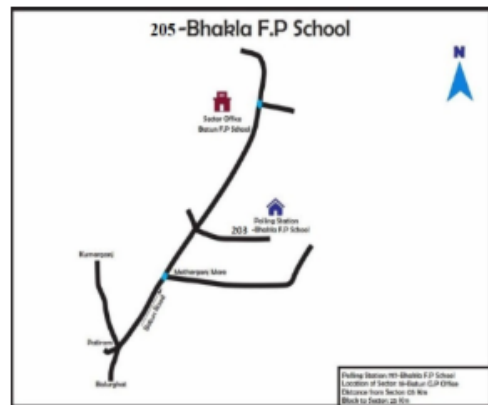

নির্বাচক নিবন্ধন আধিকারিকের স্বাক্ষর

Nazri Naksha

Google Map View

Polling Station Building Front View

Polling Station Front View

Cad View

Key MAP View

1 নাম : জবিরুদ্দিন মন্ডল পিতার নাম: আজিমুদ্দিন মন্ডল বাড়ির নং : n0311 বয়স : 61 লিঙ্গ : পুরুষ	IUS1311133 ফটো উপলব্ধ	2 নাম : পারভিন বিবি স্বামীর নাম: সাহাজান মন্ডল বাড়ির নং : n0135 বয়স : 36 লিঙ্গ : মহিলা	IUS1059583 ফটো উপলব্ধ	3 নাম : জায়দা বিবি স্বামীর নাম: মমতাজ মন্ডল বাড়ির নং : n0110 বয়স : 46 লিঙ্গ : মহিলা	BYB1556448 ফটো উপলব্ধ
4 নাম : নজরুল মন্ডল পিতার নাম: রফিকুল মন্ডল বাড়ির নং : n0137 বয়স : 28 লিঙ্গ : পুরুষ	IUS1638246 ফটো উপলব্ধ	5 নাম : রাহুল আমিন পিতার নাম: সাহাদাত হোসেন বাড়ির নং : n0118 বয়স : 29 লিঙ্গ : পুরুষ	IUS1466051 ফটো উপলব্ধ	6 নাম : সাহাজান মণ্ডল পিতার নাম: মহম্মাদ আলি মণ্ডল বাড়ির নং : n0135 বয়স : 42 লিঙ্গ : পুরুষ	BYB2216315 ফটো উপলব্ধ
7 নাম : ছমিরন বিবি স্বামীর নাম: মফিরুদ্দিন মণ্ডল বাড়ির নং : n0 বয়স : 81 লিঙ্গ : মহিলা	IUS1913136 ফটো উপলব্ধ	8 নাম : ছিদ্দিক মন্ডল পিতার নাম: আকাল মণ্ডল বাড়ির নং : n0139 বয়স : 43 লিঙ্গ : পুরুষ	BYB2216265 ফটো উপলব্ধ	9 নাম : বিউটি ঋতুবিবি স্বামীর নাম: নজরুল মন্ডল বাড়ির নং : এন0135 বয়স : 23 লিঙ্গ : মহিলা	IUS2221521 ফটো উপলব্ধ
10 নাম : ইয়াকুব মণ্ডল পিতার নাম: নবিরুদ্দিন মণ্ডল বাড়ির নং : n0135 বয়স : 48 লিঙ্গ : পুরুষ	WB/06/037/543919 ফটো উপলব্ধ	11 নাম : নাছিরুল মন্ডল পিতার নাম: মমতাজ মন্ডল বাড়ির নং : এন0110 বয়স : 25 লিঙ্গ : পুরুষ	IUS2190775 ফটো উপলব্ধ	12 নাম : ছাদাম মন্ডল পিতার নাম: তফিরুদ্দিন মন্ডল বাড়ির নং : n0132 বয়স : 32 লিঙ্গ : পুরুষ	IUS1407246 ফটো উপলব্ধ
13 নাম : মমতাজ মন্ডল পিতার নাম: নজর আলি মন্ডল বাড়ির নং : n0110 বয়স : 46 লিঙ্গ : পুরুষ	BYB1556430 ফটো উপলব্ধ	14 নাম : তোরাফন বিবি স্বামীর নাম: আবদুল মণ্ডল বাড়ির নং : n0111 বয়স : 56 লিঙ্গ : মহিলা	WB/06/037/543862 ফটো উপলব্ধ	15 নাম : খতেজা বিবি স্বামীর নাম: ওসমান আলী মণ্ডল বাড়ির নং : n0138 বয়স : 64 লিঙ্গ : মহিলা	WB/06/037/543159 ফটো উপলব্ধ
16 নাম : রাজু মন্ডল পিতার নাম: আবুল মন্ডল বাড়ির নং : এন0109 বয়স : 23 লিঙ্গ : পুরুষ	IUS2190734 ফটো উপলব্ধ	17 নাম : রুহিলা বিবি স্বামীর নাম: খালেক আলী মণ্ডল বাড়ির নং : n0130 বয়স : 49 লিঙ্গ : মহিলা	WB/06/037/543610 ফটো উপলব্ধ	18 নাম : সাহেদা বিবি স্বামীর নাম: তসিরুদ্দিন মণ্ডল বাড়ির নং : n0111 বয়স : 67 লিঙ্গ : মহিলা	WB/06/037/543624 ফটো উপলব্ধ
19 নাম : জহুরা বিবি স্বামীর নাম: ইয়াদ আলী মণ্ডল বাড়ির নং : n0112 বয়স : 56 লিঙ্গ : মহিলা	WB/06/037/543125 ফটো উপলব্ধ	20 নাম : নূরবানু বিবি স্বামীর নাম: রফিকুল মন্ডল বাড়ির নং : n0 বয়স : 55 লিঙ্গ : মহিলা	IUS1913144 ফটো উপলব্ধ	21 নাম : তফিরুদ্দীন মন্ডল পিতার নাম: তফিরুদ্দীন মন্ডল বাড়ির নং : n0132 বয়স : 56 লিঙ্গ : পুরুষ	IUS1913250 ফটো উপলব্ধ
22 নাম : রাকিব মন্ডল পিতার নাম: রফিকুল মন্ডল বাড়ির নং : n0 বয়স : 30 লিঙ্গ : পুরুষ	IUS1466028 ফটো উপলব্ধ	23 নাম : সাহাদত হোসেন পিতার নাম: তাহের আলী মিঞা বাড়ির নং : n0118 বয়স : 57 লিঙ্গ : পুরুষ	WB/06/037/543022 ফটো উপলব্ধ	24 নাম : খালেক মন্ডল পিতার নাম: রহিমুদ্দিন মন্ডল বাড়ির নং : n0130 বয়স : 49 লিঙ্গ : পুরুষ	BYB2363018 ফটো উপলব্ধ
25 নাম : রফিকুল মণ্ডল পিতার নাম: মফিরুদ্দিন মণ্ডল বাড়ির নং : n0137 বয়স : 59 লিঙ্গ : পুরুষ	WB/06/037/543286 ফটো উপলব্ধ	26 নাম : জিন্নাতুন বিবি স্বামীর নাম: আবুল মণ্ডল বাড়ির নং : n0109 বয়স : 48 লিঙ্গ : মহিলা	BYB2217008 ফটো উপলব্ধ	27 নাম : সাদেকুম বিবি স্বামীর নাম: তফিরুদ্দীন মন্ডল বাড়ির নং : n0132 বয়স : 51 লিঙ্গ : মহিলা	IUS1913037 ফটো উপলব্ধ
28 নাম : বাবু মন্ডল পিতার নাম: তফিরুদ্দীন মন্ডল বাড়ির নং : এন0132 বয়স : 26 লিঙ্গ : পুরুষ	IUS2335255 ফটো উপলব্ধ	29 নাম : ওসমান আলী মণ্ডল পিতার নাম: হবির বক্স মণ্ডল বাড়ির নং : n0138 বয়স : 61 লিঙ্গ : পুরুষ	IUS1913110 ফটো উপলব্ধ	30 নাম : সাকিনা বিবি স্বামীর নাম: ছিদ্দিক মন্ডল বাড়ির নং : n0139 বয়স : 40 লিঙ্গ : মহিলা	IUS1059591 ফটো উপলব্ধ