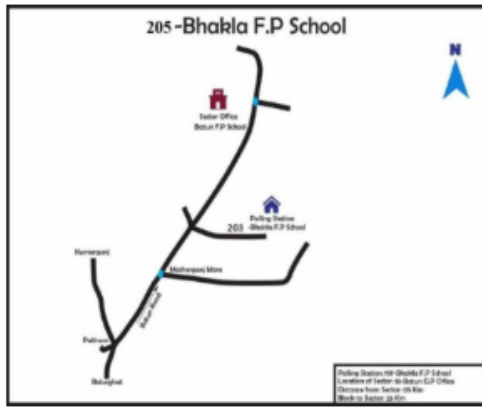

Nazri Naksha