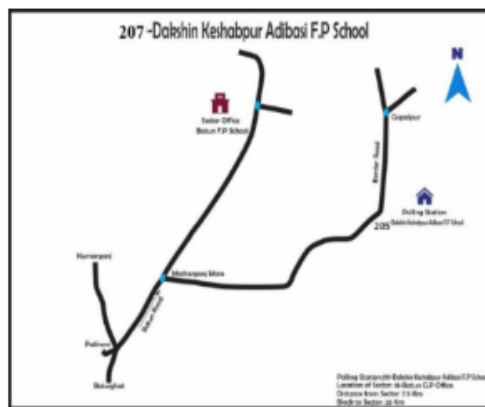

Nazri Naksha