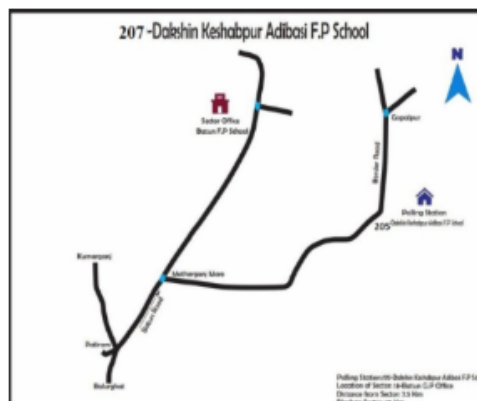

Key MAP View