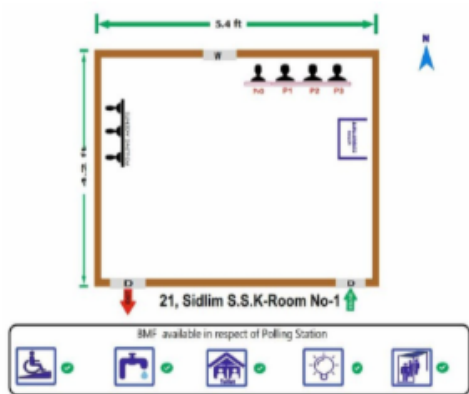

নির্বাচক নিবন্ধন আধিকারিকের স্বাক্ষর

Nazri Naksha

Google Map View

Polling Station Building Front View

Polling Station Front View

Cad View

Key MAP View

1 নাম : মোসাঃ সালেহা খাতুন স্বামীর নাম : আরিফ হোসেন চৌধুরী বাড়ির নং : এন0051 বয়স : 26 লিঙ্গ : মহিলা	IUS2174597 ফটো উপলব্ধ	2 নাম : ছিদ্দিক আলী মিয়া পিতার নাম : আসরাফ আলী বাড়ির নং : n0065 বয়স : 44 লিঙ্গ : পুরুষ	BYB2037943 ফটো উপলব্ধ	3 নাম : মজিনা বিবি স্বামীর নাম : আসরাফ আলী বাড়ির নং : n0065 বয়স : 66 লিঙ্গ : মহিলা	WB/06/037/087198 ফটো উপলব্ধ
4 নাম : মিনা বিবি মায়ের নাম : মার্জিনা বিবি বাড়ির নং : এন0014 বয়স : 48 লিঙ্গ : মহিলা	BYB2011658 ফটো উপলব্ধ	5 নাম : সাইনুর বিবি স্বামীর নাম : ছিদ্দিক আলী মিয়া বাড়ির নং : n0065 বয়স : 43 লিঙ্গ : মহিলা	BYB2037950 ফটো উপলব্ধ	6 নাম : ফিরজ হোসেন চৌধুরী পিতার নাম : ফসিউদ্দীন চৌধুরী বাড়ির নং : n0051 বয়স : 42 লিঙ্গ : পুরুষ	BYB2038131 ফটো উপলব্ধ
7 নাম : রুবিয়া খাতুন স্বামীর নাম : জাহিরুল মিয়া বাড়ির নং : n0042 বয়স : 30 লিঙ্গ : মহিলা	IUS1386275 ফটো উপলব্ধ	8 নাম : এসরাফিল মিয়া পিতার নাম : আসরাফ আলী বাড়ির নং : n0065 বয়স : 42 লিঙ্গ : পুরুষ	BYB1636166 ফটো উপলব্ধ	9 নাম : ছামিনা বিবি স্বামীর নাম : তাহের চৌধুরী বাড়ির নং : n0043 বয়স : 78 লিঙ্গ : মহিলা	WB/06/037/087014 ফটো উপলব্ধ
10 নাম : আসলাম হোসেন চৌধুরী পিতার নাম : ফারুক হোসেন চৌধুরী বাড়ির নং : এন0051 বয়স : 21 লিঙ্গ : পুরুষ	IUS2239275 ফটো উপলব্ধ	11 নাম : ফারজিনা বিবি স্বামীর নাম : মানিক হোসেন চৌধুরী বাড়ির নং : n0042 বয়স : 30 লিঙ্গ : মহিলা	IUS0084640 ফটো উপলব্ধ	12 নাম : আরিফ হোসেন চৌধুরী পিতার নাম : মৃত ফসিউদ্দীন চৌধুরী বাড়ির নং : n0051 বয়স : 37 লিঙ্গ : পুরুষ	BYB2376176 ফটো উপলব্ধ
13 নাম : মাহাবুর চৌধুরী পিতার নাম : খতিবুল্লা চৌধুরী বাড়ির নং : n0042 বয়স : 44 লিঙ্গ : পুরুষ	BYB2037976 ফটো উপলব্ধ	14 নাম : ইরফান মিয়া পিতার নাম : ইশরাফিল মিয়া বাড়ির নং : এন0051 বয়স : 42 লিঙ্গ : পুরুষ	IUS2238111 ফটো উপলব্ধ	15 নাম : তমিনা বিবি স্বামীর নাম : মকারাম মিয়া বাড়ির নং : n0026 বয়স : 53 লিঙ্গ : মহিলা	IUS2359131 ফটো উপলব্ধ
16 নাম : বেগমা খাতুন পিতার নাম : ছোবাহান মিয়া বাড়ির নং : n0012 বয়স : 59 লিঙ্গ : মহিলা	BYB2038362 ফটো উপলব্ধ	17 নাম : মাহুজ হোসেন চৌধুরী পিতার নাম : ফারুক হোসেন চৌধুরী বাড়ির নং : n0051 বয়স : 24 লিঙ্গ : পুরুষ	IUS2081701 ফটো উপলব্ধ	18 নাম : সালেহা বিবি স্বামীর নাম : কাইয়াম মিয়া বাড়ির নং : এন0065 বয়স : 30 লিঙ্গ : মহিলা	IUS1801158 ফটো উপলব্ধ
19 নাম : মোনালিসা খাতুন পিতার নাম : মোস্তাক মিয়া বাড়ির নং : n0024 বয়স : 35 লিঙ্গ : মহিলা	IUS0983460 ফটো উপলব্ধ	20 নাম : মসলেমা বিবি স্বামীর নাম : আতাবুদ্দীন চৌধুরী বাড়ির নং : n0047 বয়স : 76 লিঙ্গ : মহিলা	WB/06/037/087018 ফটো উপলব্ধ	21 নাম : হুসেনআরা বিবি স্বামীর নাম : এসরাফিল বাড়ির নং : n0065 বয়স : 44 লিঙ্গ : মহিলা	BYB2037935 ফটো উপলব্ধ
22 নাম : মামুন চৌধুরী মায়ের নাম : মজিনা বেওয়া বাড়ির নং : n0014 বয়স : 37 লিঙ্গ : পুরুষ	IUS0983593 ফটো উপলব্ধ	23 নাম : মজিনা বেওয়া স্বামীর নাম : নমিরুদ্দীন চৌধুরী বাড়ির নং : n0014 বয়স : 71 লিঙ্গ : মহিলা	WB/06/037/087024 ফটো উপলব্ধ	24 নাম : মাসুদ আলম চৌধুরী পিতার নাম : নমিরুদ্দীন চৌধুরী বাড়ির নং : n0014 বয়স : 43 লিঙ্গ : পুরুষ	BYB1781566 ফটো উপলব্ধ
25 নাম : ফেরদৌসী চৌধুরী স্বামীর নাম : মামুন চৌধুরী বাড়ির নং : n0014 বয়স : 35 লিঙ্গ : মহিলা	IUS1326628 ফটো উপলব্ধ	26 নাম : জমিলা বিবি স্বামীর নাম : আঃ রসিদ মিয়া বাড়ির নং : n0018 বয়স : 59 লিঙ্গ : মহিলা	WB/06/037/087126 ফটো উপলব্ধ	27 নাম : ফারুক হোসেন চৌধুরী পিতার নাম : ফসিউদ্দীন চৌধুরী বাড়ির নং : n0051 বয়স : 51 লিঙ্গ : পুরুষ	BYB1781434 ফটো উপলব্ধ
28 নাম : ছানয়ারা খাতুন পিতার নাম : তাহের চৌধুরী বাড়ির নং : n0043 বয়স : 23 লিঙ্গ : পুরুষ	IUS1148170 ফটো উপলব্ধ	29 নাম : সলতানা চৌধুরী স্বামীর নাম : মাসুদ চৌধুরী বাড়ির নং : n0014 বয়স : 23 লিঙ্গ : মহিলা	IUS0983692 ফটো উপলব্ধ	30 নাম : ইমরান চৌধুরী পিতার নাম : মানিক হোসেন চৌধুরী বাড়ির নং : এন0042 বয়স : 23 লিঙ্গ : পুরুষ	IUS1801083 ফটো উপলব্ধ