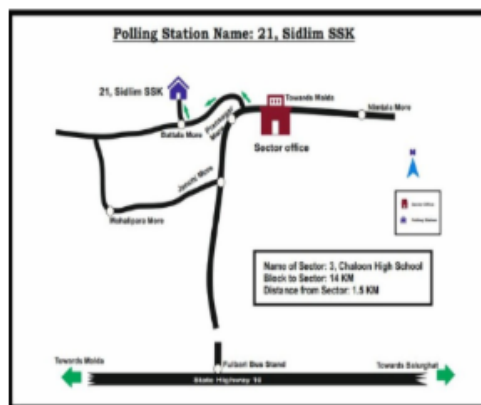

নির্বাচক নিবন্ধন আধিকারিকের স্বাক্ষর

Nazri Naksha

Google Map View

Polling Station Building Front View

Polling Station Front View

Cad View

Key MAP View

1 নাম : মোসাঃ সালেহা খাতুন স্বামীর নাম : আরিফ হোসেন চৌধুরী বাড়ির নং : এন0051 বয়স : 26 লিঙ্গ : মহিলা	IUS2174597 ফটো উপলব্ধ	2 নাম : ছিদ্দিক আলী মিয়া পিতার নাম : আসরাফ আলী বাড়ির নং : n0065 বয়স : 44 লিঙ্গ : পুরুষ	BYB2037943 ফটো উপলব্ধ	3 নাম : মজিনা বিবি স্বামীর নাম : আসরাফ আলী বাড়ির নং : n0065 বয়স : 66 লিঙ্গ : মহিলা	WB/06/037/087198 ফটো উপলব্ধ
4 নাম : মিনা বিবি মায়ের নাম : মার্জিনা বিবি বাড়ির নং : এন0014 বয়স : 48 লিঙ্গ : মহিলা	BYB2011658 ফটো উপলব্ধ	5 নাম : সাইনুর বিবি স্বামীর নাম : ছিদ্দিক আলী মিয়া বাড়ির নং : n0065 বয়স : 43 লিঙ্গ : মহিলা	BYB2037950 ফটো উপলব্ধ	6 নাম : ফিরজ হোসেন চৌধুরী পিতার নাম : ফসিউদ্দীন চৌধুরী বাড়ির নং : n0051 বয়স : 42 লিঙ্গ : পুরুষ	BYB2038131 ফটো উপলব্ধ
7 নাম : রুবিয়া খাতুন স্বামীর নাম : জাহিরুল মিয়া বাড়ির নং : n0042 বয়স : 30 লিঙ্গ : মহিলা	IUS1386275 ফটো উপলব্ধ	8 নাম : এসরাফিল মিয়া পিতার নাম : আসরাফ আলী বাড়ির নং : n0065 বয়স : 42 লিঙ্গ : পুরুষ	BYB1636166 ফটো উপলব্ধ	9 নাম : ছামিনা বিবি স্বামীর নাম : তাহের চৌধুরী বাড়ির নং : n0043 বয়স : 78 লিঙ্গ : মহিলা	WB/06/037/087014 ফটো উপলব্ধ
10 নাম : আসলাম হোসেন চৌধুরী পিতার নাম : ফারুক হোসেন চৌধুরী বাড়ির নং : এন0051 বয়স : 21 লিঙ্গ : পুরুষ	IUS2239275 ফটো উপলব্ধ	11 নাম : ফারজিনা বিবি স্বামীর নাম : মানিক হোসেন চৌধুরী বাড়ির নং : n0042 বয়স : 30 লিঙ্গ : মহিলা	IUS0084640 ফটো উপলব্ধ	12 নাম : আরিফ হোসেন চৌধুরী পিতার নাম : মৃত ফসিউদ্দীন চৌধুরী বাড়ির নং : n0051 বয়স : 37 লিঙ্গ : পুরুষ	BYB2376176 ফটো উপলব্ধ
13 নাম : মাহাবুর চৌধুরী পিতার নাম : খতিবুল্লা চৌধুরী বাড়ির নং : n0042 বয়স : 44 লিঙ্গ : পুরুষ	BYB2037976 ফটো উপলব্ধ	14 নাম : ইরফান মিয়া পিতার নাম : ইশরাফিল মিয়া বাড়ির নং : এন0051 বয়স : 42 লিঙ্গ : পুরুষ	IUS2238111 ফটো উপলব্ধ	15 নাম : তমিনা বিবি স্বামীর নাম : মকারাম মিয়া বাড়ির নং : n0026 বয়স : 53 লিঙ্গ : মহিলা	IUS2359131 ফটো উপলব্ধ
16 নাম : বেগমা খাতুন পিতার নাম : ছোবাহান মিয়া বাড়ির নং : n0012 বয়স : 59 লিঙ্গ : মহিলা	BYB2038362 ফটো উপলব্ধ	17 নাম : মাহুজ হোসেন চৌধুরী পিতার নাম : ফারুক হোসেন চৌধুরী বাড়ির নং : n0051 বয়স : 24 লিঙ্গ : পুরুষ	IUS2081701 ফটো উপলব্ধ	18 নাম : সালেহা বিবি স্বামীর নাম : কাইয়াম মিয়া বাড়ির নং : এন0065 বয়স : 30 লিঙ্গ : মহিলা	IUS1801158 ফটো উপলব্ধ
19 নাম : মোনালিসা খাতুন পিতার নাম : মোস্তাক মিয়া বাড়ির নং : n0024 বয়স : 35 লিঙ্গ : মহিলা	IUS0983460 ফটো উপলব্ধ	20 নাম : মসলেমা বিবি স্বামীর নাম : আতাবুদ্দীন চৌধুরী বাড়ির নং : n0047 বয়স : 76 লিঙ্গ : মহিলা	WB/06/037/087018 ফটো উপলব্ধ	21 নাম : হুসেনআরা বিবি স্বামীর নাম : এসরাফিল বাড়ির নং : n0065 বয়স : 44 লিঙ্গ : মহিলা	BYB2037935 ফটো উপলব্ধ
22 নাম : মামুন চৌধুরী মায়ের নাম : মজিনা বেওয়া বাড়ির নং : n0014 বয়স : 37 লিঙ্গ : পুরুষ	IUS0983593 ফটো উপলব্ধ	23 নাম : মজিনা বেওয়া স্বামীর নাম : নমিরুদ্দীন চৌধুরী বাড়ির নং : n0014 বয়স : 71 লিঙ্গ : মহিলা	WB/06/037/087024 ফটো উপলব্ধ	24 নাম : মাসুদ আলম চৌধুরী পিতার নাম : নমিরুদ্দীন চৌধুরী বাড়ির নং : n0014 বয়স : 43 লিঙ্গ : পুরুষ	BYB1781566 ফটো উপলব্ধ
25 নাম : ফেরদৌসী চৌধুরী স্বামীর নাম : মামুন চৌধুরী বাড়ির নং : n0014 বয়স : 35 লিঙ্গ : মহিলা	IUS1326628 ফটো উপলব্ধ	26 নাম : জমিলা বিবি স্বামীর নাম : আঃ রসিদ মিয়া বাড়ির নং : n0018 বয়স : 59 লিঙ্গ : মহিলা	WB/06/037/087126 ফটো উপলব্ধ	27 নাম : ফারুক হোসেন চৌধুরী পিতার নাম : ফসিউদ্দীন চৌধুরী বাড়ির নং : n0051 বয়স : 51 লিঙ্গ : পুরুষ	BYB1781434 ফটো উপলব্ধ
28 নাম : ছানয়ারা খাতুন পিতার নাম : তাহের চৌধুরী বাড়ির নং : n0043 বয়স : 23 লিঙ্গ : পুরুষ	IUS1148170 ফটো উপলব্ধ	29 নাম : সলতানা চৌধুরী স্বামীর নাম : মাসুদ চৌধুরী বাড়ির নং : n0014 বয়স : 23 লিঙ্গ : মহিলা	IUS0983692 ফটো উপলব্ধ	30 নাম : ইমরান চৌধুরী পিতার নাম : মানিক হোসেন চৌধুরী বাড়ির নং : এন0042 বয়স : 23 লিঙ্গ : পুরুষ	IUS1801083 ফটো উপলব্ধ