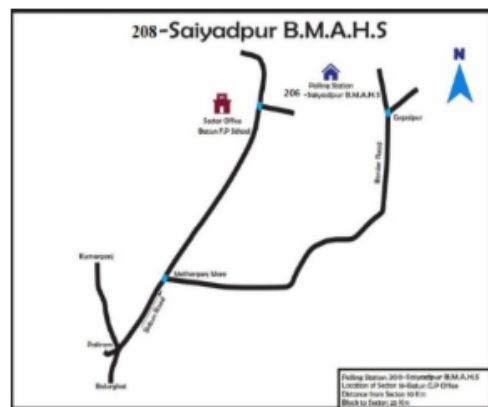

Key MAP View