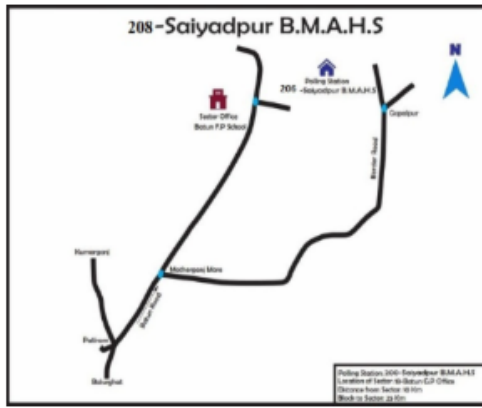

Nazri Naksha