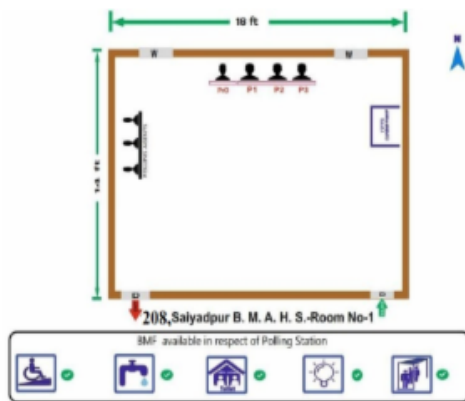

নির্বাচক নিবন্ধন আধিকারিকের স্বাক্ষর

Nazri Naksha

Google Map View

Polling Station Building Front View

Polling Station Front View

Cad View

Key MAP View

1	IUS1467018	নাম : মোস্তাফা মোল্লা পিতার নাম : খিরাজ মন্ডল বাড়ির নং : n0120 বয়স : 30 লিঙ্গ : পুরুষ	ফটো উপলব্ধ	2	IUS2231918	নাম : আবদুলসালাম মোল্লা মায়ের নাম : আবেদা বেওয়া বাড়ির নং : সৈয়দপুর বয়স : 39 লিঙ্গ : পুরুষ	ফটো উপলব্ধ	3	WB/06/037/540310	নাম : মিজানুর রহমান মণ্ডল পিতার নাম : সামসুল ইসলাম মণ্ডল বাড়ির নং : n0131 বয়স : 54 লিঙ্গ : পুরুষ	ফটো উপলব্ধ
4	WB/06/037/540294	নাম : মাজেদা বিবি স্বামীর নাম : মিজানুর রহমান মণ্ডল বাড়ির নং : n0131 বয়স : 49 লিঙ্গ : মহিলা	ফটো উপলব্ধ	5	WB/06/037/540928	নাম : আব্দুলসায়েম মোল্লা পিতার নাম : খিরাজবক্স মোল্লা বাড়ির নং : n0120 বয়স : 49 লিঙ্গ : পুরুষ	ফটো উপলব্ধ	6	WB/06/037/540298	নাম : দহিমেন বেওয়া স্বামীর নাম : সামসুল ইসলাম বাড়ির নং : n0131 বয়স : 71 লিঙ্গ : মহিলা	ফটো উপলব্ধ
7	IUS1061498	নাম : সাবিনা বিবি স্বামীর নাম : আব্দুল সায়েম মোল্লা বাড়ির নং : n0120 বয়স : 38 লিঙ্গ : মহিলা	ফটো উপলব্ধ	8	WB/06/037/540799	নাম : আবেদা বেওয়া স্বামীর নাম : খিরাজ বক্স মোল্লা বাড়ির নং : n0120 বয়স : 68 লিঙ্গ : মহিলা	ফটো উপলব্ধ	9	IUS1129600	নাম : রাজিয়া বেগম পিতার নাম : খিরাজ বক্স মোল্লা বাড়ির নং : n0120 বয়স : 37 লিঙ্গ : মহিলা	ফটো উপলব্ধ
10	WB/06/037/540469	নাম : গনেশ কিস্কু পিতার নাম : সুন্দর কিস্কু বাড়ির নং : n0023 বয়স : 67 লিঙ্গ : পুরুষ	ফটো উপলব্ধ	11	UNZ1521541	নাম : মান্নি মহন্ত দেবনাথ স্বামীর নাম : রাজু দেবনাথ বাড়ির নং : এন0023 বয়স : 29 লিঙ্গ : মহিলা	ফটো উপলব্ধ	12	IUS1817964	নাম : সুজন কিস্কু মায়ের নাম : গর্দেশ কিস্কু বাড়ির নং : এন023 বয়স : 26 লিঙ্গ : পুরুষ	ফটো উপলব্ধ
13	IUS1572932	নাম : চন্দন কিস্কু পিতার নাম : গনেশ কিস্কু বাড়ির নং : n0023 বয়স : 32 লিঙ্গ : পুরুষ	ফটো উপলব্ধ	14	WB/06/037/540684	নাম : চম্পা মার্ভি স্বামীর নাম : গনেশ কিস্কু বাড়ির নং : n0023 বয়স : 59 লিঙ্গ : মহিলা	ফটো উপলব্ধ	15	IUS1776715	নাম : বিক্রম ঘোষ পিতার নাম : যুগল ঘোষ বাড়ির নং : n0157 বয়স : 26 লিঙ্গ : পুরুষ	ফটো উপলব্ধ
16	IUS1467067	নাম : রবিশঙ্কর ঘোষ পিতার নাম : পরেশ ঘোষ বাড়ির নং : n0206 বয়স : 29 লিঙ্গ : পুরুষ	ফটো উপলব্ধ	17	IUS1129642	নাম : যতিকা ঘোষ স্বামীর নাম : পরিমল ঘোষ বাড়ির নং : n0198 বয়স : 41 লিঙ্গ : মহিলা	ফটো উপলব্ধ	18	IUS1817956	নাম : দিব্যজ্যোতি ঘোষ পিতার নাম : বীরেশ ঘোষ বাড়ির নং : এন0025 বয়স : 25 লিঙ্গ : পুরুষ	ফটো উপলব্ধ
19	IUS1061514	নাম : পিংকী ঘোষ স্বামীর নাম : দেবশীষ ঘোষ বাড়ির নং : n0134 বয়স : 37 লিঙ্গ : মহিলা	ফটো উপলব্ধ	20	IUS1776707	নাম : কৌশিক ঘোষ পিতার নাম : কানাই ঘোষ বাড়ির নং : n0177 বয়স : 27 লিঙ্গ : পুরুষ	ফটো উপলব্ধ	21	IUS1707140	নাম : সঙ্গীতা ঘোষ পিতার নাম : নিতেশ ঘোষ বাড়ির নং : n0248 বয়স : 27 লিঙ্গ : মহিলা	ফটো উপলব্ধ
22	IUS2230605	নাম : প্রিতিলা বর্মন পিতার নাম : সুধন চন্দ্র বর্মন বাড়ির নং : এন0008 বয়স : 21 লিঙ্গ : মহিলা	ফটো উপলব্ধ	23	IUS0970442	নাম : সুধন চন্দ্র বর্মন পিতার নাম : রাধাকান্ত বর্মন বাড়ির নং : n0008 বয়স : 61 লিঙ্গ : পুরুষ	ফটো উপলব্ধ	24	IUS1208461	নাম : স্বরূপ চৌধুরী পিতার নাম : সুব্রত চৌধুরী বাড়ির নং : n0090 বয়স : 32 লিঙ্গ : পুরুষ	ফটো উপলব্ধ
25	IUS1061183	নাম : রুপম দাস (চৌধুরী) স্বামীর নাম : চন্দন চৌধুরী বাড়ির নং : n0121 বয়স : 34 লিঙ্গ : মহিলা	ফটো উপলব্ধ	26	IUS1912518	নাম : বেবী চৌধুরী স্বামীর নাম : কল্যান চৌধুরী বাড়ির নং : n0090 বয়স : 50 লিঙ্গ : মহিলা	ফটো উপলব্ধ	27	WB/06/037/540465	নাম : রেবা চৌধুরী স্বামীর নাম : বিপ্লব কুমার চৌধুরী বাড়ির নং : n0124 বয়স : 57 লিঙ্গ : মহিলা	ফটো উপলব্ধ
28	IUS1818020	নাম : বিক্রম চৌধুরী পিতার নাম : বিপ্লব কুমার চৌধুরী বাড়ির নং : এন0124 বয়স : 25 লিঙ্গ : পুরুষ	ফটো উপলব্ধ	29	WB/06/037/540037	নাম : কল্যান চৌধুরী পিতার নাম : সুবল চৌধুরী বাড়ির নং : n0090 বয়স : 65 লিঙ্গ : পুরুষ	ফটো উপলব্ধ	30	IUS1466978	নাম : অভিষেক চৌধুরী পিতার নাম : শিবন চৌধুরী বাড়ির নং : n0090 বয়স : 29 লিঙ্গ : পুরুষ	ফটো উপলব্ধ