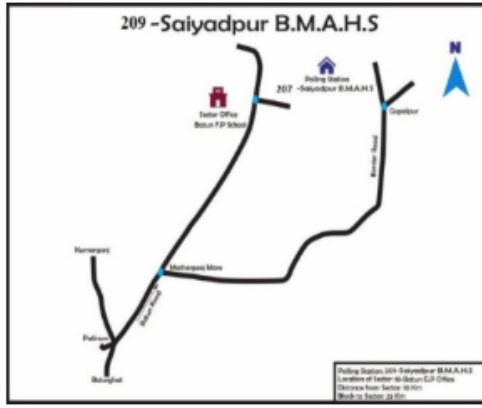

Nazri Naksha