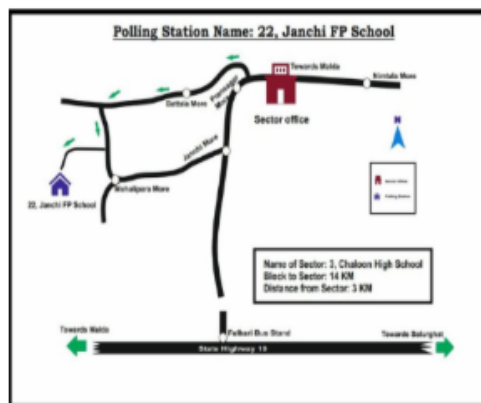

নির্বাচক নিবন্ধন আধিকারিকের স্বাক্ষর

Nazri Naksha

Google Map View

Polling Station Building Front View

Polling Station Front View

Cad View

Key MAP View

1 নাম : রুবেল আলি পিতার নাম : রহমত আলি বাড়ির নং : n0036 বয়স : 28 লিঙ্গ : পুরুষ	IUS1423417 ফটো উপলব্ধ	2 নাম : সাদাম মিয়া পিতার নাম : বুধু মিয়া বাড়ির নং : n0009 বয়স : 28 লিঙ্গ : পুরুষ	IUS1578673 ফটো উপলব্ধ	3 নাম : রেহেনা বিবি স্বামীর নাম : মোফারুল মিয়া বাড়ির নং : n0049 বয়স : 45 লিঙ্গ : মহিলা	BYB1517846 ফটো উপলব্ধ
Q 4 নাম : ববি রায় স্বামীর নাম : রনজিত রায় বাড়ির নং : এন0038 বয়স : 38 লিঙ্গ : মহিলা	IUS1326826 ফটো উপলব্ধ	5 নাম : আনোয়ার হোসেন স্বামীর নাম : আজিমদ্দিন মিয়া বাড়ির নং : n0035 বয়স : 38 লিঙ্গ : মহিলা	WB/06/037/117197 ফটো উপলব্ধ	6 নাম : মকলেছুর আলী পিতার নাম : আজিমদ্দিন মিয়া বাড়ির নং : n0035 বয়স : 41 লিঙ্গ : পুরুষ	BYB2048577 ফটো উপলব্ধ
7 নাম : সাদেক মিয়া পিতার নাম : নুরুল মিয়া বাড়ির নং : n0005 বয়স : 56 লিঙ্গ : পুরুষ	WB/06/037/117333 ফটো উপলব্ধ	8 নাম : মঞ্জুরা বিবি স্বামীর নাম : সাদেক মিয়া বাড়ির নং : n0005 বয়স : 52 লিঙ্গ : মহিলা	WB/06/037/117196 ফটো উপলব্ধ	9 নাম : দলিমন বিবি স্বামীর নাম : নুরুল মিয়া বাড়ির নং : n0005 বয়স : 76 লিঙ্গ : মহিলা	WB/06/037/117299 ফটো উপলব্ধ
10 নাম : জামাল মিয়া পিতার নাম : নুরুল মিয়া বাড়ির নং : n0005 বয়স : 55 লিঙ্গ : পুরুষ	WB/06/037/117428 ফটো উপলব্ধ	11 নাম : মঞ্জুরা খাতুন স্বামীর নাম : মকলেছুর আলী বাড়ির নং : n0035 বয়স : 34 লিঙ্গ : মহিলা	IUS1148337 ফটো উপলব্ধ	12 নাম : রনিদা খাতুন স্বামীর নাম : সাবর আলি বাড়ির নং : n0035 বয়স : 40 লিঙ্গ : মহিলা	IUS1148345 ফটো উপলব্ধ
13 নাম : আজাহার আলী পিতার নাম : ফয়জুল রহমান বাড়ির নং : n0039 বয়স : 38 লিঙ্গ : পুরুষ	IUS0941674 ফটো উপলব্ধ	14 নাম : সাদেকুল মিয়া পিতার নাম : বুধু মিয়া বাড়ির নং : এন0009 বয়স : 23 লিঙ্গ : পুরুষ	IUS2248789 ফটো উপলব্ধ	15 নাম : পারুল বিবি স্বামীর নাম : বুধুমিয়া বাড়ির নং : n0010 বয়স : 52 লিঙ্গ : মহিলা	WB/06/037/117489 ফটো উপলব্ধ
16 নাম : শাকিলা বেগম স্বামীর নাম : সাদাম মিয়া বাড়ির নং : এন0009 বয়স : 23 লিঙ্গ : মহিলা	IUS2268456 ফটো উপলব্ধ	17 নাম : সাবানা খাতুন স্বামীর নাম : আজাহার আলী বাড়ির নং : n0039 বয়স : 38 লিঙ্গ : মহিলা	IUS0983783 ফটো উপলব্ধ	18 নাম : মর্জিনা বিবি স্বামীর নাম : জহিরদ্দিন মিয়া বাড়ির নং : n0041 বয়স : 55 লিঙ্গ : মহিলা	WB/06/037/117461 ফটো উপলব্ধ
19 নাম : রহমত আলী পিতার নাম : এমাজদ্দিন মিয়া বাড়ির নং : n0036 বয়স : 49 লিঙ্গ : পুরুষ	WB/06/037/117163 ফটো উপলব্ধ	20 নাম : মকসেদ আলি পিতার নাম : আবদুল মিয়া বাড়ির নং : n0049 বয়স : 44 লিঙ্গ : পুরুষ	BYB1635796 ফটো উপলব্ধ	21 নাম : মোফারুল মিয়া পিতার নাম : আবুল মিয়া বাড়ির নং : n0049 বয়স : 54 লিঙ্গ : পুরুষ	WB/06/037/117321 ফটো উপলব্ধ
22 নাম : বুধু মিয়া পিতার নাম : চন্দ্র মোল্লা বাড়ির নং : n0009 বয়স : 39 লিঙ্গ : পুরুষ	IUS1225093 ফটো উপলব্ধ	23 নাম : জরিলা বিবি স্বামীর নাম : ফয়জুর মিয়া বাড়ির নং : n0009 বয়স : 53 লিঙ্গ : মহিলা	WB/06/037/117416 ফটো উপলব্ধ	24 নাম : রুনা লায়লা (বিবি) স্বামীর নাম : মতিউর সরকার বাড়ির নং : n0209 বয়স : 34 লিঙ্গ : মহিলা	IUS1225010 ফটো উপলব্ধ
25 নাম : রুবিনা বিবি স্বামীর নাম : রহমত আলী বাড়ির নং : n0036 বয়স : 46 লিঙ্গ : মহিলা	BYB1517853 ফটো উপলব্ধ	26 নাম : রেহেনা বেওয়া স্বামীর নাম : এমাজদ্দিন মিয়া বাড়ির নং : n0036 বয়স : 71 লিঙ্গ : মহিলা	WB/06/037/117195 ফটো উপলব্ধ	27 নাম : সিরাজুল সরকার পিতার নাম : সামসুদ্দিন মিয়া বাড়ির নং : n0034 বয়স : 44 লিঙ্গ : পুরুষ	BYB1635291 ফটো উপলব্ধ
28 নাম : সাইদুল মিয়া পিতার নাম : সামসুদ্দিন মিয়া বাড়ির নং : n0034 বয়স : 50 লিঙ্গ : পুরুষ	WB/06/037/117200 ফটো উপলব্ধ	29 নাম : সবেদা বিবি স্বামীর নাম : সামসুদ্দিন মিয়া বাড়ির নং : n0034 বয়স : 76 লিঙ্গ : মহিলা	WB/06/037/117295 ফটো উপলব্ধ	30 নাম : ফয়জুর মিয়া পিতার নাম : চন্দ্র মোল্লা বাড়ির নং : n0009 বয়স : 63 লিঙ্গ : পুরুষ	WB/06/037/117065 ফটো উপলব্ধ