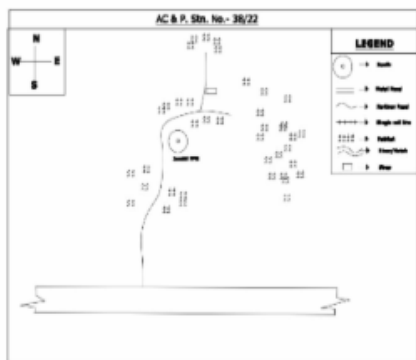

Nazri Naksha