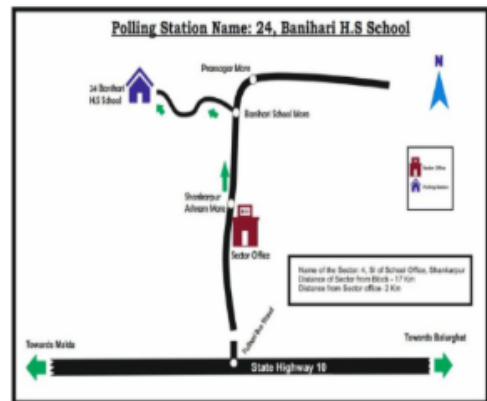

নির্বাচক নিবন্ধন আধিকারিকের স্বাক্ষর

Nazri Naksha

Google Map View

Polling Station Building Front View

Polling Station Front View

Cad View

Key MAP View

1 নাম : সাফিয়া বিবি স্বামীর নাম: নজরুল ইসলাম বাড়ির নং : n0183 বয়স : 60 লিঙ্গ : মহিলা ফটো উপলব্ধ	WB/06/037/111359	2 নাম : মোসম্মা পারভীন পিতার নাম: মোবারক হোসেন মুন্সী বাড়ির নং : n0048 বয়স : 30 লিঙ্গ : মহিলা ফটো উপলব্ধ	IUS1327733	3 নাম : মহজেনা বিবি স্বামীর নাম: ফয়জুর মিঞা বাড়ির নং : n0834 বয়স : 33 লিঙ্গ : মহিলা ফটো উপলব্ধ	BYB1658640
4 নাম : সঞ্জয় চন্দ্র প্রামানিক পিতার নাম: গোপেন চন্দ্র প্রামানিক বাড়ির নং : n0009 বয়স : 28 লিঙ্গ : পুরুষ ফটো উপলব্ধ	IUS1579374	5 নাম : জাহাননূর বিবি স্বামীর নাম: মকলেছুর মিঞা বাড়ির নং : এন00 বয়স : 44 লিঙ্গ : মহিলা ফটো উপলব্ধ	BYB2045714	6 নাম : হোসেনয়ারা খাতুন বিবি স্বামীর নাম: মকলেসুর রহমান বাড়ির নং : n0015 বয়স : 42 লিঙ্গ : মহিলা ফটো উপলব্ধ	BYB1787456
7 নাম : সামিমা পারভীন পিতার নাম: সফিউদ্দিন আহমেদ বাড়ির নং : n0015 বয়স : 30 লিঙ্গ : মহিলা ফটো উপলব্ধ	IUS1327832	8 নাম : হাসনোরা বিবি স্বামীর নাম: মকলেসুর মিঞা বাড়ির নং : n0026 বয়স : 57 লিঙ্গ : মহিলা ফটো উপলব্ধ	WB/06/037/108156	9 নাম : ইন্সারআলী মিঞা পিতার নাম: কফিলুদ্দিন মিঞা বাড়ির নং : n0025 বয়স : 49 লিঙ্গ : পুরুষ ফটো উপলব্ধ	WB/06/037/108427
10 নাম : আকবর আলী পিতার নাম: দ্বারাজতুল্যা সরকার বাড়ির নং : n0025 বয়স : 53 লিঙ্গ : পুরুষ ফটো উপলব্ধ	IUS1226695	11 নাম : ইয়াছিনুর রহমান স্বামীর নাম: জালাল উদ্দিন মন্ডল বাড়ির নং : n0096 বয়স : 30 লিঙ্গ : মহিলা ফটো উপলব্ধ	BYB2424984	12 নাম : মকলেসুর রহমান পিতার নাম: আব্দুল মজিদ মন্ডল বাড়ির নং : n0015 বয়স : 56 লিঙ্গ : পুরুষ ফটো উপলব্ধ	WB/06/037/108413
13 নাম : আব্দুস সাত্তার মিঞা পিতার নাম: কাফিলুদ্দিন মিঞা বাড়ির নং : n0025 বয়স : 44 লিঙ্গ : পুরুষ ফটো উপলব্ধ	IUS1226778	14 নাম : আব্দুল আজিজ সরকার পিতার নাম: সফিউদ্দিন আহমেদ বাড়ির নং : n0015 বয়স : 34 লিঙ্গ : পুরুষ ফটো উপলব্ধ	IUS1327659	15 নাম : অঞ্জনা প্রামানিক স্বামীর নাম: গোপেন প্রামানিক বাড়ির নং : n0009 বয়স : 52 লিঙ্গ : মহিলা ফটো উপলব্ধ	WB/06/037/108439
16 নাম : বিস্ব মার্ভি পিতার নাম: পালগঞ্জ মার্ভি বাড়ির নং : n0009 বয়স : 36 লিঙ্গ : পুরুষ ফটো উপলব্ধ	IUS1149491	17 নাম : রাসিদুল হোসেন মিঞা পিতার নাম: রহমান মিঞা বাড়ির নং : n0018 বয়স : 35 লিঙ্গ : পুরুষ ফটো উপলব্ধ	IUS0984534	18 নাম : নূর ইসলাম পিতার নাম: ছোবাহান মিঞা বাড়ির নং : n0037 বয়স : 39 লিঙ্গ : পুরুষ ফটো উপলব্ধ	BYB2285252
19 নাম : জমিলা বিবি স্বামীর নাম: আব্দুলফরিদ সরকার বাড়ির নং : n0208 বয়স : 42 লিঙ্গ : মহিলা ফটো উপলব্ধ	BYB2037026	20 নাম : আকতার বানু বিবি স্বামীর নাম: আব্দুর রহমান মুন্সী বাড়ির নং : n0049 বয়স : 60 লিঙ্গ : মহিলা ফটো উপলব্ধ	IUS2384253	21 নাম : শিবানী পাহান স্বামীর নাম: মনোজ কুমার পাহান বাড়ির নং : এন0026 বয়স : 24 লিঙ্গ : মহিলা ফটো উপলব্ধ	IUS2263945
22 নাম : রেজাউল মিঞা পিতার নাম: তৈমুদ্দিন মিঞা বাড়ির নং : n0050 বয়স : 32 লিঙ্গ : পুরুষ ফটো উপলব্ধ	IUS1149335	23 নাম : জাখির হোসেন মুন্সী পিতার নাম: কইজল রহমান বাড়ির নং : n0060 বয়স : 30 লিঙ্গ : পুরুষ ফটো উপলব্ধ	IUS0984518	24 নাম : মস্তাক বিবি পিতার নাম: উজ্জ্বল আলী বাড়ির নং : n0085 বয়স : 40 লিঙ্গ : পুরুষ ফটো উপলব্ধ	WB/06/037/108434
25 নাম : মোবারক আলী মুন্সী পিতার নাম: জসিমুদ্দিন মুন্সী বাড়ির নং : n0048 বয়স : 50 লিঙ্গ : পুরুষ ফটো উপলব্ধ	IUS2366193	26 নাম : আনাকুল হক মুন্সী পিতার নাম: আব্দুর রহমান মুন্সী বাড়ির নং : n0049 বয়স : 40 লিঙ্গ : পুরুষ ফটো উপলব্ধ	BYB2045011	27 নাম : আব্দুর রোহাশিম পিতার নাম: উজ্জ্বল আলী মিঞা বাড়ির নং : এন0025 বয়স : 23 লিঙ্গ : পুরুষ ফটো উপলব্ধ	IUS2108876
28 নাম : আবুতালেব মুন্সী পিতার নাম: আব্দুর রহমান মুন্সী বাড়ির নং : n0049 বয়স : 36 লিঙ্গ : পুরুষ ফটো উপলব্ধ	IUS0984526	29 নাম : রসিদা বিবি স্বামীর নাম: রহমান মিঞা বাড়ির নং : n0018 বয়স : 56 লিঙ্গ : মহিলা ফটো উপলব্ধ	WB/06/037/108372	30 নাম : মনোয়ারা বিবি স্বামীর নাম: ফজলুর রহমান মুন্সী বাড়ির নং : n0009 বয়স : 58 লিঙ্গ : মহিলা ফটো উপলব্ধ	WB/06/037/108120