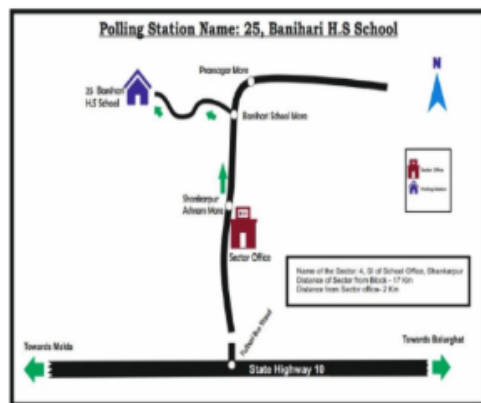

নির্বাচক নিবন্ধন আধিকারিকের স্বাক্ষর

Nazri Naksha

Google Map View

Polling Station Building Front View

Polling Station Front View

Cad View

Key MAP View

1 নাম : লায়লা সরকার (বিবি) স্বামীর নাম: জাহাঙ্গীর আলম সরকার বাড়ির নং : n0102 বয়স : 38 লিঙ্গ : মহিলা	IUS1227164 ফটো উপলব্ধ	2 নাম : খরসেদ জামান পিতার নাম: সামসুদ্দীন সরকার বাড়ির নং : n0080 বয়স : 62 লিঙ্গ : পুরুষ	WB/06/037/112593 ফটো উপলব্ধ	3 নাম : মাহেজা বিবি স্বামীর নাম: নৈমদ্দিন মিঞা বাড়ির নং : n0127 বয়স : 71 লিঙ্গ : মহিলা	WB/06/037/112103 ফটো উপলব্ধ
4 নাম : জ্যোৎস্নায়ারা বেগম স্বামীর নাম: রুস্তম আলী সরকার বাড়ির নং : n0107 বয়স : 55 লিঙ্গ : মহিলা	IUS1974435 ফটো উপলব্ধ	5 নাম : মানিক মিঞা পিতার নাম: হামিদুর রহমান বাড়ির নং : n0125 বয়স : 31 লিঙ্গ : পুরুষ	IUS1227123 ফটো উপলব্ধ	6 নাম : মোয়াজ্জেম হোসেন পিতার নাম: সামসুদ্দীন সরকার বাড়ির নং : n0080 বয়স : 48 লিঙ্গ : পুরুষ	IUS2007680 ফটো উপলব্ধ
7 নাম : আউয়াল রেজা পিতার নাম: আব্দুস সামাদ বাড়ির নং : n0104 বয়স : 29 লিঙ্গ : পুরুষ	IUS1424084 ফটো উপলব্ধ	8 নাম : নূরুস সাব্বান বিবি স্বামীর নাম: আব্দুল রেজ্জাক মিঞা বাড়ির নং : n0089 বয়স : 33 লিঙ্গ : মহিলা	RFR1457142 ফটো উপলব্ধ	9 নাম : রজিয়া খাতুন স্বামীর নাম: মাহিদুর রহমান বাড়ির নং : এন0060 বয়স : 25 লিঙ্গ : মহিলা	IUS2109114 ফটো উপলব্ধ
10 নাম : সমেদা বেগম স্বামীর নাম: মোয়াজ্জেম বাড়ির নং : n0080 বয়স : 41 লিঙ্গ : মহিলা	IUS0100883 ফটো উপলব্ধ	11 নাম : আলমগীর সরকার স্বামীর নাম: মতেজা বেওয়া বাড়ির নং : n0122 বয়স : 32 লিঙ্গ : পুরুষ	IUS0100453 ফটো উপলব্ধ	12 নাম : জাহাঙ্গীর আলম সরকার স্বামীর নাম: আকবর আলী সরকার বাড়ির নং : n0122 বয়স : 32 লিঙ্গ : পুরুষ	IUS1227156 ফটো উপলব্ধ
13 নাম : তানজিলুর রহমান পিতার নাম: সমিরউদ্দীন মিঞা বাড়ির নং : n0097 বয়স : 47 লিঙ্গ : পুরুষ	BYB2333029 ফটো উপলব্ধ	14 নাম : মাতোয়ারা বিবি স্বামীর নাম: খরসেদ জামান বাড়ির নং : n0080 বয়স : 43 লিঙ্গ : মহিলা	BYB2045672 ফটো উপলব্ধ	15 নাম : কহিনুর বিবি স্বামীর নাম: মজিবুর রহমান বাড়ির নং : n0123 বয়স : 49 লিঙ্গ : মহিলা	IUS2007599 ফটো উপলব্ধ
16 নাম : হেলিমা খাতুন স্বামীর নাম: আশরাফুল আলম বাড়ির নং : n0259 বয়স : 34 লিঙ্গ : মহিলা	IUS1155381 ফটো উপলব্ধ	17 নাম : লকছের মিঞা পিতার নাম: কলিমুদ্দীন মিঞা বাড়ির নং : n0038 বয়স : 31 লিঙ্গ : পুরুষ	BYB1635820 ফটো উপলব্ধ	18 নাম : মরিয়ম বিবি স্বামীর নাম: আকবর আলী বাড়ির নং : n0029 বয়স : 56 লিঙ্গ : মহিলা	WB/06/037/112216 ফটো উপলব্ধ
19 নাম : তসলিমা বিবি স্বামীর নাম: মহাতাপউদ্দিন সরকার বাড়ির নং : n0110 বয়স : 76 লিঙ্গ : মহিলা	BYB2046282 ফটো উপলব্ধ	20 নাম : রেহেনা খাতুন (বিবি) স্বামীর নাম: মাহামুদুল সরকার বাড়ির নং : n0110 বয়স : 43 লিঙ্গ : মহিলা	IUS0984740 ফটো উপলব্ধ	21 নাম : ওয়াকিব সরকার পিতার নাম: সাহাজামাল সরকার বাড়ির নং : এন0056 বয়স : 25 লিঙ্গ : পুরুষ	IUS1802099 ফটো উপলব্ধ
22 নাম : জাকারিয়া আল মামুন সরকার পিতার নাম: রুস্তম আলী সরকার বাড়ির নং : n0107 বয়স : 39 লিঙ্গ : পুরুষ	BYB2285559 ফটো উপলব্ধ	23 নাম : বাপ্পা সরকার পিতার নাম: শাহজামাল সরকার বাড়ির নং : n0056 বয়স : 30 লিঙ্গ : পুরুষ	IUS1327899 ফটো উপলব্ধ	24 নাম : শাহজামাল সরকার পিতার নাম: রিয়াজুদ্দিন সরকার বাড়ির নং : n0056 বয়স : 53 লিঙ্গ : পুরুষ	WB/06/037/112580 ফটো উপলব্ধ
25 নাম : ছকিনা বেওয়া স্বামীর নাম: কাইমদ্দিন মিঞা বাড়ির নং : n0109 বয়স : 76 লিঙ্গ : মহিলা	WB/06/037/112237 ফটো উপলব্ধ	26 নাম : আফসার আলী মিঞা পিতার নাম: কলিমউদ্দিন আহমোদ বাড়ির নং : n0012 বয়স : 68 লিঙ্গ : পুরুষ	IUS2265320 ফটো উপলব্ধ	27 নাম : আলিফনুরী সরকার (বিবি) স্বামীর নাম: মিজানুর রহমান বাড়ির নং : n0107 বয়স : 35 লিঙ্গ : মহিলা	IUS0984864 ফটো উপলব্ধ
28 নাম : ওয়াসিম রেজা পিতার নাম: আব্দুস সামাদ বাড়ির নং : n0104 বয়স : 38 লিঙ্গ : পুরুষ	BYB2376986 ফটো উপলব্ধ	29 নাম : পারভীন সরকার স্বামীর নাম: জাকারিয়া আল মামুন সরকার বাড়ির নং : n0107 বয়স : 38 লিঙ্গ : মহিলা	IUS1424134 ফটো উপলব্ধ	30 নাম : মজিবুর রহমান পিতার নাম: সামসুদ্দীন সরকার বাড়ির নং : n0080 বয়স : 51 লিঙ্গ : পুরুষ	IUS2219822 ফটো উপলব্ধ