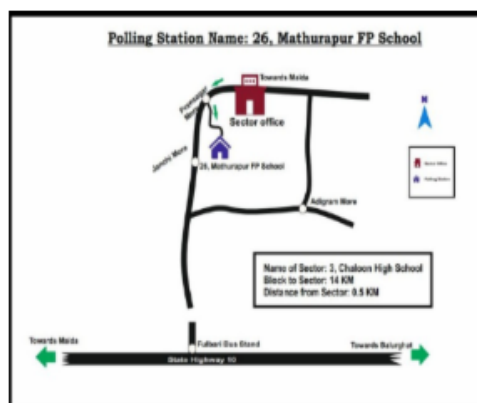

Key MAP View