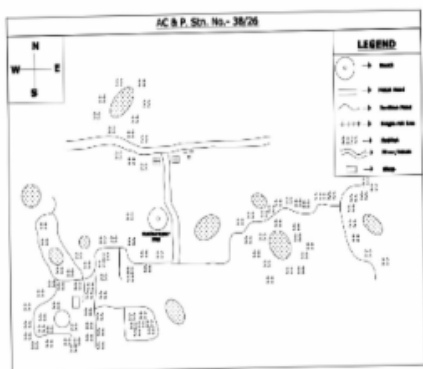

Nazri Naksha