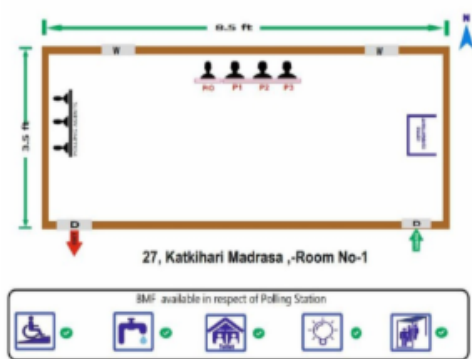

নির্বাচক নিবন্ধন আধিকারিকের স্বাক্ষর

Nazri Naksha

Google Map View

Polling Station Building Front View

Polling Station Front View

Cad View

Key MAP View

1 নাম : অনামিকা সরকার স্বামীর নাম: মহাঃ নূর ছালাম বাড়ির নং : এন0120 বয়স : 23 লিঙ্গ : মহিলা	IUS2109932 ফটো উপলব্ধ	2 নাম : লুৎফা বিবি পিতার নাম: গমিরুদ্দীন সরকার বাড়ির নং : n0030 বয়স : 67 লিঙ্গ : পুরুষ	WB/06/037/084095 ফটো উপলব্ধ	3 নাম : ফরিদা বিবি স্বামীর নাম: এমাজুদ্দীন মিঞা বাড়ির নং : n0015 বয়স : 52 লিঙ্গ : মহিলা	WB/06/037/084023 ফটো উপলব্ধ
4 নাম : মালেকুল হুদা পিতার নাম: সিকুর মিঞা বাড়ির নং : n0013 বয়স : 30 লিঙ্গ : পুরুষ	IUS1070978 ফটো উপলব্ধ	5 নাম : মনোয়ারা বিবি স্বামীর নাম: আব্দুল খালেক সরকার বাড়ির নং : n0110 বয়স : 57 লিঙ্গ : মহিলা	WB/06/037/084043 ফটো উপলব্ধ	6 নাম : মরিয়াম বিবি স্বামীর নাম: জহিরুদ্দীন মিঞা বাড়ির নং : n0015 বয়স : 82 লিঙ্গ : মহিলা	BYB2036879 ফটো উপলব্ধ
7 নাম : মাহামুদা বিবি স্বামীর নাম: সিরাজুল মিঞা বাড়ির নং : n0015 বয়স : 57 লিঙ্গ : মহিলা	WB/06/037/084021 ফটো উপলব্ধ	8 নাম : আলোমা বিবি স্বামীর নাম: আব্দুল জলিল সরকার বাড়ির নং : n0111 বয়স : 67 লিঙ্গ : মহিলা	WB/06/037/084018 ফটো উপলব্ধ	9 নাম : বাচ্চু সরকার পিতার নাম: আব্দুল জলিল সরকার বাড়ির নং : n0111 বয়স : 52 লিঙ্গ : পুরুষ	BYB2036564 ফটো উপলব্ধ
10 নাম : এমাজুদ্দীন মিঞা পিতার নাম: জহিরুদ্দীন মিঞা বাড়ির নং : n0015 বয়স : 57 লিঙ্গ : পুরুষ	WB/06/037/084167 ফটো উপলব্ধ	11 নাম : গোলাম মাসুদ পিতার নাম: লুৎফর রহমান মন্ডল বাড়ির নং : এন0081 বয়স : 33 লিঙ্গ : পুরুষ	IUS1863570 ফটো উপলব্ধ	12 নাম : মৌসুমী আকতার স্বামীর নাম: মতিউর রহমান বাড়ির নং : n0257 বয়স : 31 লিঙ্গ : মহিলা	IUS1328707 ফটো উপলব্ধ
13 নাম : নারগিস বিবি স্বামীর নাম: মমিনুল সরকার বাড়ির নং : n0050 বয়স : 39 লিঙ্গ : মহিলা	IUS1184266 ফটো উপলব্ধ	14 নাম : দেলজান বিবি স্বামীর নাম: তমিজুদ্দীন মিঞা বাড়ির নং : n0139 বয়স : 30 লিঙ্গ : মহিলা	BYB2036663 ফটো উপলব্ধ	15 নাম : ফাতেমা বিবি স্বামীর নাম: ছইদুর ইসলাম বাড়ির নং : n0136 বয়স : 67 লিঙ্গ : মহিলা	WB/06/037/084073 ফটো উপলব্ধ
16 নাম : ওয়াশিমুল হক মীর পিতার নাম: হাফিজুদ্দীন মীর বাড়ির নং : n0099 বয়স : 23 লিঙ্গ : পুরুষ	IUS1580091 ফটো উপলব্ধ	17 নাম : রেজিনা খাতুন পিতার নাম: লুৎফর রহমান মন্ডল বাড়ির নং : n0081 বয়স : 41 লিঙ্গ : মহিলা	BYB2376093 ফটো উপলব্ধ	18 নাম : আজগর আলী পিতার নাম: মনজের আলী বাড়ির নং : এন0103 বয়স : 21 লিঙ্গ : পুরুষ	IUS2249597 ফটো উপলব্ধ
19 নাম : জিয়াবুল হক পিতার নাম: ছইদুর রহমান বাড়ির নং : n0136 বয়স : 23 লিঙ্গ : পুরুষ	BYB1633585 ফটো উপলব্ধ	20 নাম : রেজাউল মির মায়ের নাম: রেজিয়া বেওয়া বাড়ির নং : n0242 বয়স : 31 লিঙ্গ : পুরুষ	IUS1328509 ফটো উপলব্ধ	21 নাম : সাহা আলমগীর পিতার নাম: আব্দুল রহমান মির বাড়ির নং : n0136 বয়স : 23 লিঙ্গ : পুরুষ	IUS1328525 ফটো উপলব্ধ
22 নাম : রফিকুল ইসলাম পিতার নাম: এমাজুদ্দীন মিঞা বাড়ির নং : এন0015 বয়স : 21 লিঙ্গ : পুরুষ	IUS2249639 ফটো উপলব্ধ	23 নাম : বাউ মহামুদ পিতার নাম: গমিরুদ্দীন সরকার বাড়ির নং : n0030 বয়স : 52 লিঙ্গ : পুরুষ	BYB2036630 ফটো উপলব্ধ	24 নাম : লাইজুদ্দীন বিবি স্বামীর নাম: বাউ মিঞা বাড়ির নং : n0030 বয়স : 23 লিঙ্গ : মহিলা	BYB2283919 ফটো উপলব্ধ
25 নাম : মকছেদুর মিঞা পিতার নাম: ভাছের মিঞা বাড়ির নং : n0074 বয়স : 59 লিঙ্গ : পুরুষ	WB/06/037/084446 ফটো উপলব্ধ	26 নাম : গুলজার বেওয়া স্বামীর নাম: হাসফিল মিঞা বাড়ির নং : n0072 বয়স : 72 লিঙ্গ : মহিলা	WB/06/037/084420 ফটো উপলব্ধ	27 নাম : সুলজার হোসেন পিতার নাম: হাসফিল মিঞা বাড়ির নং : n0072 বয়স : 55 লিঙ্গ : পুরুষ	WB/06/037/084205 ফটো উপলব্ধ
28 নাম : ফেরদৌসী বেগম স্বামীর নাম: মোতাহার মিঞা বাড়ির নং : n0066 বয়স : 58 লিঙ্গ : মহিলা	WB/06/037/084108 ফটো উপলব্ধ	29 নাম : মুছা মিঞা পিতার নাম: হাসের মিঞা বাড়ির নং : n0062 বয়স : 59 লিঙ্গ : পুরুষ	BYB0199372 ফটো উপলব্ধ	30 নাম : সুলতানা বিবি স্বামীর নাম: মুছা মিঞা বাড়ির নং : n0062 বয়স : 53 লিঙ্গ : মহিলা	WB/06/037/084424 ফটো উপলব্ধ