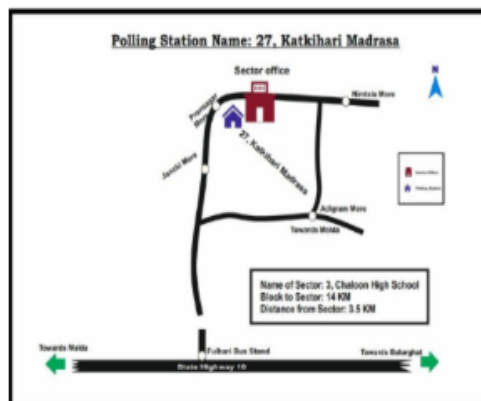

নির্বাচক নিবন্ধন আধিকারিকের স্বাক্ষর

Nazri Naksha

Google Map View

Polling Station Building Front View

Polling Station Front View

Cad View

Key MAP View

1 নাম : অনামিকা সরকার স্বামীর নাম: মহাঃ নূর ছালাম বাড়ির নং : এন0120 বয়স : 23 লিঙ্গ : মহিলা	IUS2109932 ফটো উপলব্ধ	2 নাম : লুৎফা বিবি পিতার নাম: গমিরুদ্দীন সরকার বাড়ির নং : n0030 বয়স : 67 লিঙ্গ : পুরুষ	WB/06/037/084095 ফটো উপলব্ধ	3 নাম : ফরিদা বিবি স্বামীর নাম: এমাজুদ্দীন মিঞা বাড়ির নং : n0015 বয়স : 52 লিঙ্গ : মহিলা	WB/06/037/084023 ফটো উপলব্ধ
4 নাম : মালেকুল হুদা পিতার নাম: সিকুর মিঞা বাড়ির নং : n0013 বয়স : 30 লিঙ্গ : পুরুষ	IUS1070978 ফটো উপলব্ধ	5 নাম : মনোয়ারা বিবি স্বামীর নাম: আব্দুল খালেক সরকার বাড়ির নং : n0110 বয়স : 57 লিঙ্গ : মহিলা	WB/06/037/084043 ফটো উপলব্ধ	6 নাম : মরিয়াম বিবি স্বামীর নাম: জহিরুদ্দীন মিঞা বাড়ির নং : n0015 বয়স : 82 লিঙ্গ : মহিলা	BYB2036879 ফটো উপলব্ধ
7 নাম : মাহামুদা বিবি স্বামীর নাম: সিরাজুল মিঞা বাড়ির নং : n0015 বয়স : 57 লিঙ্গ : মহিলা	WB/06/037/084021 ফটো উপলব্ধ	8 নাম : আলোমা বিবি স্বামীর নাম: আব্দুল জলিল সরকার বাড়ির নং : n0111 বয়স : 67 লিঙ্গ : মহিলা	WB/06/037/084018 ফটো উপলব্ধ	9 নাম : বাচ্চু সরকার পিতার নাম: আব্দুল জলিল সরকার বাড়ির নং : n0111 বয়স : 52 লিঙ্গ : পুরুষ	BYB2036564 ফটো উপলব্ধ
10 নাম : এমাজুদ্দীন মিঞা পিতার নাম: জহিরুদ্দীন মিঞা বাড়ির নং : n0015 বয়স : 57 লিঙ্গ : পুরুষ	WB/06/037/084167 ফটো উপলব্ধ	11 নাম : গোলাম মাসুদ পিতার নাম: লুৎফর রহমান মন্ডল বাড়ির নং : এন0081 বয়স : 33 লিঙ্গ : পুরুষ	IUS1863570 ফটো উপলব্ধ	12 নাম : মৌসুমী আকতার স্বামীর নাম: মতিউর রহমান বাড়ির নং : n0257 বয়স : 31 লিঙ্গ : মহিলা	IUS1328707 ফটো উপলব্ধ
13 নাম : নারগিস বিবি স্বামীর নাম: মমিনুল সরকার বাড়ির নং : n0050 বয়স : 39 লিঙ্গ : মহিলা	IUS1184266 ফটো উপলব্ধ	14 নাম : দেলজান বিবি স্বামীর নাম: তমিজুদ্দীন মিঞা বাড়ির নং : n0139 বয়স : 30 লিঙ্গ : মহিলা	BYB2036663 ফটো উপলব্ধ	15 নাম : ফাতেমা বিবি স্বামীর নাম: ছইদুর ইসলাম বাড়ির নং : n0136 বয়স : 67 লিঙ্গ : মহিলা	WB/06/037/084073 ফটো উপলব্ধ
16 নাম : ওয়াশিমুল হক মীর পিতার নাম: হাফিজুদ্দীন মীর বাড়ির নং : n0099 বয়স : 23 লিঙ্গ : পুরুষ	IUS1580091 ফটো উপলব্ধ	17 নাম : রেজিনা খাতুন পিতার নাম: লুৎফর রহমান মন্ডল বাড়ির নং : n0081 বয়স : 41 লিঙ্গ : মহিলা	BYB2376093 ফটো উপলব্ধ	18 নাম : আজগর আলী পিতার নাম: মনজের আলী বাড়ির নং : এন0103 বয়স : 21 লিঙ্গ : পুরুষ	IUS2249597 ফটো উপলব্ধ
19 নাম : জিয়াবুল হক পিতার নাম: ছইদুর রহমান বাড়ির নং : n0136 বয়স : 23 লিঙ্গ : পুরুষ	BYB1633585 ফটো উপলব্ধ	20 নাম : রেজাউল মির মায়ের নাম: রেজিয়া বেওয়া বাড়ির নং : n0242 বয়স : 31 লিঙ্গ : পুরুষ	IUS1328509 ফটো উপলব্ধ	21 নাম : সাহা আলমগীর পিতার নাম: আব্দুল রহমান মির বাড়ির নং : n0136 বয়স : 23 লিঙ্গ : পুরুষ	IUS1328525 ফটো উপলব্ধ
22 নাম : রফিকুল ইসলাম পিতার নাম: এমাজুদ্দীন মিঞা বাড়ির নং : এন0015 বয়স : 21 লিঙ্গ : পুরুষ	IUS2249639 ফটো উপলব্ধ	23 নাম : বাউ মহামুদ পিতার নাম: গমিরুদ্দীন সরকার বাড়ির নং : n0030 বয়স : 52 লিঙ্গ : পুরুষ	BYB2036630 ফটো উপলব্ধ	24 নাম : লাইজুদ্দীন বিবি স্বামীর নাম: বাউ মিঞা বাড়ির নং : n0030 বয়স : 23 লিঙ্গ : মহিলা	BYB2283919 ফটো উপলব্ধ
25 নাম : মকছেদুর মিঞা পিতার নাম: ভাছের মিঞা বাড়ির নং : n0074 বয়স : 59 লিঙ্গ : পুরুষ	WB/06/037/084446 ফটো উপলব্ধ	26 নাম : গুলজার বেওয়া স্বামীর নাম: হাসফিল মিঞা বাড়ির নং : n0072 বয়স : 72 লিঙ্গ : মহিলা	WB/06/037/084420 ফটো উপলব্ধ	27 নাম : সুলজার হোসেন পিতার নাম: হাসফিল মিঞা বাড়ির নং : n0072 বয়স : 55 লিঙ্গ : পুরুষ	WB/06/037/084205 ফটো উপলব্ধ
28 নাম : ফেরদৌসী বেগম স্বামীর নাম: মোতাহার মিঞা বাড়ির নং : n0066 বয়স : 58 লিঙ্গ : মহিলা	WB/06/037/084108 ফটো উপলব্ধ	29 নাম : মুছা মিঞা পিতার নাম: হাসের মিঞা বাড়ির নং : n0062 বয়স : 59 লিঙ্গ : পুরুষ	BYB0199372 ফটো উপলব্ধ	30 নাম : সুলতানা বিবি স্বামীর নাম: মুছা মিঞা বাড়ির নং : n0062 বয়স : 53 লিঙ্গ : মহিলা	WB/06/037/084424 ফটো উপলব্ধ