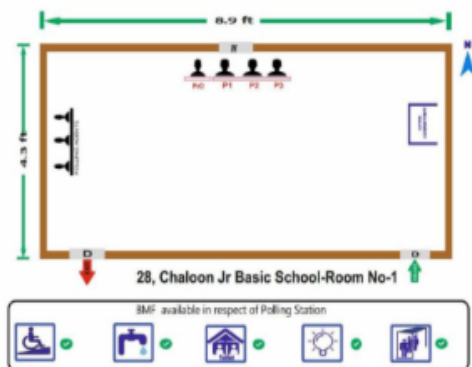

নির্বাচক নিবন্ধন আধিকারিকের স্বাক্ষর

Nazri Naksha

Google Map View

Polling Station Building Front View

Polling Station Front View

Cad View

Key MAP View

1 নাম : আলমগীর মিয়া পিতার নাম: মামিদুল মিয়া বাড়ির নং : n0133 বয়স : 30 লিঙ্গ : পুরুষ	IUS1328848 ফটো উপলব্ধ	2 নাম : রোসনারা বিবি স্বামীর নাম: মনসুর আলী মিয়া বাড়ির নং : n0037 বয়স : 68 লিঙ্গ : মহিলা	IUS2109544 ফটো উপলব্ধ	3 নাম : বলবলি বেগম বিবি স্বামীর নাম: শ্রীমদাদুল মিয়া বাড়ির নং : n0085 বয়স : 33 লিঙ্গ : মহিলা	IUS1151802 ফটো উপলব্ধ
4 নাম : তুহিনা সরকার পিতার নাম: তোফাজ্জল সরকার বাড়ির নং : no 001 বয়স : 28 লিঙ্গ : মহিলা	IUS1580398 ফটো উপলব্ধ	5 নাম : হাসেম মিয়া মায়ের নাম: রাবিয়া বিবি বাড়ির নং : n0142 বয়স : 31 লিঙ্গ : পুরুষ	IUS2011633 ফটো উপলব্ধ	6 নাম : রবিউল ইসলাম পিতার নাম: দানেশ আলী বাড়ির নং : n0130 বয়স : 54 লিঙ্গ : পুরুষ	WB/06/037/081331 ফটো উপলব্ধ
7 নাম : হামিদা বিবি স্বামীর নাম: তছলিমউদ্দীন সরকার বাড়ির নং : n0004 বয়স : 67 লিঙ্গ : মহিলা	IUS2109494 ফটো উপলব্ধ	8 নাম : আতাউর রহমান পিতার নাম: ফজলুর রহমান বাড়ির নং : n0067 বয়স : 34 লিঙ্গ : পুরুষ	IUS1072016 ফটো উপলব্ধ	9 নাম : জাকির হোসেন পিতার নাম: রমজান বাড়ির নং : n0171 বয়স : 55 লিঙ্গ : পুরুষ	BYB2035137 ফটো উপলব্ধ
10 নাম : মামুন সরকার পিতার নাম: তছলিমউদ্দীন সরকার বাড়ির নং : n0004 বয়স : 31 লিঙ্গ : পুরুষ	IUS1071455 ফটো উপলব্ধ	11 নাম : নারগিস বিবি স্বামীর নাম: কায়াছার আলী বাড়ির নং : n0117 বয়স : 42 লিঙ্গ : মহিলা	BYB2034858 ফটো উপলব্ধ	12 নাম : মমিনুল সরকার পিতার নাম: মেহের সরকার বাড়ির নং : n0120 বয়স : 50 লিঙ্গ : পুরুষ	WB/06/037/081674 ফটো উপলব্ধ
13 নাম : ইসমোতারা খাতুন বিবি স্বামীর নাম: সাহাজান সরকার বাড়ির নং : n0004 বয়স : 31 লিঙ্গ : মহিলা	IUS1329002 ফটো উপলব্ধ	14 নাম : রেজিয়া বিবি স্বামীর নাম: রহিমুদ্দীন মিয়া বাড়ির নং : n0004 বয়স : 82 লিঙ্গ : মহিলা	WB/06/037/081909 ফটো উপলব্ধ	15 নাম : মাতিন সাকের পিতার নাম: সালেমান গনি বাড়ির নং : n0020 বয়স : 33 লিঙ্গ : পুরুষ	IUS0986455 ফটো উপলব্ধ
16 নাম : জেলেকা বিবি স্বামীর নাম: কাশিম মিয়া বাড়ির নং : n0159 বয়স : 56 লিঙ্গ : মহিলা	WB/06/037/081261 ফটো উপলব্ধ	17 নাম : রেজিনা বিবি স্বামীর নাম: রবিউল রবিউল বাড়ির নং : n0168 বয়স : 46 লিঙ্গ : মহিলা	BYB1634674 ফটো উপলব্ধ	18 নাম : আব্দুল ছালাম সরকার পিতার নাম: রহমত আলী সরকার বাড়ির নং : N0133 বয়স : 27 লিঙ্গ : পুরুষ	IUS1737493 ফটো উপলব্ধ
19 নাম : আরিফুল আলি পিতার নাম: আব্বাস আলি বাড়ির নং : n0170 বয়স : 41 লিঙ্গ : পুরুষ	BYB2283299 ফটো উপলব্ধ	20 নাম : করিনুর বিবি স্বামীর নাম: সাহাজাত আলী বাড়ির নং : n0144 বয়স : 41 লিঙ্গ : মহিলা	BYB1566991 ফটো উপলব্ধ	21 নাম : আরিফ আলী পিতার নাম: আব্বাছ আলি বাড়ির নং : n0170 বয়স : 31 লিঙ্গ : পুরুষ	IUS1329044 ফটো উপলব্ধ
22 নাম : সরিফুল মিয়া পিতার নাম: রফিউদ্দীন সরকার বাড়ির নং : n0097 বয়স : 51 লিঙ্গ : পুরুষ	WB/06/037/081123 ফটো উপলব্ধ	23 নাম : লালু মন্ডল মায়ের নাম: আয়েসা বেওয়া বাড়ির নং : n0172 বয়স : 41 লিঙ্গ : পুরুষ	BYB2423663 ফটো উপলব্ধ	24 নাম : ফইজুর সরকার পিতার নাম: মেহের সরকার বাড়ির নং : n0120 বয়স : 52 লিঙ্গ : পুরুষ	IUS2381515 ফটো উপলব্ধ
25 নাম : মাসুদা পারভীন পিতার নাম: মহসীন মিয়া বাড়ির নং : এন0088 বয়স : 25 লিঙ্গ : মহিলা	IUS2266732 ফটো উপলব্ধ	26 নাম : আক্তার আলী মায়ের নাম: আকলিমা বেওয়া বাড়ির নং : n0042 বয়স : 39 লিঙ্গ : পুরুষ	IUS1229244 ফটো উপলব্ধ	27 নাম : সাহিনুর বিবি স্বামীর নাম: আফছার আলী মিয়া বাড়ির নং : এন0120 বয়স : 33 লিঙ্গ : মহিলা	IUS1151968 ফটো উপলব্ধ
28 নাম : আনোয়ার সরকার পিতার নাম: তছলিমউদ্দীন সরকার বাড়ির নং : n0004 বয়স : 48 লিঙ্গ : পুরুষ	IUS2012284 ফটো উপলব্ধ	29 নাম : ফতেমা বিবি স্বামীর নাম: হোসেন আলী বাড়ির নং : n0069 বয়স : 53 লিঙ্গ : মহিলা	IUS2109536 ফটো উপলব্ধ	30 নাম : রোকেয়া সুলতান স্বামীর নাম: আলামিন হোসেন বাড়ির নং : এন0120 বয়স : 33 লিঙ্গ : মহিলা	IUS2249837 ফটো উপলব্ধ