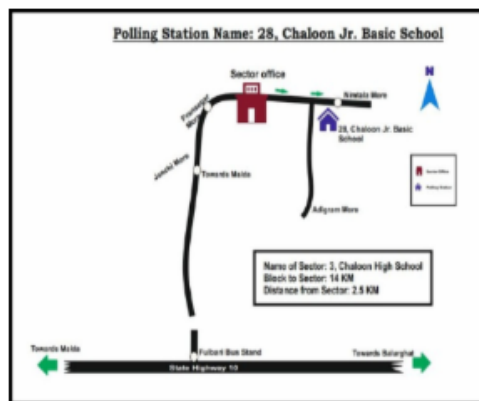

নির্বাচক নিবন্ধন আধিকারিকের স্বাক্ষর

Nazri Naksha

Google Map View

Polling Station Building Front View

Polling Station Front View

Cad View

Key MAP View

1 নাম : আলমগীর মিয়া পিতার নাম: মামিদুল মিয়া বাড়ির নং : n0133 বয়স : 30 লিঙ্গ : পুরুষ	IUS1328848 ফটো উপলব্ধ	2 নাম : রোসনারা বিবি স্বামীর নাম: মনসুর আলী মিয়া বাড়ির নং : n0037 বয়স : 68 লিঙ্গ : মহিলা	IUS2109544 ফটো উপলব্ধ	3 নাম : বলবলি বেগম বিবি স্বামীর নাম: শ্রীমদাদুল মিয়া বাড়ির নং : n0085 বয়স : 33 লিঙ্গ : মহিলা	IUS1151802 ফটো উপলব্ধ
4 নাম : তুহিনা সরকার পিতার নাম: তোফাজ্জল সরকার বাড়ির নং : no 001 বয়স : 28 লিঙ্গ : মহিলা	IUS1580398 ফটো উপলব্ধ	5 নাম : হাসেম মিয়া মায়ের নাম: রাবিয়া বিবি বাড়ির নং : n0142 বয়স : 31 লিঙ্গ : পুরুষ	IUS2011633 ফটো উপলব্ধ	6 নাম : রবিউল ইসলাম পিতার নাম: দানেশ আলী বাড়ির নং : n0130 বয়স : 54 লিঙ্গ : পুরুষ	WB/06/037/081331 ফটো উপলব্ধ
7 নাম : হামিদা বিবি স্বামীর নাম: তছলিমউদ্দীন সরকার বাড়ির নং : n0004 বয়স : 67 লিঙ্গ : মহিলা	IUS2109494 ফটো উপলব্ধ	8 নাম : আতাউর রহমান পিতার নাম: ফজলুর রহমান বাড়ির নং : n0067 বয়স : 34 লিঙ্গ : পুরুষ	IUS1072016 ফটো উপলব্ধ	9 নাম : জাকির হোসেন পিতার নাম: রমজান বাড়ির নং : n0171 বয়স : 55 লিঙ্গ : পুরুষ	BYB2035137 ফটো উপলব্ধ
10 নাম : মামুন সরকার পিতার নাম: তছলিমউদ্দীন সরকার বাড়ির নং : n0004 বয়স : 31 লিঙ্গ : পুরুষ	IUS1071455 ফটো উপলব্ধ	11 নাম : নারগিস বিবি স্বামীর নাম: কায়াছার আলী বাড়ির নং : n0117 বয়স : 42 লিঙ্গ : মহিলা	BYB2034858 ফটো উপলব্ধ	12 নাম : মমিনুল সরকার পিতার নাম: মেহের সরকার বাড়ির নং : n0120 বয়স : 50 লিঙ্গ : পুরুষ	WB/06/037/081674 ফটো উপলব্ধ
13 নাম : ইসমোতারা খাতুন বিবি স্বামীর নাম: সাহাজান সরকার বাড়ির নং : n0004 বয়স : 31 লিঙ্গ : মহিলা	IUS1329002 ফটো উপলব্ধ	14 নাম : রেজিয়া বিবি স্বামীর নাম: রহিমুদ্দীন মিয়া বাড়ির নং : n0004 বয়স : 82 লিঙ্গ : মহিলা	WB/06/037/081909 ফটো উপলব্ধ	15 নাম : মাতিন সাকের পিতার নাম: সালেমান গনি বাড়ির নং : n0020 বয়স : 33 লিঙ্গ : পুরুষ	IUS0986455 ফটো উপলব্ধ
16 নাম : জেলেকা বিবি স্বামীর নাম: কাশিম মিয়া বাড়ির নং : n0159 বয়স : 56 লিঙ্গ : মহিলা	WB/06/037/081261 ফটো উপলব্ধ	17 নাম : রেজিনা বিবি স্বামীর নাম: রবিউল রবিউল বাড়ির নং : n0168 বয়স : 46 লিঙ্গ : মহিলা	BYB1634674 ফটো উপলব্ধ	18 নাম : আব্দুল ছালাম সরকার পিতার নাম: রহমত আলী সরকার বাড়ির নং : N0133 বয়স : 27 লিঙ্গ : পুরুষ	IUS1737493 ফটো উপলব্ধ
19 নাম : আরিফুল আলি পিতার নাম: আব্বাস আলি বাড়ির নং : n0170 বয়স : 41 লিঙ্গ : পুরুষ	BYB2283299 ফটো উপলব্ধ	20 নাম : করিনুর বিবি স্বামীর নাম: সাহাজাত আলী বাড়ির নং : n0144 বয়স : 41 লিঙ্গ : মহিলা	BYB1566991 ফটো উপলব্ধ	21 নাম : আরিফ আলী পিতার নাম: আব্বাছ আলি বাড়ির নং : n0170 বয়স : 31 লিঙ্গ : পুরুষ	IUS1329044 ফটো উপলব্ধ
22 নাম : সরিফুল মিয়া পিতার নাম: রফিউদ্দীন সরকার বাড়ির নং : n0097 বয়স : 51 লিঙ্গ : পুরুষ	WB/06/037/081123 ফটো উপলব্ধ	23 নাম : লালু মন্ডল মায়ের নাম: আয়েসা বেওয়া বাড়ির নং : n0172 বয়স : 41 লিঙ্গ : পুরুষ	BYB2423663 ফটো উপলব্ধ	24 নাম : ফইজুর সরকার পিতার নাম: মেহের সরকার বাড়ির নং : n0120 বয়স : 52 লিঙ্গ : পুরুষ	IUS2381515 ফটো উপলব্ধ
25 নাম : মাসুদা পারভীন পিতার নাম: মহসীন মিয়া বাড়ির নং : এন0088 বয়স : 25 লিঙ্গ : মহিলা	IUS2266732 ফটো উপলব্ধ	26 নাম : আক্তার আলী মায়ের নাম: আকলিমা বেওয়া বাড়ির নং : n0042 বয়স : 39 লিঙ্গ : পুরুষ	IUS1229244 ফটো উপলব্ধ	27 নাম : সাহিনুর বিবি স্বামীর নাম: আফছার আলী মিয়া বাড়ির নং : এন0120 বয়স : 33 লিঙ্গ : মহিলা	IUS1151968 ফটো উপলব্ধ
28 নাম : আনোয়ার সরকার পিতার নাম: তছলিমউদ্দীন সরকার বাড়ির নং : n0004 বয়স : 48 লিঙ্গ : পুরুষ	IUS2012284 ফটো উপলব্ধ	29 নাম : ফতেমা বিবি স্বামীর নাম: হোসেন আলী বাড়ির নং : n0069 বয়স : 53 লিঙ্গ : মহিলা	IUS2109536 ফটো উপলব্ধ	30 নাম : রোকেয়া সুলতান স্বামীর নাম: আলামিন হোসেন বাড়ির নং : এন0120 বয়স : 33 লিঙ্গ : মহিলা	IUS2249837 ফটো উপলব্ধ