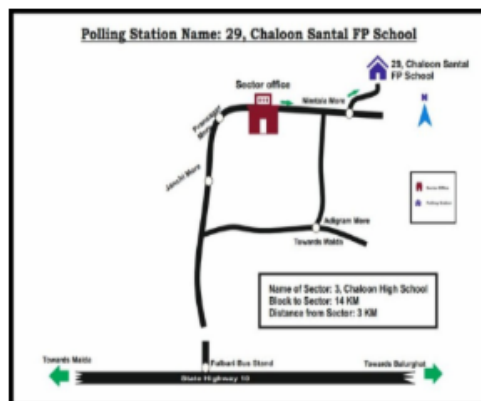

নির্বাচক নিবন্ধন আধিকারিকের স্বাক্ষর

Nazri Naksha

Google Map View

Polling Station Building Front View

Polling Station Front View

Cad View

Key MAP View

1 নাম : নজরুল ইসলাম মিয়া পিতার নাম: আব্বাস মিয়া বাড়ির নং : n0033 বয়স : 69 লিঙ্গ : পুরুষ ফটো উপলব্ধ	WB/06/037/081025	2 নাম : মোনয়াল হক স্বামীর নাম: রিয়াজুল মিয়া বাড়ির নং : n0008 বয়স : 40 লিঙ্গ : মহিলা ফটো উপলব্ধ	BYB2036424	3 নাম : মামুল হক পিতার নাম: ইয়াকুব আলী বাড়ির নং : n0040 বয়স : 23 লিঙ্গ : পুরুষ ফটো উপলব্ধ	IUS2063725
4 নাম : ধর্জিনা বিবি স্বামীর নাম: নজরুল ইসলাম বাড়ির নং : n0033 বয়স : 61 লিঙ্গ : মহিলা ফটো উপলব্ধ	WB/06/037/081024	5 নাম : সাব্বির রাসেল পিতার নাম: জহরুল ইসলাম মিয়া বাড়ির নং : n0033 বয়স : 32 লিঙ্গ : পুরুষ ফটো উপলব্ধ	IUS1329267	6 নাম : অজিফা বেগম স্বামীর নাম: গোলাপ মাহালত বাড়ির নং : n0015 বয়স : 64 লিঙ্গ : মহিলা ফটো উপলব্ধ	WB/06/037/081216
7 নাম : এনামুল হক পিতার নাম: ইয়াকুব আলী বাড়ির নং : n0040 বয়স : 29 লিঙ্গ : পুরুষ ফটো উপলব্ধ	IUS1152388	8 নাম : রুবানা খাতুন স্বামীর নাম: সাব্বির রাসেল বাড়ির নং : এন0033 বয়স : 25 লিঙ্গ : মহিলা ফটো উপলব্ধ	IUS2268134	9 নাম : সেইদুর সরকার পিতার নাম: ইব্রাহিম মিয়া বাড়ির নং : n0040 বয়স : 53 লিঙ্গ : পুরুষ ফটো উপলব্ধ	BYB2034775
10 নাম : মোহাজ্জেম আলী পিতার নাম: নুরুল ইসলাম বাড়ির নং : n0033 বয়স : 38 লিঙ্গ : পুরুষ ফটো উপলব্ধ	BYB2283331	11 নাম : কারিমুল হক পিতার নাম: ইয়াকুব আলী বাড়ির নং : এন0040 বয়স : 29 লিঙ্গ : পুরুষ ফটো উপলব্ধ	IUS2272557	12 নাম : মোস্তারিকা বিবি স্বামীর নাম: তপছের আলী বাড়ির নং : n0201 বয়স : 39 লিঙ্গ : মহিলা ফটো উপলব্ধ	BYB2283513
13 নাম : ইয়াকুব আলী পিতার নাম: ইব্রাহিম বাড়ির নং : n0040 বয়স : 22 লিঙ্গ : পুরুষ ফটো উপলব্ধ	BYB2034767	14 নাম : বলবলি শিশু মোহন্ত স্বামীর নাম: দীপক মোহন্ত বাড়ির নং : এন0033 বয়স : 38 লিঙ্গ : মহিলা ফটো উপলব্ধ	YUG1617638	15 নাম : রমজান সরকার পিতার নাম: এব্রাহিম মিয়া বাড়ির নং : n0040 বয়স : 56 লিঙ্গ : পুরুষ ফটো উপলব্ধ	IUS2385540
16 নাম : মোছালেমা বিবি স্বামীর নাম: কাশেম সরকার বাড়ির নং : n0040 বয়স : 59 লিঙ্গ : মহিলা ফটো উপলব্ধ	WB/06/037/081290	17 নাম : রসিদুল রহমান পিতার নাম: জহরুল ইসলাম মিয়া বাড়ির নং : n0033 বয়স : 35 লিঙ্গ : পুরুষ ফটো উপলব্ধ	IUS1152396	18 নাম : নাজিমুল হক পিতার নাম: নজরুল ইসলাম মিয়া বাড়ির নং : n0033 বয়স : 38 লিঙ্গ : পুরুষ ফটো উপলব্ধ	IUS1071430
19 নাম : মোসলেমা বিবি স্বামীর নাম: রমজান সরকার বাড়ির নং : n0040 বয়স : 42 লিঙ্গ : মহিলা ফটো উপলব্ধ	BYB2034783	20 নাম : সাহে আলম পিতার নাম: সাহাবুদ্দিন মাহালত বাড়ির নং : n0295 বয়স : 26 লিঙ্গ : পুরুষ ফটো উপলব্ধ	IUS1737774	21 নাম : নাজমা বিবি স্বামীর নাম: আব্দুল রহমান বাড়ির নং : n0214 বয়স : 50 লিঙ্গ : মহিলা ফটো উপলব্ধ	BYB2034700
22 নাম : বিবি ফরিদা স্বামীর নাম: ছিদ্রীক মিয়া বাড়ির নং : n0027 বয়স : 51 লিঙ্গ : মহিলা ফটো উপলব্ধ	WB/06/037/081078	23 নাম : জহরুল ইসলাম মিয়া পিতার নাম: আব্বাস আলী বাড়ির নং : n0033 বয়স : 65 লিঙ্গ : পুরুষ ফটো উপলব্ধ	IUS1974922	24 নাম : মোস্তারুল ইসলাম পিতার নাম: নজরুল ইসলাম বাড়ির নং : n0033 বয়স : 33 লিঙ্গ : পুরুষ ফটো উপলব্ধ	IUS1152479
25 নাম : সাপেক আলী পিতার নাম: পয়গম আলী বাড়ির নং : n0027 বয়স : 20 লিঙ্গ : পুরুষ ফটো উপলব্ধ	BYB1973221	26 নাম : বাবু মিয়া পিতার নাম: পয়গম আলী বাড়ির নং : n0027 বয়স : 30 লিঙ্গ : পুরুষ ফটো উপলব্ধ	IUS1329630	27 নাম : রুনা লায়লা স্বামীর নাম: মোহাজ্জেম আলী বাড়ির নং : n0033 বয়স : 32 লিঙ্গ : মহিলা ফটো উপলব্ধ	IUS1229889
28 নাম : মতিজান বিবি স্বামীর নাম: মকলেছুর মিয়া বাড়ির নং : n0010 বয়স : 54 লিঙ্গ : মহিলা ফটো উপলব্ধ	WB/06/037/189157	29 নাম : রহিমা বিবি স্বামীর নাম: ইয়াকুব মিয়া বাড়ির নং : n0008 বয়স : 70 লিঙ্গ : মহিলা ফটো উপলব্ধ	WB/06/037/081136	30 নাম : তপছের আলী মিয়া পিতার নাম: ইউছুপ আলী মিয়া বাড়ির নং : n0001 বয়স : 33 লিঙ্গ : পুরুষ ফটো উপলব্ধ	BYB2034742