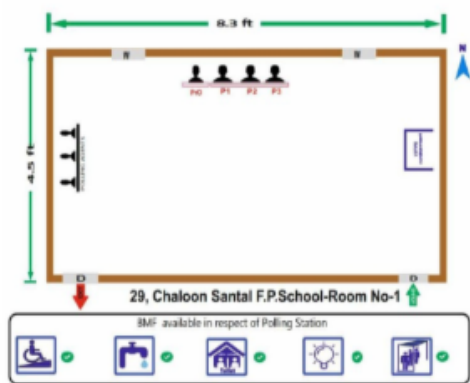

নির্বাচক নিবন্ধন আধিকারিকের স্বাক্ষর

Nazri Naksha

Google Map View

Polling Station Building Front View

Polling Station Front View

Cad View

Key MAP View

1 নাম : নজরুল ইসলাম মিয়া পিতার নাম: আব্বাস মিয়া বাড়ির নং : n0033 বয়স : 69 লিঙ্গ : পুরুষ ফটো উপলব্ধ	WB/06/037/081025	2 নাম : মোনয়াল হক স্বামীর নাম: রিয়াজুল মিয়া বাড়ির নং : n0008 বয়স : 40 লিঙ্গ : মহিলা ফটো উপলব্ধ	BYB2036424	3 নাম : মামুল হক পিতার নাম: ইয়াকুব আলী বাড়ির নং : n0040 বয়স : 23 লিঙ্গ : পুরুষ ফটো উপলব্ধ	IUS2063725
4 নাম : ধর্জিনা বিবি স্বামীর নাম: নজরুল ইসলাম বাড়ির নং : n0033 বয়স : 61 লিঙ্গ : মহিলা ফটো উপলব্ধ	WB/06/037/081024	5 নাম : সাব্বির রাসেল পিতার নাম: জহরুল ইসলাম মিয়া বাড়ির নং : n0033 বয়স : 32 লিঙ্গ : পুরুষ ফটো উপলব্ধ	IUS1329267	6 নাম : অজিফা বেগম স্বামীর নাম: গোলাপ মাহালত বাড়ির নং : n0015 বয়স : 64 লিঙ্গ : মহিলা ফটো উপলব্ধ	WB/06/037/081216
7 নাম : এনামুল হক পিতার নাম: ইয়াকুব আলী বাড়ির নং : n0040 বয়স : 29 লিঙ্গ : পুরুষ ফটো উপলব্ধ	IUS1152388	8 নাম : রুবানা খাতুন স্বামীর নাম: সাব্বির রাসেল বাড়ির নং : এন0033 বয়স : 25 লিঙ্গ : মহিলা ফটো উপলব্ধ	IUS2268134	9 নাম : সেইদুর সরকার পিতার নাম: ইব্রাহিম মিয়া বাড়ির নং : n0040 বয়স : 53 লিঙ্গ : পুরুষ ফটো উপলব্ধ	BYB2034775
10 নাম : মোহাজ্জেম আলী পিতার নাম: নুরুল ইসলাম বাড়ির নং : n0033 বয়স : 38 লিঙ্গ : পুরুষ ফটো উপলব্ধ	BYB2283331	11 নাম : কারিমুল হক পিতার নাম: ইয়াকুব আলী বাড়ির নং : এন0040 বয়স : 29 লিঙ্গ : পুরুষ ফটো উপলব্ধ	IUS2272557	12 নাম : মোস্তারিকা বিবি স্বামীর নাম: তপছের আলী বাড়ির নং : n0201 বয়স : 39 লিঙ্গ : মহিলা ফটো উপলব্ধ	BYB2283513
13 নাম : ইয়াকুব আলী পিতার নাম: ইব্রাহিম বাড়ির নং : n0040 বয়স : 22 লিঙ্গ : পুরুষ ফটো উপলব্ধ	BYB2034767	14 নাম : বলবলি শিশু মোহন্ত স্বামীর নাম: দীপক মোহন্ত বাড়ির নং : এন0033 বয়স : 38 লিঙ্গ : মহিলা ফটো উপলব্ধ	YUG1617638	15 নাম : রমজান সরকার পিতার নাম: এব্রাহিম মিয়া বাড়ির নং : n0040 বয়স : 56 লিঙ্গ : পুরুষ ফটো উপলব্ধ	IUS2385540
16 নাম : মোছালেমা বিবি স্বামীর নাম: কাশেম সরকার বাড়ির নং : n0040 বয়স : 59 লিঙ্গ : মহিলা ফটো উপলব্ধ	WB/06/037/081290	17 নাম : রসিদুল রহমান পিতার নাম: জহরুল ইসলাম মিয়া বাড়ির নং : n0033 বয়স : 35 লিঙ্গ : পুরুষ ফটো উপলব্ধ	IUS1152396	18 নাম : নাজিমুল হক পিতার নাম: নজরুল ইসলাম মিয়া বাড়ির নং : n0033 বয়স : 38 লিঙ্গ : পুরুষ ফটো উপলব্ধ	IUS1071430
19 নাম : মোসলেমা বিবি স্বামীর নাম: রমজান সরকার বাড়ির নং : n0040 বয়স : 42 লিঙ্গ : মহিলা ফটো উপলব্ধ	BYB2034783	20 নাম : সাহে আলম পিতার নাম: সাহাবুদ্দিন মাহালত বাড়ির নং : n0295 বয়স : 26 লিঙ্গ : পুরুষ ফটো উপলব্ধ	IUS1737774	21 নাম : নাজমা বিবি স্বামীর নাম: আব্দুল রহমান বাড়ির নং : n0214 বয়স : 50 লিঙ্গ : মহিলা ফটো উপলব্ধ	BYB2034700
22 নাম : বিবি ফরিদা স্বামীর নাম: ছিদ্রীক মিয়া বাড়ির নং : n0027 বয়স : 51 লিঙ্গ : মহিলা ফটো উপলব্ধ	WB/06/037/081078	23 নাম : জহরুল ইসলাম মিয়া পিতার নাম: আব্বাস আলী বাড়ির নং : n0033 বয়স : 65 লিঙ্গ : পুরুষ ফটো উপলব্ধ	IUS1974922	24 নাম : মোস্তারুল ইসলাম পিতার নাম: নজরুল ইসলাম বাড়ির নং : n0033 বয়স : 33 লিঙ্গ : পুরুষ ফটো উপলব্ধ	IUS1152479
25 নাম : সাপেক আলী পিতার নাম: পয়গম আলী বাড়ির নং : n0027 বয়স : 20 লিঙ্গ : পুরুষ ফটো উপলব্ধ	BYB1973221	26 নাম : বাবু মিয়া পিতার নাম: পয়গম আলী বাড়ির নং : n0027 বয়স : 30 লিঙ্গ : পুরুষ ফটো উপলব্ধ	IUS1329630	27 নাম : রুনা লায়লা স্বামীর নাম: মোহাজ্জেম আলী বাড়ির নং : n0033 বয়স : 32 লিঙ্গ : মহিলা ফটো উপলব্ধ	IUS1229889
28 নাম : মতিজান বিবি স্বামীর নাম: মকলেছুর মিয়া বাড়ির নং : n0010 বয়স : 54 লিঙ্গ : মহিলা ফটো উপলব্ধ	WB/06/037/189157	29 নাম : রহিমা বিবি স্বামীর নাম: ইয়াকুব মিয়া বাড়ির নং : n0008 বয়স : 70 লিঙ্গ : মহিলা ফটো উপলব্ধ	WB/06/037/081136	30 নাম : তপছের আলী মিয়া পিতার নাম: ইউছুপ আলী মিয়া বাড়ির নং : n0001 বয়স : 33 লিঙ্গ : পুরুষ ফটো উপলব্ধ	BYB2034742