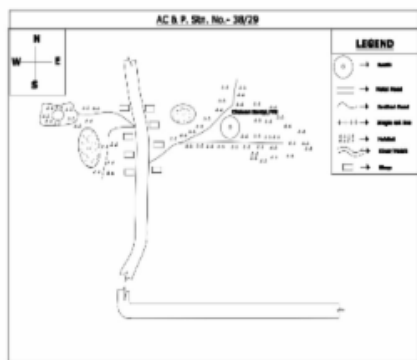

নির্বাচক নিবন্ধন আধিকারিকের স্বাক্ষর

Nazri Naksha

Google Map View

Polling Station Building Front View

Polling Station Front View

Cad View

Key MAP View

1 নাম : নজরুল ইসলাম মিয়া পিতার নাম: আব্বাস মিয়া বাড়ির নং : n0033 বয়স : 69 লিঙ্গ : পুরুষ ফটো উপলব্ধ	WB/06/037/081025	2 নাম : মোনয়াল হক স্বামীর নাম: রিয়াজুল মিয়া বাড়ির নং : n0008 বয়স : 40 লিঙ্গ : মহিলা ফটো উপলব্ধ	BYB2036424	3 নাম : মামুল হক পিতার নাম: ইয়াকুব আলী বাড়ির নং : n0040 বয়স : 23 লিঙ্গ : পুরুষ ফটো উপলব্ধ	IUS2063725
4 নাম : ধর্জিনা বিবি স্বামীর নাম: নজরুল ইসলাম বাড়ির নং : n0033 বয়স : 61 লিঙ্গ : মহিলা ফটো উপলব্ধ	WB/06/037/081024	5 নাম : সাব্বির রাসেল পিতার নাম: জহরুল ইসলাম মিয়া বাড়ির নং : n0033 বয়স : 32 লিঙ্গ : পুরুষ ফটো উপলব্ধ	IUS1329267	6 নাম : অজিফা বেগম স্বামীর নাম: গোলাপ মাহালত বাড়ির নং : n0015 বয়স : 64 লিঙ্গ : মহিলা ফটো উপলব্ধ	WB/06/037/081216
7 নাম : এনামুল হক পিতার নাম: ইয়াকুব আলী বাড়ির নং : n0040 বয়স : 29 লিঙ্গ : পুরুষ ফটো উপলব্ধ	IUS1152388	8 নাম : রুবানা খাতুন স্বামীর নাম: সাব্বির রাসেল বাড়ির নং : এন0033 বয়স : 25 লিঙ্গ : মহিলা ফটো উপলব্ধ	IUS2268134	9 নাম : সেইদুর সরকার পিতার নাম: ইব্রাহিম মিয়া বাড়ির নং : n0040 বয়স : 53 লিঙ্গ : পুরুষ ফটো উপলব্ধ	BYB2034775
10 নাম : মোহাজ্জেম আলী পিতার নাম: নুরুল ইসলাম বাড়ির নং : n0033 বয়স : 38 লিঙ্গ : পুরুষ ফটো উপলব্ধ	BYB2283331	11 নাম : কারিমুল হক পিতার নাম: ইয়াকুব আলী বাড়ির নং : এন0040 বয়স : 29 লিঙ্গ : পুরুষ ফটো উপলব্ধ	IUS2272557	12 নাম : মোস্তারিকা বিবি স্বামীর নাম: তপছের আলী বাড়ির নং : n0201 বয়স : 39 লিঙ্গ : মহিলা ফটো উপলব্ধ	BYB2283513
13 নাম : ইয়াকুব আলী পিতার নাম: ইব্রাহিম বাড়ির নং : n0040 বয়স : 22 লিঙ্গ : পুরুষ ফটো উপলব্ধ	BYB2034767	14 নাম : বলবলি শিশু মোহন্ত স্বামীর নাম: দীপক মোহন্ত বাড়ির নং : এন0033 বয়স : 38 লিঙ্গ : মহিলা ফটো উপলব্ধ	YUG1617638	15 নাম : রমজান সরকার পিতার নাম: এব্রাহিম মিয়া বাড়ির নং : n0040 বয়স : 56 লিঙ্গ : পুরুষ ফটো উপলব্ধ	IUS2385540
16 নাম : মোছালেমা বিবি স্বামীর নাম: কাশেম সরকার বাড়ির নং : n0040 বয়স : 59 লিঙ্গ : মহিলা ফটো উপলব্ধ	WB/06/037/081290	17 নাম : রসিদুল রহমান পিতার নাম: জহরুল ইসলাম মিয়া বাড়ির নং : n0033 বয়স : 35 লিঙ্গ : পুরুষ ফটো উপলব্ধ	IUS1152396	18 নাম : নাজিমুল হক পিতার নাম: নজরুল ইসলাম মিয়া বাড়ির নং : n0033 বয়স : 38 লিঙ্গ : পুরুষ ফটো উপলব্ধ	IUS1071430
19 নাম : মোসলেমা বিবি স্বামীর নাম: রমজান সরকার বাড়ির নং : n0040 বয়স : 42 লিঙ্গ : মহিলা ফটো উপলব্ধ	BYB2034783	20 নাম : সাহে আলম পিতার নাম: সাহাবুদ্দিন মাহালত বাড়ির নং : n0295 বয়স : 26 লিঙ্গ : পুরুষ ফটো উপলব্ধ	IUS1737774	21 নাম : নাজমা বিবি স্বামীর নাম: আব্দুল রহমান বাড়ির নং : n0214 বয়স : 50 লিঙ্গ : মহিলা ফটো উপলব্ধ	BYB2034700
22 নাম : বিবি ফরিদা স্বামীর নাম: ছিদ্রীক মিয়া বাড়ির নং : n0027 বয়স : 51 লিঙ্গ : মহিলা ফটো উপলব্ধ	WB/06/037/081078	23 নাম : জহরুল ইসলাম মিয়া পিতার নাম: আব্বাস আলী বাড়ির নং : n0033 বয়স : 65 লিঙ্গ : পুরুষ ফটো উপলব্ধ	IUS1974922	24 নাম : মোস্তারুল ইসলাম পিতার নাম: নজরুল ইসলাম বাড়ির নং : n0033 বয়স : 33 লিঙ্গ : পুরুষ ফটো উপলব্ধ	IUS1152479
25 নাম : সাপেক আলী পিতার নাম: পয়গম আলী বাড়ির নং : n0027 বয়স : 20 লিঙ্গ : পুরুষ ফটো উপলব্ধ	BYB1973221	26 নাম : বাবু মিয়া পিতার নাম: পয়গম আলী বাড়ির নং : n0027 বয়স : 30 লিঙ্গ : পুরুষ ফটো উপলব্ধ	IUS1329630	27 নাম : রুনা লায়লা স্বামীর নাম: মোহাজ্জেম আলী বাড়ির নং : n0033 বয়স : 32 লিঙ্গ : মহিলা ফটো উপলব্ধ	IUS1229889
28 নাম : মতিজান বিবি স্বামীর নাম: মকলেছুর মিয়া বাড়ির নং : n0010 বয়স : 54 লিঙ্গ : মহিলা ফটো উপলব্ধ	WB/06/037/189157	29 নাম : রহিমা বিবি স্বামীর নাম: ইয়াকুব মিয়া বাড়ির নং : n0008 বয়স : 70 লিঙ্গ : মহিলা ফটো উপলব্ধ	WB/06/037/081136	30 নাম : তপছের আলী মিয়া পিতার নাম: ইউছুপ আলী মিয়া বাড়ির নং : n0001 বয়স : 33 লিঙ্গ : পুরুষ ফটো উপলব্ধ	BYB2034742