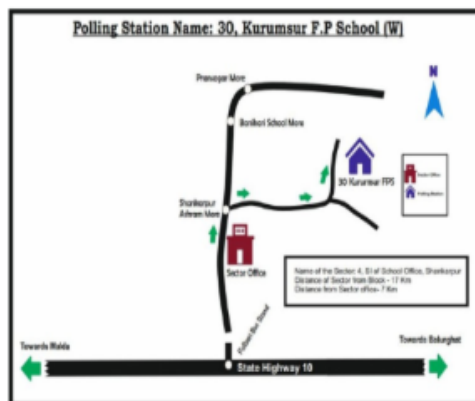

নির্বাচক নিবন্ধন আধিকারিকের স্বাক্ষর

Nazri Naksha

Google Map View

Polling Station Building Front View

Polling Station Front View

Cad View

Key MAP View

1 নাম : মজিদুর রহমান পিতার নাম: ইয়াকুব মিঞা বাড়ির নং : n0015 বয়স : 61 লিঙ্গ : পুরুষ	WB/06/037/096355	ফটো উপলব্ধ	2 নাম : রাজু মিঞা পিতার নাম: হায়দার আলি বাড়ির নং : এন0008 বয়স : 22 লিঙ্গ : পুরুষ	IUS2268183	ফটো উপলব্ধ	3 নাম : আলমিনা খাতুন স্বামীর নাম: শরিভেজ মন্ডল বাড়ির নং : এন0011 বয়স : 28 লিঙ্গ : মহিলা	IUS1813609	ফটো উপলব্ধ
4 নাম : আত বেওয়া স্বামীর নাম: শের মহগা মিঞা বাড়ির নং : n0021 বয়স : 85 লিঙ্গ : মহিলা	WB/06/037/096050	ফটো উপলব্ধ	5 নাম : আহাদ আলী মিঞা পিতার নাম: নহিরুদ্দিন মিঞা বাড়ির নং : n0032 বয়স : 61 লিঙ্গ : পুরুষ	WB/06/037/096104	ফটো উপলব্ধ	6 নাম : আয়শা বিবি স্বামীর নাম: আহাদ আলী মিঞা বাড়ির নং : n0032 বয়স : 57 লিঙ্গ : মহিলা	WB/06/037/096086	ফটো উপলব্ধ
7 নাম : জাসমিনা খাতুন(বিবি) স্বামীর নাম: আমজাত আলী বাড়ির নং : n0032 বয়স : 33 লিঙ্গ : মহিলা	IUS1230465	ফটো উপলব্ধ	8 নাম : মোফাজ্জল হোসেন মায়ের নাম: কতেমা বিবি বাড়ির নং : n0190 বয়স : 33 লিঙ্গ : পুরুষ	IUS1330166	ফটো উপলব্ধ	9 নাম : আনারুল মন্ডল পিতার নাম: আব্দুল রহমান মন্ডল বাড়ির নং : n0109 বয়স : 38 লিঙ্গ : পুরুষ	BYB1784537	ফটো উপলব্ধ
10 নাম : মনোয়ারা বিবি স্বামীর নাম: মজিদুর রহমান বাড়ির নং : n0015 বয়স : 33 লিঙ্গ : মহিলা	IUS1072461	ফটো উপলব্ধ	11 নাম : ছালেমা খাতুন স্বামীর নাম: আনারুল মন্ডল বাড়ির নং : n0109 বয়স : 41 লিঙ্গ : মহিলা	BYB2042679	ফটো উপলব্ধ	12 নাম : মেরীনা আক্তার স্বামীর নাম: সহরাব আলী বাড়ির নং : n0003 বয়স : 38 লিঙ্গ : মহিলা	BYB2424612	ফটো উপলব্ধ
13 নাম : আজহার আলী পিতার নাম: শের মহগা মিঞা বাড়ির নং : n0021 বয়স : 57 লিঙ্গ : পুরুষ	IUS2064939	ফটো উপলব্ধ	14 নাম : রেণুকা বেগম পিতার নাম: আজহার আলি বাড়ির নং : এন0021 বয়স : 22 লিঙ্গ : মহিলা	IUS2266500	ফটো উপলব্ধ	15 নাম : তাফিরন বিবি স্বামীর নাম: আবদুল রহমান বাড়ির নং : n0109 বয়স : 71 লিঙ্গ : মহিলা	WB/06/037/096505	ফটো উপলব্ধ
16 নাম : বহিরন বেওয়া স্বামীর নাম: আবদুল জব্বার বাড়ির নং : n0025 বয়স : 55 লিঙ্গ : মহিলা	BYB2041440	ফটো উপলব্ধ	17 নাম : রসিদুল মিঞা পিতার নাম: ইয়াকুব মিঞা বাড়ির নং : n0015 বয়স : 48 লিঙ্গ : পুরুষ	BYB1565423	ফটো উপলব্ধ	18 নাম : রেজাউল মন্ডল পিতার নাম: আব্দুল রহমান মন্ডল বাড়ির নং : n0109 বয়স : 48 লিঙ্গ : পুরুষ	BYB1784529	ফটো উপলব্ধ
19 নাম : নাজমা খাতুন স্বামীর নাম: মোজ্জার আলী মন্ডল বাড়ির নং : n0209 বয়স : 35 লিঙ্গ : মহিলা	IUS1153394	ফটো উপলব্ধ	20 নাম : আরিব মিঞা পিতার নাম: মোজিদুর রহমান বাড়ির নং : n0015 বয়স : 35 লিঙ্গ : পুরুষ	IUS0987081	ফটো উপলব্ধ	21 নাম : আমজাত আলী মিঞা পিতার নাম: আহাদ আলী মিঞা বাড়ির নং : n0032 বয়স : 35 লিঙ্গ : পুরুষ	IUS0987156	ফটো উপলব্ধ
22 নাম : চানমন বিবি স্বামীর নাম: আমীর মিঞা বাড়ির নং : n0008 বয়স : 73 লিঙ্গ : মহিলা	WB/06/037/096068	ফটো উপলব্ধ	23 নাম : ফাতেমা বিবি স্বামীর নাম: শুকরু মিঞা বাড়ির নং : n0190 বয়স : 55 লিঙ্গ : মহিলা	WB/06/037/096030	ফটো উপলব্ধ	24 নাম : সাবিরুল মিঞা পিতার নাম: জব্বার মিঞা বাড়ির নং : n0025 বয়স : 39 লিঙ্গ : পুরুষ	BYB2424588	ফটো উপলব্ধ
25 নাম : আলম্পীর হোসেন মন্ডল পিতার নাম: মামুদ বক্ক মন্ডল বাড়ির নং : n0116 বয়স : 37 লিঙ্গ : পুরুষ	IUS1580794	ফটো উপলব্ধ	26 নাম : ফজিলা বেওয়া স্বামীর নাম: মকবুল হোসেন বাড়ির নং : n0003 বয়স : 37 লিঙ্গ : মহিলা	WB/06/037/096391	ফটো উপলব্ধ	27 নাম : নুরাজা বিবি স্বামীর নাম: হায়দার আলী বাড়ির নং : n0008 বয়স : 49 লিঙ্গ : মহিলা	BYB1633494	ফটো উপলব্ধ
28 নাম : সহরাব আলি পিতার নাম: মকবুল হোসেন সরকার বাড়ির নং : n0003 বয়স : 54 লিঙ্গ : পুরুষ	IUS2110047	ফটো উপলব্ধ	29 নাম : জালেপ মন্ডল পিতার নাম: ফজলের রহমান মন্ডল বাড়ির নং : n0113 বয়স : 40 লিঙ্গ : পুরুষ	BYB2284701	ফটো উপলব্ধ	30 নাম : নাজমা বিবি স্বামীর নাম: আলতাভ মন্ডল বাড়ির নং : n0113 বয়স : 46 লিঙ্গ : মহিলা	BYB1566504	ফটো উপলব্ধ