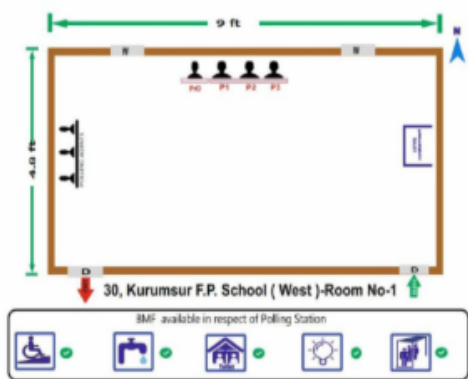

নির্বাচক নিবন্ধন আধিকারিকের স্বাক্ষর

Nazri Naksha

Google Map View

Polling Station Building Front View

Polling Station Front View

Cad View

Key MAP View

1 নাম : মজিদুর রহমান পিতার নাম: ইয়াকুব মিঞা বাড়ির নং : n0015 বয়স : 61 লিঙ্গ : পুরুষ	WB/06/037/096355	ফটো উপলব্ধ	2 নাম : রাজু মিঞা পিতার নাম: হায়দার আলি বাড়ির নং : এন0008 বয়স : 22 লিঙ্গ : পুরুষ	IUS2268183	ফটো উপলব্ধ	3 নাম : আলমিনা খাতুন স্বামীর নাম: শরিভেজ মন্ডল বাড়ির নং : এন0011 বয়স : 28 লিঙ্গ : মহিলা	IUS1813609	ফটো উপলব্ধ
4 নাম : আত বেওয়া স্বামীর নাম: শের মহগা মিঞা বাড়ির নং : n0021 বয়স : 85 লিঙ্গ : মহিলা	WB/06/037/096050	ফটো উপলব্ধ	5 নাম : আহাদ আলী মিঞা পিতার নাম: নহিরুদ্দিন মিঞা বাড়ির নং : n0032 বয়স : 61 লিঙ্গ : পুরুষ	WB/06/037/096104	ফটো উপলব্ধ	6 নাম : আয়শা বিবি স্বামীর নাম: আহাদ আলী মিঞা বাড়ির নং : n0032 বয়স : 57 লিঙ্গ : মহিলা	WB/06/037/096086	ফটো উপলব্ধ
7 নাম : জাসমিনা খাতুন(বিবি) স্বামীর নাম: আমজাত আলী বাড়ির নং : n0032 বয়স : 33 লিঙ্গ : মহিলা	IUS1230465	ফটো উপলব্ধ	8 নাম : মোফাজ্জল হোসেন মায়ের নাম: কতেমা বিবি বাড়ির নং : n0190 বয়স : 33 লিঙ্গ : পুরুষ	IUS1330166	ফটো উপলব্ধ	9 নাম : আনারুল মন্ডল পিতার নাম: আব্দুল রহমান মন্ডল বাড়ির নং : n0109 বয়স : 38 লিঙ্গ : পুরুষ	BYB1784537	ফটো উপলব্ধ
10 নাম : মনোয়ারা বিবি স্বামীর নাম: মজিদুর রহমান বাড়ির নং : n0015 বয়স : 33 লিঙ্গ : মহিলা	IUS1072461	ফটো উপলব্ধ	11 নাম : ছালেমা খাতুন স্বামীর নাম: আনারুল মন্ডল বাড়ির নং : n0109 বয়স : 41 লিঙ্গ : মহিলা	BYB2042679	ফটো উপলব্ধ	12 নাম : মেরীনা আক্তার স্বামীর নাম: সহরাব আলী বাড়ির নং : n0003 বয়স : 38 লিঙ্গ : মহিলা	BYB2424612	ফটো উপলব্ধ
13 নাম : আজহার আলী পিতার নাম: শের মহগা মিঞা বাড়ির নং : n0021 বয়স : 57 লিঙ্গ : পুরুষ	IUS2064939	ফটো উপলব্ধ	14 নাম : রেণুকা বেগম পিতার নাম: আজহার আলি বাড়ির নং : এন0021 বয়স : 22 লিঙ্গ : মহিলা	IUS2266500	ফটো উপলব্ধ	15 নাম : তাফিরন বিবি স্বামীর নাম: আবদুল রহমান বাড়ির নং : n0109 বয়স : 71 লিঙ্গ : মহিলা	WB/06/037/096505	ফটো উপলব্ধ
16 নাম : বহিরন বেওয়া স্বামীর নাম: আবদুল জব্বার বাড়ির নং : n0025 বয়স : 55 লিঙ্গ : মহিলা	BYB2041440	ফটো উপলব্ধ	17 নাম : রসিদুল মিঞা পিতার নাম: ইয়াকুব মিঞা বাড়ির নং : n0015 বয়স : 48 লিঙ্গ : পুরুষ	BYB1565423	ফটো উপলব্ধ	18 নাম : রেজাউল মন্ডল পিতার নাম: আব্দুল রহমান মন্ডল বাড়ির নং : n0109 বয়স : 48 লিঙ্গ : পুরুষ	BYB1784529	ফটো উপলব্ধ
19 নাম : নাজমা খাতুন স্বামীর নাম: মোজ্জার আলী মন্ডল বাড়ির নং : n0209 বয়স : 35 লিঙ্গ : মহিলা	IUS1153394	ফটো উপলব্ধ	20 নাম : আরিব মিঞা পিতার নাম: মোজিদুর রহমান বাড়ির নং : n0015 বয়স : 35 লিঙ্গ : পুরুষ	IUS0987081	ফটো উপলব্ধ	21 নাম : আমজাত আলী মিঞা পিতার নাম: আহাদ আলী মিঞা বাড়ির নং : n0032 বয়স : 35 লিঙ্গ : পুরুষ	IUS0987156	ফটো উপলব্ধ
22 নাম : চানমন বিবি স্বামীর নাম: আমীর মিঞা বাড়ির নং : n0008 বয়স : 73 লিঙ্গ : মহিলা	WB/06/037/096068	ফটো উপলব্ধ	23 নাম : ফাতেমা বিবি স্বামীর নাম: শুকরু মিঞা বাড়ির নং : n0190 বয়স : 55 লিঙ্গ : মহিলা	WB/06/037/096030	ফটো উপলব্ধ	24 নাম : সাবিরুল মিঞা পিতার নাম: জব্বার মিঞা বাড়ির নং : n0025 বয়স : 39 লিঙ্গ : পুরুষ	BYB2424588	ফটো উপলব্ধ
25 নাম : আলম্পীর হোসেন মন্ডল পিতার নাম: মামুদ বক্ক মন্ডল বাড়ির নং : n0116 বয়স : 37 লিঙ্গ : পুরুষ	IUS1580794	ফটো উপলব্ধ	26 নাম : ফজিলা বেওয়া স্বামীর নাম: মকবুল হোসেন বাড়ির নং : n0003 বয়স : 37 লিঙ্গ : মহিলা	WB/06/037/096391	ফটো উপলব্ধ	27 নাম : নুরাজা বিবি স্বামীর নাম: হায়দার আলী বাড়ির নং : n0008 বয়স : 49 লিঙ্গ : মহিলা	BYB1633494	ফটো উপলব্ধ
28 নাম : সহরাব আলি পিতার নাম: মকবুল হোসেন সরকার বাড়ির নং : n0003 বয়স : 54 লিঙ্গ : পুরুষ	IUS2110047	ফটো উপলব্ধ	29 নাম : জালেপ মন্ডল পিতার নাম: ফজলের রহমান মন্ডল বাড়ির নং : n0113 বয়স : 40 লিঙ্গ : পুরুষ	BYB2284701	ফটো উপলব্ধ	30 নাম : নাজমা বিবি স্বামীর নাম: আলতাভ মন্ডল বাড়ির নং : n0113 বয়স : 46 লিঙ্গ : মহিলা	BYB1566504	ফটো উপলব্ধ