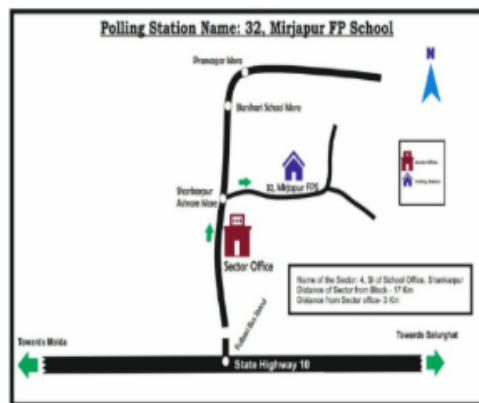

নির্বাচক নিবন্ধন আধিকারিকের স্বাক্ষর

Nazri Naksha

Google Map View

Polling Station Building Front View

Polling Station Front View

Cad View

Key MAP View

1	IUS1104405	নাম : আছমিলাহার সরকার পিতার নাম: আতাউর রহমান সরকার বাড়ির নং : এন0031 বয়স : 35 লিঙ্গ : মহিলা	ফটো উপলব্ধ	2	BYB2043024	নাম : পম্পা বেগম স্বামীর নাম: গোলাম রাব্বানী বাড়ির নং : n0017 বয়স : 45 লিঙ্গ : মহিলা	ফটো উপলব্ধ	3	WB/06/037/102198	নাম : সারিফা খাতুন স্বামীর নাম: কাশেম সরকার বাড়ির নং : n0089 বয়স : 56 লিঙ্গ : মহিলা	ফটো উপলব্ধ
4	WB/06/037/414300	নাম : রোশনা বিবি স্বামীর নাম: ময়েজউদ্দীন মিয়া বাড়ির নং : এন0190 বয়স : 65 লিঙ্গ : মহিলা	ফটো উপলব্ধ	5	IUS1984582	নাম : মতিউর রহমান মিয়া পিতার নাম: বাবর আলী বাড়ির নং : n0053 বয়স : 58 লিঙ্গ : পুরুষ	ফটো উপলব্ধ	6	WB/06/037/102556	নাম : গোলামরাব্বানী পিতার নাম: ওয়াজউদ্দীন আহমেদ বাড়ির নং : n0017 বয়স : 54 লিঙ্গ : পুরুষ	ফটো উপলব্ধ
7	WB/06/037/102493	নাম : জাহানারা বেওয়া স্বামীর নাম: ওয়াজউদ্দীন আহমেদ বাড়ির নং : n0017 বয়স : 86 লিঙ্গ : মহিলা	ফটো উপলব্ধ	8	IUS2067429	নাম : কোহিনুর বিবি স্বামীর নাম: মহাম্মদ জাকির হোসেন বাড়ির নং : n0086 বয়স : 54 লিঙ্গ : মহিলা	ফটো উপলব্ধ	9	BYB1635325	নাম : বন্দনা মহন্ত স্বামীর নাম: বাবলু মহন্ত বাড়ির নং : n0067 বয়স : 43 লিঙ্গ : মহিলা	ফটো উপলব্ধ
10	IUS2113454	নাম : রেনুকা ইরিন স্বামীর নাম: সারুফ মিয়া বাড়ির নং : এন0190 বয়স : 24 লিঙ্গ : মহিলা	ফটো উপলব্ধ	11	BYB1634799	নাম : কুদরত ই খোদা রেজা পিতার নাম: ইয়াসিন আলি মিয়া বাড়ির নং : n0034 বয়স : 47 লিঙ্গ : পুরুষ	ফটো উপলব্ধ	12	WB/06/037/102210	নাম : হাছনা বিবি স্বামীর নাম: ফয়েজউদ্দিন মিয়া বাড়ির নং : n0063 বয়স : 55 লিঙ্গ : মহিলা	ফটো উপলব্ধ
13	IUS2301141	নাম : হাসেম মিয়া পিতার নাম: ফয়েজ মিয়া বাড়ির নং : এন0063 বয়স : 35 লিঙ্গ : পুরুষ	ফটো উপলব্ধ	14	WB/06/037/102116	নাম : মজিলা খাতুন পিতার নাম: গুলু মোল্লা বাড়ির নং : n0075 বয়স : 63 লিঙ্গ : মহিলা	ফটো উপলব্ধ	15	WB/06/037/102101	নাম : আবেদা বিবি স্বামীর নাম: ইসমাইল মিয়া বাড়ির নং : n0113 বয়স : 66 লিঙ্গ : মহিলা	ফটো উপলব্ধ
16	IUS1231679	নাম : নাজমিরা খাতুন স্বামীর নাম: কুদরত ই খোদা রেজা বাড়ির নং : n0034 বয়স : 39 লিঙ্গ : মহিলা	ফটো উপলব্ধ	17	WB/06/037/102088	নাম : জাহেদা বিবি স্বামীর নাম: কাশেম আলী সরকার বাড়ির নং : n0089 বয়স : 71 লিঙ্গ : মহিলা	ফটো উপলব্ধ	18	IUS2264422	নাম : রেহেনা খাতুন স্বামীর নাম: গুলজার আলী বাড়ির নং : এন0092 বয়স : 24 লিঙ্গ : মহিলা	ফটো উপলব্ধ
19	IUS2226637	নাম : গোলাম সায়ন আহমেদ পিতার নাম: গোলাম রাব্বানী বাড়ির নং : এন0017 বয়স : 22 লিঙ্গ : পুরুষ	ফটো উপলব্ধ	20	WB/06/037/102160	নাম : আঞ্জুমারা বিবি স্বামীর নাম: তাইজউদ্দিন মিয়া বাড়ির নং : n0042 বয়স : 51 লিঙ্গ : মহিলা	ফটো উপলব্ধ	21	IUS1331040	নাম : সুমিত্রা রায় স্বামীর নাম: মধু রায় বাড়ির নং : n0067 বয়স : 42 লিঙ্গ : মহিলা	ফটো উপলব্ধ
22	IUS1581297	নাম : মার্জিনা খাতুন স্বামীর নাম: মোকারাম হোসেন বাড়ির নং : n0075 বয়স : 33 লিঙ্গ : মহিলা	ফটো উপলব্ধ	23	BYB2043487	নাম : ফেরুজা বিবি স্বামীর নাম: মকবুল হোসেন সরকার বাড়ির নং : n0088 বয়স : 43 লিঙ্গ : মহিলা	ফটো উপলব্ধ	24	BYB1635317	নাম : বাবলু মহন্ত পিতার নাম: হরিপদ মহন্ত বাড়ির নং : n0067 বয়স : 49 লিঙ্গ : পুরুষ	ফটো উপলব্ধ
25	IUS1425321	নাম : রাজিব রায় পিতার নাম: মধু রায় বাড়ির নং : n0067 বয়স : 29 লিঙ্গ : পুরুষ	ফটো উপলব্ধ	26	IUS1231323	নাম : মকলেছুর মিয়া পিতার নাম: সিরাজউদ্দিন মিয়া বাড়ির নং : n0037 বয়স : 34 লিঙ্গ : পুরুষ	ফটো উপলব্ধ	27	IUS0987826	নাম : জবেদুর মিয়া মায়ের নাম: জাবেদা বিবি বাড়ির নং : n0080 বয়স : 35 লিঙ্গ : পুরুষ	ফটো উপলব্ধ
28	IUS1641182	নাম : বাসুদেব রায় পিতার নাম: মধু রায় বাড়ির নং : n0067 বয়স : 31 লিঙ্গ : পুরুষ	ফটো উপলব্ধ	29	BYB2043057	নাম : হানিফ সরকার পিতার নাম: গমিরউদ্দীন সরকার বাড়ির নং : n0104 বয়স : 41 লিঙ্গ : পুরুষ	ফটো উপলব্ধ	30	BYB2043008	নাম : কহিনুর বেগম স্বামীর নাম: ইয়াসিন আলী মিয়া বাড়ির নং : n0034 বয়স : 72 লিঙ্গ : মহিলা	ফটো উপলব্ধ