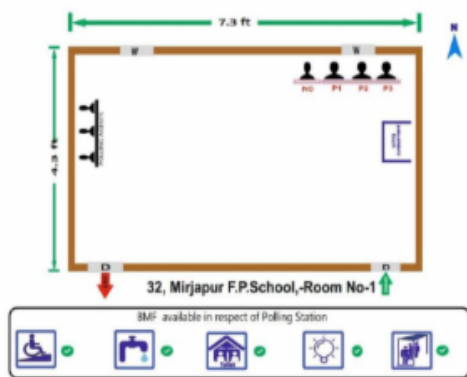

নির্বাচক নিবন্ধন আধিকারিকের স্বাক্ষর

Nazri Naksha

Google Map View

Polling Station Building Front View

Polling Station Front View

Cad View

Key MAP View

1	IUS1104405	নাম : আছমিলাহার সরকার পিতার নাম: আতাউর রহমান সরকার বাড়ির নং : এন0031 বয়স : 35 লিঙ্গ : মহিলা	ফটো উপলব্ধ	2	BYB2043024	নাম : পম্পা বেগম স্বামীর নাম: গোলাম রাব্বানী বাড়ির নং : n0017 বয়স : 45 লিঙ্গ : মহিলা	ফটো উপলব্ধ	3	WB/06/037/102198	নাম : সারিফা খাতুন স্বামীর নাম: কাশেম সরকার বাড়ির নং : n0089 বয়স : 56 লিঙ্গ : মহিলা	ফটো উপলব্ধ
4	WB/06/037/414300	নাম : রোশনা বিবি স্বামীর নাম: ময়েজউদ্দীন মিয়া বাড়ির নং : এন0190 বয়স : 65 লিঙ্গ : মহিলা	ফটো উপলব্ধ	5	IUS1984582	নাম : মতিউর রহমান মিয়া পিতার নাম: বাবর আলী বাড়ির নং : n0053 বয়স : 58 লিঙ্গ : পুরুষ	ফটো উপলব্ধ	6	WB/06/037/102556	নাম : গোলামরাব্বানী পিতার নাম: ওয়াজউদ্দীন আহমেদ বাড়ির নং : n0017 বয়স : 54 লিঙ্গ : পুরুষ	ফটো উপলব্ধ
7	WB/06/037/102493	নাম : জাহানারা বেওয়া স্বামীর নাম: ওয়াজউদ্দীন আহমেদ বাড়ির নং : n0017 বয়স : 86 লিঙ্গ : মহিলা	ফটো উপলব্ধ	8	IUS2067429	নাম : কোহিনুর বিবি স্বামীর নাম: মহাম্মদ জাকির হোসেন বাড়ির নং : n0086 বয়স : 54 লিঙ্গ : মহিলা	ফটো উপলব্ধ	9	BYB1635325	নাম : বন্দনা মহন্ত স্বামীর নাম: বাবলু মহন্ত বাড়ির নং : n0067 বয়স : 43 লিঙ্গ : মহিলা	ফটো উপলব্ধ
10	IUS2113454	নাম : রেনুকা ইরিন স্বামীর নাম: সারুফ মিয়া বাড়ির নং : এন0190 বয়স : 24 লিঙ্গ : মহিলা	ফটো উপলব্ধ	11	BYB1634799	নাম : কুদরত ই খোদা রেজা পিতার নাম: ইয়াসিন আলি মিয়া বাড়ির নং : n0034 বয়স : 47 লিঙ্গ : পুরুষ	ফটো উপলব্ধ	12	WB/06/037/102210	নাম : হাছনা বিবি স্বামীর নাম: ফয়েজউদ্দিন মিয়া বাড়ির নং : n0063 বয়স : 55 লিঙ্গ : মহিলা	ফটো উপলব্ধ
13	IUS2301141	নাম : হাসেম মিয়া পিতার নাম: ফয়েজ মিয়া বাড়ির নং : এন0063 বয়স : 35 লিঙ্গ : পুরুষ	ফটো উপলব্ধ	14	WB/06/037/102116	নাম : মজিলা খাতুন পিতার নাম: গুলু মোল্লা বাড়ির নং : n0075 বয়স : 63 লিঙ্গ : মহিলা	ফটো উপলব্ধ	15	WB/06/037/102101	নাম : আবেদা বিবি স্বামীর নাম: ইসমাইল মিয়া বাড়ির নং : n0113 বয়স : 66 লিঙ্গ : মহিলা	ফটো উপলব্ধ
16	IUS1231679	নাম : নাজমিরা খাতুন স্বামীর নাম: কুদরত ই খোদা রেজা বাড়ির নং : n0034 বয়স : 39 লিঙ্গ : মহিলা	ফটো উপলব্ধ	17	WB/06/037/102088	নাম : জাহেদা বিবি স্বামীর নাম: কাশেম আলী সরকার বাড়ির নং : n0089 বয়স : 71 লিঙ্গ : মহিলা	ফটো উপলব্ধ	18	IUS2264422	নাম : রেহেনা খাতুন স্বামীর নাম: গুলজার আলী বাড়ির নং : এন0092 বয়স : 24 লিঙ্গ : মহিলা	ফটো উপলব্ধ
19	IUS2226637	নাম : গোলাম সায়ন আহমেদ পিতার নাম: গোলাম রাব্বানী বাড়ির নং : এন0017 বয়স : 22 লিঙ্গ : পুরুষ	ফটো উপলব্ধ	20	WB/06/037/102160	নাম : আঞ্জুমারা বিবি স্বামীর নাম: তাইজউদ্দিন মিয়া বাড়ির নং : n0042 বয়স : 51 লিঙ্গ : মহিলা	ফটো উপলব্ধ	21	IUS1331040	নাম : সুমিত্রা রায় স্বামীর নাম: মধু রায় বাড়ির নং : n0067 বয়স : 42 লিঙ্গ : মহিলা	ফটো উপলব্ধ
22	IUS1581297	নাম : মার্জিনা খাতুন স্বামীর নাম: মোকারাম হোসেন বাড়ির নং : n0075 বয়স : 33 লিঙ্গ : মহিলা	ফটো উপলব্ধ	23	BYB2043487	নাম : ফেরুজা বিবি স্বামীর নাম: মকবুল হোসেন সরকার বাড়ির নং : n0088 বয়স : 43 লিঙ্গ : মহিলা	ফটো উপলব্ধ	24	BYB1635317	নাম : বাবলু মহন্ত পিতার নাম: হরিপদ মহন্ত বাড়ির নং : n0067 বয়স : 49 লিঙ্গ : পুরুষ	ফটো উপলব্ধ
25	IUS1425321	নাম : রাজিব রায় পিতার নাম: মধু রায় বাড়ির নং : n0067 বয়স : 29 লিঙ্গ : পুরুষ	ফটো উপলব্ধ	26	IUS1231323	নাম : মকলেছুর মিয়া পিতার নাম: সিরাজউদ্দিন মিয়া বাড়ির নং : n0037 বয়স : 34 লিঙ্গ : পুরুষ	ফটো উপলব্ধ	27	IUS0987826	নাম : জবেদুর মিয়া মায়ের নাম: জাবেদা বিবি বাড়ির নং : n0080 বয়স : 35 লিঙ্গ : পুরুষ	ফটো উপলব্ধ
28	IUS1641182	নাম : বাসুদেব রায় পিতার নাম: মধু রায় বাড়ির নং : n0067 বয়স : 31 লিঙ্গ : পুরুষ	ফটো উপলব্ধ	29	BYB2043057	নাম : হানিফ সরকার পিতার নাম: গমিরউদ্দীন সরকার বাড়ির নং : n0104 বয়স : 41 লিঙ্গ : পুরুষ	ফটো উপলব্ধ	30	BYB2043008	নাম : কহিনুর বেগম স্বামীর নাম: ইয়াসিন আলী মিয়া বাড়ির নং : n0034 বয়স : 72 লিঙ্গ : মহিলা	ফটো উপলব্ধ