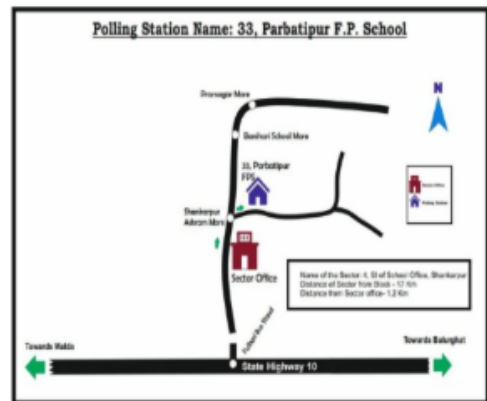

Key MAP View