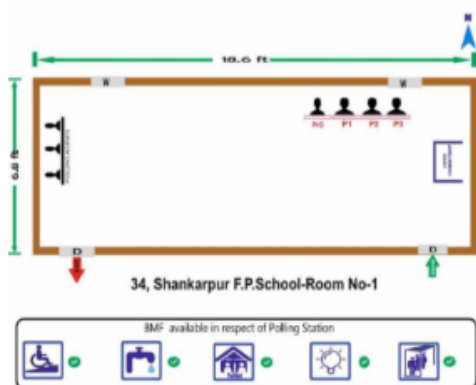

নির্বাচক নিবন্ধন আধিকারিকের স্বাক্ষর

Nazri Naksha

Google Map View

Polling Station Building Front View

Polling Station Front View

Cad View

Key MAP View

1 নাম : কাম্পি সাহা স্বামীর নাম: স্নেহাশীষ দাস বাড়ির নং : n0291 বয়স : 33 লিঙ্গ : মহিলা	RFR1136290 ফটো উপলব্ধ	2 নাম : মৌমিতা মালিকার (দাস) স্বামীর নাম: নির্মাণ্য গোপাল দাস বাড়ির নং : n0292 বয়স : 34 লিঙ্গ : মহিলা	RFR1061563 ফটো উপলব্ধ	3 নাম : আসিফ মন্ডল পিতার নাম: আবুল কালাম আজাদ বাড়ির নং : এন279 বয়স : 22 লিঙ্গ : পুরুষ	IUS2175982 ফটো উপলব্ধ
4 নাম : আবুল কালাম আজাদ পিতার নাম: ফারাজ আলী সরকার বাড়ির নং : n0279 বয়স : 55 লিঙ্গ : পুরুষ	IUS1332113 ফটো উপলব্ধ	5 নাম : আনন্দ উড়াও পিতার নাম: কিনা তিরকী বাড়ির নং : n0033 বয়স : 28 লিঙ্গ : পুরুষ	IUS1641240 ফটো উপলব্ধ	6 নাম : পৌরী উরাও স্বামীর নাম: ছেদান তিরকী বাড়ির নং : n0226 বয়স : 66 লিঙ্গ : মহিলা	IUS2111433 ফটো উপলব্ধ
7 নাম : মাদি উরাও পিতার নাম: টিকন উরাও বাড়ির নং : n0032 বয়স : 61 লিঙ্গ : পুরুষ	IUS2111672 ফটো উপলব্ধ	8 নাম : রুপো উরাও স্বামীর নাম: মাদী তিরকি বাড়ির নং : n0032 বয়স : 46 লিঙ্গ : মহিলা	BYB1636208 ফটো উপলব্ধ	9 নাম : স্বপ্না উরাও পিতার নাম: বিশ্বজিৎ উরাও বাড়ির নং : এন0032 বয়স : 26 লিঙ্গ : মহিলা	RFR1893130 ফটো উপলব্ধ
10 নাম : সুনীল উরাও পিতার নাম: সুরেশ উরাও বাড়ির নং : এন0000 বয়স : 56 লিঙ্গ : পুরুষ	IUS2111664 ফটো উপলব্ধ	11 নাম : সম্পা উরাও স্বামীর নাম: সুকরঞ্জন তিরকী বাড়ির নং : n0354 বয়স : 34 লিঙ্গ : মহিলা	IUS1739051 ফটো উপলব্ধ	12 নাম : বিশ্বজিৎ উরাও পিতার নাম: মাদী তিরকী বাড়ির নং : n0032 বয়স : 31 লিঙ্গ : পুরুষ	IUS2068666 ফটো উপলব্ধ
13 নাম : বিশ্বনাথ উরাও পিতার নাম: ভবানী উরাও বাড়ির নং : n0024 বয়স : 67 লিঙ্গ : পুরুষ	IUS1985415 ফটো উপলব্ধ	14 নাম : শ্যামলী উরাও স্বামীর নাম: বিশ্বনাথ কেরকেটা বাড়ির নং : 0021 বয়স : 59 লিঙ্গ : মহিলা	IUS1985423 ফটো উপলব্ধ	15 নাম : গীতা টপ্পা(উরাও) স্বামীর নাম: পরিমল উরাও বাড়ির নং : 0021 বয়স : 38 লিঙ্গ : মহিলা	IUS0142364 ফটো উপলব্ধ
16 নাম : পরিমল ওরাও পিতার নাম: বিশ্বনাথ উরাও বাড়ির নং : 0021 বয়স : 39 লিঙ্গ : পুরুষ	IUS0943506 ফটো উপলব্ধ	17 নাম : দেবব্রত উরাও পিতার নাম: পরিমল উরাও বাড়ির নং : এন0021 বয়স : 20 লিঙ্গ : পুরুষ	IUS2284198 ফটো উপলব্ধ	18 নাম : অনিতা উরাও(কেরকেটা) স্বামীর নাম: সুখরঞ্জন কেরকেটা বাড়ির নং : n0294 বয়স : 33 লিঙ্গ : মহিলা	TFC1140425 ফটো উপলব্ধ
19 নাম : মাধবী উরাও(তিরকী) স্বামীর নাম: তরুন তিরকী বাড়ির নং : n0356 বয়স : 28 লিঙ্গ : মহিলা	IUS1739077 ফটো উপলব্ধ	20 নাম : বিমল উরাও পিতার নাম: গন্দলা উরাও বাড়ির নং : n0027 বয়স : 58 লিঙ্গ : পুরুষ	WB/06/037/114081 ফটো উপলব্ধ	21 নাম : ধারোয়া একা পিতার নাম: ভুটিয়া একা বাড়ির নং : n0055 বয়স : 53 লিঙ্গ : পুরুষ	WB/06/037/114180 ফটো উপলব্ধ
22 নাম : বিজয় একা পিতার নাম: শম্ভু একা বাড়ির নং : এন0011 বয়স : 23 লিঙ্গ : পুরুষ	IUS2176022 ফটো উপলব্ধ	23 নাম : বিশ্বনাথ একা পিতার নাম: মঙ্গলা একা বাড়ির নং : n0003 বয়স : 60 লিঙ্গ : পুরুষ	WB/06/037/114403 ফটো উপলব্ধ	24 নাম : রাজু একা পিতার নাম: অনিল একা বাড়ির নং : এন0006 বয়স : 23 লিঙ্গ : পুরুষ	IUS2176030 ফটো উপলব্ধ
25 নাম : সুনীল একা পিতার নাম: বির্বা একা বাড়ির নং : n0005 বয়স : 57 লিঙ্গ : পুরুষ	WB/06/037/114232 ফটো উপলব্ধ	26 নাম : জোৎস্না একা স্বামীর নাম: মহাবীর একা বাড়ির নং : n0096 বয়স : 58 লিঙ্গ : মহিলা	IUS1985431 ফটো উপলব্ধ	27 নাম : সুকুমার একা পিতার নাম: মঙ্গল একা বাড়ির নং : এন0219 বয়স : 31 লিঙ্গ : পুরুষ	IUS1232925 ফটো উপলব্ধ
28 নাম : ঝরু রায় পিতার নাম: দলি রায় বাড়ির নং : n0011 বয়স : 36 লিঙ্গ : পুরুষ	IUS0988402 ফটো উপলব্ধ	29 নাম : রঞ্জিত একা পিতার নাম: দুঃখ একা বাড়ির নং : n0054 বয়স : 27 লিঙ্গ : পুরুষ	IUS1709849 ফটো উপলব্ধ	30 নাম : মহাবীর একা পিতার নাম: ঝড়ীয়া একা বাড়ির নং : n0001 বয়স : 44 লিঙ্গ : পুরুষ	BYB2047231 ফটো উপলব্ধ