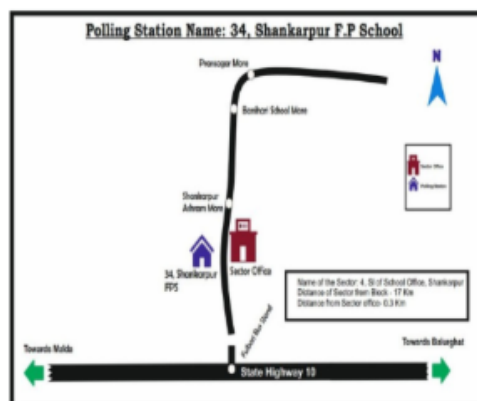

Key MAP View