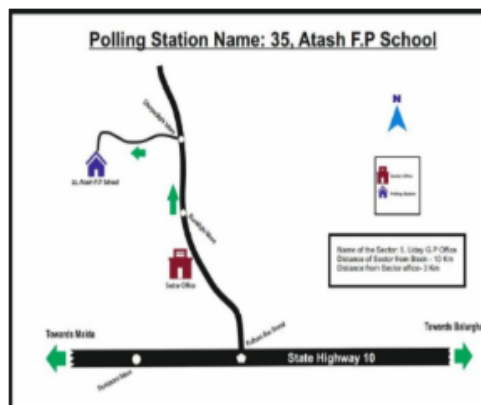

নির্বাচক নিবন্ধন আধিকারিকের স্বাক্ষর

Nazri Naksha

Google Map View

Polling Station Building Front View

Polling Station Front View

Cad View

Key MAP View

1	BYB2050060	নাম : রেজাউল ইসলাম পিতার নাম: কাইমদিদন আহমেদ বাড়ির নং : n0118 বয়স : 54 লিঙ্গ : পুরুষ	ফটো উপলব্ধ	2	IUS2238293	নাম : সাবনুর খাতুন পিতার নাম: সনাতন মিঞা বাড়ির নং : এন0113 বয়স : 21 লিঙ্গ : মহিলা	ফটো উপলব্ধ	3	IUS2244770	নাম : রিনা পারভীন স্বামীর নাম: আরিফ মিঞা বাড়ির নং : এন083 বয়স : 21 লিঙ্গ : মহিলা	ফটো উপলব্ধ
4	WB/06/037/123082	নাম : মানকিয়া বিবি স্বামীর নাম: হাসেন মিঞা বাড়ির নং : n0059 বয়স : 71 লিঙ্গ : মহিলা	ফটো উপলব্ধ	5	IUS1909522	নাম : আলাউদ্দিন মিঞা পিতার নাম: হাসেন মিঞা বাড়ির নং : n0059 বয়স : 46 লিঙ্গ : পুরুষ	ফটো উপলব্ধ	6	IUS2111862	নাম : হাসনা বিবি স্বামীর নাম: দিলকিয়াজ মিঞা বাড়ির নং : n0003 বয়স : 50 লিঙ্গ : মহিলা	ফটো উপলব্ধ
7	IUS2238533	নাম : সঙ্গীতা কেরকাটা উরাও স্বামীর নাম: রাজেশ উরাও বাড়ির নং : এন0201 বয়স : 22 লিঙ্গ : মহিলা	ফটো উপলব্ধ	8	BYB2053171	নাম : মারিয়া বিবি স্বামীর নাম: রফিকুল মিঞা বাড়ির নং : এন0065 বয়স : 42 লিঙ্গ : মহিলা	ফটো উপলব্ধ	9	WB/06/037/123175	নাম : লাইলিবিবি স্বামীর নাম: গিয়াসউদ্দিন মোল্ল্য বাড়ির নং : n0014 বয়স : 71 লিঙ্গ : মহিলা	ফটো উপলব্ধ
10	WB/06/037/123130	নাম : নূরজাহানবিবি স্বামীর নাম: ময়েজউদ্দিন মিঞা বাড়ির নং : n0022 বয়স : 66 লিঙ্গ : মহিলা	ফটো উপলব্ধ	11	IUS2111847	নাম : জেলেখাবিবি স্বামীর নাম: জলিল মিঞা বাড়ির নং : n0003 বয়স : 60 লিঙ্গ : মহিলা	ফটো উপলব্ধ	12	WB/06/037/123109	নাম : নাজিমা বিবি স্বামীর নাম: সহিদ মিঞা বাড়ির নং : n0065 বয়স : 71 লিঙ্গ : মহিলা	ফটো উপলব্ধ
13	BYB2286474	নাম : মহম্মদ এমরুল হোসেন পিতার নাম: গিয়াসুদ্দিন মোল্ল্য বাড়ির নং : n0014 বয়স : 39 লিঙ্গ : পুরুষ	ফটো উপলব্ধ	14	IUS1582311	নাম : ফিরোজ সিদ্দিকী পিতার নাম: আলাউদ্দিন মিঞা বাড়ির নং : n0059 বয়স : 28 লিঙ্গ : পুরুষ	ফটো উপলব্ধ	15	WB/06/037/123254	নাম : গুলসান বিবি স্বামীর নাম: ইউনুস মিঞা বাড়ির নং : n0067 বয়স : 31 লিঙ্গ : মহিলা	ফটো উপলব্ধ
16	WB/06/037/123383	নাম : রেজিনাবিবি স্বামীর নাম: দলিল মোল্ল্য বাড়ির নং : n0091 বয়স : 46 লিঙ্গ : মহিলা	ফটো উপলব্ধ	17	IUS2069342	নাম : প্রিতম সরকার পিতার নাম: বিপুল কুমার সরকার বাড়ির নং : n0220 বয়স : 24 লিঙ্গ : পুরুষ	ফটো উপলব্ধ	18	IUS1233568	নাম : ইসলাম মিঞা পিতার নাম: ইউনুস মিঞা বাড়ির নং : n0014 বয়স : 31 লিঙ্গ : পুরুষ	ফটো উপলব্ধ
19	WB/06/037/123131	নাম : ময়েজউদ্দিন বেওয়া পিতার নাম: হিয়াল মোল্ল্য বাড়ির নং : n0022 বয়স : 71 লিঙ্গ : পুরুষ	ফটো উপলব্ধ	20	WB/06/037/123085	নাম : রুগিনী বেওয়া স্বামীর নাম: বেজামউদ্দিন মিঞা বাড়ির নং : n0062 বয়স : 27 লিঙ্গ : মহিলা	ফটো উপলব্ধ	21	IUS2258879	নাম : সোয়েব মল্ল্য পিতার নাম: মক্কেদ আলী বাড়ির নং : এন0158 বয়স : 27 লিঙ্গ : পুরুষ	ফটো উপলব্ধ
22	IUS0989046	নাম : মইদুর মিঞা পিতার নাম: কাফিয়া মিঞা বাড়ির নং : n0111 বয়স : 36 লিঙ্গ : পুরুষ	ফটো উপলব্ধ	23	IUS1129923	নাম : ভক্তি বালা সরকার পিতার নাম: জগদীশ চন্দ্র সরকার বাড়ির নং : n0220 বয়স : 36 লিঙ্গ : মহিলা	ফটো উপলব্ধ	24	IUS1411735	নাম : রিসিদুর মিঞা পিতার নাম: রিয়াজউদ্দিন মিঞা বাড়ির নং : n0065 বয়স : 31 লিঙ্গ : পুরুষ	ফটো উপলব্ধ
25	WB/06/037/123187	নাম : লুৎফাবিবি স্বামীর নাম: দফিজউদ্দিন মোল্ল্য বাড়ির নং : n0003 বয়স : 71 লিঙ্গ : মহিলা	ফটো উপলব্ধ	26	IUS0146472	নাম : মোস্তাক হুসেইন মিঞা পিতার নাম: কাইমদ্দিন মিঞা বাড়ির নং : n0063 বয়স : 27 লিঙ্গ : পুরুষ	ফটো উপলব্ধ	27	IUS1887348	নাম : সনাতন মিঞা পিতার নাম: চন্দ্রার মিঞা বাড়ির নং : n0113 বয়স : 49 লিঙ্গ : পুরুষ	ফটো উপলব্ধ
28	BYB2050177	নাম : ইসমাতিলা বিবি স্বামীর নাম: মুহম্মদ মিঞা বাড়ির নং : n0088 বয়স : 40 লিঙ্গ : মহিলা	ফটো উপলব্ধ	29	BYB2050201	নাম : রেজাউল করিম পিতার নাম: ফকির মহাম্মদ মিঞা বাড়ির নং : n0060 বয়স : 41 লিঙ্গ : পুরুষ	ফটো উপলব্ধ	30	IUS1887520	নাম : সাহিদা বেওয়া স্বামীর নাম: মোরারিফ উদ্দিন সরকার বাড়ির নং : n0061 বয়স : 40 লিঙ্গ : মহিলা	ফটো উপলব্ধ