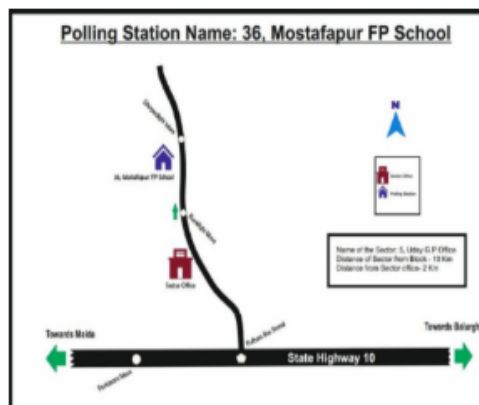

নির্বাচক নিবন্ধন আধিকারিকের স্বাক্ষর

Nazri Naksha

Google Map View

Polling Station Building Front View

Polling Station Front View

Cad View

Key MAP View

1 নাম : আরিফ মিঞা পিতার নাম: মংছুর মিঞা বাড়ির নং : নং 204 বয়স : 24 লিঙ্গ : পুরুষ	IUS2069698 ফটো উপলব্ধ	2 নাম : আব্দুল লতিফ সরকার পিতার নাম: গিয়াসুদ্দিন সরকার বাড়ির নং : n0071 বয়স : 44 লিঙ্গ : পুরুষ	BYB1648773 ফটো উপলব্ধ	3 নাম : ফারুক আলম পিতার নাম: গিয়াসুদ্দিন সরকার বাড়ির নং : n0071 বয়স : 45 লিঙ্গ : পুরুষ	BYB1562677 ফটো উপলব্ধ
4 নাম : ফরিদা বেগম স্বামীর নাম: দাবিরউদ্দিন মিঞা বাড়ির নং : n01099 বয়স : 24 লিঙ্গ : মহিলা	BYB1563634 ফটো উপলব্ধ	5 নাম : মুরশিদ ইলাহী পিতার নাম: সিরাজুল ইসলাম বাড়ির নং : 0138 বয়স : 24 লিঙ্গ : পুরুষ	IUS2115970 ফটো উপলব্ধ	6 নাম : সাবানা ইয়াসমিন স্বামীর নাম: ইকবাল হোসেন সরকার বাড়ির নং : n0071 বয়স : 33 লিঙ্গ : মহিলা	RDT1165885 ফটো উপলব্ধ
7 নাম : কলিমুদ্দিন মিঞা পিতার নাম: সাতার মোস্তাফা বাড়ির নং : n01099 বয়স : 25 লিঙ্গ : পুরুষ	IUS1888072 ফটো উপলব্ধ	8 নাম : নাসিরউদ্দিন সরকার পিতার নাম: মোজাম্মেল হক মিঞা বাড়ির নং : এন0134 বয়স : 25 লিঙ্গ : পুরুষ	IUS1934546 ফটো উপলব্ধ	9 নাম : কহিনুর বিবি স্বামীর নাম: আবদুল মিঞা বাড়ির নং : n0194 বয়স : 59 লিঙ্গ : মহিলা	IUS2367886 ফটো উপলব্ধ
10 নাম : আছিকা বিবি স্বামীর নাম: মজিবর মিঞা বাড়ির নং : n0198 বয়স : 63 লিঙ্গ : মহিলা	WB/06/037/129047 ফটো উপলব্ধ	11 নাম : অব্বেদা বিবি স্বামীর নাম: সামসুদ্দিন মিঞা বাড়ির নং : n0210 বয়স : 59 লিঙ্গ : মহিলা	WB/06/037/129229 ফটো উপলব্ধ	12 নাম : সাইনুর বেগম স্বামীর নাম: সিরাজুল ইসলাম বাড়ির নং : n0138 বয়স : 49 লিঙ্গ : মহিলা	BYB2051696 ফটো উপলব্ধ
13 নাম : রুবিনা পারভীন স্বামীর নাম: মঞ্জুরুল মিঞা বাড়ির নং : 0070 বয়স : 29 লিঙ্গ : মহিলা	IUS2115756 ফটো উপলব্ধ	14 নাম : রফিকুল মিঞা পিতার নাম: মজিবর মিঞা বাড়ির নং : n0198 বয়স : 39 লিঙ্গ : পুরুষ	IUS2069938 ফটো উপলব্ধ	15 নাম : মেনোকা পারভীন পিতার নাম: অজিমুদ্দিন মিঞা বাড়ির নং : এন0075 বয়স : 28 লিঙ্গ : মহিলা	RFR1700202 ফটো উপলব্ধ
16 নাম : আব্দুল মতিন পিতার নাম: মজিবর রহমান বাড়ির নং : এন0159 বয়স : 25 লিঙ্গ : পুরুষ	IUS1804871 ফটো উপলব্ধ	17 নাম : বীনা তিরকী স্বামীর নাম: খুয়ু তিরকী বাড়ির নং : n0020 বয়স : 43 লিঙ্গ : মহিলা	BYB1792936 ফটো উপলব্ধ	18 নাম : সুনীল তিরকী পিতার নাম: শুকু তিরকী বাড়ির নং : n0020 বয়স : 49 লিঙ্গ : পুরুষ	IUS1888833 ফটো উপলব্ধ
19 নাম : জ্যোৎস্না তিরকী স্বামীর নাম: রনজিৎ তিরকী বাড়ির নং : n0020 বয়স : 34 লিঙ্গ : মহিলা	IUS1333160 ফটো উপলব্ধ	20 নাম : আরিফ মিঞা পিতার নাম: ছবিরউদ্দিন মিঞা বাড়ির নং : n0139 বয়স : 34 লিঙ্গ : পুরুষ	IUS0989939 ফটো উপলব্ধ	21 নাম : আখতার বানু খাতুন সরকার স্বামীর নাম: ফারুক আলম বাড়ির নং : n0071 বয়স : 38 লিঙ্গ : মহিলা	IUS0155077 ফটো উপলব্ধ
22 নাম : জাবেদুর মিঞা পিতার নাম: অকিমুদ্দিন মিঞা বাড়ির নং : এন0138 বয়স : 27 লিঙ্গ : পুরুষ	IUS1805043 ফটো উপলব্ধ	23 নাম : তাহের মিঞা পিতার নাম: রহমতুল্যা মিঞা বাড়ির নং : n0117 বয়স : 51 লিঙ্গ : পুরুষ	WB/06/037/129208 ফটো উপলব্ধ	24 নাম : মোস্তারান খাতুন স্বামীর নাম: মোকতার হোসেন বাড়ির নং : এন0068 বয়স : 27 লিঙ্গ : মহিলা	IUS1804913 ফটো উপলব্ধ
25 নাম : লায়লাবানু খাতুন স্বামীর নাম: আরিফ মিঞা বাড়ির নং : n0139 বয়স : 31 লিঙ্গ : মহিলা	IUS1249713 ফটো উপলব্ধ	26 নাম : মাহামুদা খাতুন (বিবি) স্বামীর নাম: গিয়াসুদ্দিন মিঞা বাড়ির নং : n0309 বয়স : 39 লিঙ্গ : মহিলা	IUS0146985 ফটো উপলব্ধ	27 নাম : জরিলা খাতুন পিতার নাম: দাবিরউদ্দিন মিঞা বাড়ির নং : n0139 বয়স : 30 লিঙ্গ : মহিলা	IUS1333129 ফটো উপলব্ধ
28 নাম : তমিনা বিবি স্বামীর নাম: কলিমুদ্দিন মিঞা বাড়ির নং : n0116 বয়স : 27 লিঙ্গ : মহিলা	BYB2050706 ফটো উপলব্ধ	29 নাম : ইকবাল হোসেন সরকার পিতার নাম: গিয়াসুদ্দিন সরকার বাড়ির নং : এন0071 বয়স : 36 লিঙ্গ : পুরুষ	IUS0155069 ফটো উপলব্ধ	30 নাম : হামিদুর রহমান পিতার নাম: মহিউদ্দিন মিঞা বাড়ির নং : n0138 বয়স : 73 লিঙ্গ : পুরুষ	WB/06/037/129402 ফটো উপলব্ধ