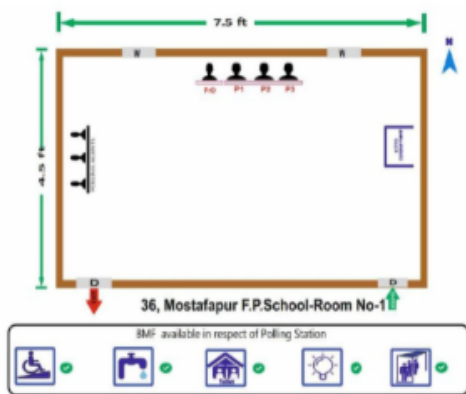

নির্বাচক নিবন্ধন আধিকারিকের স্বাক্ষর

Nazri Naksha

Google Map View

Polling Station Building Front View

Polling Station Front View

Cad View

Key MAP View

1 নাম : আরিফ মিঞা পিতার নাম: মংছুর মিঞা বাড়ির নং : নং 204 বয়স : 24 লিঙ্গ : পুরুষ	IUS2069698 ফটো উপলব্ধ	2 নাম : আব্দুল লতিফ সরকার পিতার নাম: গিয়াসুদ্দিন সরকার বাড়ির নং : n0071 বয়স : 44 লিঙ্গ : পুরুষ	BYB1648773 ফটো উপলব্ধ	3 নাম : ফারুক আলম পিতার নাম: গিয়াসুদ্দিন সরকার বাড়ির নং : n0071 বয়স : 45 লিঙ্গ : পুরুষ	BYB1562677 ফটো উপলব্ধ
4 নাম : ফরিদা বেগম স্বামীর নাম: দাবিরউদ্দিন মিঞা বাড়ির নং : n01099 বয়স : 24 লিঙ্গ : মহিলা	BYB1563634 ফটো উপলব্ধ	5 নাম : মুরশিদ ইলাহী পিতার নাম: সিরাজুল ইসলাম বাড়ির নং : 0138 বয়স : 24 লিঙ্গ : পুরুষ	IUS2115970 ফটো উপলব্ধ	6 নাম : সাবানা ইয়াসমিন স্বামীর নাম: ইকবাল হোসেন সরকার বাড়ির নং : n0071 বয়স : 33 লিঙ্গ : মহিলা	RDT1165885 ফটো উপলব্ধ
7 নাম : কলিমুদ্দিন মিঞা পিতার নাম: সাতার মোস্তাফা বাড়ির নং : n01099 বয়স : 25 লিঙ্গ : পুরুষ	IUS1888072 ফটো উপলব্ধ	8 নাম : নাসিরউদ্দিন সরকার পিতার নাম: মোজাম্মেল হক মিঞা বাড়ির নং : এন0134 বয়স : 25 লিঙ্গ : পুরুষ	IUS1934546 ফটো উপলব্ধ	9 নাম : কহিনুর বিবি স্বামীর নাম: আবদুল মিঞা বাড়ির নং : n0194 বয়স : 59 লিঙ্গ : মহিলা	IUS2367886 ফটো উপলব্ধ
10 নাম : আছিকা বিবি স্বামীর নাম: মজিবর মিঞা বাড়ির নং : n0198 বয়স : 63 লিঙ্গ : মহিলা	WB/06/037/129047 ফটো উপলব্ধ	11 নাম : অব্বেদা বিবি স্বামীর নাম: সামসুদ্দিন মিঞা বাড়ির নং : n0210 বয়স : 59 লিঙ্গ : মহিলা	WB/06/037/129229 ফটো উপলব্ধ	12 নাম : সাইনুর বেগম স্বামীর নাম: সিরাজুল ইসলাম বাড়ির নং : n0138 বয়স : 49 লিঙ্গ : মহিলা	BYB2051696 ফটো উপলব্ধ
13 নাম : রুবিনা পারভীন স্বামীর নাম: মঞ্জুরুল মিঞা বাড়ির নং : 0070 বয়স : 29 লিঙ্গ : মহিলা	IUS2115756 ফটো উপলব্ধ	14 নাম : রফিকুল মিঞা পিতার নাম: মজিবর মিঞা বাড়ির নং : n0198 বয়স : 39 লিঙ্গ : পুরুষ	IUS2069938 ফটো উপলব্ধ	15 নাম : মেনোকা পারভীন পিতার নাম: অজিমুদ্দিন মিঞা বাড়ির নং : এন0075 বয়স : 28 লিঙ্গ : মহিলা	RFR1700202 ফটো উপলব্ধ
16 নাম : আব্দুল মতিন পিতার নাম: মজিবর রহমান বাড়ির নং : এন0159 বয়স : 25 লিঙ্গ : পুরুষ	IUS1804871 ফটো উপলব্ধ	17 নাম : বীনা তিরকী স্বামীর নাম: খুয়ু তিরকী বাড়ির নং : n0020 বয়স : 43 লিঙ্গ : মহিলা	BYB1792936 ফটো উপলব্ধ	18 নাম : সুনীল তিরকী পিতার নাম: শুকু তিরকী বাড়ির নং : n0020 বয়স : 49 লিঙ্গ : পুরুষ	IUS1888833 ফটো উপলব্ধ
19 নাম : জ্যোৎস্না তিরকী স্বামীর নাম: রনজিৎ তিরকী বাড়ির নং : n0020 বয়স : 34 লিঙ্গ : মহিলা	IUS1333160 ফটো উপলব্ধ	20 নাম : আরিফ মিঞা পিতার নাম: ছবিরউদ্দিন মিঞা বাড়ির নং : n0139 বয়স : 34 লিঙ্গ : পুরুষ	IUS0989939 ফটো উপলব্ধ	21 নাম : আখতার বানু খাতুন সরকার স্বামীর নাম: ফারুক আলম বাড়ির নং : n0071 বয়স : 38 লিঙ্গ : মহিলা	IUS0155077 ফটো উপলব্ধ
22 নাম : জাবেদুর মিঞা পিতার নাম: অকিমুদ্দিন মিঞা বাড়ির নং : এন0138 বয়স : 27 লিঙ্গ : পুরুষ	IUS1805043 ফটো উপলব্ধ	23 নাম : তাহের মিঞা পিতার নাম: রহমতুল্যা মিঞা বাড়ির নং : n0117 বয়স : 51 লিঙ্গ : পুরুষ	WB/06/037/129208 ফটো উপলব্ধ	24 নাম : মোস্তারান খাতুন স্বামীর নাম: মোকতার হোসেন বাড়ির নং : এন0068 বয়স : 27 লিঙ্গ : মহিলা	IUS1804913 ফটো উপলব্ধ
25 নাম : লায়লাবানু খাতুন স্বামীর নাম: আরিফ মিঞা বাড়ির নং : n0139 বয়স : 31 লিঙ্গ : মহিলা	IUS1249713 ফটো উপলব্ধ	26 নাম : মাহামুদা খাতুন (বিবি) স্বামীর নাম: গিয়াসুদ্দিন মিঞা বাড়ির নং : n0309 বয়স : 39 লিঙ্গ : মহিলা	IUS0146985 ফটো উপলব্ধ	27 নাম : জরিলা খাতুন পিতার নাম: দাবিরউদ্দিন মিঞা বাড়ির নং : n0139 বয়স : 30 লিঙ্গ : মহিলা	IUS1333129 ফটো উপলব্ধ
28 নাম : তমিনা বিবি স্বামীর নাম: কলিমুদ্দিন মিঞা বাড়ির নং : n0116 বয়স : 27 লিঙ্গ : মহিলা	BYB2050706 ফটো উপলব্ধ	29 নাম : ইকবাল হোসেন সরকার পিতার নাম: গিয়াসুদ্দিন সরকার বাড়ির নং : এন0071 বয়স : 36 লিঙ্গ : পুরুষ	IUS0155069 ফটো উপলব্ধ	30 নাম : হামিদুর রহমান পিতার নাম: মহিউদ্দিন মিঞা বাড়ির নং : n0138 বয়স : 73 লিঙ্গ : পুরুষ	WB/06/037/129402 ফটো উপলব্ধ