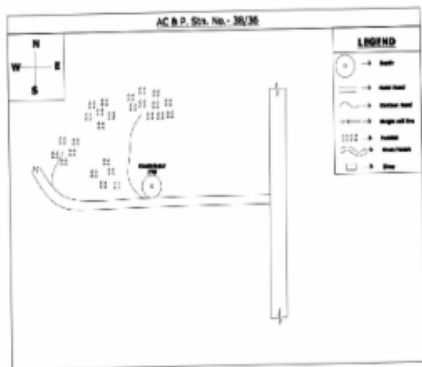

Nazri Naksha