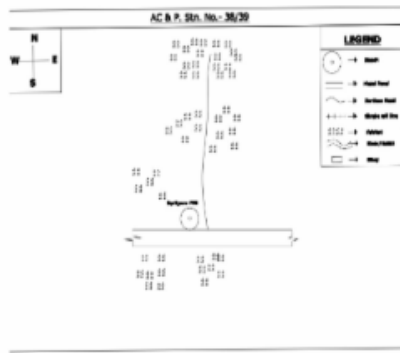

Nazri Naksha