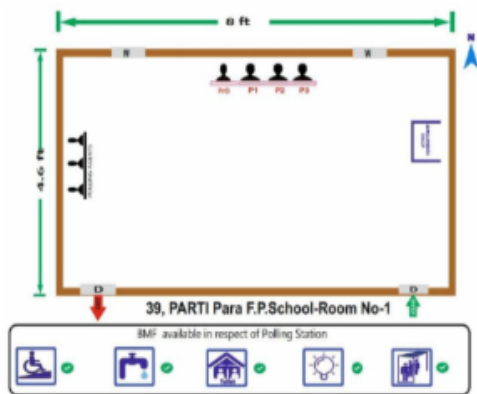

নির্বাচক নিবন্ধন আধিকারিকের স্বাক্ষর

Nazri Naksha

Google Map View

Polling Station Building Front View

Polling Station Front View

Cad View

Key MAP View

1	WB/06/037/141427	নাম : জামেনা বিবি স্বামীর নাম: গিয়াসুদ্দিন মিঞা বাড়ির নং : n0118 বয়স : 63 লিঙ্গ : মহিলা	ফটো উপলব্ধ	2	BYB1515287	নাম : আমজাদ আলী পিতার নাম: আকিমুদ্দিন মিঞা বাড়ির নং : n0113 বয়স : 46 লিঙ্গ : পুরুষ	ফটো উপলব্ধ	3	IUS1075001	নাম : মর্জিনা খাতুন (বিবি) স্বামীর নাম: আকবর আলী বাড়ির নং : n0113 বয়স : 33 লিঙ্গ : মহিলা	ফটো উপলব্ধ
4	BYB2061711	নাম : তানবীর আল আমান পিতার নাম: লাল মহম্মদ মিঞা বাড়ির নং : n0115 বয়স : 41 লিঙ্গ : পুরুষ	ফটো উপলব্ধ	5	BYB2063006	নাম : মাসুদা বিবি স্বামীর নাম: তমিজুদ্দিন মণ্ডল বাড়ির নং : n0072 বয়স : 42 লিঙ্গ : মহিলা	ফটো উপলব্ধ	6	IUS2073450	নাম : কানিত উদ দাইয়ান পিতার নাম: আবু হায়দার আলি বাড়ির নং : n0115 বয়স : 24 লিঙ্গ : পুরুষ	ফটো উপলব্ধ
7	IUS0991018	নাম : লিলিফা বেগম স্বামীর নাম: ইয়াকুব মন্ডল বাড়ির নং : n0072 বয়স : 39 লিঙ্গ : মহিলা	ফটো উপলব্ধ	8	IUS1426691	নাম : সুনিতা উরাও(কুজুর) স্বামীর নাম: বিপ্লব কুজুর বাড়ির নং : n0169 বয়স : 30 লিঙ্গ : মহিলা	ফটো উপলব্ধ	9	BYB1515600	নাম : আবু হায়দার আলী পিতার নাম: লাল মোহাম্মদ মিঞা বাড়ির নং : n0115 বয়স : 56 লিঙ্গ : পুরুষ	ফটো উপলব্ধ
10	IUS1426766	নাম : শেখ ফরিদ মন্ডল পিতার নাম: মজিবর মন্ডল বাড়ির নং : n0080 বয়স : 30 লিঙ্গ : পুরুষ	ফটো উপলব্ধ	11	IUS1156389	নাম : লিপিকা খাতুন(বিবি) স্বামীর নাম: মতিন মন্ডল বাড়ির নং : n0016 বয়স : 32 লিঙ্গ : মহিলা	ফটো উপলব্ধ	12	IUS2074425	নাম : আকলিমা বিবি স্বামীর নাম: আজিজুল সরকার বাড়ির নং : n0273 বয়স : 53 লিঙ্গ : মহিলা	ফটো উপলব্ধ
13	WB/06/037/141362	নাম : উমেদা বিবি স্বামীর নাম: লাল মহা মিঞা বাড়ির নং : n0115 বয়স : 71 লিঙ্গ : মহিলা	ফটো উপলব্ধ	14	IUS1583780	নাম : এম.এ খালেদ মন্ডল পিতার নাম: দছির মন্ডল বাড়ির নং : n0063 বয়স : 30 লিঙ্গ : পুরুষ	ফটো উপলব্ধ	15	IUS0163014	নাম : সাহারিনা বিবি স্বামীর নাম: সিরাজুদ্দিন মন্ডল বাড়ির নং : n0072 বয়স : 41 লিঙ্গ : মহিলা	ফটো উপলব্ধ
16	IUS1975879	নাম : ফরিদা বিবি স্বামীর নাম: মজিবর মণ্ডল বাড়ির নং : n0080 বয়স : 62 লিঙ্গ : মহিলা	ফটো উপলব্ধ	17	IUS2263895	নাম : মুন্না সাব্বিল মন্ডল পিতার নাম: সিরাজুদ্দিন মন্ডল বাড়ির নং : এন0072 বয়স : 23 লিঙ্গ : পুরুষ	ফটো উপলব্ধ	18	BYB2061612	নাম : সিরাজুদ্দিন মণ্ডল পিতার নাম: বছিরুদ্দিন মণ্ডল বাড়ির নং : n0072 বয়স : 56 লিঙ্গ : পুরুষ	ফটো উপলব্ধ
19	IUS1334549	নাম : মৌস্তাফিজুর মন্ডল পিতার নাম: মজিবর মন্ডল বাড়ির নং : n0080 বয়স : 31 লিঙ্গ : পুরুষ	ফটো উপলব্ধ	20	BYB2062941	নাম : শুক্র মিঞা পিতার নাম: ছালিমুদ্দিন মিঞা বাড়ির নং : n0076 বয়স : 40 লিঙ্গ : পুরুষ	ফটো উপলব্ধ	21	IUS1426717	নাম : বুলবুলি বিবি স্বামীর নাম: শূক্ৰ মিঞা বাড়ির নং : n0076 বয়স : 37 লিঙ্গ : মহিলা	ফটো উপলব্ধ
22	IUS0163592	নাম : আফজাল মিঞা পিতার নাম: সলিমুদ্দিন মিঞা বাড়ির নং : n0076 বয়স : 39 লিঙ্গ : পুরুষ	ফটো উপলব্ধ	23	BYB1651306	নাম : ফারুক মিঞা পিতার নাম: গিয়াসউদ্দিন মিঞা বাড়ির নং : n0118 বয়স : 44 লিঙ্গ : পুরুষ	ফটো উপলব্ধ	24	BYB1516509	নাম : সহিদুর ইসলাম পিতার নাম: লাল মহাম্মদ মিঞা বাড়ির নং : n0115 বয়স : 47 লিঙ্গ : পুরুষ	ফটো উপলব্ধ
25	IUS2233419	নাম : ইশিতা বেগম পিতার নাম: ইদ্রিশ আলি বাড়ির নং : এন0113 বয়স : 22 লিঙ্গ : মহিলা	ফটো উপলব্ধ	26	IUS1426683	নাম : জাহাঙ্গীর সরকার পিতার নাম: আব্দুল সরকার বাড়ির নং : এন0067 বয়স : 30 লিঙ্গ : পুরুষ	ফটো উপলব্ধ	27	IUS0162735	নাম : সরিফা বিবি স্বামীর নাম: আমজাদ আলী বাড়ির নং : n0113 বয়স : 38 লিঙ্গ : মহিলা	ফটো উপলব্ধ
28	WB/06/037/141395	নাম : আরুফা বিবি স্বামীর নাম: মোতাহার সরকার বাড়ির নং : n0263 বয়স : 51 লিঙ্গ : মহিলা	ফটো উপলব্ধ	29	IUS1156611	নাম : সিদ্দিক মিঞা পিতার নাম: হায়দার মিঞা বাড়ির নং : n0078 বয়স : 33 লিঙ্গ : পুরুষ	ফটো উপলব্ধ	30	IUS1426923	নাম : নাজমা খাতুন স্বামীর নাম: শোখ ফরিদ মন্ডল বাড়ির নং : n0080 বয়স : 29 লিঙ্গ : মহিলা	ফটো উপলব্ধ