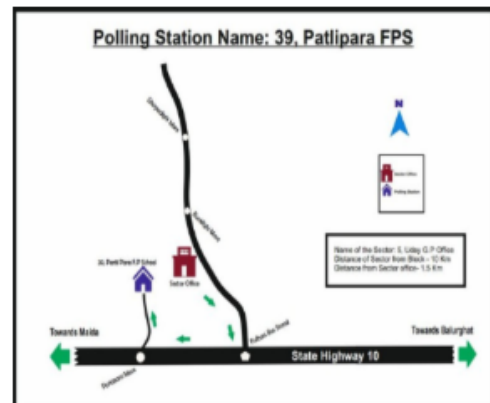

নির্বাচক নিবন্ধন আধিকারিকের স্বাক্ষর

Nazri Naksha

Google Map View

Polling Station Building Front View

Polling Station Front View

Cad View

Key MAP View

1	WB/06/037/141427	নাম : জামেনা বিবি স্বামীর নাম: গিয়াসুদ্দিন মিঞা বাড়ির নং : n0118 বয়স : 63 লিঙ্গ : মহিলা	ফটো উপলব্ধ	2	BYB1515287	নাম : আমজাদ আলী পিতার নাম: আকিমুদ্দিন মিঞা বাড়ির নং : n0113 বয়স : 46 লিঙ্গ : পুরুষ	ফটো উপলব্ধ	3	IUS1075001	নাম : মর্জিনা খাতুন (বিবি) স্বামীর নাম: আকবর আলী বাড়ির নং : n0113 বয়স : 33 লিঙ্গ : মহিলা	ফটো উপলব্ধ
4	BYB2061711	নাম : তানবীর আল আমান পিতার নাম: লাল মহম্মদ মিঞা বাড়ির নং : n0115 বয়স : 41 লিঙ্গ : পুরুষ	ফটো উপলব্ধ	5	BYB2063006	নাম : মাসুদা বিবি স্বামীর নাম: তমিজুদ্দিন মণ্ডল বাড়ির নং : n0072 বয়স : 42 লিঙ্গ : মহিলা	ফটো উপলব্ধ	6	IUS2073450	নাম : কানিত উদ দাইয়ান পিতার নাম: আবু হায়দার আলি বাড়ির নং : n0115 বয়স : 24 লিঙ্গ : পুরুষ	ফটো উপলব্ধ
7	IUS0991018	নাম : লিলিফা বেগম স্বামীর নাম: ইয়াকুব মন্ডল বাড়ির নং : n0072 বয়স : 39 লিঙ্গ : মহিলা	ফটো উপলব্ধ	8	IUS1426691	নাম : সুনিতা উরাও(কুজুর) স্বামীর নাম: বিপ্লব কুজুর বাড়ির নং : n0169 বয়স : 30 লিঙ্গ : মহিলা	ফটো উপলব্ধ	9	BYB1515600	নাম : আবু হায়দার আলী পিতার নাম: লাল মোহাম্মদ মিঞা বাড়ির নং : n0115 বয়স : 56 লিঙ্গ : পুরুষ	ফটো উপলব্ধ
10	IUS1426766	নাম : শেখ ফরিদ মন্ডল পিতার নাম: মজিবর মন্ডল বাড়ির নং : n0080 বয়স : 30 লিঙ্গ : পুরুষ	ফটো উপলব্ধ	11	IUS1156389	নাম : লিপিকা খাতুন(বিবি) স্বামীর নাম: মতিন মন্ডল বাড়ির নং : n0016 বয়স : 32 লিঙ্গ : মহিলা	ফটো উপলব্ধ	12	IUS2074425	নাম : আকলিমা বিবি স্বামীর নাম: আজিজুল সরকার বাড়ির নং : n0273 বয়স : 53 লিঙ্গ : মহিলা	ফটো উপলব্ধ
13	WB/06/037/141362	নাম : উমেদা বিবি স্বামীর নাম: লাল মহা মিঞা বাড়ির নং : n0115 বয়স : 71 লিঙ্গ : মহিলা	ফটো উপলব্ধ	14	IUS1583780	নাম : এম.এ খালেদ মন্ডল পিতার নাম: দছির মন্ডল বাড়ির নং : n0063 বয়স : 30 লিঙ্গ : পুরুষ	ফটো উপলব্ধ	15	IUS0163014	নাম : সাহারিনা বিবি স্বামীর নাম: সিরাজুদ্দিন মন্ডল বাড়ির নং : n0072 বয়স : 41 লিঙ্গ : মহিলা	ফটো উপলব্ধ
16	IUS1975879	নাম : ফরিদা বিবি স্বামীর নাম: মজিবর মণ্ডল বাড়ির নং : n0080 বয়স : 62 লিঙ্গ : মহিলা	ফটো উপলব্ধ	17	IUS2263895	নাম : মুন্না সাব্বিল মন্ডল পিতার নাম: সিরাজুদ্দিন মন্ডল বাড়ির নং : এন0072 বয়স : 23 লিঙ্গ : পুরুষ	ফটো উপলব্ধ	18	BYB2061612	নাম : সিরাজুদ্দিন মণ্ডল পিতার নাম: বছিরুদ্দিন মণ্ডল বাড়ির নং : n0072 বয়স : 56 লিঙ্গ : পুরুষ	ফটো উপলব্ধ
19	IUS1334549	নাম : মৌস্তাফিজুর মন্ডল পিতার নাম: মজিবর মন্ডল বাড়ির নং : n0080 বয়স : 31 লিঙ্গ : পুরুষ	ফটো উপলব্ধ	20	BYB2062941	নাম : শুক্র মিঞা পিতার নাম: ছালিমুদ্দিন মিঞা বাড়ির নং : n0076 বয়স : 40 লিঙ্গ : পুরুষ	ফটো উপলব্ধ	21	IUS1426717	নাম : বুলবুলি বিবি স্বামীর নাম: শূক্ৰ মিঞা বাড়ির নং : n0076 বয়স : 37 লিঙ্গ : মহিলা	ফটো উপলব্ধ
22	IUS0163592	নাম : আফজাল মিঞা পিতার নাম: সলিমুদ্দিন মিঞা বাড়ির নং : n0076 বয়স : 39 লিঙ্গ : পুরুষ	ফটো উপলব্ধ	23	BYB1651306	নাম : ফারুক মিঞা পিতার নাম: গিয়াসউদ্দিন মিঞা বাড়ির নং : n0118 বয়স : 44 লিঙ্গ : পুরুষ	ফটো উপলব্ধ	24	BYB1516509	নাম : সহিদুর ইসলাম পিতার নাম: লাল মহাম্মদ মিঞা বাড়ির নং : n0115 বয়স : 47 লিঙ্গ : পুরুষ	ফটো উপলব্ধ
25	IUS2233419	নাম : ইশিতা বেগম পিতার নাম: ইদ্রিশ আলি বাড়ির নং : এন0113 বয়স : 22 লিঙ্গ : মহিলা	ফটো উপলব্ধ	26	IUS1426683	নাম : জাহাঙ্গীর সরকার পিতার নাম: আব্দুল সরকার বাড়ির নং : এন0067 বয়স : 30 লিঙ্গ : পুরুষ	ফটো উপলব্ধ	27	IUS0162735	নাম : সরিফা বিবি স্বামীর নাম: আমজাদ আলী বাড়ির নং : n0113 বয়স : 38 লিঙ্গ : মহিলা	ফটো উপলব্ধ
28	WB/06/037/141395	নাম : আরুফা বিবি স্বামীর নাম: মোতাহার সরকার বাড়ির নং : n0263 বয়স : 51 লিঙ্গ : মহিলা	ফটো উপলব্ধ	29	IUS1156611	নাম : সিদ্দিক মিঞা পিতার নাম: হায়দার মিঞা বাড়ির নং : n0078 বয়স : 33 লিঙ্গ : পুরুষ	ফটো উপলব্ধ	30	IUS1426923	নাম : নাজমা খাতুন স্বামীর নাম: শোখ ফরিদ মন্ডল বাড়ির নং : n0080 বয়স : 29 লিঙ্গ : মহিলা	ফটো উপলব্ধ