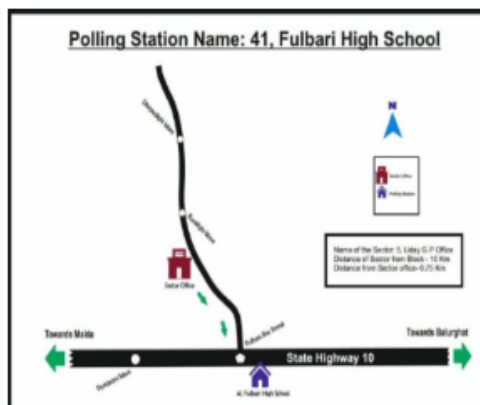

নির্বাচক নিবন্ধন আধিকারিকের স্বাক্ষর

Nazri Naksha

Google Map View

Polling Station Building Front View

Polling Station Front View

Cad View

Key MAP View

1 নাম : ইয়াকুব সরকার পিতার নাম: ছলিমুদ্দিন সরকার বাড়ির নং : n0362 বয়স : 34 লিঙ্গ : পুরুষ	IUS1157742 ফটো উপলব্ধ	2 নাম : অনিতা বর্মন (সরকার) স্বামীর নাম: নীলকমল বর্মন বাড়ির নং : n0091 বয়স : 42 লিঙ্গ : মহিলা	BYB1975515 ফটো উপলব্ধ	3 নাম : আশরাফুল সরকার পিতার নাম: নজরুল সরকার বাড়ির নং : n0356 বয়স : 32 লিঙ্গ : পুরুষ	IUS1157734 ফটো উপলব্ধ
4 নাম : নীল কমল বর্মন পিতার নাম: নকুল বর্মন বাড়ির নং : n0091 বয়স : 43 লিঙ্গ : পুরুষ	ZYH5656293 ফটো উপলব্ধ	5 নাম : ফিরোজা বিবি স্বামীর নাম: নজরুল সরকার বাড়ির নং : n0074 বয়স : 43 লিঙ্গ : মহিলা	IUS0170332 ফটো উপলব্ধ	6 নাম : সুরঞ্জন দাস পিতার নাম: মহেন্দ্র চন্দ্র দাস বাড়ির নং : এন0000 বয়স : 63 লিঙ্গ : পুরুষ	ARE2105435 ফটো উপলব্ধ
7 নাম : বিলকিসহারা খাতুন(বিবি) স্বামীর নাম: শুকুর মহাম্মদ মোল্ল্যা বাড়ির নং : n0313 বয়স : 40 লিঙ্গ : মহিলা	IUS1236231 ফটো উপলব্ধ	8 নাম : অজয় রায় পিতার নাম: বিষ্টা রায় বাড়ির নং : 42 বয়স : 28 লিঙ্গ : পুরুষ	IUS1665736 ফটো উপলব্ধ	9 নাম : মেহেরাফ আলী পিতার নাম: জনিরউদ্দিন মিঞা বাড়ির নং : এন000 বয়স : 47 লিঙ্গ : পুরুষ	BYB1512615 ফটো উপলব্ধ
10 নাম : সঙ্গিতা সরকার স্বামীর নাম: মোহাম্মদ নাজি,মুল ইসলাম বাড়ির নং : n0478 বয়স : 36 লিঙ্গ : মহিলা	RFR1879394 ফটো উপলব্ধ	11 নাম : মো নাজিমুল ইসলাম পিতার নাম: মো খবিরুদ্দিন সেখ বাড়ির নং : n0478 বয়স : 44 লিঙ্গ : পুরুষ	DLN1545342 ফটো উপলব্ধ	12 নাম : মিনা কুজুর উরাও স্বামীর নাম: বৃধু উরাও বাড়ির নং : নং 201 বয়স : 37 লিঙ্গ : মহিলা	IUS2035061 ফটো উপলব্ধ
13 নাম : তাপস উরাও পিতার নাম: প্রকাশ উরাও বাড়ির নং : এন0520 বয়স : 24 লিঙ্গ : পুরুষ	IUS2177129 ফটো উপলব্ধ	14 নাম : বিকাশী রায় স্বামীর নাম: চন্দন তিরকি বাড়ির নং : এন0201 বয়স : 27 লিঙ্গ : মহিলা	UXO1520253 ফটো উপলব্ধ	15 নাম : বাসন্তী উরাও স্বামীর নাম: প্রকাশ উরাও বাড়ির নং : n0520 বয়স : 45 লিঙ্গ : মহিলা	IUS1761642 ফটো উপলব্ধ
16 নাম : বৃধু উরাও পিতার নাম: জীতেন উরাও বাড়ির নং : n0201 বয়স : 52 লিঙ্গ : পুরুষ	IUS1986439 ফটো উপলব্ধ	17 নাম : রাজু উরাও পিতার নাম: ভূজা বাড়ির নং : n0115 বয়স : 35 লিঙ্গ : পুরুষ	IUS0992420 ফটো উপলব্ধ	18 নাম : আব্দুল ওহাব পিতার নাম: আইনুদ্দিন আহগা বাড়ির নং : এন0322 বয়স : 44 লিঙ্গ : পুরুষ	LPZ1849249 ফটো উপলব্ধ
19 নাম : সামসাদ সরকার স্বামীর নাম: আব্দুল ওহাব বাড়ির নং : এন0322 বয়স : 40 লিঙ্গ : মহিলা	RBT1034149 ফটো উপলব্ধ	20 নাম : সিদ্দিক মিঞা পিতার নাম: কয়জুল মিঞা বাড়ির নং : n0115 বয়স : 45 লিঙ্গ : পুরুষ	IUS1427327 ফটো উপলব্ধ	21 নাম : আমলি উরাও (বেগ) স্বামীর নাম: চাম্পা বেগ বাড়ির নং : n0462 বয়স : 32 লিঙ্গ : মহিলা	IUS1665637 ফটো উপলব্ধ
22 নাম : আদরি কুজুর স্বামীর নাম: সুমন্ত বার্গা বাড়ির নং : এন0123 বয়স : 25 লিঙ্গ : মহিলা	UNZ2142883 ফটো উপলব্ধ	23 নাম : বাবন কুণ্ডু পিতার নাম: নরেশ চন্দ্র কুণ্ডু বাড়ির নং : n0242 বয়স : 43 লিঙ্গ : পুরুষ	BYB2059723 ফটো উপলব্ধ	24 নাম : সুদেব কুণ্ডু পিতার নাম: সাধন কুণ্ডু বাড়ির নং : এন0080 বয়স : 25 লিঙ্গ : পুরুষ	IUS1806488 ফটো উপলব্ধ
25 নাম : সন্তোষ কুণ্ডু পিতার নাম: শশীমোহন কুণ্ডু বাড়ির নং : n0080 বয়স : 79 লিঙ্গ : পুরুষ	IUS1986298 ফটো উপলব্ধ	26 নাম : লক্ষ্মী কুণ্ডু স্বামীর নাম: সাধন কুণ্ডু বাড়ির নং : n0080 বয়স : 51 লিঙ্গ : মহিলা	BYB2288355 ফটো উপলব্ধ	27 নাম : সাধন কুণ্ডু পিতার নাম: সন্তোষ কুণ্ডু বাড়ির নং : n0080 বয়স : 51 লিঙ্গ : পুরুষ	IUS1986314 ফটো উপলব্ধ
28 নাম : শংকরী কুণ্ডু স্বামীর নাম: নরেশ কুণ্ডু বাড়ির নং : n0145 বয়স : 81 লিঙ্গ : মহিলা	WB/06/037/138327 ফটো উপলব্ধ	29 নাম : চন্দনা সরকার স্বামীর নাম: বলরাম সরকার বাড়ির নং : n0145 বয়স : 35 লিঙ্গ : মহিলা	IUS1075720 ফটো উপলব্ধ	30 নাম : বৃদ্ধ কুণ্ডু পিতার নাম: নরেশ কুণ্ডু বাড়ির নং : n0145 বয়স : 50 লিঙ্গ : পুরুষ	WB/06/037/138418 ফটো উপলব্ধ