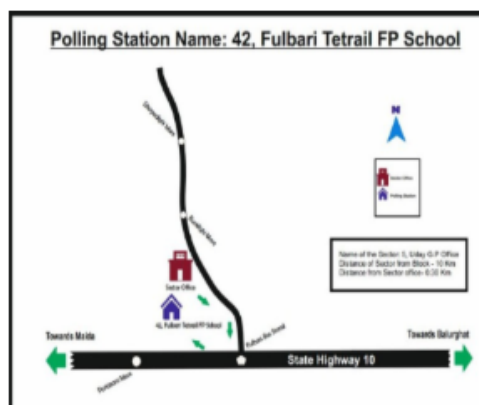

Key MAP View