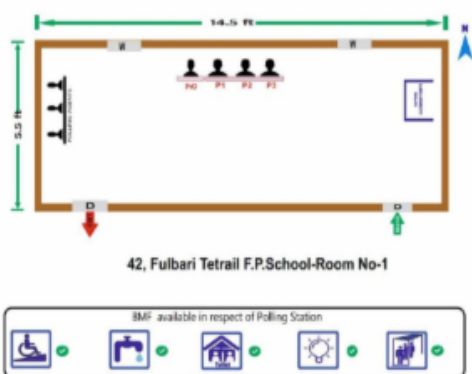

নির্বাচক নিবন্ধন আধিকারিকের স্বাক্ষর

Nazri Naksha

Google Map View

Polling Station Building Front View

Polling Station Front View

Cad View

Key MAP View

1 নাম : পমি়ি চৌরাশিয়া স্বামীর নাম: সন্তু চৌরাশিয়া বাড়ির নং : n0139 বয়স : 43 লিঙ্গ : মহিলা	GXV0955906 ফটো উপলব্ধ	2 নাম : রিনু অধিকারী পিতার নাম: নারায়ন চন্দ্র অধিকারী বাড়ির নং : n0201 বয়স : 28 লিঙ্গ : পুরুষ	IUS1585082 ফটো উপলব্ধ	3 নাম : ভারতী অধিকারী স্বামীর নাম: নারায়ন চন্দ্র অধিকারী বাড়ির নং : n0200 বয়স : 50 লিঙ্গ : মহিলা	IUS0945485 ফটো উপলব্ধ
4 নাম : শম্পা কুণ্ডু পিতার নাম: বিমল কুণ্ডু বাড়ির নং : n0231 বয়স : 26 লিঙ্গ : মহিলা	IUS1761980 ফটো উপলব্ধ	5 নাম : স্বপন কুণ্ডু পিতার নাম: শ্রীদীপ কুণ্ডু বাড়ির নং : n0115 বয়স : 35 লিঙ্গ : পুরুষ	IUS0992867 ফটো উপলব্ধ	6 নাম : সঙ্গীতা পাল (কুণ্ডু) স্বামীর নাম: দেবরাজ কুণ্ডু বাড়ির নং : n0042 বয়স : 31 লিঙ্গ : মহিলা	IUS1336874 ফটো উপলব্ধ
7 নাম : দেবরাজ কুণ্ডু পিতার নাম: প্রবীর কুমার কুণ্ডু বাড়ির নং : n0042 বয়স : 34 লিঙ্গ : পুরুষ	IUS0992933 ফটো উপলব্ধ	8 নাম : দীপঙ্কর কুণ্ডু পিতার নাম: মদন মোহন কুণ্ডু বাড়ির নং : n0041 বয়স : 31 লিঙ্গ : পুরুষ	IUS1236652 ফটো উপলব্ধ	9 নাম : অসিতবরন কুণ্ডু পিতার নাম: অবনীভূষণ কুণ্ডু বাড়ির নং : n0041 বয়স : 62 লিঙ্গ : পুরুষ	WB/06/037/135218 ফটো উপলব্ধ
10 নাম : মদনমোহন কুণ্ডু পিতার নাম: অবনীভূষণ কুণ্ডু বাড়ির নং : n0041 বয়স : 66 লিঙ্গ : পুরুষ	WB/06/037/135467 ফটো উপলব্ধ	11 নাম : প্রবীর কুমার কুণ্ডু পিতার নাম: অবনীভূষণ কুণ্ডু বাড়ির নং : n0042 বয়স : 68 লিঙ্গ : পুরুষ	WB/06/037/135470 ফটো উপলব্ধ	12 নাম : চম্পা কুণ্ডু স্বামীর নাম: মদনমোহন কুণ্ডু বাড়ির নং : n0041 বয়স : 59 লিঙ্গ : মহিলা	WB/06/037/135517 ফটো উপলব্ধ
13 নাম : বিউটি বর্মন স্বামীর নাম: তরুণ বর্মন বাড়ির নং : এন0030 বয়স : 26 লিঙ্গ : মহিলা	IUS2177251 ফটো উপলব্ধ	14 নাম : মঞ্জুরানী বর্মন স্বামীর নাম: হরেন্দ্র বর্মন বাড়ির নং : n0030 বয়স : 57 লিঙ্গ : মহিলা	WB/06/037/135197 ফটো উপলব্ধ	15 নাম : শ্রীমন্ত কবিরাজ পিতার নাম: হেমন্ত কবিরাজ বাড়ির নং : n0030 বয়স : 79 লিঙ্গ : পুরুষ	WB/06/037/135195 ফটো উপলব্ধ
16 নাম : অমেলা বর্মন স্বামীর নাম: শ্রীমন্ত বর্মন বাড়ির নং : n0030 বয়স : 69 লিঙ্গ : মহিলা	WB/06/037/135204 ফটো উপলব্ধ	17 নাম : তরুণ বর্মন মায়ের নাম: মঞ্জুরানী বর্মন বাড়ির নং : n0030 বয়স : 35 লিঙ্গ : পুরুষ	IUS0992834 ফটো উপলব্ধ	18 নাম : গীতারানী কর্মকার স্বামীর নাম: অদৈতা কর্মকার বাড়ির নং : n0014 বয়স : 57 লিঙ্গ : মহিলা	WB/06/037/135138 ফটো উপলব্ধ
19 নাম : সোহাগী কর্মকার পিতার নাম: অদৈতা কর্মকার বাড়ির নং : n0014 বয়স : 40 লিঙ্গ : মহিলা	BYB2058758 ফটো উপলব্ধ	20 নাম : তপন কর্মকার মায়ের নাম: গীতা কর্মকার বাড়ির নং : n0014 বয়স : 37 লিঙ্গ : পুরুষ	BYB2426591 ফটো উপলব্ধ	21 নাম : অনিলা কর্মকার পিতার নাম: অমলা কর্মকার বাড়ির নং : n0014 বয়স : 37 লিঙ্গ : পুরুষ	BYB2378487 ফটো উপলব্ধ
22 নাম : বিপ্লব কর্মকার পিতার নাম: নিমাই কর্মকার বাড়ির নং : n0027 বয়স : 51 লিঙ্গ : পুরুষ	WB/06/037/135084 ফটো উপলব্ধ	23 নাম : রমানাথ কর্মকার পিতার নাম: রামবিলাস বাড়ির নং : n0010 বয়স : 37 লিঙ্গ : পুরুষ	BYB2426609 ফটো উপলব্ধ	24 নাম : শান্তনা কর্মকার স্বামীর নাম: রবীন কর্মকার বাড়ির নং : n0025 বয়স : 61 লিঙ্গ : মহিলা	BYB1517010 ফটো উপলব্ধ
25 নাম : শিল্পী কর্মকার পিতার নাম: গোপাল কর্মকার বাড়ির নং : n0026 বয়স : 44 লিঙ্গ : মহিলা	BYB1794056 ফটো উপলব্ধ	26 নাম : ভারতী কর্মকার স্বামীর নাম: সঞ্জল কর্মকার বাড়ির নং : n0206 বয়স : 41 লিঙ্গ : মহিলা	IUS1236462 ফটো উপলব্ধ	27 নাম : লক্ষ্মী কর্মকার মায়ের নাম: সন্ধ্যা রানী কর্মকার বাড়ির নং : n0026 বয়স : 40 লিঙ্গ : মহিলা	IUS0175992 ফটো উপলব্ধ
28 নাম : বিশ্বজিৎ কর্মকার পিতার নাম: সঞ্জল কর্মকার বাড়ির নং : n0190 বয়স : 29 লিঙ্গ : পুরুষ	IUS1665827 ফটো উপলব্ধ	29 নাম : উজ্জল কর্মকার পিতার নাম: বাসুদেব কর্মকার বাড়ির নং : n0007 বয়স : 43 লিঙ্গ : পুরুষ	BYB1648906 ফটো উপলব্ধ	30 নাম : রামবিলাস কর্মকার পিতার নাম: মহেশ কর্মকার বাড়ির নং : n0010 বয়স : 71 লিঙ্গ : পুরুষ	WB/06/037/135070 ফটো উপলব্ধ