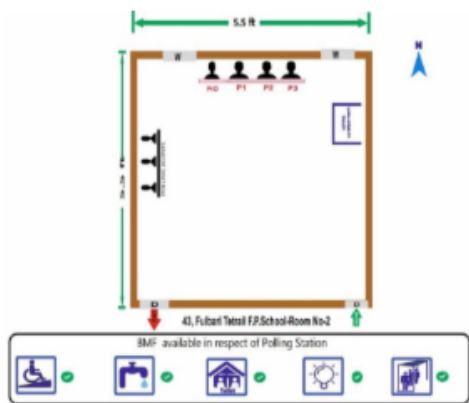

নির্বাচক নিবন্ধন আধিকারিকের স্বাক্ষর

Nazri Naksha

Google Map View

Polling Station Building Front View

Polling Station Front View

Cad View

Key MAP View

1 নাম : শিল্পি দেবনাথ (মহন্ত) স্বামীর নাম: বাপি মহন্ত বাড়ির নং : n0237 বয়স : 31 লিঙ্গ : মহিলা	IUS1337773 ফটো উপলব্ধ	2 নাম : পুষ্প অধিকারী স্বামীর নাম: অঘোর অধিকারী বাড়ির নং : n0156 বয়স : 59 লিঙ্গ : মহিলা	WB/06/037/138686 ফটো উপলব্ধ	3 নাম : দীপক অধিকারী পিতার নাম: বৈদ্যনাথ অধিকারী বাড়ির নং : n0134 বয়স : 39 লিঙ্গ : পুরুষ	IUS0945352 ফটো উপলব্ধ
4 নাম : সরস্বতী বর্মন স্বামীর নাম: রাম কমল বর্মন বাড়ির নং : n0062 বয়স : 44 লিঙ্গ : মহিলা	IUS1158468 ফটো উপলব্ধ	5 নাম : অমল উরাও পিতার নাম: সুকদেব উরাও বাড়ির নং : n0080 বয়স : 36 লিঙ্গ : পুরুষ	IUS0993014 ফটো উপলব্ধ	6 নাম : চন্দন উরাও পিতার নাম: মাদরু উরাও বাড়ির নং : n0077 বয়স : 66 লিঙ্গ : পুরুষ	WB/06/037/135241 ফটো উপলব্ধ
7 নাম : সনজিৎ মহন্ত পিতার নাম: রনজিৎ মহন্ত বাড়ির নং : n0072 বয়স : 41 লিঙ্গ : পুরুষ	BYB2056687 ফটো উপলব্ধ	8 নাম : ববিতা উরাও স্বামীর নাম: ধরু উরাও বাড়ির নং : এন00 বয়স : 32 লিঙ্গ : মহিলা	IUS1806967 ফটো উপলব্ধ	9 নাম : বিমল উরাও পিতার নাম: বিশনাথ উরাও বাড়ির নং : n0062 বয়স : 56 লিঙ্গ : পুরুষ	WB/06/037/135213 ফটো উপলব্ধ
10 নাম : গোলাপী উরাও স্বামীর নাম: মলিন উরাও বাড়ির নং : n0071 বয়স : 44 লিঙ্গ : মহিলা	BYB2056703 ফটো উপলব্ধ	11 নাম : জ্যোৎস্না উরাও স্বামীর নাম: বিমল উরাও বাড়ির নং : n0062 বয়স : 44 লিঙ্গ : মহিলা	BYB2056661 ফটো উপলব্ধ	12 নাম : শ্যামল উরাও পিতার নাম: সাবি উরাও বাড়ির নং : n0071 বয়স : 50 লিঙ্গ : পুরুষ	IUS2305373 ফটো উপলব্ধ
13 নাম : কবিতা উরাও পিতার নাম: চন্দন উরাও বাড়ির নং : n0336 বয়স : 27 লিঙ্গ : মহিলা	IUS1792571 ফটো উপলব্ধ	14 নাম : চুম্বনী উরাও স্বামীর নাম: শ্যামল উরাও বাড়ির নং : n0071 বয়স : 50 লিঙ্গ : মহিলা	IUS2314466 ফটো উপলব্ধ	15 নাম : বিশোমনি উরাও স্বামীর নাম: চন্দন উরাও বাড়ির নং : n0077 বয়স : 56 লিঙ্গ : মহিলা	WB/06/037/135251 ফটো উপলব্ধ
16 নাম : সুকদেব উরাও পিতার নাম: মাদরু উরাও বাড়ির নং : n0080 বয়স : 66 লিঙ্গ : পুরুষ	WB/06/037/135507 ফটো উপলব্ধ	17 নাম : বুদ্ধিয়া উরাও স্বামীর নাম: সুকদেব উরাও বাড়ির নং : n0080 বয়স : 61 লিঙ্গ : মহিলা	WB/06/037/135208 ফটো উপলব্ধ	18 নাম : বিমল উরাও পিতার নাম: গোবরা উরাও বাড়ির নং : n0074 বয়স : 58 লিঙ্গ : পুরুষ	WB/06/037/135211 ফটো উপলব্ধ
19 নাম : বলবলি উরাও স্বামীর নাম: রবি উরাও বাড়ির নং : n0073 বয়স : 51 লিঙ্গ : মহিলা	WB/06/037/135337 ফটো উপলব্ধ	20 নাম : রাজু উরাও পিতার নাম: রঘু উরাও বাড়ির নং : n0289 বয়স : 28 লিঙ্গ : পুরুষ	IUS1665983 ফটো উপলব্ধ	21 নাম : ভানু রায় পিতার নাম: নবানু রায় বাড়ির নং : n0095 বয়স : 37 লিঙ্গ : পুরুষ	IUS1427517 ফটো উপলব্ধ
22 নাম : রঘু ওড়াও পিতার নাম: জহলু ওড়াও বাড়ির নং : n0095 বয়স : 55 লিঙ্গ : পুরুষ	IUS1337351 ফটো উপলব্ধ	23 নাম : মামুনি রায় স্বামীর নাম: ভানু রায় বাড়ির নং : এন0095 বয়স : 31 লিঙ্গ : মহিলা	UXO1187699 ফটো উপলব্ধ	24 নাম : সুব্রত ওরাও পিতার নাম: শ্যামল ওরাও বাড়ির নং : 071 বয়স : 23 লিঙ্গ : পুরুষ	IUS2119329 ফটো উপলব্ধ
25 নাম : অসিত কর্মকার পিতার নাম: গৌড় কর্মকার বাড়ির নং : n0112 বয়স : 43 লিঙ্গ : পুরুষ	BYB2426534 ফটো উপলব্ধ	26 নাম : রিংকি কর্মকার স্বামীর নাম: অসিত কর্মকার বাড়ির নং : n0112 বয়স : 31 লিঙ্গ : মহিলা	IUS1337724 ফটো উপলব্ধ	27 নাম : অমল কুন্ডু পিতার নাম: বিরেশ্বর কুন্ডু বাড়ির নং : n0018 বয়স : 69 লিঙ্গ : পুরুষ	IUS1411941 ফটো উপলব্ধ
28 নাম : রনজিৎ কর্মকার পিতার নাম: গৌড় কর্মকার বাড়ির নং : n0112 বয়স : 40 লিঙ্গ : পুরুষ	IUS0176545 ফটো উপলব্ধ	29 নাম : বিকাশ কুন্ডু পিতার নাম: বীরেশ্বর কুন্ডু বাড়ির নং : n0018 বয়স : 66 লিঙ্গ : পুরুষ	WB/06/037/135375 ফটো উপলব্ধ	30 নাম : নীলোৎপল কুন্ডু মায়ের নাম: কাজরী কুন্ডু বাড়ির নং : n0112 বয়স : 33 লিঙ্গ : পুরুষ	IUS1237023 ফটো উপলব্ধ