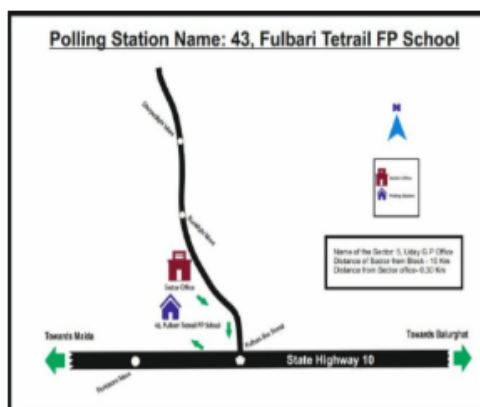

Key MAP View