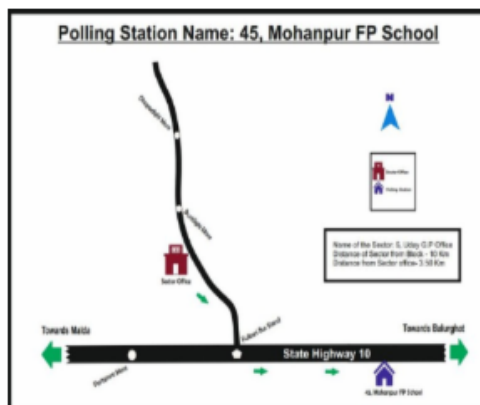

Key MAP View