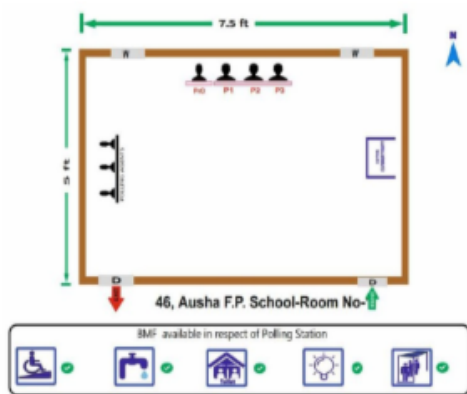

নির্বাচক নিবন্ধন আধিকারিকের স্বাক্ষর

Nazri Naksha

Google Map View

Polling Station Building Front View

Polling Station Front View

Cad View

Key MAP View

1 নাম : মোস্তাফিজ খাতুন(বিবি) স্বামীর নাম : আবুল কাশেম সরকার বাড়ির নং : n0037 বয়স : মহিলা	IUS1339084 ফটো উপলব্ধ	2 নাম : লুৎফা বিবি স্বামীর নাম : মফিজুর মিঞা বাড়ির নং : n0265 বয়স : 54 লিঙ্গ : মহিলা	WB/06/037/147592 ফটো উপলব্ধ	3 নাম : ছাবিনা ইয়াসমিন(বিবি) স্বামীর নাম : আলীউদ্দিন মন্ডল বাড়ির নং : n0264 বয়স : 30 লিঙ্গ : মহিলা	IUS1349059 ফটো উপলব্ধ
4 নাম : রজিনা পাহান স্বামীর নাম : খোকন পাহান বাড়ির নং : n0008 বয়স : 34 লিঙ্গ : মহিলা	IUS1159755 ফটো উপলব্ধ	5 নাম : রাজু উড়াও পিতার নাম : রবি উড়াও বাড়ির নং : n0008 বয়স : 35 লিঙ্গ : পুরুষ	IUS0994426 ফটো উপলব্ধ	6 নাম : মুক্তি উরাও পিতার নাম : বৈদ্যনাথ উরাও বাড়ির নং : n0010 বয়স : 24 লিঙ্গ : মহিলা	IUS2067684 ফটো উপলব্ধ
7 নাম : সাধা উরাও পিতার নাম : এতোয়া উরাও বাড়ির নং : n0001 বয়স : 59 লিঙ্গ : পুরুষ	IUS1999861 ফটো উপলব্ধ	8 নাম : শিল্পী উরাও পিতার নাম : কমল উরাও বাড়ির নং : এন0005 বয়স : 31 লিঙ্গ : মহিলা	IUS1807833 ফটো উপলব্ধ	9 নাম : বাপ্পা উরাও পিতার নাম : কমল উরাও বাড়ির নং : এন0005 বয়স : 25 লিঙ্গ : পুরুষ	IUS1807841 ফটো উপলব্ধ
10 নাম : নিমাই উরাও মায়ের নাম : সমতি উরাও বাড়ির নং : n0003 বয়স : 33 লিঙ্গ : পুরুষ	IUS1238120 ফটো উপলব্ধ	11 নাম : গীতা উরাও পিতার নাম : বাবলু উরাও বাড়ির নং : n0002 বয়স : 42 লিঙ্গ : মহিলা	BYB1793058 ফটো উপলব্ধ	12 নাম : মিনো উরাও স্বামীর নাম : সাধো উরাও বাড়ির নং : n0001 বয়স : 56 লিঙ্গ : মহিলা	WB/06/037/132320 ফটো উপলব্ধ
13 নাম : মর্জিনা খাতুন স্বামীর নাম : আনোয়ার আলী বাড়ির নং : n0007 বয়স : 31 লিঙ্গ : মহিলা	IUS1585769 ফটো উপলব্ধ	14 নাম : বাবলু উরাও পিতার নাম : মাদে উরাও বাড়ির নং : n0007 বয়স : 66 লিঙ্গ : পুরুষ	WB/06/037/132283 ফটো উপলব্ধ	15 নাম : কানু উরাও পিতার নাম : বিচা উরাও বাড়ির নং : n0007 বয়স : 55 লিঙ্গ : পুরুষ	WB/06/037/132362 ফটো উপলব্ধ
16 নাম : কলমনি উরাও স্বামীর নাম : কানু উরাও বাড়ির নং : n0007 বয়স : 53 লিঙ্গ : মহিলা	WB/06/037/132475 ফটো উপলব্ধ	17 নাম : বৈদ্যনাথ উরাও পিতার নাম : এতোয়া উরাও বাড়ির নং : n0010 বয়স : 61 লিঙ্গ : পুরুষ	WB/06/037/132723 ফটো উপলব্ধ	18 নাম : তেতরী উরাও স্বামীর নাম : বৈদ্যনাথ উরাও বাড়ির নং : n0010 বয়স : 59 লিঙ্গ : মহিলা	WB/06/037/132406 ফটো উপলব্ধ
19 নাম : সঞ্জিত উরাও পিতার নাম : বিমল উরাও বাড়ির নং : n0006 বয়স : 34 লিঙ্গ : পুরুষ	IUS0994400 ফটো উপলব্ধ	20 নাম : কমল উরাও পিতার নাম : জিতু উরাও বাড়ির নং : n0005 বয়স : 56 লিঙ্গ : পুরুষ	IUS2155877 ফটো উপলব্ধ	21 নাম : সন্ধ্যামনি উরাও পিতার নাম : যোগেন উরাও বাড়ির নং : n0003 বয়স : 38 লিঙ্গ : মহিলা	IUS1076991 ফটো উপলব্ধ
22 নাম : মানিক উরাও পিতার নাম : যোগেন উরাও বাড়ির নং : n0003 বয়স : 35 লিঙ্গ : পুরুষ	IUS1076983 ফটো উপলব্ধ	23 নাম : বিমল উরাও পিতার নাম : জিতু উরাও বাড়ির নং : n0006 বয়স : 67 লিঙ্গ : পুরুষ	WB/06/037/132668 ফটো উপলব্ধ	24 নাম : সুসুমিতা উড়াও স্বামীর নাম : জগন্নাথ উড়াও বাড়ির নং : n0004 বয়স : 36 লিঙ্গ : মহিলা	IUS0946301 ফটো উপলব্ধ
25 নাম : সমতী উরাও স্বামীর নাম : যোগেন উরাও বাড়ির নং : n0003 বয়স : 59 লিঙ্গ : মহিলা	WB/06/037/132804 ফটো উপলব্ধ	26 নাম : বাসন্তী উরাও পিতার নাম : বিমল উরাও বাড়ির নং : n0006 বয়স : 28 লিঙ্গ : মহিলা	IUS1765056 ফটো উপলব্ধ	27 নাম : উজ্জল উরাও পিতার নাম : সাধু উরাও বাড়ির নং : এন0000 বয়স : 24 লিঙ্গ : পুরুষ	IUS2119873 ফটো উপলব্ধ
28 নাম : বিজয় উরাও পিতার নাম : বৃধু উরাও বাড়ির নং : n0004 বয়স : 80 লিঙ্গ : পুরুষ	WB/06/037/132383 ফটো উপলব্ধ	29 নাম : সঞ্জয় উরাও পিতার নাম : বিমল উরাও বাড়ির নং : n0006 বয়স : 31 লিঙ্গ : পুরুষ	IUS1428267 ফটো উপলব্ধ	30 নাম : বাবো উরাও স্বামীর নাম : কমল উরাও বাড়ির নং : n0005 বয়স : 53 লিঙ্গ : মহিলা	WB/06/037/132509 ফটো উপলব্ধ