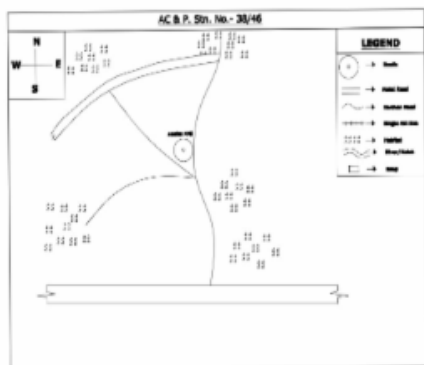

Nazri Naksha