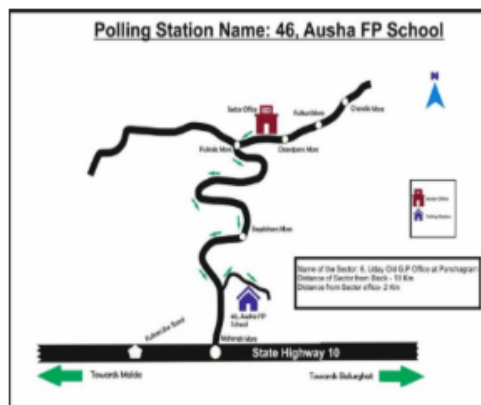

নির্বাচক নিবন্ধন আধিকারিকের স্বাক্ষর

Nazri Naksha

Google Map View

Polling Station Building Front View

Polling Station Front View

Cad View

Key MAP View

1 নাম : মোস্তাফিজ খাতুন(বিবি) স্বামীর নাম : আবুল কাশেম সরকার বাড়ির নং : n0037 বয়স : মহিলা	IUS1339084 ফটো উপলব্ধ	2 নাম : লুৎফা বিবি স্বামীর নাম : মফিজুর মিঞা বাড়ির নং : n0265 বয়স : 54 লিঙ্গ : মহিলা	WB/06/037/147592 ফটো উপলব্ধ	3 নাম : ছাবিনা ইয়াসমিন(বিবি) স্বামীর নাম : আলীউদ্দিন মন্ডল বাড়ির নং : n0264 বয়স : 30 লিঙ্গ : মহিলা	IUS1349059 ফটো উপলব্ধ
4 নাম : রজিনা পাহান স্বামীর নাম : খোকন পাহান বাড়ির নং : n0008 বয়স : 34 লিঙ্গ : মহিলা	IUS1159755 ফটো উপলব্ধ	5 নাম : রাজু উড়াও পিতার নাম : রবি উড়াও বাড়ির নং : n0008 বয়স : 35 লিঙ্গ : পুরুষ	IUS0994426 ফটো উপলব্ধ	6 নাম : মুক্তি উরাও পিতার নাম : বৈদ্যনাথ উরাও বাড়ির নং : n0010 বয়স : 24 লিঙ্গ : মহিলা	IUS2067684 ফটো উপলব্ধ
7 নাম : সাধা উরাও পিতার নাম : এতোয়া উরাও বাড়ির নং : n0001 বয়স : 59 লিঙ্গ : পুরুষ	IUS1999861 ফটো উপলব্ধ	8 নাম : শিল্পী উরাও পিতার নাম : কমল উরাও বাড়ির নং : এন0005 বয়স : 31 লিঙ্গ : মহিলা	IUS1807833 ফটো উপলব্ধ	9 নাম : বাপ্পা উরাও পিতার নাম : কমল উরাও বাড়ির নং : এন0005 বয়স : 25 লিঙ্গ : পুরুষ	IUS1807841 ফটো উপলব্ধ
10 নাম : নিমাই উরাও মায়ের নাম : সমতি উরাও বাড়ির নং : n0003 বয়স : 33 লিঙ্গ : পুরুষ	IUS1238120 ফটো উপলব্ধ	11 নাম : গীতা উরাও পিতার নাম : বাবলু উরাও বাড়ির নং : n0002 বয়স : 42 লিঙ্গ : মহিলা	BYB1793058 ফটো উপলব্ধ	12 নাম : মিনো উরাও স্বামীর নাম : সাধো উরাও বাড়ির নং : n0001 বয়স : 56 লিঙ্গ : মহিলা	WB/06/037/132320 ফটো উপলব্ধ
13 নাম : মর্জিনা খাতুন স্বামীর নাম : আনোয়ার আলী বাড়ির নং : n0007 বয়স : 31 লিঙ্গ : মহিলা	IUS1585769 ফটো উপলব্ধ	14 নাম : বাবলু উরাও পিতার নাম : মাদে উরাও বাড়ির নং : n0007 বয়স : 66 লিঙ্গ : পুরুষ	WB/06/037/132283 ফটো উপলব্ধ	15 নাম : কানু উরাও পিতার নাম : বিচা উরাও বাড়ির নং : n0007 বয়স : 55 লিঙ্গ : পুরুষ	WB/06/037/132362 ফটো উপলব্ধ
16 নাম : কলমনি উরাও স্বামীর নাম : কানু উরাও বাড়ির নং : n0007 বয়স : 53 লিঙ্গ : মহিলা	WB/06/037/132475 ফটো উপলব্ধ	17 নাম : বৈদ্যনাথ উরাও পিতার নাম : এতোয়া উরাও বাড়ির নং : n0010 বয়স : 61 লিঙ্গ : পুরুষ	WB/06/037/132723 ফটো উপলব্ধ	18 নাম : তেতরী উরাও স্বামীর নাম : বৈদ্যনাথ উরাও বাড়ির নং : n0010 বয়স : 59 লিঙ্গ : মহিলা	WB/06/037/132406 ফটো উপলব্ধ
19 নাম : সঞ্জিত উরাও পিতার নাম : বিমল উরাও বাড়ির নং : n0006 বয়স : 34 লিঙ্গ : পুরুষ	IUS0994400 ফটো উপলব্ধ	20 নাম : কমল উরাও পিতার নাম : জিতু উরাও বাড়ির নং : n0005 বয়স : 56 লিঙ্গ : পুরুষ	IUS2155877 ফটো উপলব্ধ	21 নাম : সন্ধ্যামনি উরাও পিতার নাম : যোগেন উরাও বাড়ির নং : n0003 বয়স : 38 লিঙ্গ : মহিলা	IUS1076991 ফটো উপলব্ধ
22 নাম : মানিক উরাও পিতার নাম : যোগেন উরাও বাড়ির নং : n0003 বয়স : 35 লিঙ্গ : পুরুষ	IUS1076983 ফটো উপলব্ধ	23 নাম : বিমল উরাও পিতার নাম : জিতু উরাও বাড়ির নং : n0006 বয়স : 67 লিঙ্গ : পুরুষ	WB/06/037/132668 ফটো উপলব্ধ	24 নাম : সুসুমিতা উড়াও স্বামীর নাম : জগন্নাথ উড়াও বাড়ির নং : n0004 বয়স : 36 লিঙ্গ : মহিলা	IUS0946301 ফটো উপলব্ধ
25 নাম : সমতী উরাও স্বামীর নাম : যোগেন উরাও বাড়ির নং : n0003 বয়স : 59 লিঙ্গ : মহিলা	WB/06/037/132804 ফটো উপলব্ধ	26 নাম : বাসন্তী উরাও পিতার নাম : বিমল উরাও বাড়ির নং : n0006 বয়স : 28 লিঙ্গ : মহিলা	IUS1765056 ফটো উপলব্ধ	27 নাম : উজ্জল উরাও পিতার নাম : সাধু উরাও বাড়ির নং : এন0000 বয়স : 24 লিঙ্গ : পুরুষ	IUS2119873 ফটো উপলব্ধ
28 নাম : বিজয় উরাও পিতার নাম : বৃধু উরাও বাড়ির নং : n0004 বয়স : 80 লিঙ্গ : পুরুষ	WB/06/037/132383 ফটো উপলব্ধ	29 নাম : সঞ্জয় উরাও পিতার নাম : বিমল উরাও বাড়ির নং : n0006 বয়স : 31 লিঙ্গ : পুরুষ	IUS1428267 ফটো উপলব্ধ	30 নাম : বাবো উরাও স্বামীর নাম : কমল উরাও বাড়ির নং : n0005 বয়স : 53 লিঙ্গ : মহিলা	WB/06/037/132509 ফটো উপলব্ধ