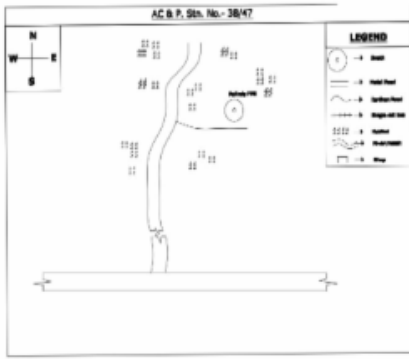

নির্বাচক নিবন্ধন আধিকারিকের স্বাক্ষর

Nazri Naksha

Google Map View

Polling Station Building Front View

Polling Station Front View

Cad View

Key MAP View

1 নাম : ওমর ফারুক পিতার নাম : রাজ্জাক মিয়া বাড়ির নং : n0101 বয়স : পুরুষ	IUS1428648 ফটো উপলব্ধ	2 নাম : সায়বানু বিবি স্বামীর নাম : উমর মোল্লা বাড়ির নং : n0213 বয়স : 69 লিঙ্গ : মহিলা	WB/06/037/132377 ফটো উপলব্ধ	3 নাম : মাহাবুব সরকার পিতার নাম : ছাত্তার সরকার বাড়ির নং : n0088 বয়স : 33 লিঙ্গ : পুরুষ	IUS1160076 ফটো উপলব্ধ
4 নাম : আর্জুনা বিবি স্বামীর নাম : মকলেস মিয়া বাড়ির নং : n0098 বয়স : 40 লিঙ্গ : মহিলা	IUS1586338 ফটো উপলব্ধ	5 নাম : মরিয়ন বিবি স্বামীর নাম : লালু মিয়া বাড়ির নং : n0245 বয়স : 66 লিঙ্গ : মহিলা	BYB2055614 ফটো উপলব্ধ	6 নাম : আইজুল মন্ডল পিতার নাম : ছলিমুদ্দিন জালিম মন্ডল বাড়ির নং : n0120 বয়স : 63 লিঙ্গ : পুরুষ	WB/06/037/132616 ফটো উপলব্ধ
7 নাম : ছানোয়ার মন্ডল মায়ের নাম : নজরুল মন্ডল বাড়ির নং : n0120 বয়স : 30 লিঙ্গ : পুরুষ	IUS1586296 ফটো উপলব্ধ	8 নাম : নাইম হাসান মাহালত পিতার নাম : আকতারুল হোসেন বাড়ির নং : এন0153 বয়স : 21 লিঙ্গ : পুরুষ	IUS2224020 ফটো উপলব্ধ	9 নাম : সাবানা খাতুন পিতার নাম : আখতার মিয়া বাড়ির নং : n0065 বয়স : 26 লিঙ্গ : মহিলা	IUS2070506 ফটো উপলব্ধ
10 নাম : আব্দুল মতিন মিয়া মায়ের নাম : মরিয়ন বিবি(বেওয়া) বাড়ির নং : n0245 বয়স : 33 লিঙ্গ : পুরুষ	IUS1339845 ফটো উপলব্ধ	11 নাম : বহিরউদ্দিন মিয়া মায়ের নাম : ময়জান বেওয়া বাড়ির নং : n0061 বয়স : 41 লিঙ্গ : পুরুষ	IUS0946624 ফটো উপলব্ধ	12 নাম : আব্দুল ফারুক মিয়া মায়ের নাম : ময়জান বেওয়া বাড়ির নং : n0061 বয়স : 38 লিঙ্গ : পুরুষ	BYB2377919 ফটো উপলব্ধ
13 নাম : সফিয়া বিবি স্বামীর নাম : মতিউর মিয়া বাড়ির নং : n0252 বয়স : মহিলা	IUS1340017 ফটো উপলব্ধ	14 নাম : আয়জান বেওয়া স্বামীর নাম : আজিজুর মন্ডল বাড়ির নং : n0124 বয়স : 56 লিঙ্গ : মহিলা	BYB2055465 ফটো উপলব্ধ	15 নাম : মজিদ শেখ পিতার নাম : খুবের আলী বাড়ির নং : n0131 বয়স : পুরুষ	IUS0193326 ফটো উপলব্ধ
16 নাম : ফাতেমা বিবি স্বামীর নাম : ছামাদ মিয়া বাড়ির নং : n0039 বয়স : 51 লিঙ্গ : মহিলা	WB/06/037/132358 ফটো উপলব্ধ	17 নাম : সাহানা জ বিবি স্বামীর নাম : রফিকুল মন্ডল বাড়ির নং : n0127 বয়স : 46 লিঙ্গ : মহিলা	BYB2055606 ফটো উপলব্ধ	18 নাম : আরুফা খাতুন স্বামীর নাম : খুরসিদ আলম মিয়া বাড়ির নং : n0065 বয়স : 25 লিঙ্গ : মহিলা	IUS2070381 ফটো উপলব্ধ
19 নাম : জেলেকা বিবি স্বামীর নাম : হামিদুর সরকার বাড়ির নং : n0153 বয়স : 50 লিঙ্গ : মহিলা	IUS2000099 ফটো উপলব্ধ	20 নাম : সারমিনা খাতুন স্বামীর নাম : হামেদুর মিয়া বাড়ির নং : এন0154 বয়স : 25 লিঙ্গ : মহিলা	IUS2222230 ফটো উপলব্ধ	21 নাম : মাসুদা বিবি স্বামীর নাম : শেখ ফরিদ সরকার বাড়ির নং : n0172 বয়স : 37 লিঙ্গ : মহিলা	IUS0994517 ফটো উপলব্ধ
22 নাম : সফেদ আলি পিতার নাম : সাপিনা বিয়োয়া বাড়ির নং : n0101 বয়স : 38 লিঙ্গ : পুরুষ	IUS2070605 ফটো উপলব্ধ	23 নাম : সাধন তিরকী পিতার নাম : ফাও তিরকী বাড়ির নং : n0065 বয়স : 34 লিঙ্গ : পুরুষ	IUS2070449 ফটো উপলব্ধ	24 নাম : মুরসালিন মিয়া পিতার নাম : কুদ্দুস মিয়া বাড়ির নং : এন0074 বয়স : 25 লিঙ্গ : পুরুষ	IUS1808096 ফটো উপলব্ধ
25 নাম : রসিদ মন্ডল পিতার নাম : আব্দুল সোবাহান মন্ডল বাড়ির নং : n0072 বয়স : 56 লিঙ্গ : পুরুষ	IUS2002467 ফটো উপলব্ধ	26 নাম : আবতাল মন্ডল পিতার নাম : উমর মোল্লা বাড়ির নং : n0213 বয়স : পুরুষ	IUS1160183 ফটো উপলব্ধ	27 নাম : হেলিনা বিবি স্বামীর নাম : সহরাফ মন্ডল বাড়ির নং : n0133 বয়স : মহিলা	IUS0995175 ফটো উপলব্ধ
28 নাম : জাহানারা বিবি স্বামীর নাম : আমিনুল মন্ডল বাড়ির নং : n0164 বয়স : মহিলা	BYB2055507 ফটো উপলব্ধ	29 নাম : আমিনা বিবি পিতার নাম : নজরুল মন্ডল বাড়ির নং : n0120 বয়স : 66 লিঙ্গ : মহিলা	WB/06/037/132777 ফটো উপলব্ধ	30 নাম : পারভীন বিলকিস বিবি স্বামীর নাম : জইদুর মন্ডল বাড়ির নং : n0120 বয়স : 39 লিঙ্গ : মহিলা	BYB2287415 ফটো উপলব্ধ