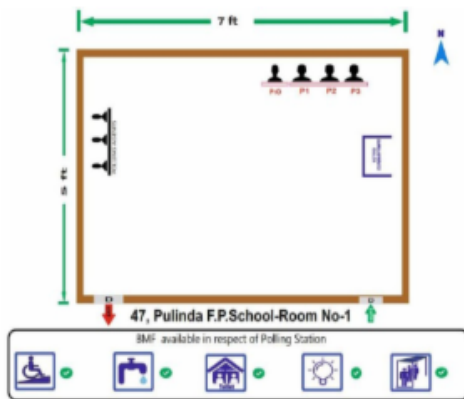

নির্বাচক নিবন্ধন আধিকারিকের স্বাক্ষর

Nazri Naksha

Google Map View

Polling Station Building Front View

Polling Station Front View

Cad View

Key MAP View

1 নাম : ওমর ফারুক পিতার নাম : রাজ্জাক মিয়া বাড়ির নং : n0101 বয়স : পুরুষ	IUS1428648 ফটো উপলব্ধ	2 নাম : সায়বানু বিবি স্বামীর নাম : উমর মোল্লা বাড়ির নং : n0213 বয়স : 69 লিঙ্গ : মহিলা	WB/06/037/132377 ফটো উপলব্ধ	3 নাম : মাহাবুব সরকার পিতার নাম : ছাত্তার সরকার বাড়ির নং : n0088 বয়স : 33 লিঙ্গ : পুরুষ	IUS1160076 ফটো উপলব্ধ
4 নাম : আর্জুনা বিবি স্বামীর নাম : মকলেস মিয়া বাড়ির নং : n0098 বয়স : 40 লিঙ্গ : মহিলা	IUS1586338 ফটো উপলব্ধ	5 নাম : মরিয়ন বিবি স্বামীর নাম : লালু মিয়া বাড়ির নং : n0245 বয়স : 66 লিঙ্গ : মহিলা	BYB2055614 ফটো উপলব্ধ	6 নাম : আইজুল মন্ডল পিতার নাম : ছলিমুদ্দিন জালিম মন্ডল বাড়ির নং : n0120 বয়স : 63 লিঙ্গ : পুরুষ	WB/06/037/132616 ফটো উপলব্ধ
7 নাম : ছানোয়ার মন্ডল মায়ের নাম : নজরুল মন্ডল বাড়ির নং : n0120 বয়স : 30 লিঙ্গ : পুরুষ	IUS1586296 ফটো উপলব্ধ	8 নাম : নাইম হাসান মাহালত পিতার নাম : আকতারুল হোসেন বাড়ির নং : এন0153 বয়স : 21 লিঙ্গ : পুরুষ	IUS2224020 ফটো উপলব্ধ	9 নাম : সাবানা খাতুন পিতার নাম : আখতার মিয়া বাড়ির নং : n0065 বয়স : 26 লিঙ্গ : মহিলা	IUS2070506 ফটো উপলব্ধ
10 নাম : আব্দুল মতিন মিয়া মায়ের নাম : মরিয়ন বিবি(বেওয়া) বাড়ির নং : n0245 বয়স : 33 লিঙ্গ : পুরুষ	IUS1339845 ফটো উপলব্ধ	11 নাম : বহিরউদ্দিন মিয়া মায়ের নাম : ময়জান বেওয়া বাড়ির নং : n0061 বয়স : 41 লিঙ্গ : পুরুষ	IUS0946624 ফটো উপলব্ধ	12 নাম : আব্দুল ফারুক মিয়া মায়ের নাম : ময়জান বেওয়া বাড়ির নং : n0061 বয়স : 38 লিঙ্গ : পুরুষ	BYB2377919 ফটো উপলব্ধ
13 নাম : সফিয়া বিবি স্বামীর নাম : মতিউর মিয়া বাড়ির নং : n0252 বয়স : মহিলা	IUS1340017 ফটো উপলব্ধ	14 নাম : আয়জান বেওয়া স্বামীর নাম : আজিজুর মন্ডল বাড়ির নং : n0124 বয়স : 56 লিঙ্গ : মহিলা	BYB2055465 ফটো উপলব্ধ	15 নাম : মজিদ শেখ পিতার নাম : খুবের আলী বাড়ির নং : n0131 বয়স : পুরুষ	IUS0193326 ফটো উপলব্ধ
16 নাম : ফাতেমা বিবি স্বামীর নাম : ছামাদ মিয়া বাড়ির নং : n0039 বয়স : 51 লিঙ্গ : মহিলা	WB/06/037/132358 ফটো উপলব্ধ	17 নাম : সাহানা জ বিবি স্বামীর নাম : রফিকুল মন্ডল বাড়ির নং : n0127 বয়স : 46 লিঙ্গ : মহিলা	BYB2055606 ফটো উপলব্ধ	18 নাম : আরুফা খাতুন স্বামীর নাম : খুরসিদ আলম মিয়া বাড়ির নং : n0065 বয়স : 25 লিঙ্গ : মহিলা	IUS2070381 ফটো উপলব্ধ
19 নাম : জেলেকা বিবি স্বামীর নাম : হামিদুর সরকার বাড়ির নং : n0153 বয়স : 50 লিঙ্গ : মহিলা	IUS2000099 ফটো উপলব্ধ	20 নাম : সারমিনা খাতুন স্বামীর নাম : হামেদুর মিয়া বাড়ির নং : এন0154 বয়স : 25 লিঙ্গ : মহিলা	IUS2222230 ফটো উপলব্ধ	21 নাম : মাসুদা বিবি স্বামীর নাম : শেখ ফরিদ সরকার বাড়ির নং : n0172 বয়স : 37 লিঙ্গ : মহিলা	IUS0994517 ফটো উপলব্ধ
22 নাম : সফেদ আলি পিতার নাম : সাপিনা বিয়োয়া বাড়ির নং : n0101 বয়স : 38 লিঙ্গ : পুরুষ	IUS2070605 ফটো উপলব্ধ	23 নাম : সাধন তিরকী পিতার নাম : ফাও তিরকী বাড়ির নং : n0065 বয়স : 34 লিঙ্গ : পুরুষ	IUS2070449 ফটো উপলব্ধ	24 নাম : মুরসালিন মিয়া পিতার নাম : কুদ্দুস মিয়া বাড়ির নং : এন0074 বয়স : 25 লিঙ্গ : পুরুষ	IUS1808096 ফটো উপলব্ধ
25 নাম : রসিদ মন্ডল পিতার নাম : আব্দুল সোবাহান মন্ডল বাড়ির নং : n0072 বয়স : 56 লিঙ্গ : পুরুষ	IUS2002467 ফটো উপলব্ধ	26 নাম : আবতাল মন্ডল পিতার নাম : উমর মোল্লা বাড়ির নং : n0213 বয়স : পুরুষ	IUS1160183 ফটো উপলব্ধ	27 নাম : হেলিনা বিবি স্বামীর নাম : সহরাফ মন্ডল বাড়ির নং : n0133 বয়স : মহিলা	IUS0995175 ফটো উপলব্ধ
28 নাম : জাহানারা বিবি স্বামীর নাম : আমিনুল মন্ডল বাড়ির নং : n0164 বয়স : মহিলা	BYB2055507 ফটো উপলব্ধ	29 নাম : আমিনা বিবি পিতার নাম : নজরুল মন্ডল বাড়ির নং : n0120 বয়স : 66 লিঙ্গ : মহিলা	WB/06/037/132777 ফটো উপলব্ধ	30 নাম : পারভীন বিলকিস বিবি স্বামীর নাম : জইদুর মন্ডল বাড়ির নং : n0120 বয়স : 39 লিঙ্গ : মহিলা	BYB2287415 ফটো উপলব্ধ