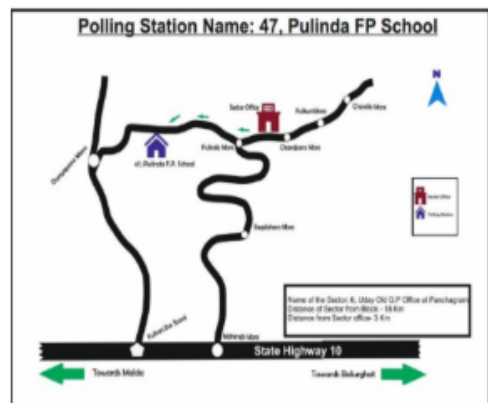

নির্বাচক নিবন্ধন আধিকারিকের স্বাক্ষর

Nazri Naksha

Google Map View

Polling Station Building Front View

Polling Station Front View

Cad View

Key MAP View

1 নাম : ওমর ফারুক পিতার নাম : রাজ্জাক মিয়া বাড়ির নং : n0101 বয়স : পুরুষ	IUS1428648 ফটো উপলব্ধ	2 নাম : সায়বানু বিবি স্বামীর নাম : উমর মোল্লা বাড়ির নং : n0213 বয়স : 69 লিঙ্গ : মহিলা	WB/06/037/132377 ফটো উপলব্ধ	3 নাম : মাহাবুব সরকার পিতার নাম : ছাত্তার সরকার বাড়ির নং : n0088 বয়স : 33 লিঙ্গ : পুরুষ	IUS1160076 ফটো উপলব্ধ
4 নাম : আর্জুনা বিবি স্বামীর নাম : মকলেস মিয়া বাড়ির নং : n0098 বয়স : 40 লিঙ্গ : মহিলা	IUS1586338 ফটো উপলব্ধ	5 নাম : মরিয়ন বিবি স্বামীর নাম : লালু মিয়া বাড়ির নং : n0245 বয়স : 66 লিঙ্গ : মহিলা	BYB2055614 ফটো উপলব্ধ	6 নাম : আইজুল মন্ডল পিতার নাম : ছলিমুদ্দিন জালিম মন্ডল বাড়ির নং : n0120 বয়স : 63 লিঙ্গ : পুরুষ	WB/06/037/132616 ফটো উপলব্ধ
7 নাম : ছানোয়ার মন্ডল মায়ের নাম : নজরুল মন্ডল বাড়ির নং : n0120 বয়স : 30 লিঙ্গ : পুরুষ	IUS1586296 ফটো উপলব্ধ	8 নাম : নাইম হাসান মাহালত পিতার নাম : আকতারুল হোসেন বাড়ির নং : এন0153 বয়স : 21 লিঙ্গ : পুরুষ	IUS2224020 ফটো উপলব্ধ	9 নাম : সাবানা খাতুন পিতার নাম : আখতার মিয়া বাড়ির নং : n0065 বয়স : 26 লিঙ্গ : মহিলা	IUS2070506 ফটো উপলব্ধ
10 নাম : আব্দুল মতিন মিয়া মায়ের নাম : মরিয়ন বিবি(বেওয়া) বাড়ির নং : n0245 বয়স : 33 লিঙ্গ : পুরুষ	IUS1339845 ফটো উপলব্ধ	11 নাম : বহিরউদ্দিন মিয়া মায়ের নাম : ময়জান বেওয়া বাড়ির নং : n0061 বয়স : 41 লিঙ্গ : পুরুষ	IUS0946624 ফটো উপলব্ধ	12 নাম : আব্দুল ফারুক মিয়া মায়ের নাম : ময়জান বেওয়া বাড়ির নং : n0061 বয়স : 38 লিঙ্গ : পুরুষ	BYB2377919 ফটো উপলব্ধ
13 নাম : সফিয়া বিবি স্বামীর নাম : মতিউর মিয়া বাড়ির নং : n0252 বয়স : মহিলা	IUS1340017 ফটো উপলব্ধ	14 নাম : আয়জান বেওয়া স্বামীর নাম : আজিজুর মন্ডল বাড়ির নং : n0124 বয়স : 56 লিঙ্গ : মহিলা	BYB2055465 ফটো উপলব্ধ	15 নাম : মজিদ শেখ পিতার নাম : খুবের আলী বাড়ির নং : n0131 বয়স : পুরুষ	IUS0193326 ফটো উপলব্ধ
16 নাম : ফাতেমা বিবি স্বামীর নাম : ছামাদ মিয়া বাড়ির নং : n0039 বয়স : 51 লিঙ্গ : মহিলা	WB/06/037/132358 ফটো উপলব্ধ	17 নাম : সাহানা জ বিবি স্বামীর নাম : রফিকুল মন্ডল বাড়ির নং : n0127 বয়স : 46 লিঙ্গ : মহিলা	BYB2055606 ফটো উপলব্ধ	18 নাম : আরুফা খাতুন স্বামীর নাম : খুরসিদ আলম মিয়া বাড়ির নং : n0065 বয়স : 25 লিঙ্গ : মহিলা	IUS2070381 ফটো উপলব্ধ
19 নাম : জেলেকা বিবি স্বামীর নাম : হামিদুর সরকার বাড়ির নং : n0153 বয়স : 50 লিঙ্গ : মহিলা	IUS2000099 ফটো উপলব্ধ	20 নাম : সারমিনা খাতুন স্বামীর নাম : হামেদুর মিয়া বাড়ির নং : এন0154 বয়স : 25 লিঙ্গ : মহিলা	IUS2222230 ফটো উপলব্ধ	21 নাম : মাসুদা বিবি স্বামীর নাম : শেখ ফরিদ সরকার বাড়ির নং : n0172 বয়স : 37 লিঙ্গ : মহিলা	IUS0994517 ফটো উপলব্ধ
22 নাম : সফেদ আলি পিতার নাম : সাপিনা বিয়োয়া বাড়ির নং : n0101 বয়স : 38 লিঙ্গ : পুরুষ	IUS2070605 ফটো উপলব্ধ	23 নাম : সাধন তিরকী পিতার নাম : ফাও তিরকী বাড়ির নং : n0065 বয়স : 34 লিঙ্গ : পুরুষ	IUS2070449 ফটো উপলব্ধ	24 নাম : মুরসালিন মিয়া পিতার নাম : কুদ্দুস মিয়া বাড়ির নং : এন0074 বয়স : 25 লিঙ্গ : পুরুষ	IUS1808096 ফটো উপলব্ধ
25 নাম : রসিদ মন্ডল পিতার নাম : আব্দুল সোবাহান মন্ডল বাড়ির নং : n0072 বয়স : 56 লিঙ্গ : পুরুষ	IUS2002467 ফটো উপলব্ধ	26 নাম : আবতাল মন্ডল পিতার নাম : উমর মোল্লা বাড়ির নং : n0213 বয়স : পুরুষ	IUS1160183 ফটো উপলব্ধ	27 নাম : হেলিনা বিবি স্বামীর নাম : সহরাফ মন্ডল বাড়ির নং : n0133 বয়স : মহিলা	IUS0995175 ফটো উপলব্ধ
28 নাম : জাহানারা বিবি স্বামীর নাম : আমিনুল মন্ডল বাড়ির নং : n0164 বয়স : মহিলা	BYB2055507 ফটো উপলব্ধ	29 নাম : আমিনা বিবি পিতার নাম : নজরুল মন্ডল বাড়ির নং : n0120 বয়স : 66 লিঙ্গ : মহিলা	WB/06/037/132777 ফটো উপলব্ধ	30 নাম : পারভীন বিলকিস বিবি স্বামীর নাম : জইদুর মন্ডল বাড়ির নং : n0120 বয়স : 39 লিঙ্গ : মহিলা	BYB2287415 ফটো উপলব্ধ